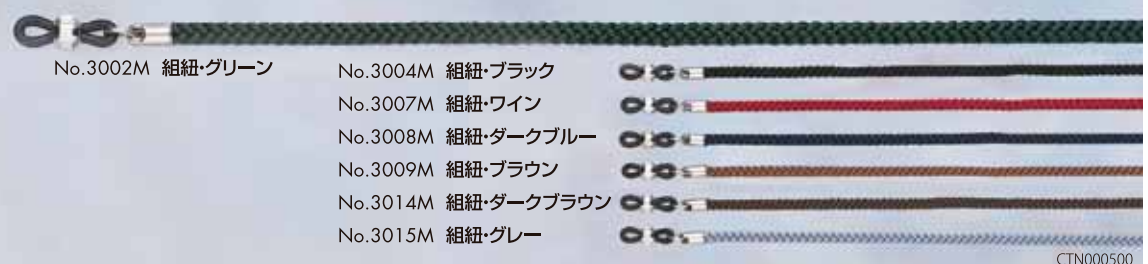

組紐

全7色

各¥1,000 (税別)

■長さ:約700mm

■日本製