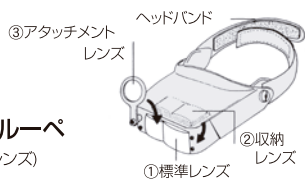

1.8倍・2.3倍・3.7倍・4.8倍
¥5,800 (税別)

■レンズサイズ 29mm x 86mm・φ27
■アタッチメント使用時 3.7倍・4.8倍
■レンズ 1.8倍・2.3倍 ■台湾製 CTN003480
※メガネをかけたまま使用できます。

R1182

ヘッドルーペ 固定、跳ね上げ式
(アクリル樹脂レンズ)

2.5倍

¥3,800 (税別)

■レンズサイズ 27mm x 70mm
■日本製 CTN002280