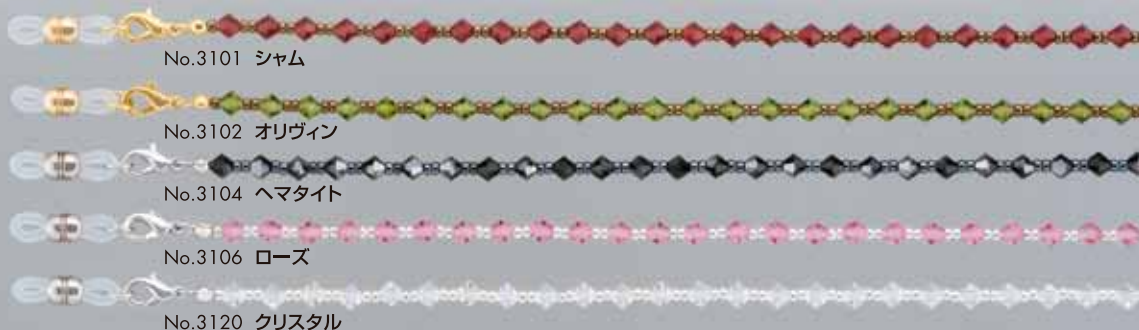

*1992年以前に輸入されたものです。

新べっ甲

限定品

- 長さ:約600mm
- 幅:約5mm
- 日本製

*天然素材のため
多少大きさにバラ
ツキが生じます

ウレタン・コーティングを施し、滑らかな肌触りと上品な艶が長続き

べっ甲琥珀

べっ甲チェーンに琥珀のワンポイントアクセント

- 長さ:約620mm
- 幅:約5mm
- 琥珀直径:約8mm
- 日本製

*天然素材のため
多少大きさにバラ
ツキが生じます

プラチナ

- 長さ:約600mm
- 日本製

18K

- 長さ:約600mm
- 日本製

*ゴム絞り管は18Kと真鍮からお選びいただけます。

クリスタル/天然石 メガネチェーン

カットガラスでは最高級のスワロフスキークリスタル使用のハイセンスなメガネチェーン
シックな天然石メガネチェーン

Spectacle
Holder
Chains

クリスタル★(オーストリア製 スワロフスキークリスタル使用)

全5色
各¥6,800 (税別)

■長さ:約600mm
■日本製

CTN004080

クリスタルスキップ★(オーストリア製 スワロフスキークリスタル使用)

全8色
各¥5,800 (税別)

■長さ:約650mm
■日本製

CTN003480

天然石★

全10色
各¥3,800 (税別)

■長さ:約600mm
■日本製

CTN002280

メタル メガネチェーン

スタンダードメガネチェーン