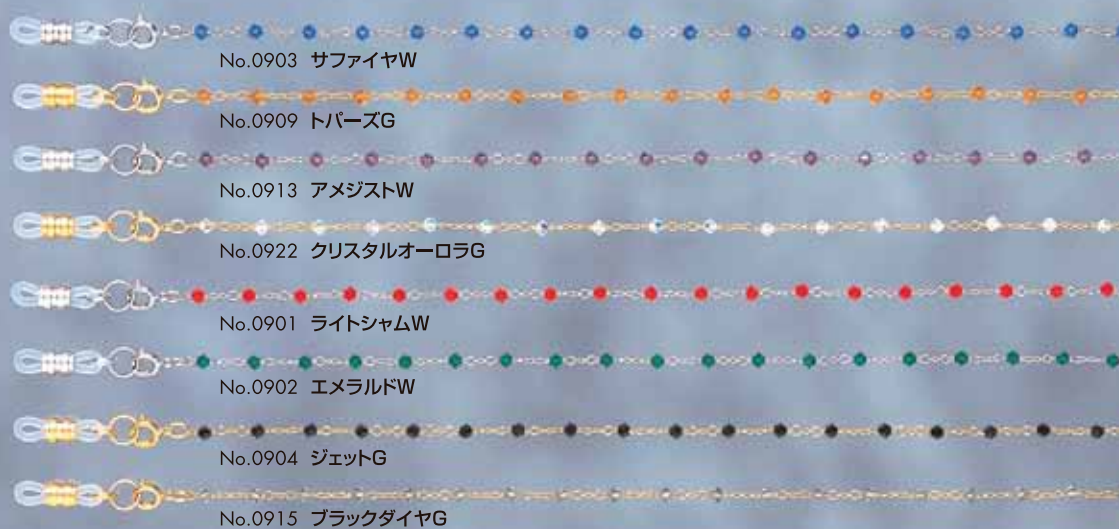

*1992年以前に輸入されたものです。

新べっ甲

限定品

- 長さ:約600mm
- 幅:約5mm
- 日本製

*天然素材のため
多少大きさにバラ
ツキが生じます

ウレタン・コーティングを施し、滑らかな肌触りと上品な艶が長続き

べっ甲琥珀

べっ甲チェーンに琥珀のワンポイントアクセント

- 長さ:約620mm
- 幅:約5mm
- 琥珀直径:約8mm
- 日本製

*天然素材のため
多少大きさにバラ
ツキが生じます

プラチナ

- 長さ:約600mm
- 日本製

18K

- 長さ:約600mm
- 日本製

*ゴム絞り管は18Kと真鍮からお選びいただけます。

クリスタル/天然石 メガネチェーン

カットガラスでは最高級のスワロフスキークリスタル使用のハイセンスなメガネチェーン
シックな天然石メガネチェーン

Spectacle
Holder
Chains

クリスタル★(オーストリア製 スワロフスキークリスタル使用)

全5色
各¥6,800 (税別)

■長さ:約600mm
■日本製

CTN004080

クリスタルスキップ★(オーストリア製 スワロフスキークリスタル使用)

全8色
各¥5,800 (税別)

■長さ:約650mm
■日本製

CTN003480

天然石★

全10色
各¥3,800 (税別)

■長さ:約600mm
■日本製

CTN002280

メタル メガネチェーン

スタンダードメガネチェーン