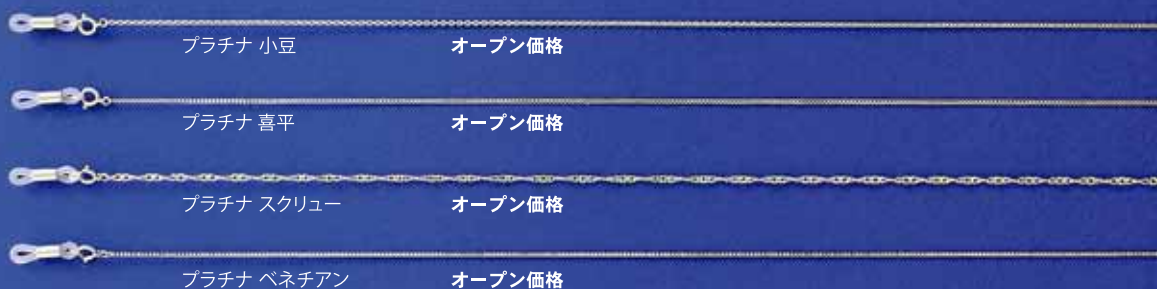

ブローチ/ペンダント/フォールディング/アニマル ルーペ

ルーペ **P.10-16**

携帯用/宝石鑑定用/綿見/レンズゲージ/柄付/リーディング/ライト付/作業用/ヘッド ルーペ

オペラグラス・双眼鏡・単眼鏡 **P.17-18**

オペラグラス/双眼鏡/ギャラリースコープ/ツァイス/コーワ/スワロフスキー

高級メガネチェーン

華麗なる逸品、べっ甲／本物の輝き、18K使用のハイセンスなメガネチェーン

べっ甲とは — 赤道近海に生息するタイマイという海亀の甲羅で作られた製品をべっ甲と呼びます。甲羅を削ったり、水や熱処理をして圧縮、張り合わせて製品にしていきます。この複雑な工程は江戸時代に確立され、現在ではべっ甲細工としてメガネ、ネックレスなどのアクセサリを中心に世界中の人々に愛用されています。

*1992年以前に輸入されたものです。

新べっ甲

限定品

- 長さ:約600mm
- 幅:約5mm
- 日本製

*天然素材のため
多少大きさにバラ
ツキが生じます

ウレタン・コーティングを施し、滑らかな肌触りと上品な艶が長続き

べっ甲琥珀

べっ甲チェーンに琥珀のワンポイントアクセント

- 長さ:約620mm
- 幅:約5mm
- 琥珀直径:約8mm
- 日本製

*天然素材のため
多少大きさにバラ
ツキが生じます

プラチナ

- 長さ:約600mm
- 日本製

18K

- 長さ:約600mm
- 日本製

*ゴム絞り管は18Kと真鍮からお選びいただけます。

クリスタル/天然石 メガネチェーン