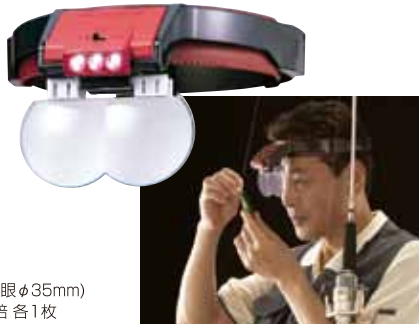

ヘッドルーペ メガネをかけたまま使用できます

暗闇での長時間使用にも耐えるLEDライト搭載