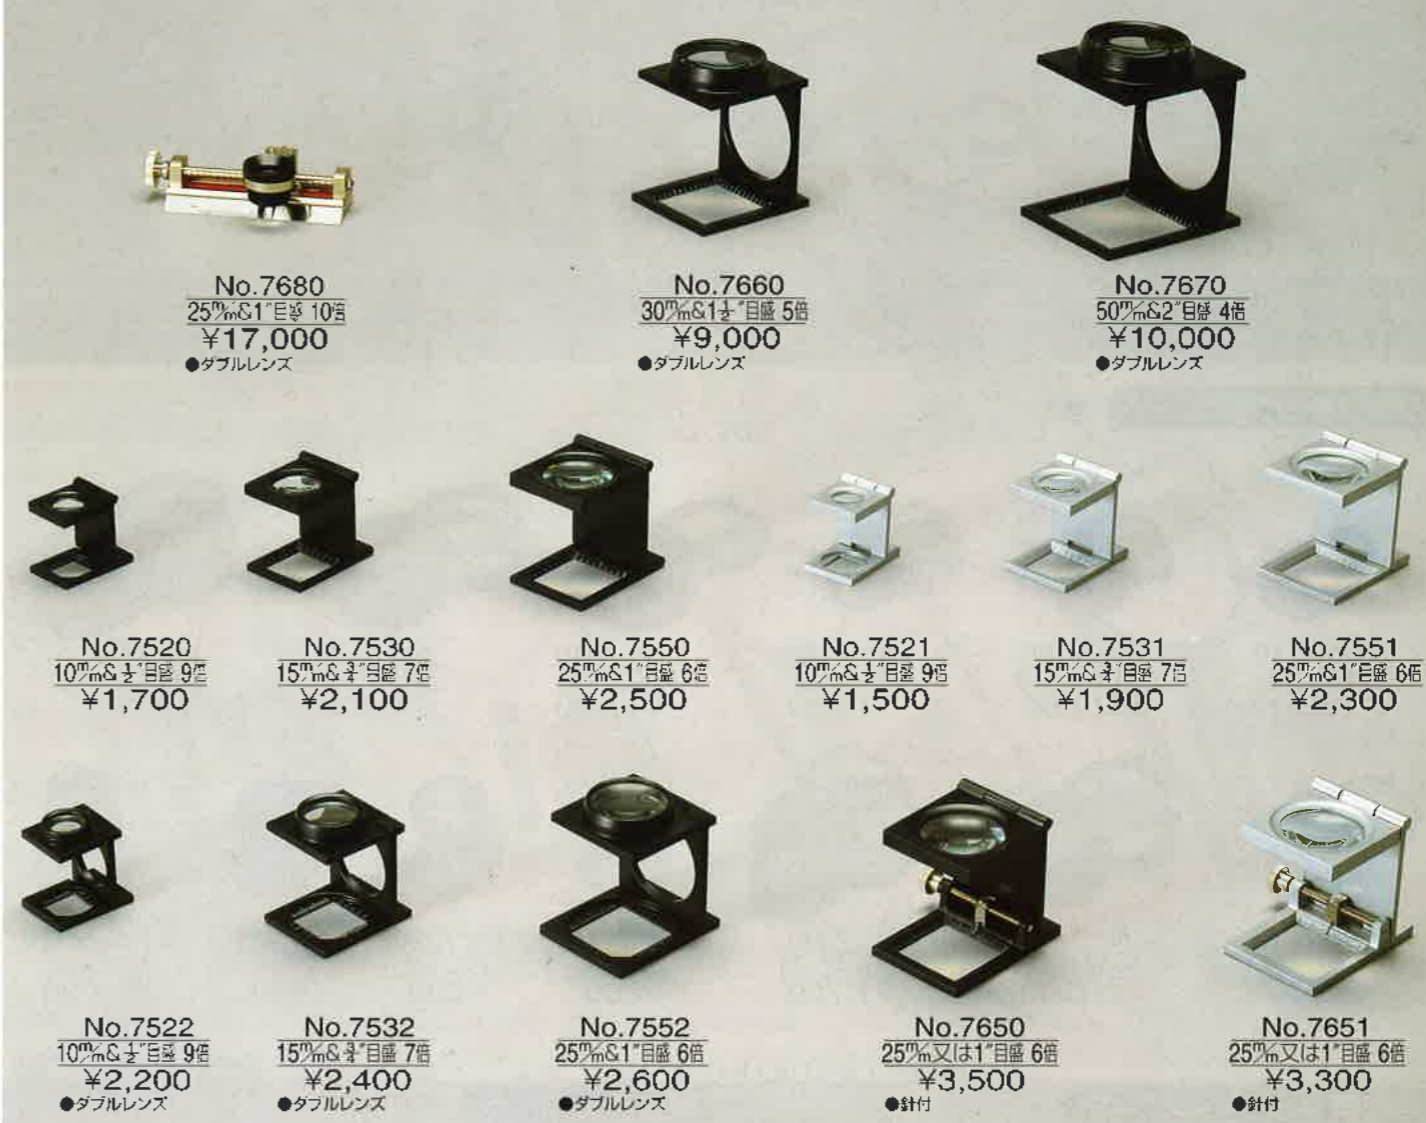

リニンテスター (硝子)

No. 7680 25mm&1"目盛 10倍 ¥17,000 ●ダブルレンズ
No. 7660 30mm&1.5"目盛 5倍 ¥9,000 ●ダブルレンズ
No. 7670 50mm&2"目盛 4倍 ¥10,000 ●ダブルレンズ
No. 7520 10mm&1/2"目盛 9倍 ¥1,700
No. 7530 15mm&3/4"目盛 7倍 ¥2,100
No. 7550 25mm&1"目盛 6倍 ¥2,500
No. 7521 10mm&1/2"目盛 9倍 ¥1,500
No. 7531 15mm&3/4"目盛 7倍 ¥1,900
No. 7551 25mm&1"目盛 6倍 ¥2,300
No. 7522 10mm&1/2"目盛 9倍 ¥2,200 ●ダブルレンズ
No. 7532 15mm&3/4"目盛 7倍 ¥2,400 ●ダブルレンズ
No. 7552 25mm&1"目盛 6倍 ¥2,600 ●ダブルレンズ
No. 7650 25mm又は1"目盛 6倍 ¥3,500 ●針付
No. 7651 25mm又は1"目盛 6倍 ¥3,300 ●針付