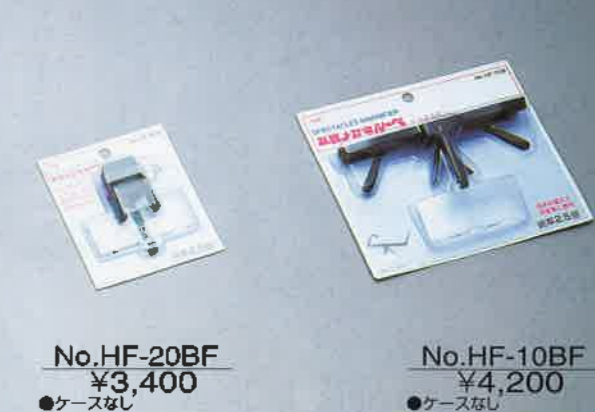

フック式

No.HF-20BF ¥3,400 ●ケースなし	No.HF-10BF ¥4,200 ●ケースなし