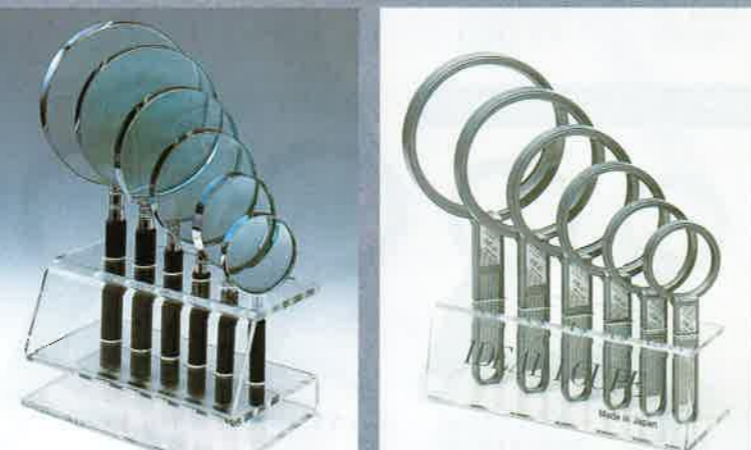

ディスプレイセット

No.2000 28個セット ¥45,000				No.ST-15 15個セット ¥27,700			
品番	小売価格	入数	合計	品番	小売価格	入数	合計
1210	¥1,000	6個	¥6,000	1110-A	¥1,000	2個	¥2,000
1220	¥1,200	6個	¥7,200	1120-A	¥1,200	3個	¥3,600
1230	¥1,500	6個	¥9,000	1130-A	¥1,500	3個	¥4,500
1240	¥1,900	4個	¥7,600	1140-A	¥2,000	3個	¥6,000
1250	¥2,300	4個	¥9,200	1150-A	¥2,500	2個	¥5,000
1260	¥3,000	2個	¥6,000	1160-A	¥3,300	2個	¥6,600
合計		28個	¥45,000	合計		15個	¥27,700

No.ST-30 30個セット ¥70,800				
品番	品名	小売価格	入数	合計
1110-A	アイデアルルーペ	¥1,000	2個	¥2,000
1120-A		¥1,200	2個	¥2,400
1130-A		¥1,500	2個	¥3,000
1140-A		¥2,000	2個	¥4,000
1150-A		¥2,500	2個	¥5,000
1160-A		¥3,300	2個	¥6,600
L-160	ライトルーペ	¥2,500	2個	¥5,000
L-170		¥3,000	2個	¥6,000
L-180P		¥3,500	2個	¥7,000
L-120		¥1,600	2個	¥3,200
3150	ポケットルーペ	¥1,000	2個	¥2,000
3140		¥3,800	2個	¥7,600
1820	デスクルーペ	¥3,000	2個	¥6,000
7551	リニテスター (倍率増)	¥2,300	2個	¥4,600
7080	メタルルーペ 10倍	¥3,200	2個	¥6,400
合計			30個	¥70,800