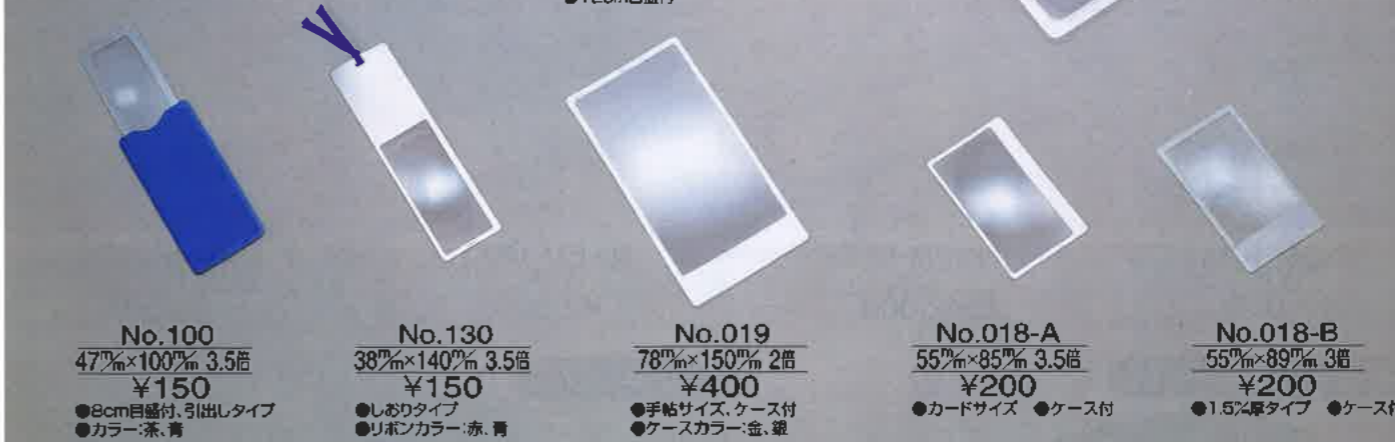

No.750 25mm×150mm 2倍 ¥900
●布ケース付

No.TL-1 185mm×60mm 3.5倍&6倍 ¥600
●ケース付 ●12cm目盛付

No.020 215mm×280mm ¥1,000