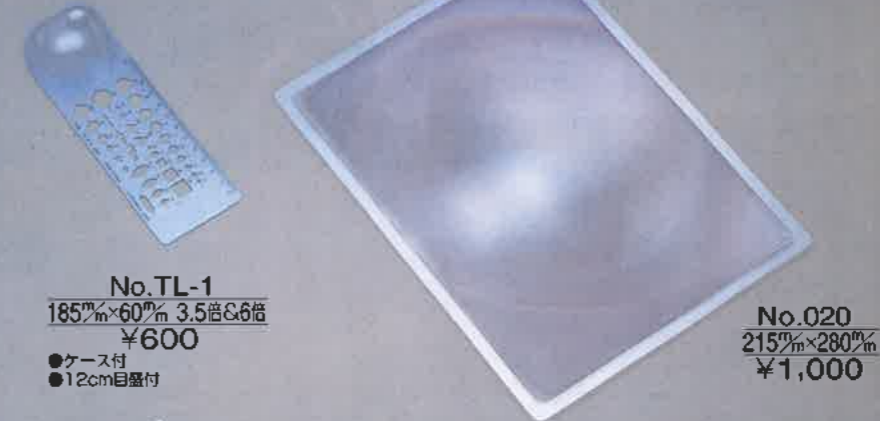

ポケットルーペ・ペンダントルーペ

ポケットルーペ

ポケット又はハンドバッグに

ポケットルーペ (フック式)

ペンダントルーペ

必要な場合いつでも使えます。

チェーンの長さは全種類76cmになっております。

デスクルーペ・バールーペ・シートレンズ・とげ抜きルーペ

デスクルーペ

ペーパーウェイトとしても使えます。

ペーパーウェイトルーペ

バールーペ

プラ

シートレンズ

プラ

とげ抜きルーペ