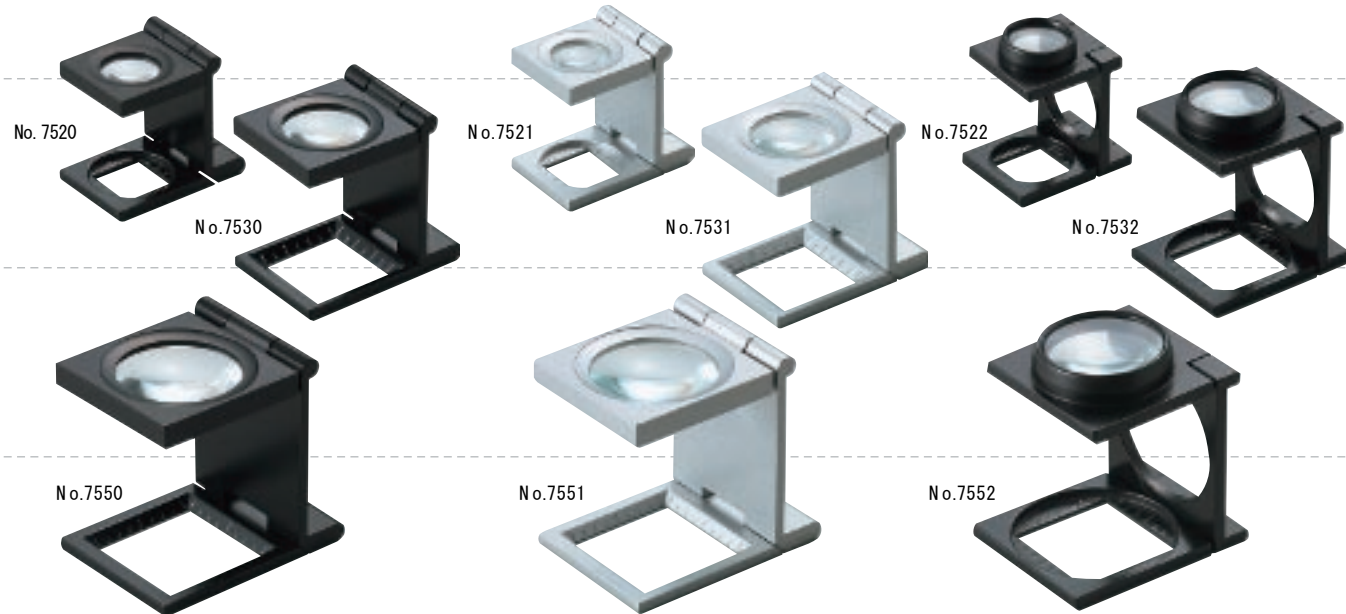

No. 7520 9倍 15mm (10mm/m & 1/2"目盛)
¥1,900 (税込¥1,995)
No. 7530 7倍 20mm (15mm/m & 3/4"目盛)
¥2,300 (税込¥2,415)
No. 7550 6倍 30mm (25mm/m & 1"目盛)
¥2,700 (税込¥2,835)
●内箱入数: 12
●シングルレンズ 硝子

No. 7521 9倍 15mm (10mm/m & 1/2"目盛)
¥1,700 (税込¥1,785)
No. 7531 7倍 20mm (15mm/m & 3/4"目盛)
¥2,100 (税込¥2,205)
No. 7551 6倍 30mm (25mm/m & 1"目盛)
¥2,500 (税込¥2,625)
●内箱入数: 12
●シングルレンズ 硝子

No. 7522 9倍 15mm (10mm/m & 1/2"目盛) フック
¥2,400 (税込¥2,520)
No. 7532 7倍 20mm (15mm/m & 3/4"目盛)
¥2,600 (税込¥2,730)
No. 7552 6倍 27mm (25mm/m & 1"目盛) フック
¥2,800 (税込¥2,940)
●内箱入数: 12
●ダブルレンズ 硝子

No. 7650-M 6倍 30mm (25mm/m 目盛)
¥3,800 (税込¥3,990)
No. 7650-I 6倍 30mm (1"目盛)
¥3,800 (税込¥3,990)
●内箱入数: 12
●シングルレンズ
●針付 硝子

No. 7651-M 6倍 30mm (25mm/m 目盛)
¥3,600 (税込¥3,780)
No. 7651-I 6倍 30mm (1"目盛)
¥3,600 (税込¥3,780)
●内箱入数: 12
●シングルレンズ
●針付 硝子