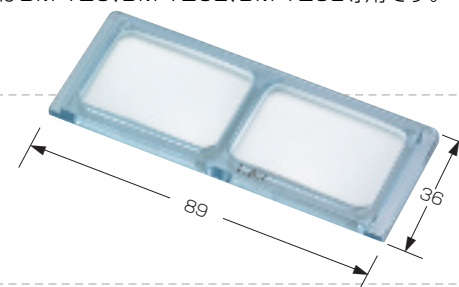

[光源] LED発光ダイオード
[電源] CR2016リチウムバッテリー2個付
[連続点灯可能時間] 16時間

- ●ライト付なので光の少ない場所での作業にも威力を発揮します。
- ●電球は高輝度発光ダイオード使用(LED)で明るく長寿命です。

ライト付

No.BM-120LA 1.8倍 ¥11,500 (税込¥12,075)

No.BM-120LB 2.3倍 ¥11,500 (税込¥12,075)

No.BM-120LC 2.7倍 ¥11,800 (税込¥12,390)

No.BM-120LD 3.5倍 ¥11,800 (税込¥12,390)

白硝子

交換レンズ 簡単な操作でレンズの入れ替えが可能です。

この交換レンズはBM-120、BM-120E、BM-120L専用です。