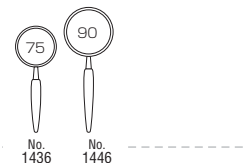

※仕様及び価格は予告なく変更する場合があります。
※商品の色は印刷の仕上りで多少違った色調になる場合もありますのでご了承ください。

2010.01

リーディングルーペ

リーディングルーペ

ゴールドルーペ 白硝子

●内箱入数：10
幅広本金仕上げフレーム
木製ハンドル

No.1436 2.5倍 75^m/m ¥6,000 (税込¥6,300)
No.1446 2.5倍 90^m/m ¥7,000 (税込¥7,350)