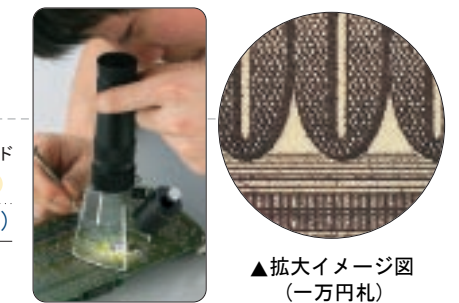

▲拡大イメージ図(一万円札)

MICROSCOPE

硝子：硝子レンズ使用 白硝子：白硝子レンズ使用 プラ：プラスチックレンズ使用 フック：吊り下げ対応パッケージあり

吊り下げ対応パッケージをご希望の場合は、品番の末尾にFを付けてご注文ください。