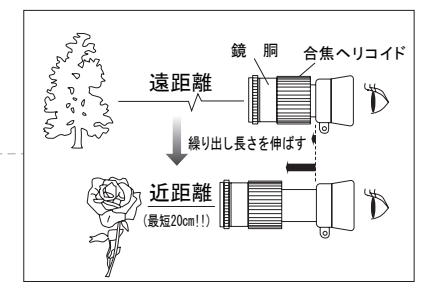

拡大鏡ギフトセット・ライト付小型顕微鏡

単眼鏡・単眼鏡&ライト付ルーペスタンド

拡大鏡ギフトセット

家庭用と携帯用を組み合わせ、ギフト箱にセットしました。ご購入物、記念品等にご利用ください。

ギフトセットには全て電池がついています。

No. S-1500	¥1,500 (税込¥1,575)	No. S-3000	¥3,000 (税込¥3,150)	No. G-45	¥4,500 (税込¥4,725)	No. G-2	¥2,500 (税込¥2,625)
No. LM-90	2.5倍 90 m/m	No. 1331	2.5倍 75 m/m	No. LE-75	2.5倍 75 m/m	No. L-150	3倍 65 m/m
No. M-404	3倍 43 m/m	No. 3175-P	3倍 40x50 m/m	No. 3150	3.5倍 45 m/m	No. 3170-P	3倍 40x50 m/m
●内箱入数：10		●内箱入数：10		●内箱入数：10		●内箱入数：10	

No. G-5	¥10,000 (税込¥10,500)	No. G-6	¥2,000 (税込¥2,100)	No. G-7	¥3,500 (税込¥3,675)	No. G-8	¥5,000 (税込¥5,250)
No. 1446	2.5倍 90 m/m	No. 1230	2.5倍 75 m/m	No. L-160	2.5倍 75 m/m	No. L-180P	2倍&4倍(小レンズ) 100 m/m
No. 3130	3倍 40x50 m/m	No. 3170-P	3倍 40x50 m/m	No. 3175-P	3倍 40x50 m/m	No. 3122	2.5倍 65 m/m
●内箱入数：10		●内箱入数：10		●内箱入数：10		●内箱入数：10	

ライト付小型顕微鏡

印刷物のチェックや織地、切断面の検査など用途は様々。

ライト付小型顕微鏡	ライト付小型顕微鏡	60-100倍ズームライト付小型顕微鏡
No. 831	No. 832	No. 834
30倍 8倍ルーペ内蔵	100倍 8倍ルーペ内蔵	60-100倍(ズーム)
¥2,500 (税込¥2,625)	¥3,000 (税込¥3,150)	¥2,800 (税込¥2,940)
●内箱入数：12 ●単3電池2個使用(別売)	●内箱入数：12 ●単3電池2個使用(別売) ●取付台及び標本6枚付	●内箱入数：36 ●LR1130電池3個付

遠近両用マルチ単眼鏡(ギャラリースコープ)

15cm~無限遠 まで観察可能な望遠鏡。博物館、美術館のおともに、又、弱視の方の視力の補助にも役立ちます。

No. KM-289	2.8倍	No. KM-421	4.2倍	No. KM-412	4倍	No. KM-616	6倍
¥15,000 (税込¥15,750)		¥15,500 (税込¥16,275)		¥14,000 (税込¥14,700)		¥16,500 (税込¥17,325)	
●フルマルチコート ●単眼鏡ケース付 ●ルーペスタンドは接続できません		●フルマルチコート ●単眼鏡ケース付 ●ルーペスタンドは接続できません		●フルマルチコート ●単眼鏡ケース付		●フルマルチコート ●単眼鏡ケース付	
No. KM-820		8倍		No. KM-832		8倍	
¥13,500 (税込¥14,175)				¥21,000 (税込¥22,050)			
●フルマルチコート ●単眼鏡ケース付				●フルマルチコート ●単眼鏡ケース付