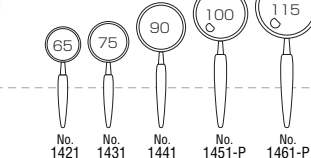

木柄ルーペ

●内箱入数：10
幅広フレーム、木製ハンドル

No.1421 3倍 65^m/m ¥2,800 (税込¥2,940) 白硝子
No.1431 2.5倍 75^m/m ¥3,200 (税込¥3,360) 白硝子
No.1441 2.5倍 90^m/m ¥3,800 (税込¥3,990) 白硝子
No.1451-P 2倍&4倍(小レンズ) プラ
100^m/m ¥4,000 (税込¥4,200) ハードコート
No.1461-P 1.8倍&4倍(小レンズ) プラ
115^m/m ¥4,800 (税込¥5,040) ハードコート