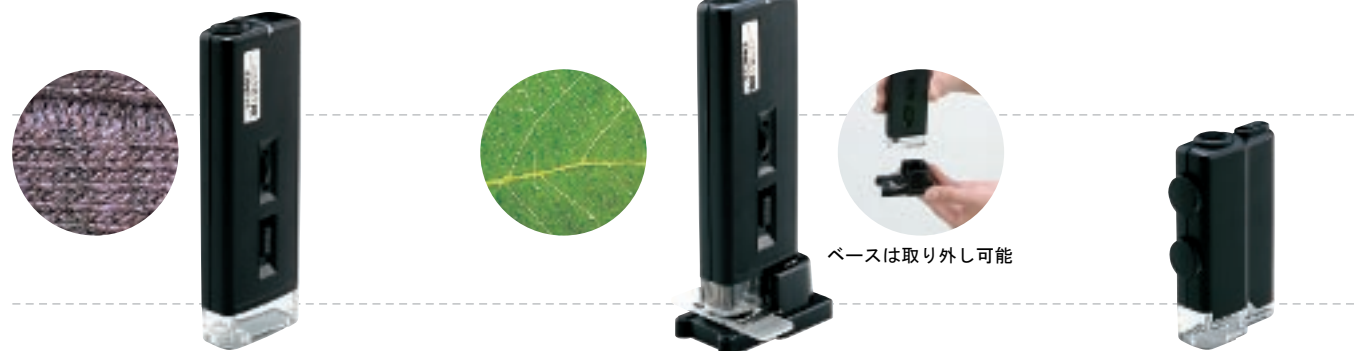

ライト付小型顕微鏡

印刷物のチェックや織地、切断面の検査など用途は様々。

ライト付小型顕微鏡	ライト付小型顕微鏡	60-100倍ズームライト付小型顕微鏡
No. 831	No. 832	No. 834
30倍 8倍ルーペ内蔵	100倍 8倍ルーペ内蔵	60-100倍(ズーム)
¥2,500 (税込¥2,625)	¥3,000 (税込¥3,150)	¥2,800 (税込¥2,940)
●内箱入数：12 ●単3電池2個使用(別売)	●内箱入数：12 ●単3電池2個使用(別売) ●取付台及び標本6枚付	●内箱入数：36 ●LR1130電池3個付