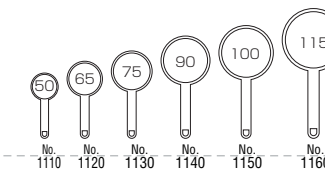

木柄ルーペ

●内箱入数：10
幅広フレーム、木製ハンドル

No.1421 3倍 65^m/m ¥2,800 (税込¥2,940) 白硝子
No.1431 2.5倍 75^m/m ¥3,200 (税込¥3,360) 白硝子
No.1441 2.5倍 90^m/m ¥3,800 (税込¥3,990) 白硝子
No.1451-P 2倍&4倍(小レンズ) プラ
100^m/m ¥4,000 (税込¥4,200) ハードコート
No.1461-P 1.8倍&4倍(小レンズ) プラ
115^m/m ¥4,800 (税込¥5,040) ハードコート

アイデアルーペ プラ ハードコート

●内箱入数：10
美しいシルバーメタリックフレーム、
二重焦点プラスチックレンズ

No.1110-A 3倍&4.5倍(小レンズ)
50^m/m ¥1,000 (税込¥1,050) フック
No.1120-A 2.5倍&4倍(小レンズ)
65^m/m ¥1,200 (税込¥1,260) フック
No.1130-A 2倍&4倍(小レンズ)
75^m/m ¥1,500 (税込¥1,575) フック
No.1140-A 2倍&4倍(小レンズ)
90^m/m ¥2,000 (税込¥2,100) フック
No.1150-A 2倍&4倍(小レンズ)
100^m/m ¥2,500 (税込¥2,625) フック
No.1160-A 1.8倍&4倍(小レンズ)
115^m/m ¥3,300 (税込¥3,465) フック