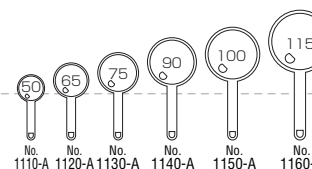

アイデアルーペ プラ ハードコート

●内箱入数：10
美しいシルバーメタリックフレーム、
二重焦点プラスチックレンズ

No.1110-A 3倍&4.5倍(小レンズ)
50^m/m ¥1,000 (税込¥1,050) フック
No.1120-A 2.5倍&4倍(小レンズ)
65^m/m ¥1,200 (税込¥1,260) フック
No.1130-A 2倍&4倍(小レンズ)
75^m/m ¥1,500 (税込¥1,575) フック
No.1140-A 2倍&4倍(小レンズ)
90^m/m ¥2,000 (税込¥2,100) フック
No.1150-A 2倍&4倍(小レンズ)
100^m/m ¥2,500 (税込¥2,625) フック
No.1160-A 1.8倍&4倍(小レンズ)
115^m/m ¥3,300 (税込¥3,465) フック