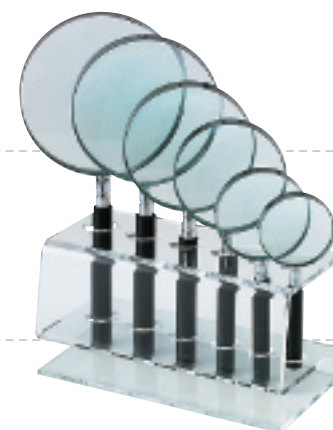

No.2000 28個セット ¥45,000 (税込¥47,250)
No.1210 3.5倍 ¥1,000 (税込¥1,050)
No.1220 3倍 ¥1,200 (税込¥1,260)
No.1230 2.5倍 ¥1,500 (税込¥1,575)
No.1240 2.5倍 ¥1,900 (税込¥1,995)
No.1250 2倍 ¥2,300 (税込¥2,415)
No.1260 1.8倍 ¥3,000 (税込¥3,150)