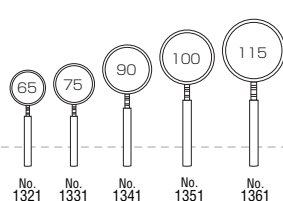

※仕様及び価格は予告なく変更する場合があります。
※商品の色は印刷の仕上りで多少違った色調になる場合もありますのでご了承ください。

2010.01

リーディングルーペ

リーディングルーペ

ゴールドルーペ 白硝子

●内箱入数：10
幅広本金仕上げフレーム
木製ハンドル

No.1436 2.5倍 75^m/m ¥6,000 (税込¥6,300)
No.1446 2.5倍 90^m/m ¥7,000 (税込¥7,350)