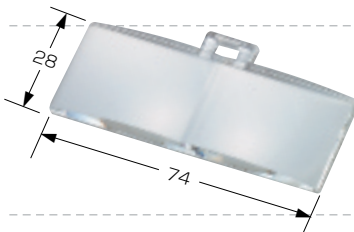

交換レンズ

No.HF-A1 **2倍** ￥1,800 (税込￥1,890)
No.HF-B1 **2.5倍** ￥1,800 (税込￥1,890)
No.HF-C1 **3倍** ￥2,000 (税込￥2,100)
●内箱入数：10

No.HF-10A **2倍** ￥4,800 (税込￥5,040)
No.HF-10B **2.5倍** ￥4,800 (税込￥5,040)
No.HF-10C **3倍** ￥5,000 (税込￥5,250)
●内箱入数：10
●メガネ式、ケース付

セット箱入