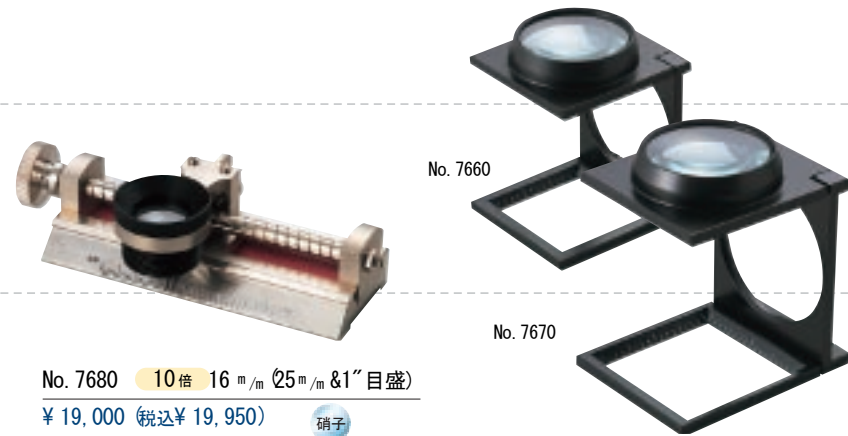

リネンテスター

スケールルーペ・ポケット顕微鏡

No. 7680 10倍 16mm (25mm/m & 1"目盛)
¥19,000 (税込¥19,950) 硝子
●内箱入数: 12
●ダブルレンズ

No. 7660 5倍 43mm (30mm/m & 1 1/2"目盛) ¥10,000 (税込¥10,500)
No. 7670 4倍 48mm (50mm/m & 2"目盛) ¥11,000 (税込¥11,550) 硝子
●内箱入数: 12
●ダブルレンズ

シングルレンズと
ダブルレンズの違い

シングルレンズに比べ、ダブル
レンズは周囲のひずみを少なく
したものです。レンズに目を近
づけて見た場合はあまり違いは
ありませんが、目を離していく
と違いが出てきます。