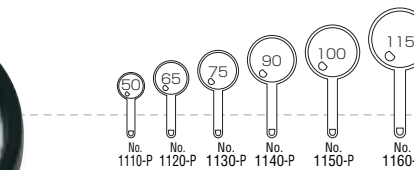

フック式

ビッグルーペ プラ ハードコート

●内箱入数：10
超大型レンズでワイドな視野
左下に小さなレンズ付

No.1400 1.8倍&3.5倍(小レンズ)
110x145^m/m ¥12,000 (税込¥12,600)

レンズ
カバー付

アイデアルーペ(小玉付) プラ ハードコート

●内箱入数：10
軽くて使い易い二重焦点プラスチックレンズ

No.1110-P 3倍&4.5倍(小レンズ)
50^m/m ¥800 (税込¥840) フック
No.1120-P 2.5倍&4倍(小レンズ)
65^m/m ¥1,000 (税込¥1,050) フック
No.1130-P 2倍&4倍(小レンズ)
75^m/m ¥1,300 (税込¥1,365) フック
No.1140-P 2倍&4倍(小レンズ)
90^m/m ¥1,700 (税込¥1,785) フック
No.1150-P 2倍&4倍(小レンズ)
100^m/m ¥2,200 (税込¥2,310) フック
No.1160-P 1.8倍&4倍(小レンズ)
115^m/m ¥2,900 (税込¥3,045) フック