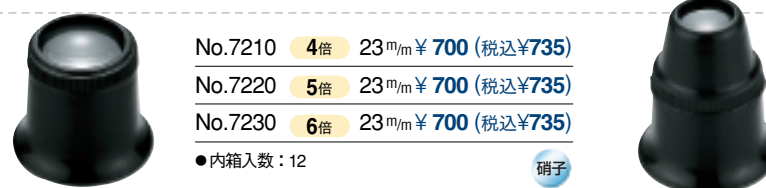

No. 7210 **4倍** 23 mm ¥ 700 (税込¥ 735)
No. 7220 **5倍** 23 mm ¥ 700 (税込¥ 735)
No. 7230 **6倍** 23 mm ¥ 700 (税込¥ 735)

- ●内箱入数：12

No. 7300 **10倍** 15 mm ¥ 1,200 (税込¥ 1,260)

- ●内箱入数：12
- ●ダブルレンズ

硝子：硝子レンズ使用 白硝子：白硝子レンズ使用 プラ：プラスチックレンズ使用 フック：吊り下げ対応パッケージあり

吊り下げ対応パッケージをご希望の場合は、品番の末尾にFを付けてご注文ください。