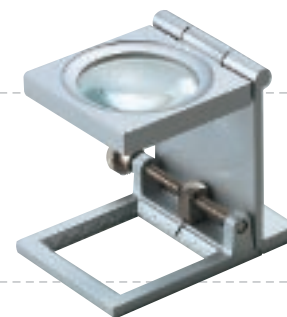

No. 7651-M 6倍 30mm (25mm/m 目盛)
¥3,600 (税込¥3,780)
No. 7651-I 6倍 30mm (1"目盛)
¥3,600 (税込¥3,780)
●内箱入数: 12
●シングルレンズ
●針付 硝子