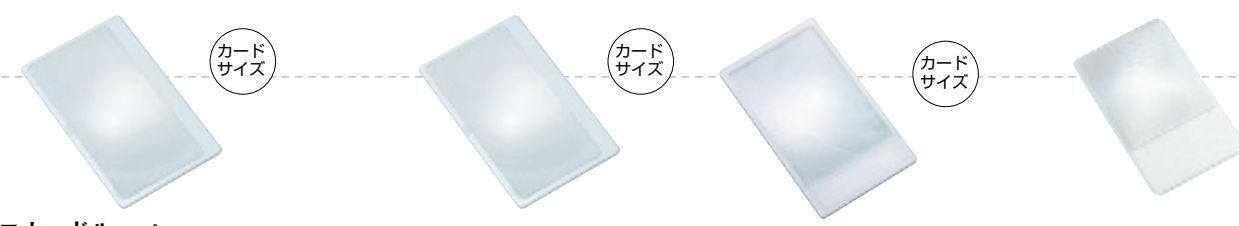

エコカードルーペ No.018-AN **3.5倍** 85x55^m/m ¥ 230 (税込¥ 241)
●内箱入数: 100
●環境に優しいオレフィンケース入
●ケースカラー: ダークブルー
●アクリル製
●0.5mm厚

No.018-A **3.5倍** 85x55^m/m ¥ 200 (税込¥ 210)
●内箱入数: 100
●ケース: ダークブルー
●0.4mm厚
●PVC製

No.018-B **3倍** 85x55^m/m ¥ 200 (税込¥ 210)
●内箱入数: 100
●ケースカラー: ブルー
●アクリル製
●1.5mm厚

No.016 **3倍** 47x78^m/m ¥ 170 (税込¥ 178)
●内箱入数: 100
●ケース: 透明
●1.3mm厚
●アクリル製