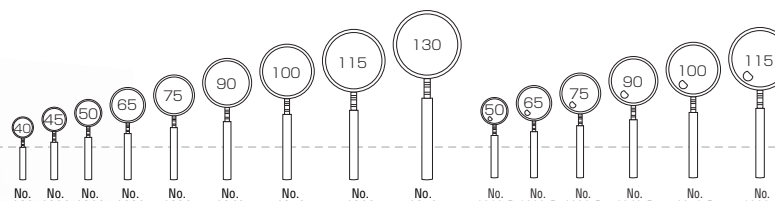

エゴ柄ルーペ(小玉付) プラ ハードコート

●内箱入数：12
軽くて使い易い二重焦点プラスチックレンズ

No.1210-P 3倍&4.5倍(小レンズ)
50^m/m ¥1,000 (税込¥1,050) フック
No.1220-P 2.5倍&4倍(小レンズ)
65^m/m ¥1,200 (税込¥1,260) フック
No.1230-P 2倍&4倍(小レンズ)
75^m/m ¥1,500 (税込¥1,575) フック
No.1240-P 2倍&4倍(小レンズ)
90^m/m ¥1,900 (税込¥1,995) フック
No.1250-P 2倍&4倍(小レンズ)
100^m/m ¥2,300 (税込¥2,415) フック
No.1260-P 1.8倍&4倍(小レンズ)
115^m/m ¥3,000 (税込¥3,150) フック