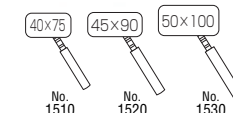

角形ルーペ 硝子

●内箱入数：12
ワイドな視野の求められる角レンズ使用

No.1510 2.5倍 40x75^m/m ¥2,400 (税込¥2,520)
No.1520 2.5倍 45x90^m/m ¥2,800 (税込¥2,940)
No.1530 2倍 50x100^m/m ¥3,400 (税込¥3,570)