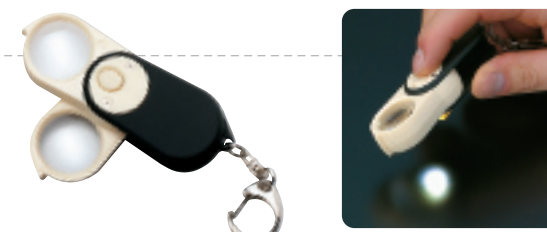

LEDライト付繰り出しルーペ
No. G-7568 **4倍&6倍&10倍** 23 mm ¥ 1,800 (税込¥ 1,890)

- ●内箱入数：36
- ●LR726ボタン電池4個付

4倍レンズ...2枚で見た場合は7倍、3枚で見た場合は10倍になります。