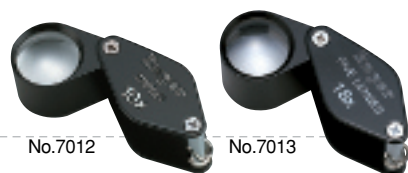

No. 7012 **10倍** 17 mm ¥ 7,600 (税込¥ 7,980)
No. 7013 **18倍** 17 mm ¥ 9,000 (税込¥ 9,450)

- ●内箱入数：12
- ●7012：トリプレットレンズ
- ●7013：ファイブレンズ
- ●軽量タイプ