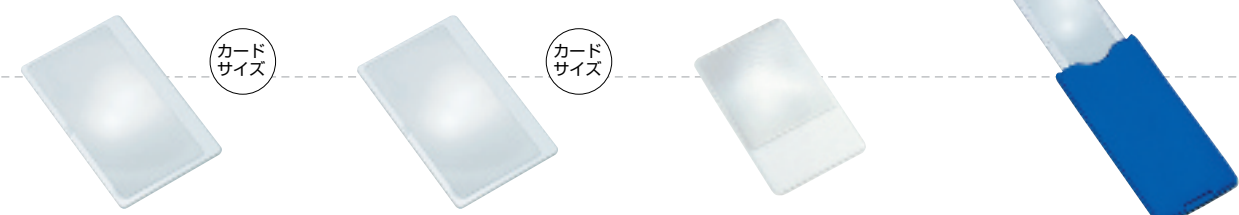

エコカードルーペ
No.018-AN **3.5倍** 85×55^m/m
¥ 230 (税別) **プラ**
●内箱入数: 100
●環境に優しいオレフィンケース入
●ケースカラー: ダークブルー
●アクリル製
●0.5mm厚

No.018-A **3.5倍** 85×55^m/m
¥ 200 (税別) **プラ**
●内箱入数: 100
●ケース: ダークブルー
●0.4mm厚
●PVC製

No.016 **3倍** 47×78^m/m
¥ 170 (税別) **プラ**
●内箱入数: 100
●ケース: 透明
●1.3mm厚
●アクリル製

No.100 **3.5倍** 47^m/m × 100^m/m
¥ 150 (税別) **プラ**
●内箱入数: 100
●8cm目盛付、引き出しタイプ
●カラー: 茶・青
●0.4mm厚
●PVC製