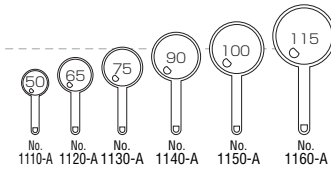

アイデアルルーペ フラ ハードコート

●内箱入数：10
美しいシルバーメタリックフレーム、
二重焦点プラスチックレンズ

- No.1110-A 3倍&4.5倍(小レンズ) 50mm ¥ 1,000 (税別)
- No.1120-A 2.5倍&4倍(小レンズ) 65mm ¥ 1,200 (税別) フック
- No.1130-A 2倍&4倍(小レンズ) 75mm ¥ 1,500 (税別) フック
- No.1140-A 2倍&4倍(小レンズ) 90mm ¥ 2,000 (税別) フック
- No.1150-A 2倍&4倍(小レンズ) 100mm ¥ 2,500 (税別) フック
- No.1160-A 1.8倍&4倍(小レンズ) 115mm ¥ 3,300 (税別) フック