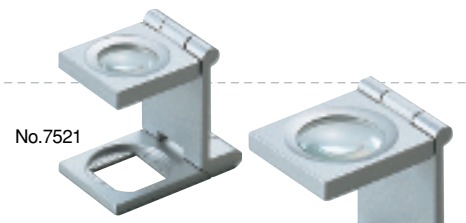

No.7522

No.7521

No.7531

No.7521 9倍 15mm (10mm & 1/2"目盛)

¥1,700 (税別)

No.7531 7倍 20mm (15mm & 3/4"目盛)

¥2,100 (税別)

No.7551 6倍 30mm (25mm & 1"目盛)

¥2,500 (税別)

- ●内箱入数：12
- ●シングルレンズ

硝子