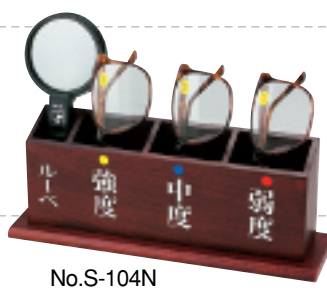

No.S-104N ¥16,500 (税別)
茶色・強度・中度・弱度各1点
65mm ルーベ1点
白濁子

お問い合わせ・ご注文先

※仕様、外観、価格等は改良の為予告なく変更する場合があります。
※商品の色は印刷の仕上がりで多少違った色調になる場合もありますのでご了承ください。