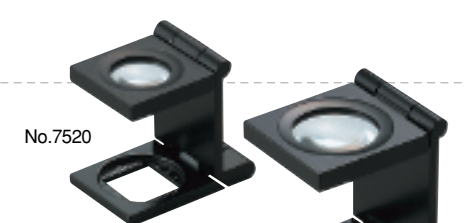

No.7521

No.7520

No.7530

No.7520 9倍 15mm (10mm & 1/2"目盛)

¥1,900 (税別)

No.7530 7倍 20mm (15mm & 3/4"目盛)

¥2,300 (税別)

No.7550 6倍 30mm (25mm & 1"目盛)

¥2,700 (税別)

- ●内箱入数：12
- ●シングルレンズ

硝子