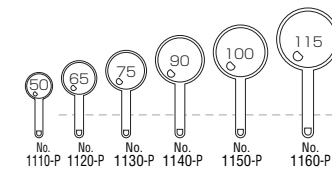

スタンド使用時

ジャンボルーペ・読書用

- No.1580 1.8倍 193x140mm ¥ 3,500 (税別)

●レンズカバー付  
●スタンド付  
●レンズはフレネルレンズです。

新聞等を読む場合は、(A)のように手に持って使用して下さい。(B)のようにスタンド台に立てて使用すれば、両手を自由に使うことができます。

アイデアルルーペ(小玉付) フラ ハードコート

●内箱入数：10  
軽く使いやすい二重焦点プラスチックレンズ