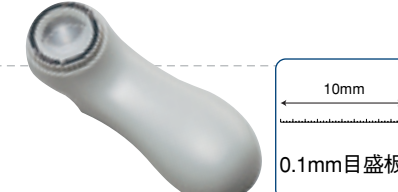

ライト付スケールルーペ8X
No.G-7580 8倍 24mm ¥2,000 (税別) プラ
●内箱入数：24
●単3電池2個使用(別売)
●0.1mm刻み目盛付

とげ抜きルーペ