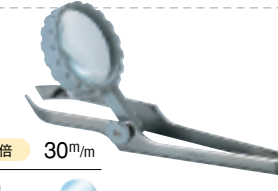

とげ抜きルーペ

ST-30 7倍 12mm  
¥450 (税別) プラ  
●内箱入数：20

No.1950 6倍 30mm  
¥1,200 (税別) 硝子  
●内箱入数：10  
●ケース入

No.1960 4.5倍 30mm  
¥2,200 (税別) プラ  
●内箱入数：10  
●ケース入

ルーペ付ペーパーナイフ

ルーペとスケール、小レンズも付いているとても便利な多目的ペーパーナイフ。

No.1560 2倍&5倍(小レンズ)  
¥400 (税別) プラ  
●内箱入数：36