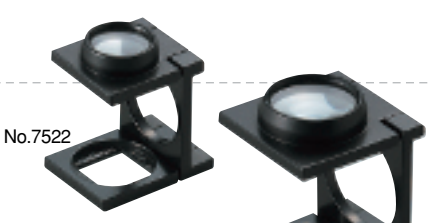

No.7531 7倍 20mm (15mm & 3/4"目盛)

¥2,100 (税別)

No.7551 6倍 30mm (25mm & 1"目盛)

¥2,500 (税別)

- 内箱入数：12
- シングルレンズ

硝子

No.7522

No.7532