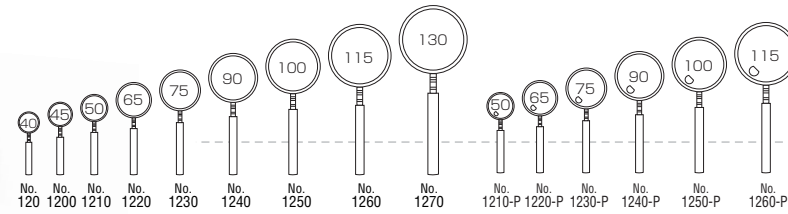

デラックスルーペ 硝子

●内箱入数：10
幅広フレーム、
高級プラスチックハンドル

- No.1321 3倍 65mm ¥ 1,900 (税別)
- No.1331 2.5倍 75mm ¥ 2,300 (税別)
- No.1341 2.5倍 90mm ¥ 2,600 (税別)
- No.1351 2倍 100mm ¥ 3,200 (税別)
- No.1361 1.8倍 115mm ¥ 4,000 (税別)

エゴ柄ルーペ 硝子

●内箱入数：12
真鍮クロームメッキ、プラスチックハンドル

- No.120 3.5倍 40mm ¥ 760 (税別)
- No.1200 3.5倍 45mm ¥ 800 (税別)
- No.1210 3.5倍 50mm ¥ 1,000 (税別)
- No.1220 3倍 65mm ¥ 1,200 (税別) フック
- No.1230 2.5倍 75mm ¥ 1,500 (税別) フック
- No.1240 2.5倍 90mm ¥ 1,900 (税別) フック
- No.1250 2倍 100mm ¥ 2,300 (税別) フック
- No.1260 1.8倍 115mm ¥ 3,000 (税別) フック
- No.1270 1.8倍 130mm ¥ 4,000 (税別)

エゴ柄ルーペ(小玉付) フラ ハードコート

●内箱入数：12
軽く使いやすい二重焦点プラスチックレンズ

- No.1210-P 3倍&4.5倍(小レンズ) 50mm ¥ 1,000 (税別)
- No.1220-P 2.5倍&4倍(小レンズ) 65mm ¥ 1,200 (税別) フック
- No.1230-P 2倍&4倍(小レンズ) 75mm ¥ 1,500 (税別) フック
- No.1240-P 2倍&4倍(小レンズ) 90mm ¥ 1,900 (税別) フック
- No.1250-P 2倍&4倍(小レンズ) 100mm ¥ 2,300 (税別) フック
- No.1260-P 1.8倍&4倍(小レンズ) 115mm ¥ 3,000 (税別) フック