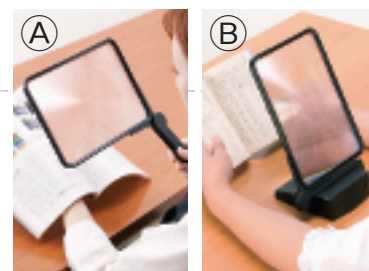

角形ルーペ 硝子

●内箱入数：12  
ワイドな視野の求められる角レンズ使用

- No.1510 2.5倍 40x75mm ¥ 2,400 (税別)
- No.1520 2.5倍 45x90mm ¥ 2,800 (税別)
- No.1530 2倍 50x100mm ¥ 3,400 (税別)

ジャンボルーペ 高画質ワイドレンズに、ハンドルをプラスしたニュースタイル

折りたたみ式のハンドルを装備した本格派読書用ルーペです。軽量でコンパクトなのに、A-4サイズの画面を十分にカバーします。ルーペとしての機能だけではなく携帯や収納も重視して設計しました。レンズは、文字を読むために最も適した(1.8倍率)を採用。専用レンズケースと組み立て式ルーペスタンドがパッケージされています。

スタンド使用時

ジャンボルーペ・読書用

- No.1580 1.8倍 193x140mm ¥ 3,500 (税別)

●レンズカバー付  
●スタンド付  
●レンズはフレネルレンズです。

新聞等を読む場合は、(A)のように手に持って使用して下さい。(B)のようにスタンド台に立てて使用すれば、両手を自由に使うことができます。

アイデアルルーペ(小玉付) フラ ハードコート

●内箱入数：10  
軽く使いやすい二重焦点プラスチックレンズ