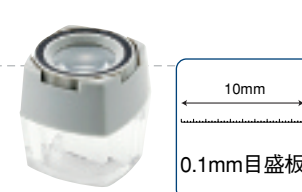

No.SL-8 8倍 24mm
¥1,500 (税別) プラ
●内箱入数：24
●0.1mm刻み目盛付