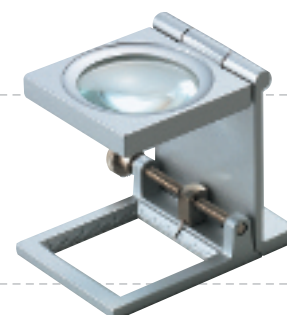

No.7650-M 6倍 30mm (25mm 目盛)

¥3,800 (税別)

No.7650-I 6倍 30mm ( 1"目盛)

¥3,800 (税別)

- 内箱入数：12
- シングルレンズ
- 針付

硝子

No.7651-M 6倍 30mm (25mm 目盛)

¥3,600 (税別)