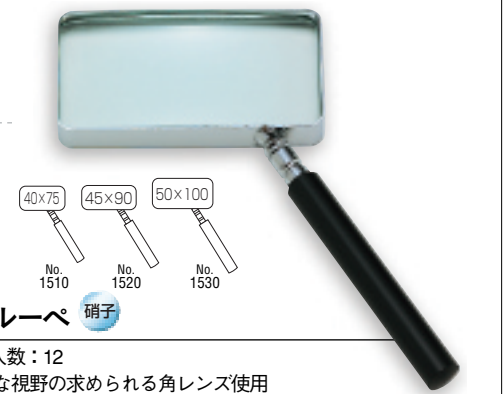

アイデアルルーペ フラ ハードコート

●内箱入数：10  
美しいシルバーメタリックフレーム、  
二重焦点プラスチックレンズ

- No.1110-A 3倍&4.5倍(小レンズ) 50mm ¥ 1,000 (税別)
- No.1120-A 2.5倍&4倍(小レンズ) 65mm ¥ 1,200 (税別) フック
- No.1130-A 2倍&4倍(小レンズ) 75mm ¥ 1,500 (税別) フック
- No.1140-A 2倍&4倍(小レンズ) 90mm ¥ 2,000 (税別) フック
- No.1150-A 2倍&4倍(小レンズ) 100mm ¥ 2,500 (税別) フック
- No.1160-A 1.8倍&4倍(小レンズ) 115mm ¥ 3,300 (税別) フック

フック式

アイデアルルーペ 硝子

●内箱入数：10  
落としてもこわれにくいプラスチックフレーム使用

- No.1110 3倍 50mm ¥ 800 (税別)
- No.1120 2.5倍 65mm ¥ 1,000 (税別) フック
- No.1130 2倍 75mm ¥ 1,300 (税別) フック
- No.1140 2倍 90mm ¥ 1,700 (税別) フック
- No.1150 2倍 100mm ¥ 2,200 (税別) フック
- No.1160 1.8倍 115mm ¥ 2,900 (税別) フック

角形ルーペ 硝子

●内箱入数：12  
ワイドな視野の求められる角レンズ使用

- No.1510 2.5倍 40x75mm ¥ 2,400 (税別)
- No.1520 2.5倍 45x90mm ¥ 2,800 (税別)
- No.1530 2倍 50x100mm ¥ 3,400 (税別)

ジャンボルーペ 高画質ワイドレンズに、ハンドルをプラスしたニュースタイル

折りたたみ式のハンドルを装備した本格派読書用ルーペです。軽量でコンパクトなのに、A-4サイズの画面を十分にカバーします。ルーペとしての機能だけではなく携帯や収納も重視して設計しました。レンズは、文字を読むために最も適した(1.8倍率)を採用。専用レンズケースと組み立て式ルーペスタンドがパッケージされています。