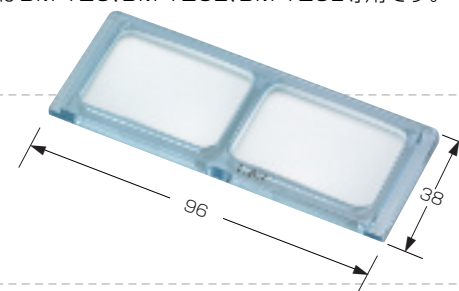

No.BM-120A1 1.8倍 ¥2,000 (税別)
No.BM-120B1 2.3倍 ¥2,000 (税別)
No.BM-120C1 2.7倍 ¥2,300 (税別)
No.BM-120D1 3.5倍 ¥2,300 (税別)
●内箱入数：10

白硝子

硝子：硝子レンズ使用 白硝子：白硝子レンズ使用 フラ：プラスチックレンズ使用 フック：吊り下げ対応パッケージあり

吊り下げ対応パッケージをご希望の場合は、品番の末尾にFを付けてご注文ください。