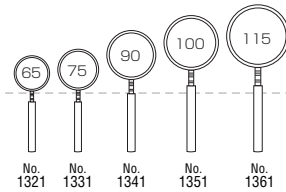

MAGNIFYING  
GLASS  
COLLECTION

ルーペカタログ  
VOL.15

リーディングルーペ

リーディングルーペ

ゴールドルーペ 白硝子

●内箱入数：10  
幅広本金仕上げフレーム  
木製ハンドル

- No.1436 2.5倍 75mm ¥ 6,500 (税別)
- No.1446 2.5倍 90mm ¥ 7,500 (税別)

デラックスルーペ 硝子