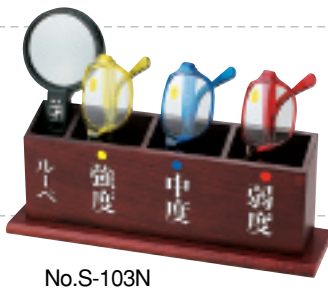

No.G-8 ¥5,000 (税別)  
No.L-180P 2倍&4倍(小レンズ) 100 mm  
No.3122 2.5倍 65 mm  
●内箱入数：10

**老眼鏡セット** お客様へのサービスとして店頭に備え付け頂ければ大変喜ばれます。キズがつきにくいガラスレンズ使用。

No.S-101N ¥13,000 (税別)  
色物・強度・中度・弱度各1点  
白濁子

No.S-102N ¥14,500 (税別)  
茶色・強度・中度・弱度各1点  
白濁子