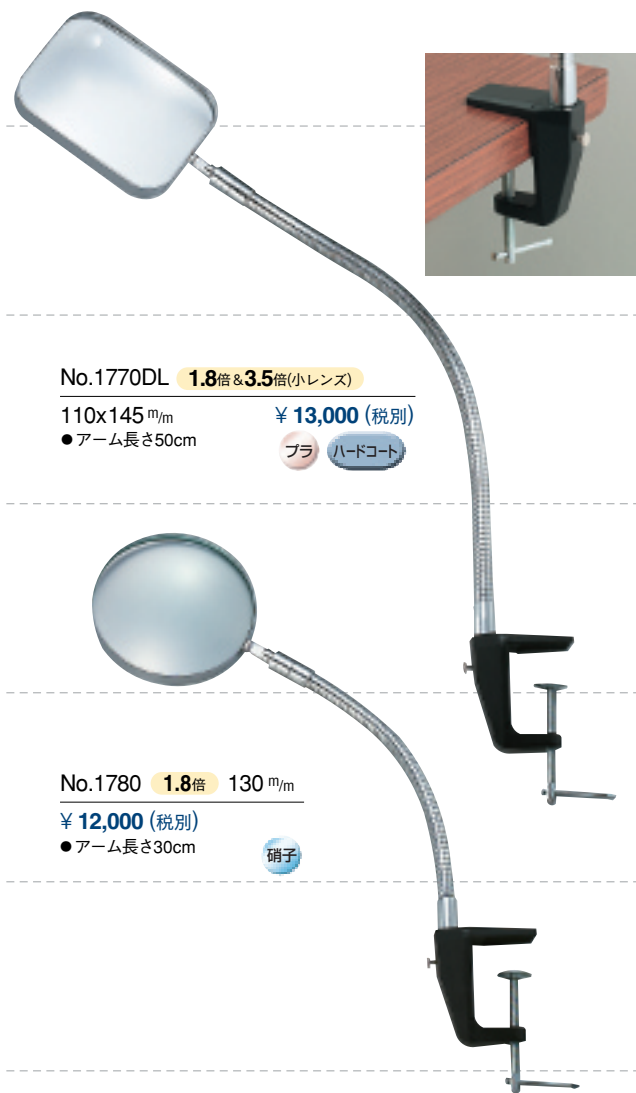

- グースネックルーペスタンド式**
- No.1720PS **2倍&4倍(小レンズ)**
  - 100 mm ￥4,800 (税別)
  - 内箱入数：5 [アームの長さ：23cm]

- マグネットルーペ**
- No.1720PM **2倍&4倍(小レンズ)**
  - 100 mm ￥5,000 (税別)
  - 内箱入数：5 [アームの長さ：23cm]

LED  
ライト付

- LEDライト付**
- No.1705L **レンズ2枚付**
  - 2倍** 78x150 mm
  - 3倍** 55x89 mm
- 内箱入数：10  
●LR44電池3個付  
●アクリルレンズ・レンズケース付

小型でコンパクトなのにA4サイズの紙面に十分対抗できるワイドフレームの読書用ルーペです。ネックの部分が自由に動くので、レンズ面の位置と、向きを自由に調節することができます。

- グースネックルーペ読書用**
- No.1730 **1.8倍** 140x193 mm
- 内箱入数：5 [アームの長さ：23cm]  
●レンズはフレネルレンズです

● 硝子：硝子レンズ使用 ● 白硝子：白硝子レンズ使用 ● プラ：プラスチックレンズ使用 ● フック：吊り下げ対応パッケージあり

吊り下げ対応パッケージをご希望の場合は、品番の末尾にFを付けてご注文ください。

●表示サイズはレンズサイズです。

スタンドルーペ 両手が使えるので、細かい作業、工場の検査等に最適です。

スタンドルーペ・ワイドビュースタンドルーペ・読書用ルーペ

No.1770 1.8倍&3.5倍(小レンズ)  
110x145<sup>m</sup>m ¥13,000(税別)  
●アーム長さ30cm  
プラ ハードコート

110×145mmの超大型レンズでワイドな視野が得られる為、レンズを動かさずに、広い範囲を見ることが出来、目が疲れません。又、倍率を少し低めに押さえて有る為、収差が無く、大変見易くなっております。特に小さい物を見る場合は、左下に付いてある小さいレンズで見る事が出来ます。レンズの表面にはハードコートをしてありますので、キズが付きにくくなっております。

No.1770DL 1.8倍&3.5倍(小レンズ)  
110x145<sup>m</sup>m ¥13,000(税別)  
●アーム長さ50cm  
プラ ハードコート