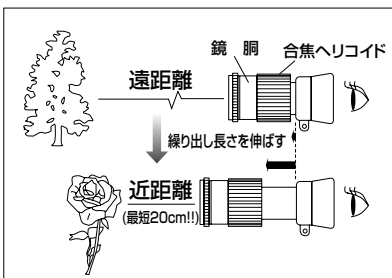

単眼鏡・単眼鏡&ライト付ルーペスタンド

シニアグラス

遠近両用マルチ単眼鏡(ギャラリーースコープ)

15cm~無限遠まで観察可能な望遠鏡。博物館、美術館のおともに、又、弱視の方の視力の補助にも役立ちます。

No. KM-289 **2.8倍**
¥15,000 (税別)
●フルマルチコート
●単眼鏡ケース付
●ルーペスタンドは接続できません

No. KM-421 **4.2倍** ¥15,500 (税別)
●フルマルチコート
●単眼鏡ケース付
●ルーペスタンドは接続できません

No. KM-412 **4倍** ¥14,000 (税別)
●フルマルチコート
●単眼鏡ケース付

No. KM-616 **6倍** ¥16,500 (税別)
●フルマルチコート
●単眼鏡ケース付

No. KM-820 **8倍**
¥16,500 (税別)
●フルマルチコート
●単眼鏡ケース付

No. KM-832 **8倍**
¥21,000 (税別)
●フルマルチコート
●単眼鏡ケース付

機種	KM-289	KM-421	KM-412	KM-616	KM-820	KM-832
仕様	2×89	4×21	4×12	6×16	8×20	8×32
倍率	無限遠 至近距離	2.8倍 5.3倍	4倍 5.5倍	6倍 7.6倍	8倍 11倍	8倍 10倍
100m先の見える範囲	22m	17m	22m	16m	12m	13m
最大近距離焦点位置	15cm	20cm	20cm	23cm	30cm	70cm
大きさ	22×46mm	22×51mm	31×58mm	31×72mm	34×98mm	41×135mm
重さ	29g	31g	55g	65g	112g	180g
ライト付ルーペスタンド接続時の倍率	—	—	12倍	20倍	25倍	25倍

単眼鏡&ライト付ルーペスタンド 視覚と同じ方向で観察できる正立像タイプです。

近距離観察可能な単眼鏡にルーペスタンドがセットされ、12~25倍のマイクロスコープとしても使用できます。

取り外して上記のギャラリーースコープとして使用出来ます。

No. KM-412LS **12倍**
¥20,000 (税別)
●フルマルチコート
●単眼鏡ケース付
●CR2016電池2個付

No. KM-616LS **20倍**
¥22,500 (税別)
●フルマルチコート
●単眼鏡ケース付
●CR2016電池2個付

No. KM-820LS **25倍**
¥22,500 (税別)
●フルマルチコート
●単眼鏡ケース付
●CR2016電池2個付

No. KM-832LS **25倍**
¥28,000 (税別)
●フルマルチコート
●単眼鏡ケース付
●CR2016電池2個付

ライト付ルーペスタンドの特徴
KM-412LS, KM-616LS, KM-820LS, KM-832LS

ルーペスタンドにLEDを使った画期的な照明器具を取付けました。自然光だけでは不足しがちな明るさを補い、更に明るく鮮明な観察ができます。

[光源] LED発光ダイオード
[電源] CR2016リチウムバッテリー2個付
[連続点灯可能時間] 16時間

▲拡大イメージ図 (一万円札)

単眼鏡 持歩き簡単でポケットに充分納まります。

No. TS-817 **8倍** 17mm ¥1,200 (税別)
●内箱入数: 10
●サイズ: φ23×72mm
●重量: 45g
●近距離5m

No. MO1621 **6~16倍ズーム** 21mm
実視界5~2.5° ¥5,500 (税別)
●サイズ: φ35×104mm
●重量: 85g
●ストラップ・ソフトケース付
●近距離2m

硝子 : 硝子レンズ使用   白硝子 : 白硝子レンズ使用   プラ : プラスチックレンズ使用   フック : 吊り下げ対応パッケージあり

吊り下げ対応パッケージをご希望の場合は、品番の末尾にFを付けてご注文ください。

ポッドリーダー (PODREADER)

No. SG-01
¥2,940 (税別)
●度数: 5度数 (1.0、1.5、2.0、2.5、3.0)
●フレーム: ナイロン系樹脂
●PVCケース付

ブラウン No.SG-01BR
イエロー No.SG-01YL
レッド No.SG-01RD
パープル No.SG-01PL
ブルー No.SG-01BL
ブラック No.SG-01BK

厚みは7mm

ペン型ケース付シニアグラス

No. SG-02
¥2,300 (税別)
●度数: 6度数 (1.0、1.5、2.0、2.5、3.0、3.5)
●フレーム: ニッケル合金
●ペン型ケース付

左右にひろがります。

レッド No.SG-02RD
パープル No.SG-02PL
ブラック No.SG-02BK
ゴールド No.SG-02GL
ピンク No.SG-02PK
シルバー No.SG-02SV

メガネホルダー付シニアグラス

No. SG-03
¥3,300 (税別)
●度数: 6度数 (1.0、1.5、2.0、2.5、3.0、3.5)
●フレーム: セルローズアセテート
●布製ケース付、眼鏡ホルダー付

便利な眼鏡ホルダー付。

グリーン No.SG-03GR
イエロー No.SG-03YL
レッド No.SG-03RD

シニアグラス (専用ケース付)

No. SG-04
¥3,500 (税別)
●度数: 6度数 (1.0、1.5、2.0、2.5、3.0、3.5)
●フレーム: ステンレススチール
●専用ケース付

ブルー No.SG-04BL
レッド No.SG-04RD
ブラウン No.SG-04BR

No. SG-05
¥3,300 (税別)
●度数: 6度数 (1.0、1.5、2.0、2.5、3.0、3.5)
●フレーム: セルローズアセテート
●専用ケース付

おしゃれなラインストーン

ブラック No.SG-05BK
パープル No.SG-05PL