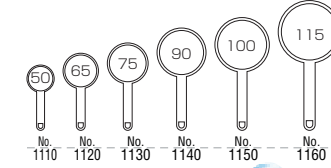

アイデアルルーペ 硝子

●内箱入数：10
落としてもこわれにくいプラスチックフレーム使用

- No.1110 3倍 50mm ¥ 800 (税別)
- No.1120 2.5倍 65mm ¥ 1,000 (税別) フック
- No.1130 2倍 75mm ¥ 1,300 (税別) フック
- No.1140 2倍 90mm ¥ 1,700 (税別) フック
- No.1150 2倍 100mm ¥ 2,200 (税別) フック
- No.1160 1.8倍 115mm ¥ 2,900 (税別) フック

角形ルーペ 硝子

●内箱入数：12
ワイドな視野の求められる角レンズ使用

- No.1510 2.5倍 40x75mm ¥ 2,400 (税別)
- No.1520 2.5倍 45x90mm ¥ 2,800 (税別)
- No.1530 2倍 50x100mm ¥ 3,400 (税別)