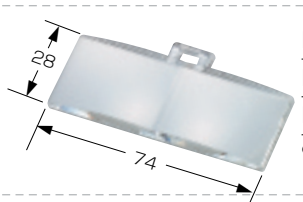

交換レンズ

1. **交換レンズ**
2. No.HF-A1 **2倍** ￥1,800 (税別)
   - No.HF-B1 **2.5倍** ￥1,800 (税別)
   - No.HF-C1 **3倍** ￥2,000 (税別)
3. ●内箱入数：10

1. **メガネタイプ**
2. No.HF-10A **2倍** ￥4,800 (税別)
   - No.HF-10B **2.5倍** ￥4,800 (税別)
   - No.HF-10C **3倍** ￥5,000 (税別)
3. ●内箱入数：10
   ●メガネ式、ケース付

メガネ使用でない方に

セット箱入

- No.HF-20ABC **2倍&2.5倍&3倍** ￥7,600 (税別)
  ●内箱入数：10
  ●レンズ3個入セット
- No.HF-10ABC **2倍&2.5倍&3倍** ￥8,600 (税別)
  ●内箱入数：10
  ●レンズ3個入セット

1. **フック式**
2. No.HF-20BF **2.5倍** ￥3,400 (税別)
     ●内箱入数：10
     ●ケースなし
   - No.HF-10BF **2.5倍** ￥4,200 (税別)
     ●内箱入数：10
     ●ケースなし

大型レンズタイプ

1. **メガネタイプ**
2. No.HF-30D **1.6倍** ￥5,500 (税別)
   - No.HF-30E **2倍** ￥5,500 (税別)
3. ●ソフトケース、レンズクロス付

1. **クリップタイプ**
2. No.HF-40D **1.6倍** ￥4,200 (税別)
   - No.HF-40E **2倍** ￥4,200 (税別)
3. ●ソフトケース、レンズクロス付

※このメガネは使用方法として撮影したもので売物ではありません。

1. **交換レンズ**
2. No.HF-D1 **1.6倍** ￥2,200 (税別)
   - No.HF-E1 **2倍** ￥2,200 (税別)

1. **メガネタイプ+交換レンズ**
2. No.HF-30DE **1.6倍&2倍** ￥7,700 (税別)
3. ●ソフトケース、レンズクロス、レンズ2ヶ付

1. **クリップタイプ+交換レンズ**
2. No.HF-40DE **1.6倍&2倍** ￥6,400 (税別)
3. ●ソフトケース、レンズクロス、レンズ2ヶ付

※このメガネは使用方法として撮影したもので売物ではありません。