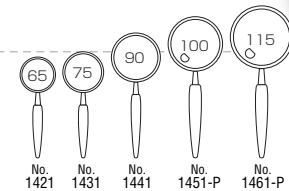

木柄ルーペ 白硝子

●内箱入数：10
幅広フレーム、木製ハンドル

- No.1421 3倍 65mm ¥ 2,800 (税別) 白硝子
- No.1431 2.5倍 75mm ¥ 3,200 (税別) 白硝子
- No.1441 2.5倍 90mm ¥ 3,800 (税別) 白硝子
- No.1451-P 2倍&4倍(小レンズ) 100mm ¥ 4,000 (税別) フラ
- No.1461-P 1.8倍&4倍(小レンズ) 115mm ¥ 4,800 (税別) ハードコート