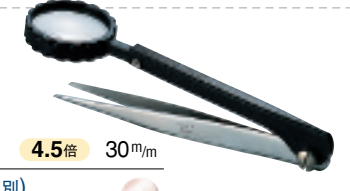

とげ抜きルーペ

ST-30 7倍 12mm  
¥450 (税別) プラ  
●内箱入数：20

No.1950 6倍 30mm  
¥1,200 (税別) 硝子  
●内箱入数：10  
●ケース入

No.1960 4.5倍 30mm  
¥2,200 (税別) プラ  
●内箱入数：10  
●ケース入

ルーペ付ペーパーナイフ

ルーペとスケール、小レンズも付いているとても便利な多目的ペーパーナイフ。

No.1560 2倍&5倍(小レンズ)  
¥400 (税別) プラ  
●内箱入数：36