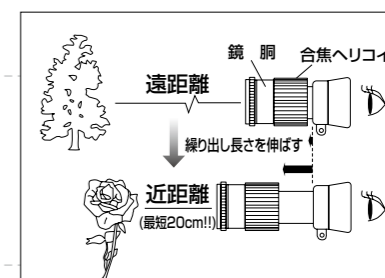

単眼鏡&ライト付ルーペスタンド 視覚と同じ方向で観察できる正立像タイプです。

近距離観察可能な単眼鏡にルーペスタンドがセットされ、12~25倍のマイクروسコープとしても使用できます。

取り外して上記のギャラリーースコープとして使用出来ます。

¥20,000 (税別)

- ●フルマルチコート
- ●単眼鏡ケース付
- ●CR2016電池2個付

¥22,500 (税別)

- ●フルマルチコート
- ●単眼鏡ケース付
- ●CR2016電池2個付

¥22,500 (税別)

- ●フルマルチコート
- ●単眼鏡ケース付
- ●CR2016電池2個付

ライト付ルーペスタンドの特徴
KM-412LS, KM-616LS,
KM-820NLS

ルーペスタンドにLEDを使った画期的な照明器具を取付けました。自然光だけでは不足しがちな明るさを補い、更に明るく鮮明な観察ができます。

- [光源] LED発光ダイオード
- [電源] CR2016リチウムバッテリー2個付
- [連続点灯可能時間] 16時間