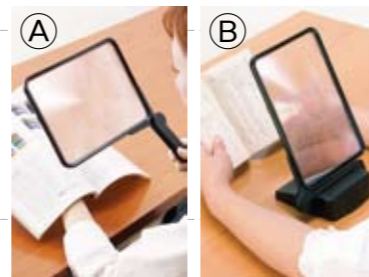

新聞等を読む場合は、Aのように手に持って使用して下さい。Bのようにスタンド台に立てて使用すれば、両手を自由に使うことができます。