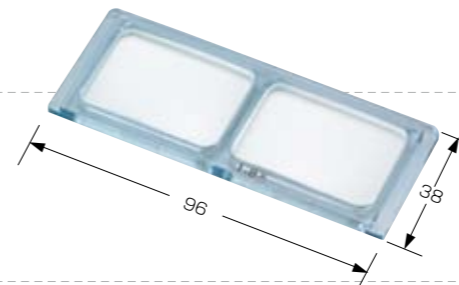

[光源] LED発光ダイオード
[電源] CR2016リチウムバッテリー2個付
[連続点灯可能時間] 16時間

白濁子

- ●ライト付なので光の少ない場所での作業にも威力を発揮します。
- ●電球は高輝度発光ダイオード使用(LED)で明るく長寿命です。

ライト付

No.BM-120LA 1.8倍 ¥11,500 (税別)
No.BM-120LB 2.3倍 ¥11,500 (税別)
No.BM-120LC 2.7倍 ¥11,800 (税別)
No.BM-120LD 3.5倍 ¥11,800 (税別)

白濁子

交換レンズ 簡単な操作でレンズの入れ替えが可能です。

この交換レンズはBM-120、BM-120E、BM-120L専用です。