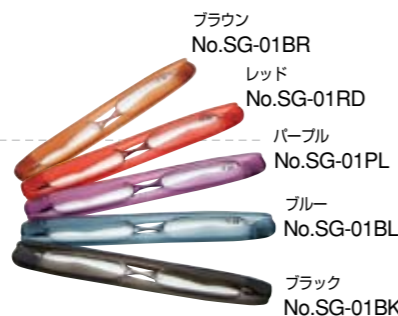

- サイズ：φ35×104mm
- 重量：85g
- ストラップ・ソフトケース付
- 近距離2m

硝子：硝子レンズ使用 白硝子：白硝子レンズ使用 フラ：プラスチックレンズ使用 フック：吊り下げ対応パッケージあり

吊り下げ対応パッケージをご希望の場合は、品番の末尾にFを付けてご注文ください。

シニアグラス

ダハタイプ双眼鏡・コンパクトタイプ双眼鏡・オペラグラス

ポッドリーダー (PODREADER)

No.SG-01

¥2,940 (税別)

- 度数：5度数 (1.0、1.5、2.0、2.5、3.0)
- フレーム：ナイロン系樹脂
- ケース付

ブラウン No.SG-01BR
レッド No.SG-01RD
パープル No.SG-01PL
ブルー No.SG-01BL
ブラック No.SG-01BK

厚みは7mm

シニアグラス (専用ケース付)

No.SG-04

¥3,500 (税別)

- 度数：6度数 (1.0、1.5、2.0、2.5、3.0、3.5)
- フレーム：ステンレススチール
- 専用ケース付