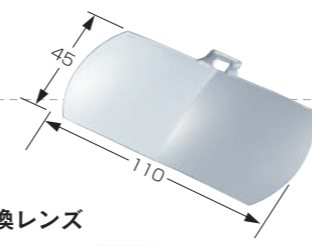

No.HF-30DE 1.6倍&2倍 ￥8,200 (税別)

- ソフトケース、レンズクロス、レンズ2ヶ付

プラ ハードコート

クリップタイプ+交換レンズ

No.HF-40DE 1.6倍&2倍 ￥6,700 (税別)

- ソフトケース、レンズクロス、レンズ2ヶ付

プラ ハードコート

交換レンズ