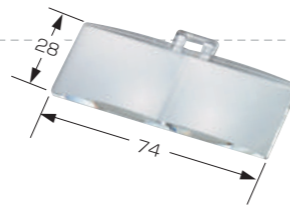

交換レンズ

No.HF-A1 2倍 ￥1,900 (税別)

No.HF-B1 2.5倍 ￥1,900 (税別)

No.HF-C1 3倍 ￥2,100 (税別)

- ●内箱入数：10

プラ ハードコート

メガネ使用でない方に

メガネタイプ

No.HF-10A 2倍 ￥5,200 (税別)

No.HF-10B 2.5倍 ￥5,200 (税別)

No.HF-10C 3倍 ￥5,400 (税別)

- ●内箱入数：10
- ●メガネ式、ケース付

プラ ハードコート