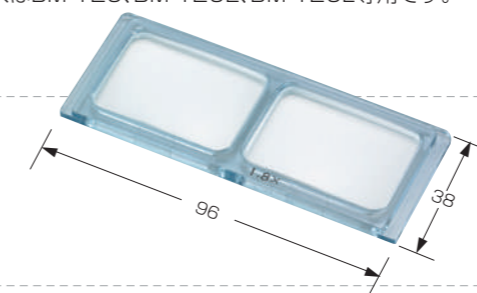

No.BM-120A1 **1.8倍** ¥2,400 (税別)

No.BM-120B1 **2.3倍** ¥2,400 (税別)

No.BM-120C1 **2.7倍** ¥2,700 (税別)

No.BM-120D1 **3.5倍** ¥2,700 (税別)

- ●内箱入数：10

硝子：硝子レンズ使用 白硝子：白硝子レンズ使用 プラ：プラスチックレンズ使用 フック：吊り下げ対応パッケージあり

吊り下げ対応パッケージをご希望の場合は、品番の末尾にFを付けてご注文ください。

●表示サイズはレンズサイズです。