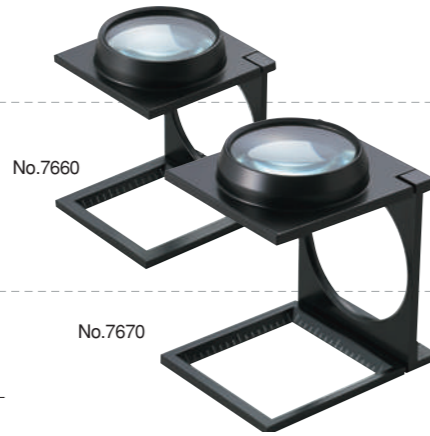

No.7660 5倍 43^m/m (30^m/m & 1 1/2"目盛) ¥13,300 (税別)
No.7670 4倍 48^m/m (50^m/m & 2"目盛) ¥14,000 (税別)
●内箱入数：12
●ダブルレンズ

シングルレンズと
ダブルレンズの違い

シングルレンズに比べ、ダブル
レンズは周囲のひずみを少なく
したものです。レンズに目を近
づけて見た場合はあまり違いは
ありませんが、目を離していく
と違いが出てきます。