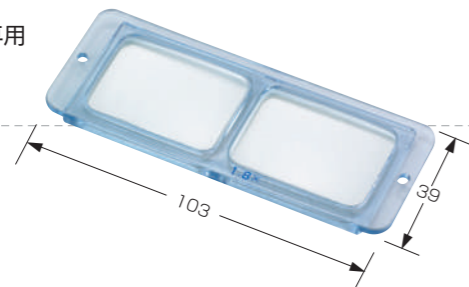

後の金具で簡単にベルトの長さ調整ができます。

No.BM-100A **1.8倍** ¥7,500 (税別)

No.BM-100B **2.3倍** ¥7,500 (税別)

No.BM-100C **2.7倍** ¥7,800 (税別)

No.BM-100D **3.5倍** ¥7,800 (税別)

交換レンズ ビスを外してレンズ交換ができます。

BM-100専用

No.BM-100A1 **1.8倍** ¥2,400 (税別)

No.BM-100B1 **2.3倍** ¥2,400 (税別)

No.BM-100C1 **2.7倍** ¥2,700 (税別)

No.BM-100D1 **3.5倍** ¥2,700 (税別)

- ●内箱入数：10