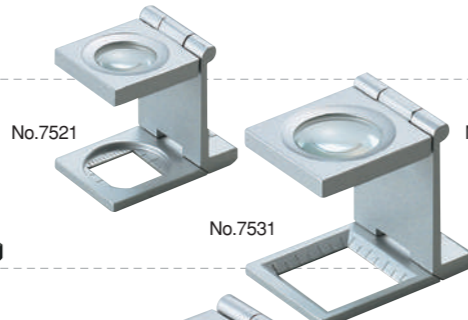

No.7680 10倍 16<sup>m</sup>/m (25<sup>m</sup>/m & 1"目盛)  
 ¥23,000 (税別)  
 ●内箱入数：12  
 ●ダブルレンズ

No.7660 5倍 43<sup>m</sup>/m (30<sup>m</sup>/m & 1 1/2"目盛) ¥13,300 (税別)  
 No.7670 4倍 48<sup>m</sup>/m (50<sup>m</sup>/m & 2"目盛) ¥14,000 (税別)  
 ●内箱入数：12  
 ●ダブルレンズ

シングルレンズと  
ダブルレンズの違い

シングルレンズに比べ、ダブル  
レンズは周囲のひずみを少なく  
したものです。レンズに目を近  
づけて見た場合はあまり違いは  
ありませんが、目を離していく  
と違いが出てきます。

No.7520 9倍 15<sup>m</sup>/m (10<sup>m</sup>/m & 1/2"目盛) ¥2,400 (税別)  
 No.7530 7倍 20<sup>m</sup>/m (15<sup>m</sup>/m & 3/4"目盛) ¥3,000 (税別)  
 No.7550 6倍 30<sup>m</sup>/m (25<sup>m</sup>/m & 1"目盛) ¥3,400 (税別)  
 ●内箱入数：12  
 ●シングルレンズ