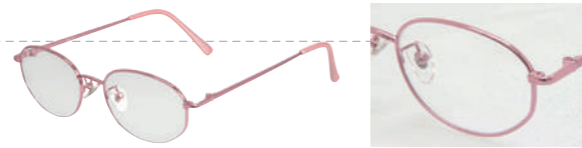

シニアグラス

コンパクトタイプ双眼鏡・オペラグラス

強度対応老眼鏡

強度対応老眼鏡(シニアグラス)七宝

No.SG-101 ¥3,500 (税別)

- 度数：10度数 1.5~6.0 (0.5キザミ)
- レンズ：UVハードマルチコートレンズ (プラスチック)
- フレーム：合金 (ニッケル・銅)
- 付属品：専用ケース・レンズクロス (メガネ拭き)

強度対応老眼鏡(シニアグラス)

No.SG-102 ¥3,500 (税別)