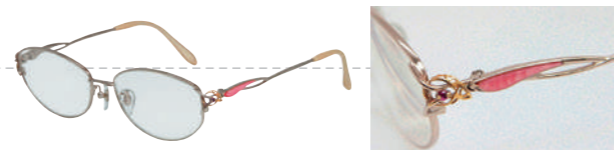

強度対応老眼鏡(シニアグラス)七宝・天然石

No.SG-104 ¥6,500 (税別)

- ●度数：10度数 1.5~6.0 (0.5キザミ)
- ●レンズ：UVハードマルチコートレンズ (プラスチック)
- ●フレーム：合金 (ニッケル・銅)
- ●付属品：専用ケース・レンズクロス (メガネ拭き)