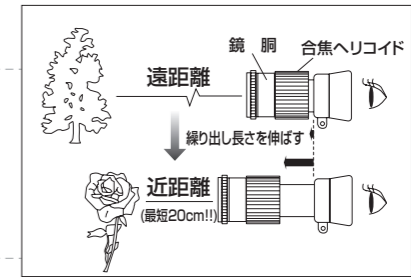

No.KM-412 4倍 ¥18,000 (税別)  
 ●フルマルチコート  
 ●単眼鏡ケース付

No.KM-616 6倍 ¥19,000 (税別)  
 ●フルマルチコート  
 ●単眼鏡ケース付

No.KM-820N 8倍  
 ¥20,000 (税別)  
 ●フルマルチコート  
 ●単眼鏡ケース付

仕様	機種	KM-289	KM-421	KM-412	KM-616	KM-820N
倍率	無限遠	2.8倍	4.2倍	4倍	6倍	8倍
	至近距離	3.6倍	5.3倍	5.5倍	7.6倍	11倍
100m先の見える範囲		22m	17m	22m	16m	12m
最大近距離焦点位置		15cm	20cm	20cm	23cm	30cm
大きさ		22×46mm	22×51mm	31×58mm	31×72mm	31×98mm
重さ		29g	31g	55g	65g	82g
ライト付ルーペスタンド接続時の倍率		—	—	12倍	20倍	25倍