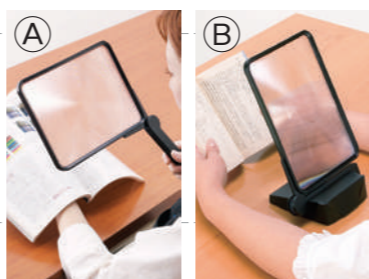

新聞等を読む場合は、Aのように手に持って使用して下さい。Bのようにスタンドに立てて使用すれば、両手を自由に使うことができます。

アイデアルルーペ(小玉付)

●内箱入数：10
美しいシルバーメタリックフレーム、二重焦点プラスチックレンズ

No.1110-A	3倍&4.5倍(小レンズ)	50^m/m	¥1,150 (税別)	
No.1120-A	2.5倍&4倍(小レンズ)	65^m/m	¥1,350 (税別)	
No.1130-A	2倍&4倍(小レンズ)	75^m/m	¥1,700 (税別)	
No.1140-A	2倍&4倍(小レンズ)	90^m/m	¥2,200 (税別)	
No.1150-A	2倍&4倍(小レンズ)	100^m/m	¥2,800 (税別)	
No.1160-A	1.8倍&4倍(小レンズ)	115^m/m	¥3,600 (税別)