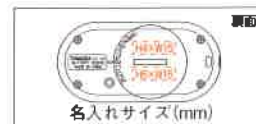

## 歩数表示のみで、かんたん操作

- ・面倒な設定が不要で、すぐに使える
- ・15gの軽量・コンパクトボディで、見やすい表示
- ・コイン式開閉フタを採用しているので、らくらく電池交換

EX-150(B)ブラック  
4979881101525

EX-150(W)ホワイト  
4979881101501

EX-150(L)ラベンダー  
4979881101518

名入れサイズ(mm)