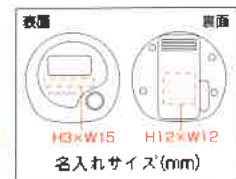

## manpo® 日本製 万歩計 MP-100 (標準型/日本)

シンプルで使いやすく、  
使わない時は電源OFFの省エネタイプ

MP-100(W)ホワイト  
4979881381002

MP-100(B)ブラック  
4979881381019

MP-100(C)クリア  
4979881381026