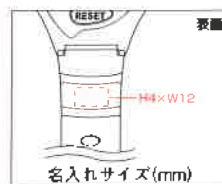

## カロリー・歩数・距離・歩行時間を見ながら ダイエットをしっかりと実感

・見やすい大型2段表示、下段に常に時刻を表示  
 ・雨・手洗いの際の水しぶきに耐えられる3気圧防水(日常生活防水)

TM-350(B)ブラック  
4979881553515

TM-350(P)ピンク  
4979881553508

TM-350(S)シルバー  
4979881553522

●製品仕様	●内装箱
カラー ブラック(B)・ピンク(P)・シルバー(S)	入数 12個
外形寸法 43×55×14.3mm(幅/高/厚バンド部は除く)	寸法 290×200×98mm
質量 約40g(バンド・電池を含む)	質量 約1.1kg
使用電池 LR44電池1個	●外装箱
電池寿命 約2年(1日1万歩使用にて)	入数 120個
個装箱寸法 80.9×140.9×31.1mm	寸法 510×415×310mm
個装箱質量 約79.4g	質量 約11.5kg