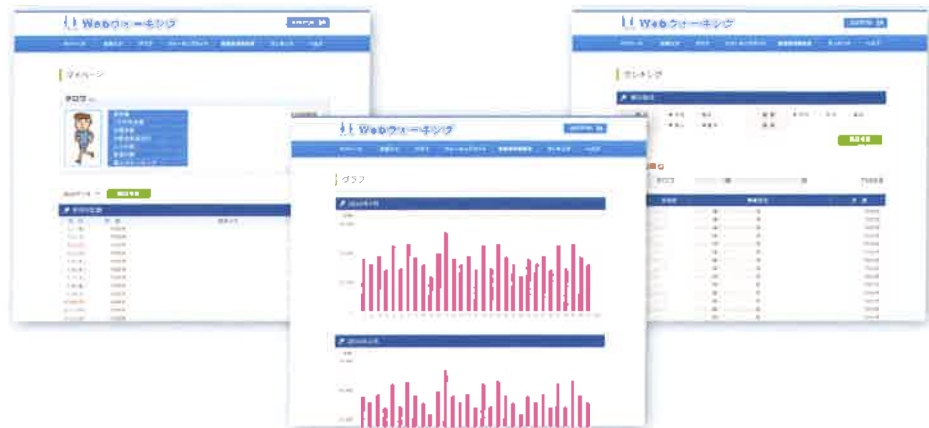

利用料金などの詳細は、Webウォーキング担当までお問い合わせください。