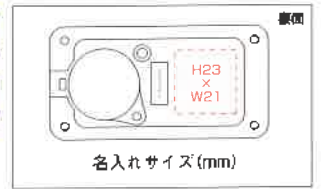

## 四国霊場88カ所、1200kmをバーチャル体験

- ・地図上の現在位置や、次の札所まで行くのに必要な歩数、距離を表示
- ・遍路中の所々で楽しいイベントが発生
- ・累計機能でモチベーションアップ

GK-600(白)ホワイト  
4979881396006

(原寸大) 希望小売価格5,000円 (税別)

※ネックストラップは希販の物をご利用ください。

- ゲーム感覚
- ポケットバッグイン
- 3Dセンサー
- 歩数 10万歩
- キロリ 1000km
- カロリ 1万kcal
- 累計歩数 10万歩
- 累計キロリ 10万km
- 累計カロリ 1万kcal
- 累計日数 1万日
- オートリセット
- メモリー 14日分
- データ保持
- サウンド