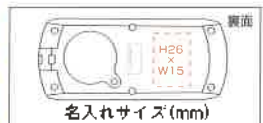

※ネックストラップは市販の物をご利用ください。

※歩行距離の表示をkmかmile、体脂肪燃焼量の表示をgかkcalを選べます。

●製品仕様

カラー	パールブラック(B)・フローラルピンク(P)
外形寸法	76×33.5×10mm(幅/高/厚)
質量	約24g(電池を含む)
使用電池	CR2032電池1個
電池寿命	約1年(1日1万歩または1日4時間使用にて)
個装箱寸法	97×188×29mm
個装箱質量	約70g