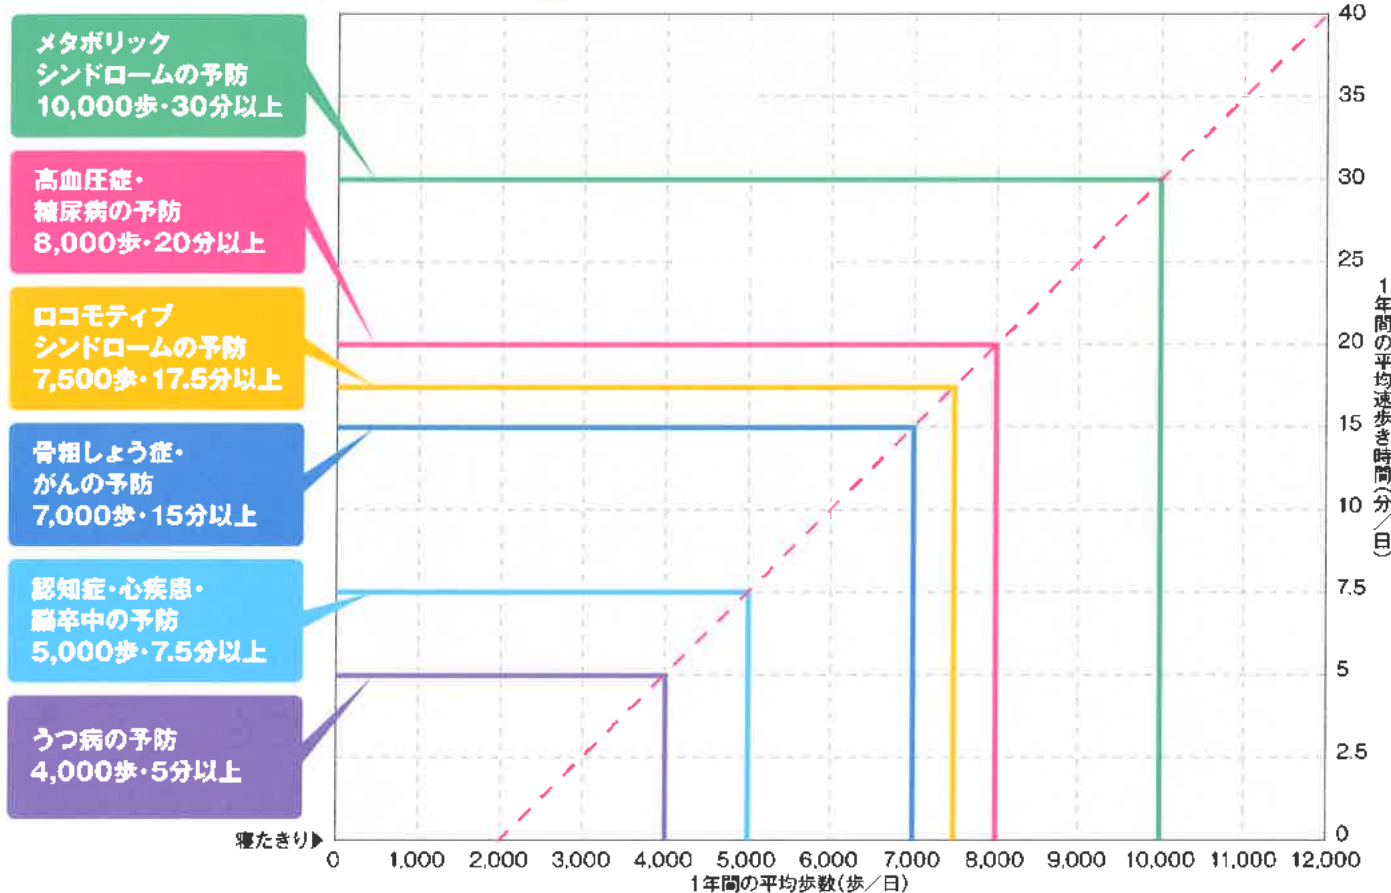

「1日8000歩・速歩き20分」で病気予防

東京都健康長寿医療センター研究所
医学博士 **青柳 幸利**

日本人がかかりやすい多くの病気を予防できるのは、1日当たりの平均歩数が8000歩で、その中に速歩き(中強度の活動)を20分以上行うことが効果的です。「1日8000歩・速歩き20分」で、認知症、糖尿病、うつ病、骨粗しょう症、高血圧症、脳卒中、心臓病、がんなどの予防が期待できます。「1日8000歩・速歩き20分」には、通勤など、日常生活で歩く歩数も含まれます。また、速歩きについても連続で行う必要はなく、1日の合計が20分であればよいのです。

中之条研究のデータから得られた病気の予防ライン

速歩きは、大股で速く、そして力強く歩くを意識することがポイントです!