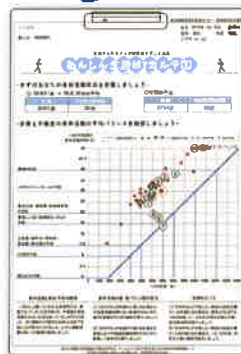

活用法

- ●個人の疾病予防
- ●健康管理の基礎データ
- ●保健指導プログラム
- ●組織の生産性向上ツール

利用料金などの詳細は、N-system担当までお問い合わせください。

*個装箱寸法は幅/高さ/厚さ(突起部除く)となります。*個装箱質量は製品(取扱説明書・トレー・台紙等含む)を梱包したときの質量です。