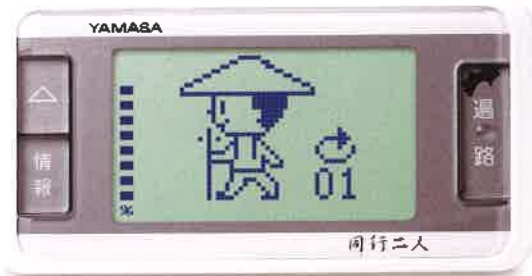

# ゲームポケット万歩 歩く遍路

GK-600 (黒色) (白)

## 四国霊場88カ所、1200kmをバーチャル体験

- ・地図上の現在位置や、次の札所まで行くのに必要な歩数、距離を表示
- ・遍路中の所々で楽しいイベントが発生
- ・累計機能でモチベーションアップ

GK-600(白)ホワイト  
4979881396006

(原寸大) 希望小売価格5,000円 (税別)

※ネックストラップは希販の物をご利用ください。

- ゲーム感覚
- ポケットバッグイン
- 3Dセンサー
- 歩数 10万歩
- キロリ 1000km
- カロリ 1万kcal
- 累計歩数 10万歩
- 累計キロリ 10万km
- 累計カロリ 1万kcal
- 累計日数 1万日
- オートリセット
- メモリー 14日分
- データ保持
- サウンド