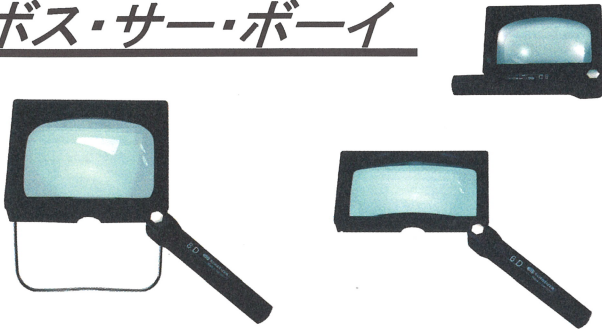

※価格は全て税別、レンズ径は全て35mm、ストラップ別売(S180902:300円(税別))

※在庫限りで販売終了

エルゴラックス ……色の選べるハンドルルーペ

8D(2倍) 横100mm× 縦75mm 14,600円※	S178022(SB)	20D(5倍) φ55mm 10,600円※	S175022(SB)
	S178032(RE)		S175032(RE)
	S178042(GR)		S175042(GR)
12D(3倍) φ70mm 11,000円※	S177022(SB)	24D(6倍) φ55mm 11,000円※	S174012(BL)
	S177032(RE)		S174022(SB)
	S177042(GR)		S174032(RE)
16D(4倍) φ60mm 10,800円※	S176012(BL)	BL…ブルー	
	S176022(SB)	SB…スカイブルー	
	S176032(RE)	RE…レッド	
	S176042(GR)	GR…グリーン	
エルゴベース (各倍率専用設計) 8D用…8,000円※ 12D~24D用…7,000円 ※		エルゴラックス+エルゴベース のお買い得セット登場 各エルゴラックスの価格に プラス4,000円で ご提供いたします。※	

※価格は全て税別

※全て、在庫限りで販売終了

センプラル

…オーソックスな手持ち型ルーペ

品番	倍率/レンズ径	価格(税別)
S881502	6D(1.5倍)/横100×縦50mm	¥10,000
S889002	8D(2倍)/φ90mm	¥9,200
S887002	12D(3倍)/φ70mm	¥8,200
S886002	16D(4倍)/φ60mm	¥7,200
S885502	20D(5倍)/φ55mm	¥7,000
S883502	28D(7倍)/φ35mm	¥6,800
S883902	39D(9.75倍)/φ35mm	¥7,400

ボス・サー・ボーイ

…ハンド・スタンド兼用低倍率ルーペ

品番	倍率/レンズ径	価格(税別)
ボス S903002	8D(2倍)/100×75mm	¥10,000
サー S902002	6D(1.5倍)/100×50mm	¥8,800
ボーイ S901002	10D(2.5倍)/75×50mm	¥7,800

エコノミック …携帯しやすいガラス製ルーペ

10D(2.5倍)/φ60mm ¥3,600円(税別)			
品番	カラー	品番	カラー
S418612	レッド	S418642	ブラック
20D(5倍)/φ30mm ¥2,800円(税別)			
品番	カラー	品番	カラー
S418312	レッド	S418342	ブラック