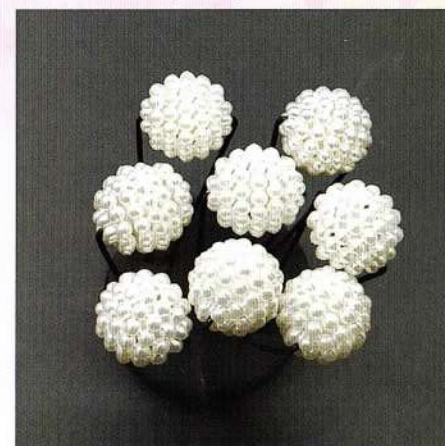

[参考上代]#1455 ¥2,800
税込み ¥3,080 [ケースサイズ]4.5×8cm

[参考上代]#1696 ¥3,000
税込み ¥3,300 [サイズ]8×5cm

[参考上代]#1378 ¥1,800
税込み ¥1,980 [サイズ]9×5cm 3本入り

[参考上代]#1376 ¥1,800
税込み ¥1,980 [サイズ]8×4cm 3本入り

[参考上代]#1695 ¥3,000
税込み ¥3,300 [サイズ]8×4.5cm