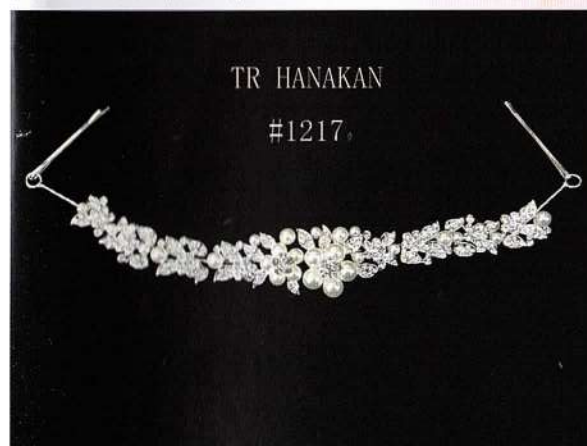

TR HANAKAN
#1217

[参考上代]#1217 ¥4,300
税込み ¥4,780 [サイズ]3×27cm