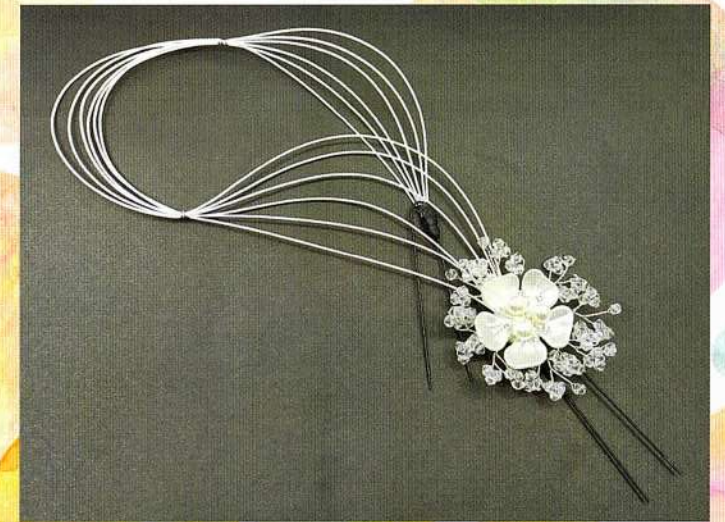

[参考上代] TK#130-2 SW ¥3,000
税込み¥3,300
サイズ：ウェーブ幅約5×長さ約30cm