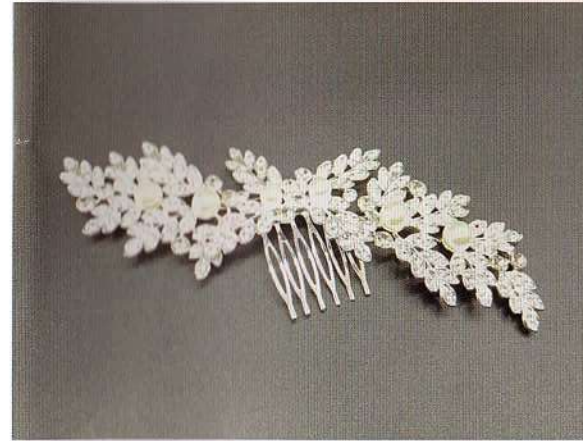

[参考上代]#1314 ¥3,800 税込み ¥4,180
[サイズ]9×7cm

[参考上代]#1313 ¥3,800 税込み ¥4,180
[サイズ]9×6cm

[参考上代]#10576 ¥2,800 税込み ¥3,080
[サイズ]11.5×5cm

[参考上代]#2201 ¥4,300 税込み ¥4,730
[サイズ]17×7cm

[参考上代]#2202 ¥4,300 税込み ¥4,730
[サイズ]17×7cm