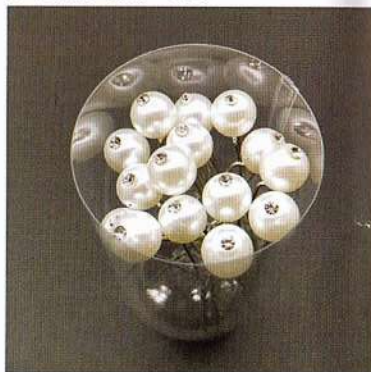

[参考上代]#1455 ¥2,800 税込み ¥3,080
[サイズ]4.5×8cmケース入り