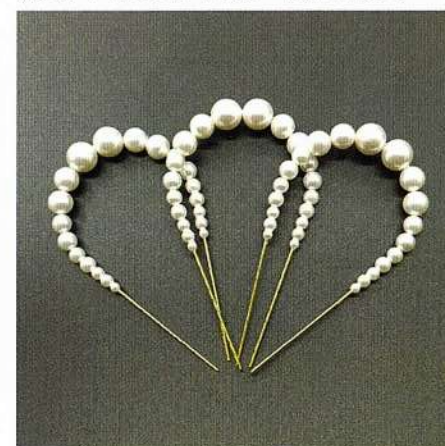

[参考上代]#1378 ¥1,800
税込み ¥1,980 [サイズ]9×5cm 3本入り