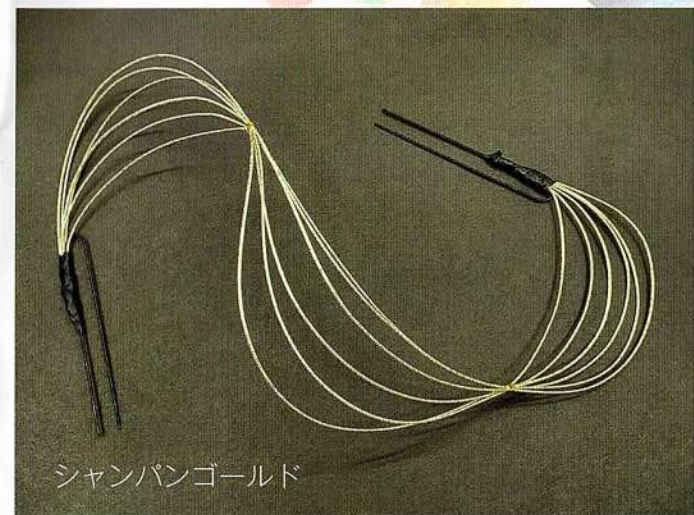

[参考上代] TK#131-1G ¥2,000
税込み¥2,200
サイズ：ウェーブ幅約5×長さ約30cm

[参考上代] TK#131-3 SW ¥2,000
税込み¥2,200
サイズ：ウェーブ幅約5×長さ約30cm

[参考上代] TK#131-2 SG ¥2,000
税込み¥2,200
サイズ：ウェーブ幅約5×長さ約30cm

[参考上代] TK#488 ¥9,800
税込み¥10,780
サイズ：大花16×14cm 小花10×12cm
キラキラゴージャス系がお好みの方
おすすめデザイン!