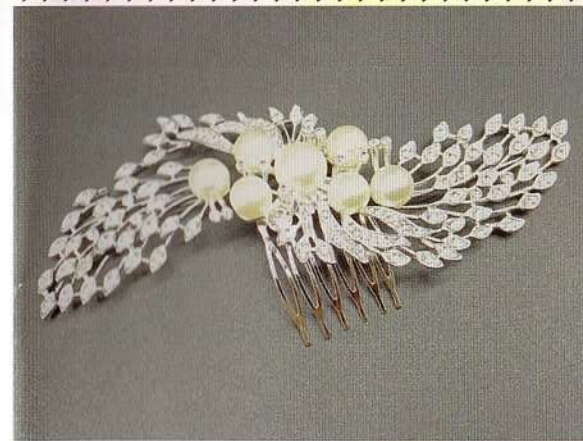

[参考上代]#2201 ¥4,300 税込み ¥4,730
[サイズ]17×7cm