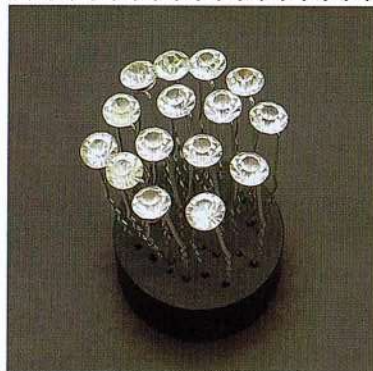

[参考上代]#1311 ¥2,800 税込み ¥3,080
[サイズ]4.5×8cmケース入り