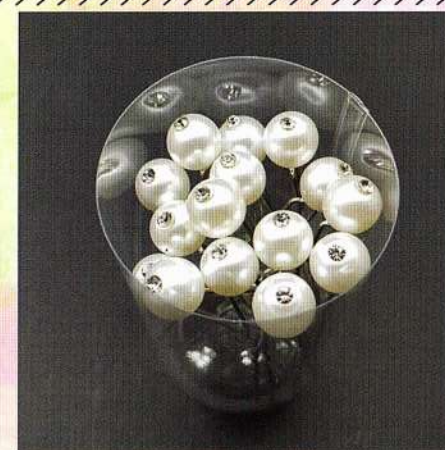

[参考上代]#1455 ¥2,800
税込み ¥3,080 [ケースサイズ]4.5×8cm