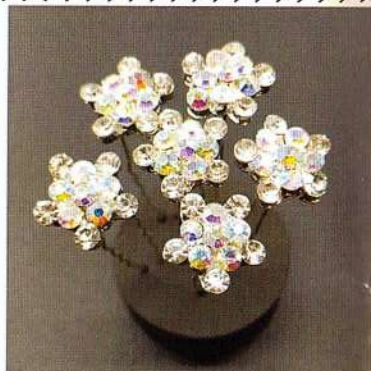

[参考上代]#1312 ¥2,800 税込み ¥3,080
[サイズ]4.5×8cmケース入り