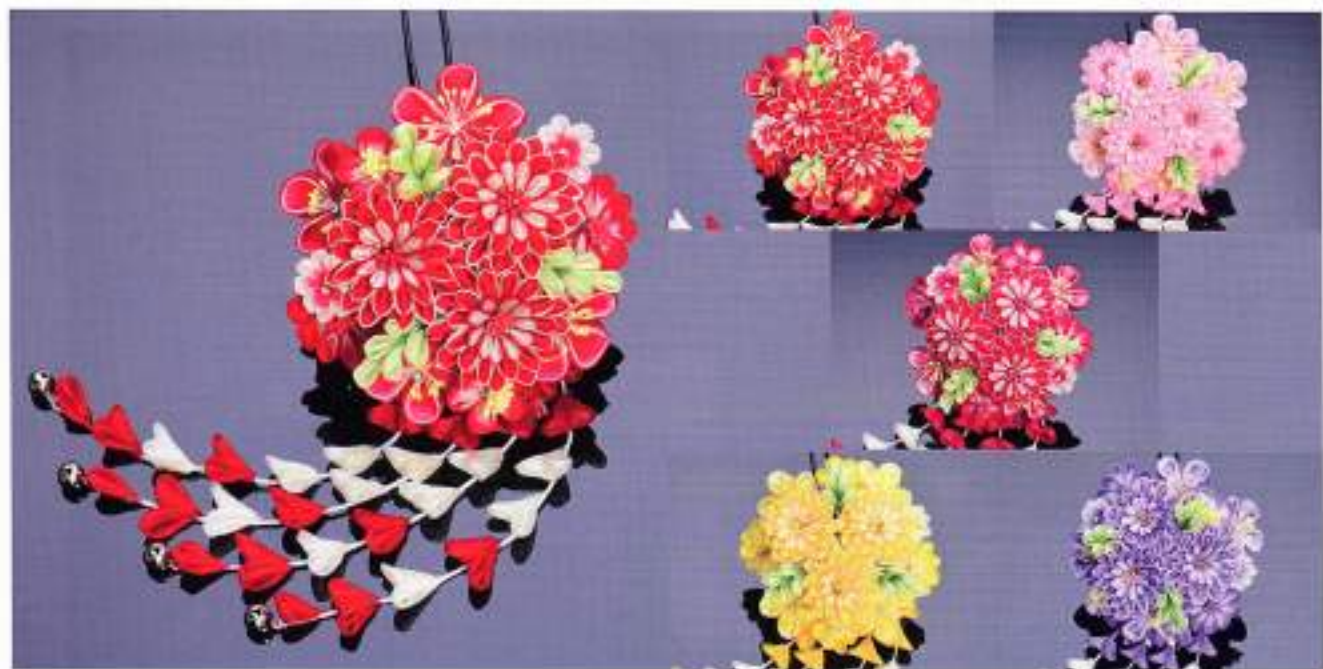

No.8151 ￥12,000 (税込￥13,200) 色数5:赤・ピンク・ワイン・黄・紫 留め具:二本足 (入数:6)