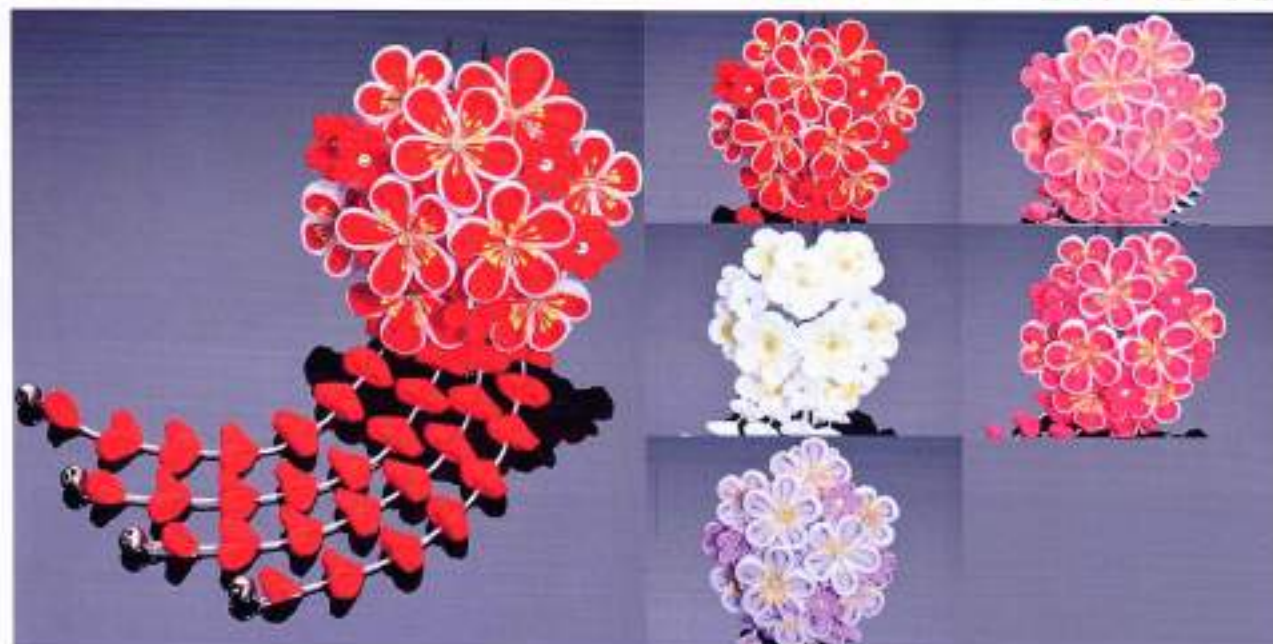

No.8149 ¥11,000 (税込¥12,100) 色数5:赤・ピンク・白・ワイン・紫 留め具:二本足 (入数:6)