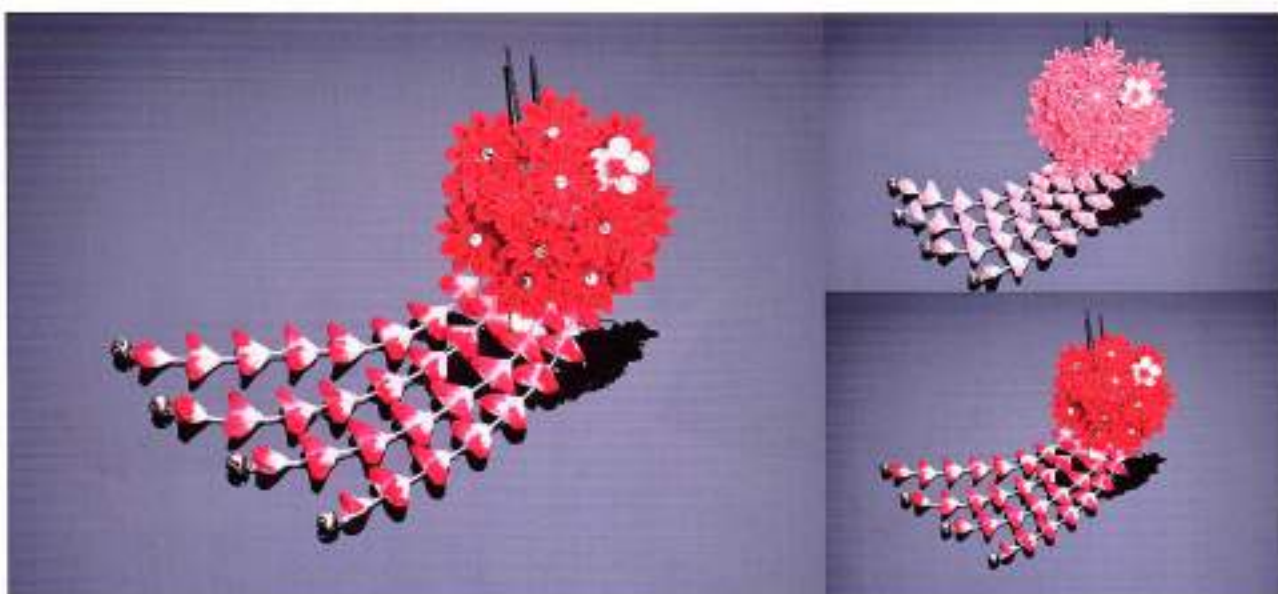

卒業バリエーション

相模かんざし

No8148 ¥11,000 (税込¥12,100)

色数2:赤・ピンク

留め具:二本足 (入数:6)