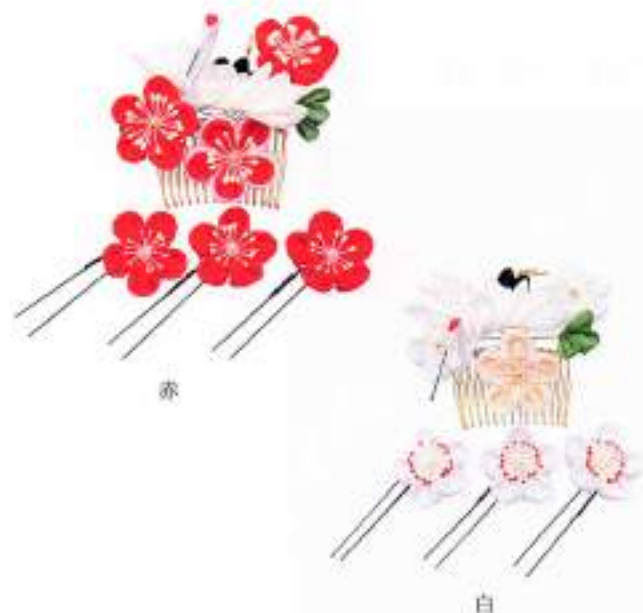

ピンク

No.8295 (入数6)

サイズ：本体縦7cm横10cm、
小花径3.5cm

素材：ポリエステルレーヨン、
鉄、樹脂

留め具：金コーム、Uピン

¥8,500 (税込¥9,350)

カラーバリエーション

赤