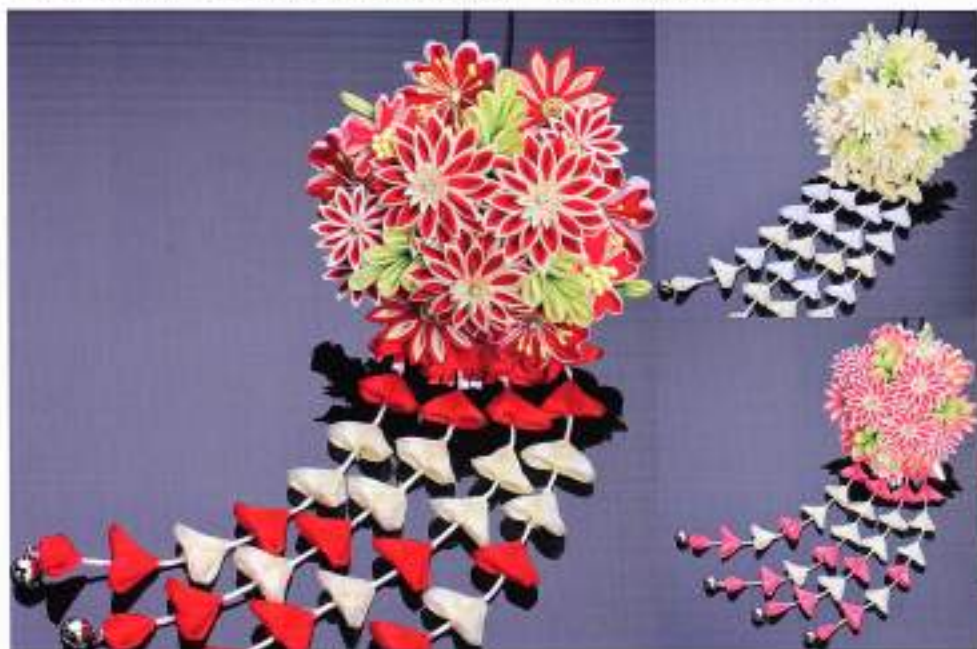

No.8151 ￥12,000 (税込￥13,200) 色数5:赤・ピンク・ワイン・黄・紫 留め具:二本足 (入数:6)

ツクシ
ツクシ

つまみかんざし

卒業式リボン

No.8138 ￥11,000 (税込￥12,100) 色数3:赤・ピンク・白

留め具:二本足 (入数:6)

相模かんざし

あまい足しアヤクサ