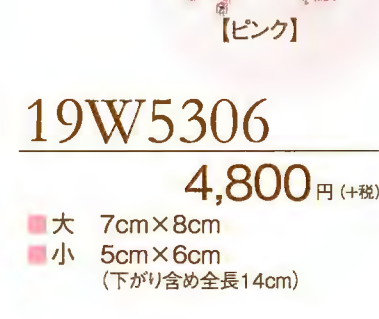

- 大 8cm×14cm
- 中 5cm×7cm (下がり含め全長18cm)
- 小 4cm×5cm

【赤】

【ピンク】

19W5302

13,000円 (+税)

- 大 8cm×14cm
- 中 5cm×7cm (下がり含め全長18cm)
- 小 4cm×5cm

【赤】

【ピンク】

19W5304

16,000円 (+税)

- 大 8cm×14cm
- 中 5cm×7cm (下がり含め全長18cm)
- 小 4cm×5cm

【赤】

【ピンク】

19W5305

4,800円 (+税)

- 大 6cm×6cm
- 小 5cm×5cm (下がり含め全長12cm)

【赤】

【ピンク】

19W5306

4,800円 (+税)

- 大 7cm×8cm
- 小 5cm×6cm (下がり含め全長14cm)

【赤】

【ピンク】

19W5307