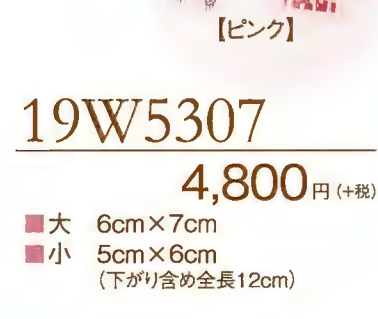

- 大 8cm×14cm
- 中 5cm×7cm (下がり含め全長18cm)
- 小 4cm×5cm

【赤】

【ピンク】

19W5302

13,000円 (+税)

- 大 8cm×14cm
- 中 5cm×7cm (下がり含め全長18cm)
- 小 4cm×5cm

【赤】

【ピンク】

19W5304

16,000円 (+税)

- 大 8cm×14cm
- 中 5cm×7cm (下がり含め全長18cm)
- 小 4cm×5cm

【赤】

【ピンク】

19W5305

4,800円 (+税)

- 大 6cm×6cm
- 小 5cm×5cm (下がり含め全長12cm)

【赤】

【ピンク】

19W5306

4,800円 (+税)

- 大 7cm×8cm
- 小 5cm×6cm (下がり含め全長14cm)

【赤】

【ピンク】

19W5307

4,800円 (+税)

- 大 6cm×7cm
- 小 5cm×6cm (下がり含め全長12cm)

22