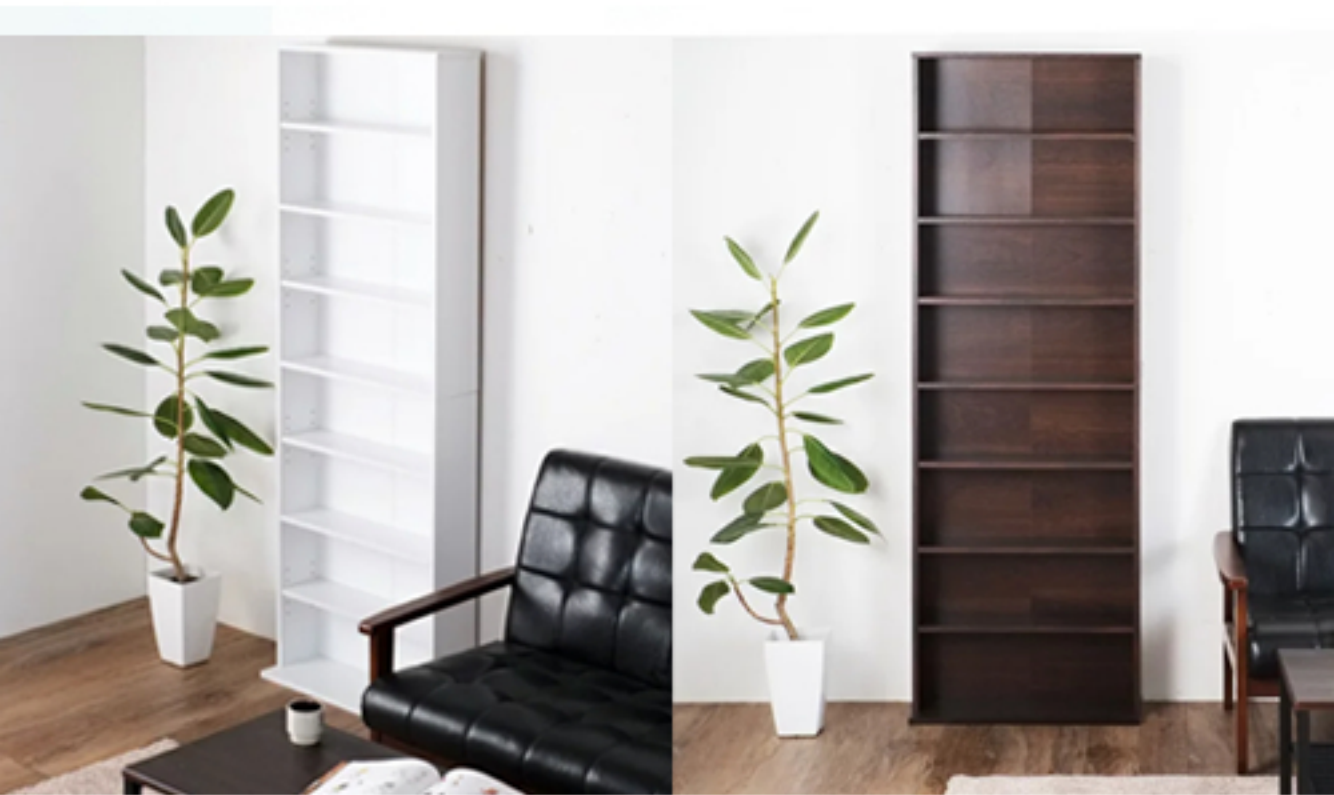

ダークブラウン

ホワイト

ナチュラル

●サイズ

外寸：幅88×奥行29.5×高さ180cm

内寸：幅84.5×奥行28×高さ84.2cm

可動棚：幅41.5×奥行27.8×厚さ1.5cm（8枚）

●材質・仕様

メーカー希望小売価格

¥5,800(税込)

ORIGINAL DESIGN FURNITURE

株式会社下村家具

ダークブラウン

ホワイト

ナチュラル

●サイズ