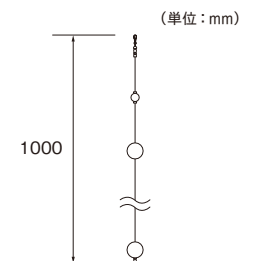

※下部のループに上部のフックを掛け、つなげてご使用いただけます。