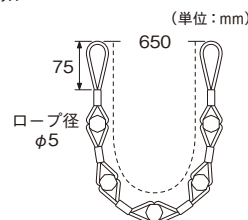

カラー：シルバーグレー

カラー：ホワイト

ホワイト グレー ベージュ チャコール

タッセルKC65

4色 素材：ビスコース60%・綿35%・ポリエステル5%・アクリル

カラー	JANコード	数量	価格
ホワイト	750859	1本	5,600
グレー	750866		
ベージュ	750873		
チャコール	750880		

※タッセル1本につき、セーフティリング(P.278)2コ付属しています。

- NEW  
ふさかけ
- セーフティ  
リング
- セーフティ  
ふさかけA
- マグネット  
ふさかけ
- リターン  
マグネット
- スタイル  
マグネット
- アーム  
ホルダー
- カーテン  
ホルダー
- マグネット  
タッセル
- ワイヤー  
タッセル
- 長さ調整  
機能付き  
タッセル特長
- タッセル
  - BWL75
  - BWC60
  - PC80
  - UC75
  - MC70・GC70
  - CT60・KC65
  - JC75
  - BC75
  - MT75
  - WT70・DS70
  - FC70・TC75
  - WC65・AS70
  - KS80
  - ES80・SS45
  - BW65
  - PW75・MS75
- ライン  
ドロップ
- ウィンドウ  
チャーム
- カーテン  
パトン