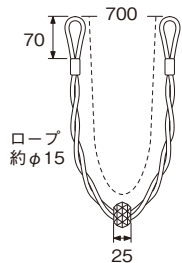

タッセルGC70

2色 素材：綿55%・レーヨン45%・アクリル

(単位：mm)

カラー	JANコード	単位：円(税別)	
		数量	価格
ホワイト	752488	1本	5,700
ダークブラウン	752495		

※タッセル1本につき、セーフティリング(P.278)2コ付属しています。

カラー：ダークブラウン