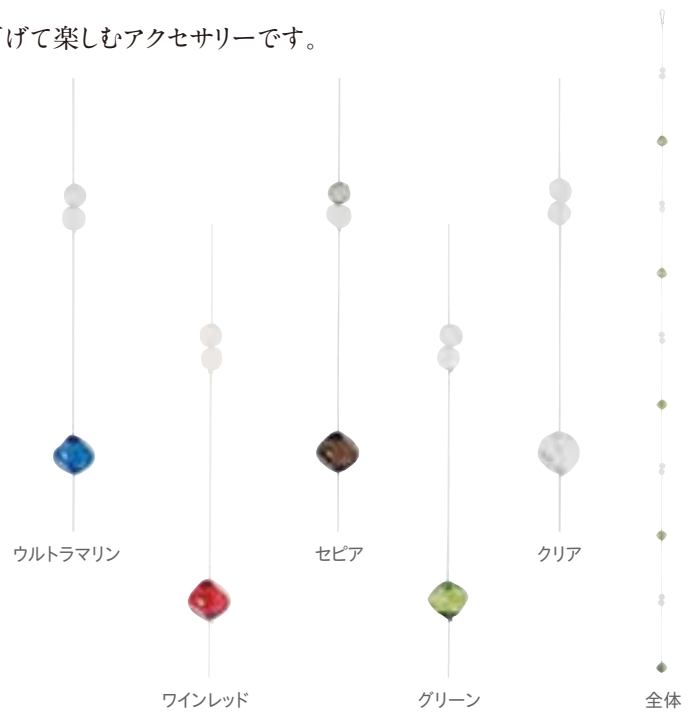

ラインドロップA100

5色 素材：アクリル・ステンレス

カラー	JANコード	単位：円(税別)	
		数量	価格
ウルトラマリン	547312	1本	3,400
ワインレッド	547329		
セピア	547343		
グリーン	547350		
クリア	547367