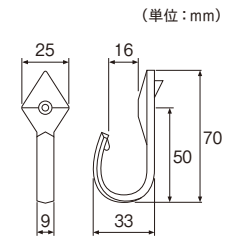

クラスト

素材：亜鉛

コーディネートレール
ルプラン 22 ▶ P.124
クラスト 19 ▶ P.130

単位：円(税別)

カラー	JANコード	工事用 数量	価格
アンティークホワイト	601564	1コ	960
アンティークブラック	601571		
アンティークゴールド	788005		
プラス	601588		
ブラック	601595		
ラテホワイト	791159		

※付属の取付けビスは、マルサラ全ネジ3.0×35です。
※裏面に突起(回り止め)があるのでコンクリート等の硬い壁には取付けできません。