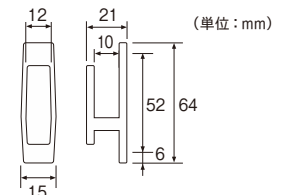

単位：円(税別)

カラー	工事用				工事用(1コ入)			店頭用(1組2コ入)			
	JANコード	単価	箱詰数量	箱詰価格	JANコード	数量	価格	JANコード	単価	箱詰数量	箱詰価格
ホワイト	449142				601168			200385	760	5パック	3,800
ウォームホワイト	504636				601175			-	-	-	-
ライトオーク	504643	320	100コ	32,000	601182	1コ	380	-	-	-	-
シルバー	449159				601199			200934	760	5パック	3,800
ブロンズ	449166				601205			200941	760	5パック	3,800

※工事用の付属の取付けビスは、マルサラ全ネジ3.0×25です。

※店頭用の付属の取付けビスは、マルサラ全ネジ3.0×16です。

※店頭用のご注文は1パックより承ります。