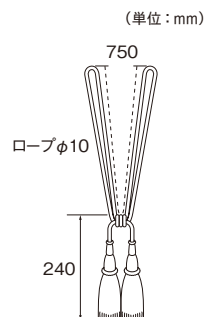

タッセルMS75

6色 素材：レーヨン50%・綿50%

単位：円(税別)

カラー	JANコード	数量	価格
ベージュ	504155	1本	4,500
ゴールド	504179		
セピア	587950		
ラベンダー	587967		
パールピンク	587974		
オリーブ	587981		

※タッセル1本につき、セーフティリング(P.278)2コ付属しています。

使用方法

カラー：セピア