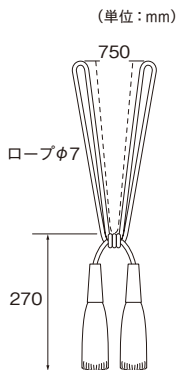

タッセルPW75

6色 素材：レーヨン65%・綿35%

単位：円(税別)

カラー	JANコード	数量	価格
ベージュ	587998	1本	5,600
ゴールド	588001		
チャコール	588018		
アイボリー	588025		
シルバー	588032		
ブラウン	588049		

※タッセル1本につき、セーフティリング(P.278)2コ付属しています。
※高温・多湿(脱衣所等)で使用しますと、タッセルの色がカーテンにつく事がありますのでご注意ください。