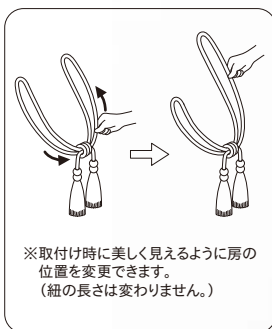

※タッセル1本につき、セーフティリング(P.278)2コ付属しています。  
※高温・多湿(脱衣所等)で使用しますと、タッセルの色がカーテンにつく事がありますのでご注意ください。

使用方法

カラー：シルバー

- NEW ふさかけ
- セーフティリング
- セーフティふさかけA
- マグネットふさかけ
- リターンマグネット
- スタイルマグネット
- アームホルダー
- カーテンホルダー
- マグネットタッセル
- ワイヤータッセル
- 長さ調整機能付きタッセル特長