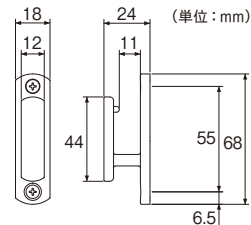

下側のネジ穴が大きくなっているため、取付面のネジ穴をあけ直さずに本体角度(約1°)の微調整が可能です。

【本体角度調整方法】

- ①上下の取付けネジを少し緩めてください。
- ②ふさかけ本体が垂直になるように動かし、再度取付けネジを締めて固定してください。

※角度調整の際、取付け面を傷つけないようご注意ください。

コーディネートレール

ネクスティ ▶ P.336
エリート ▶ P.350

単位：円(税別)

カラー	工事用			工事用(1コ入)			
	JANコード	単価	箱詰数量	箱詰価格	JANコード	数量	価格
プレーンホワイト	820200				820446		
アッシュグレイ	820217				820453		
ナチュラルグレイ	820224				820460		
ライトグレイ	820231				820477		
オーク	892214				899336		
マイルドグレイ	820255	590	30コ	17,700	820491	1コ	640
ビターグレイ	820262				820507		
ウォールナット	820279				820514		
ダークマホガニー	820286				820521		
ブラック	820309				820545		
ミストシルバー	820316				820552		
パールグレイ	820323				820569		

※付属の取付けビスは、ナベ全ネジ3.5×25です。