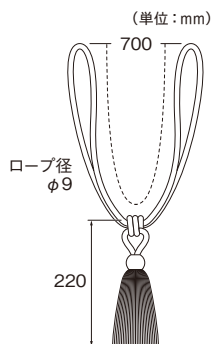

カラー：ホワイト

NEW
ふさかけ

セーフティ
リング

セーフティ
ふさかけA

マグネット
ふさかけ

リターン
マグネット

スタイル
マグネット

アーム
ホルダー

カーテン
ホルダー

マグネット
タッセル

ワイヤー
タッセル

長さ調整
機能付き
タッセル特長

タッセル

BWL75

BWC60

PC80

UC75

MC70・GC70

CT60・KC65

JC75

BC75

MT75

WT70・DS70

FC70・TC75

WC65・AS70

KS80

ES80・SS45

BW65

PW75・MS75

ライン
ドロップ

ウィンドウ
チャーム

カーテン
パトン