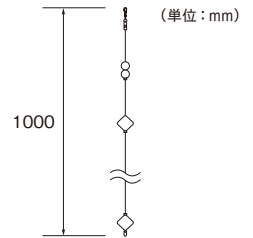

※下部のループに上部のフックを掛け、つなげてご使用いただけます。