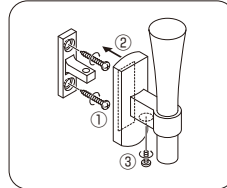

取付方法

単位：円(税別)