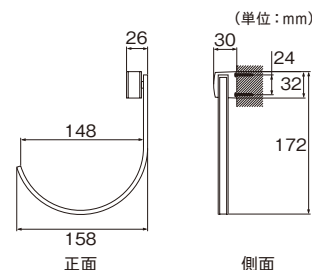

### アームホルダーC

素材：亜鉛・天然木

コーディネートレール

グレイスノーヴァ 19 ▶ P.94

単位：円(税別)

カラー	JANコード	数量	価格
ホワイトグレイ	547107		
ウォールナット	547114	1コ	<b>7,750</b>
ダークマホガニー	547121		

※付属の取付けビスはマルサラ全ネジ3.0×35です。  
 ※左右どちらにも使用できます。  
 ※製品の構造上、動作にばらつきがあることがあります。  
 ※本体の色はシルバー色です。  
 ※許容重量は1kgです。