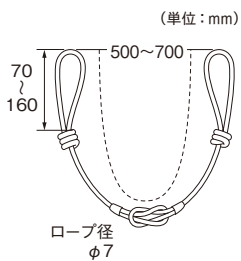

※タッセル1本につき、セーフティリング(P.278)2コ付属しています。
※高温・多湿(脱衣所等)で使用しますと、タッセルの色がカーテンにつく事がありますのでご注意ください。
※デザインを合わせてお使いいただけるBW65(P.308)もご用意しています。
※納品時は60cmです。50cm~70cmまで対応できます。