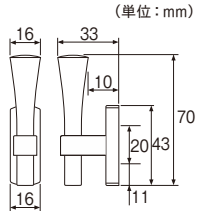

カラー	工事用		
	JANコード	数量	価格
ホワイトグレイ	629247	1コ	1,460
ナチュラルグレイ	629254		
ライトグレイ	754437		
ウォールナット	629261		
ダークマホガニー	629278		

※付属の取付けビスは、ナベ全ネジ3.0×25です。
※付属の固定ネジは、ナベM3×8です。