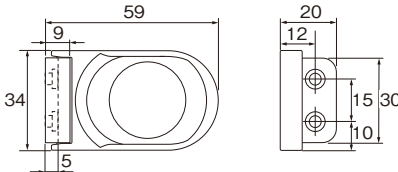

## リターンマグネット

1色 素材：ナイロン・スチール・ABS樹脂・マグネット

単位：円(税別)

カラー	JANコード	数量	価格
ホワイト	777788	1コ	950

※付属の取付けビスは、ナベ全ネジ3.0×35です。  
 ※本体とマグネットプレート1コ入です。

(単位：mm)

リターンマグネット