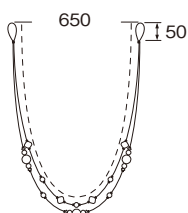

※タッセル1本につき、セーフティリング(P.278)2コ付属しています。
※刺繍や目の粗いカーテンに使用するとひっかかりが生じることがありますのでご注意ください。