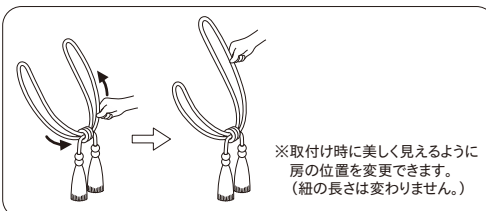

タッセルBW65

8色 素材：レーヨン63%・綿37%

カラー	JANコード	数量	価格
アイボリー	588254	1本	3,600
ベージュ	588216		
モカ	832395		
ブラウン	588223		
モーヴ	588230		
ゴールド	588247		
チャコール	832388		
モスグリーン	588261		

単位：円(税別)

(単位：mm)

※タッセル1本につき、セーフティリング(P.278)2コ付属しています。
※高温・多湿(脱衣所等)で使用しますと、タッセルの色がカーテンにつく事がありますのでご注意ください。

使用方法