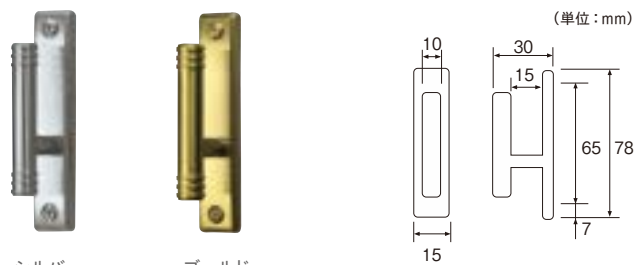

ロワール

素材：亜鉛

シルバー ゴールド

単位：円(税別)

カラー	工事用			工事用(1コ入)			
	JANコード	単価	箱詰数量	箱詰価格	JANコード	数量	価格
シルバー	449197	590	30コ	17,700	601601	1コ	700
ゴールド	449203				601618		

※付属の取付けビスは、マルサラ全ネジ3.0×25です。