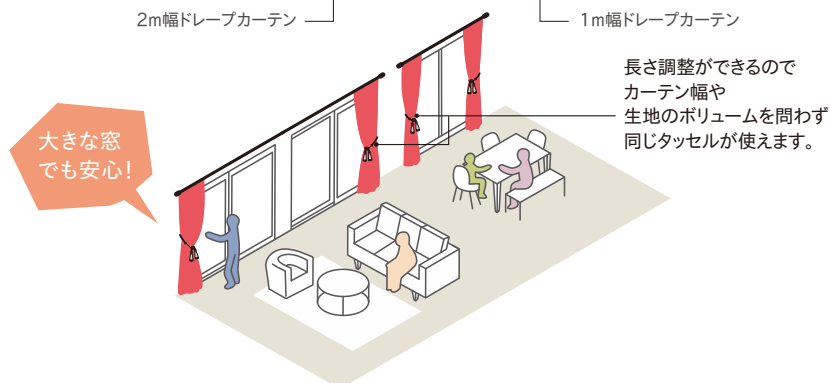

大きな窓でも安心!

長さ調整ができるのでカーテン幅や生地のパリュームを問わず同じタッセルが使えます。

ワイドサッシでは、カーテン装着前にはパリュームが想定しづらく、タッセル選択時に長さが足りるかどうか悩むことがあります。

タッセルのBWL75は65cm～85cmまで長さを調整ことができ、大きな窓でも安心です。