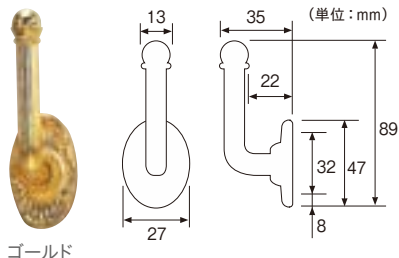

ふさかけ

カーテンレールやタッセルとのコーディネートが楽しめる豊富なバリエーション。

ギャラリー

素材：亜鉛

ゴールド