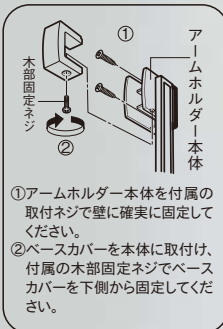

取付方法

①アームホルダー本体を付属の取付ネジで壁に確実に固定してください。
②ベースカバーを本体に取り付け、付属の木部固定ネジでベースカバーを下側から固定してください。

カラー：ダークマホガニー

アームホルダーD

素材：スチール

単位：円(税別)

カラー	JANコード	数量	価格
ブラック	547138		
ラスティブラウン	547145	1コ	13,050

※付属の取付けビスはナベ全ネジ3.5×35です。
※左右どちらにも使用できます。
※製品の構造上、動作にばらつきがあることがあります。
※許容重量は1kgです。