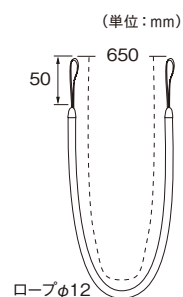

タッセルWC65

6色 素材：綿64%・レーヨン36%

		単位：円(税別)	
カラー	JANコード	数量	価格
エンジ	588155	1本	2,900
ブラウン	588162		
ベージュ	588179		
シルバー	588186		
ゴールド	588193		
ブラック	588209		

※タッセル1本につき、セーフティリング(P.278)2コ付属しています。
※高温・多湿(脱衣所等)で使用しますと、タッセルの色がカーテンにつく事がありますのでご注意ください。

NEW
ふさかけ

セーフティ
リング

セーフティ
ふさかけA

マグネット
ふさかけ

リターン
マグネット

スタイル
マグネット

アーム
ホルダー

カーテン
ホルダー

マグネット
タッセル

ワイヤー
タッセル

長さ調整
機能付き
タッセル特長

タッセル

BWL75

BWC60

PC80

UC75

MC70・GCT0

CT60・KC65

JC75

BC75

MT75

WT70・DS70

FC70・TC75

WC65・AS70

KS80

ES80・SS45

BW65

PW75・MS75

ライン
ドロップ

ウィンドウ
チャーム

カーテン
パトン