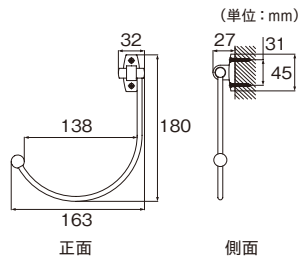

アームホルダーA

素材：スチール・亜鉛

単位：円(税別)

カラー	JANコード	数量	価格
シルバーサテン	522241	1コ	4,530
シルバー	522258		
ブラック	522265		

※付属の取付けビスはマルサラ全ネジ3.0×35です。
※左右どちらにも使用できます。
※製品の構造上、動作にばらつきがあります。
※許容荷重は1kgです。

シルバーサテン

シルバー

ブラック