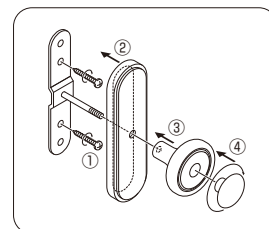

ふさかけ

カーテンレールやタッセルとのコーディネートが楽しめる豊富なバリエーション。

ギャラリー

素材：亜鉛

取付方法

単位：円(税別)

カラー	JANコード	工事用	
		数量	価格
ゴールド	821474	1コ	1,600

※付属の取付けビスは、マルサラ全ネジ3.0×25です。

ラグレスB

素材：亜鉛・天然木

コーディネートレール
ラグレス 33 ▶ P.82

単位：円(税別)

カラー	JANコード	工事用		価格
		数量		
ライトオーク	474335	1組 (2コ入)		3,190
ミディアムオーク	474342			
ダークオーク	474359			
アンティークホワイ	543642			

※付属の取付けビスは、マルサラ全ネジ3.0×25です。

取付方法

ロータス

素材：亜鉛

取付方法

単位：円(税別)

カラー	JANコード	工事用		
		単価	箱詰数量	箱詰価格
Mシルバー	448954	1,100	10コ	11,000
Mゴールド	448947			

※付属の取付けビスは、マルサラ全ネジ3.0×25です。

※ご注文は箱単位をお願いします。

※ふさかけ用取付ネジとしてマルサラ全ネジ3.0×20、3.0×25、3.0×35を用意しています。カラーはホワイト、ウォームホワイト、ブロンズ、ライトオーク、シルバー、ブラック(3.0×35のみ)があります。詳しくはP.551をご参照ください。