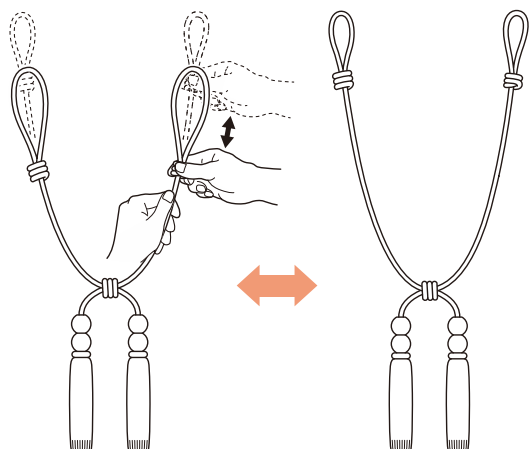

小窓や、薄い生地などのパリュームの少ないカーテンに使う場合は、50cm～70cm対応のタッセルBWC60がオススメです。長さを変えられるため、サイズの違う窓でも同じタッセルでコーディネートすることができます。

20cm  
調節可能  
(50～70cm)

タッセルBWC60

アイデア  
プラス!

長く 短く

取り付け時にモチーフが正面に見えるようにロープ部分の左右の長さ調整が可能です。

## 2. 長さ調整機能のしくみ

ロープの結び目を動かすと、タッセルの全長を調整することができます。(特許出願中)

BWL75 (65cmの場合)  
65cmの状態で束ねた場合、  
カーテンのボリュームが大きく、タッセル  
にゆとりがない。

BWL75 (85cmの場合)  
カーテンのボリュームに合わせて  
長さを伸ばして束ねると、  
美しくカーテンを束ねることができます。

長さを  
調節