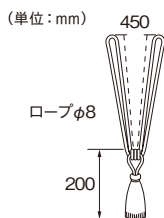

タッセルES80

2色 素材：ポリエステル92%・綿8%・アクリル

単位：円(税別)			
カラー	JANコード	数量	価格
ホワイト	801216	1本	6,100
シルバー	801223		

※タッセル1本につき、セーフティリング(P.278)2コ付属しています。

タッセルSS45

6色 素材：レーヨン50%・綿50%

単位：円(税別)				
カラー	JANコード	単価	箱詰数量	箱詰価格
ベージュ	521923	3,200	5組	16,000
イエロー	521978			
ライトグリーン	588117			
ライトブラウン	588124			
コーラル	588131			
グレー	588148			

使用方法

- NEW ふさかけ
- セーフティリング
- セーフティふさかけA
- マグネットふさかけ
- リターンマグネット
- スタイルマグネット
- アームホルダー
- カーテンホルダー
- マグネットタッセル
- ワイヤータッセル
- 長さ調整機能付きタッセル特長

タッセル

- BWL75
- BWC60
- PC80
- UC75
- MC70・GCT70
- CT60・KC65
- JC75
- BC75
- MT75
- WT70・DS70
- FC70・TC75
- WC65・AS70
- KS80
- ES80・SS45
- BW65
- PW75・MS75

ラインドロップ

ウィンドウチャーム

カーテンパトン