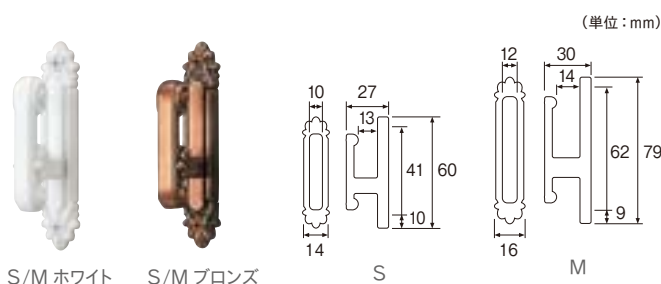

ウィーン

素材：亜鉛

S/M ホワイト S/M ブロンズ

単位：円(税別)

カラー	工事用			店頭用(1組2コ入)				
	JANコード	単価	箱詰数量	箱詰価格	JANコード	単価	箱詰数量	箱詰価格
Mホワイト	504537	590	30コ	17,700	504940	1,430	5パック	7,150
Mブロンズ	449005				200897			
Sホワイト	504520	400	50コ	20,000	504933	940	5パック	4,700
Sブロンズ	449012				200880			

※工事用の付属の取付けビスは、マルサラ全ネジ3.0×25、店頭用の付属の取付けビスは、マルサラ全ネジ3.0×16です。

※工事用のご注文は箱単位でお願いします。
※店頭用のご注文は1パックより承ります。