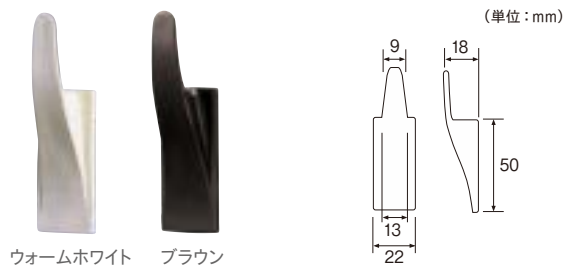

ストーク

素材：ABS樹脂/有機系抗菌剤入 接着タイプ

単位：円(税別)

カラー	工事用				店頭用(1組2コ入)			
	JANコード	単価	箱詰数量	箱詰価格	JANコード	単価	箱詰数量	箱詰価格
ウォームホワイト	410463	260	50コ	13,000	396750	620	5パック	3,100
ブラウン	410487				396774			

※工事用のご注文は箱単位でお願いします。
※店頭用のご注文は1パックより承ります。