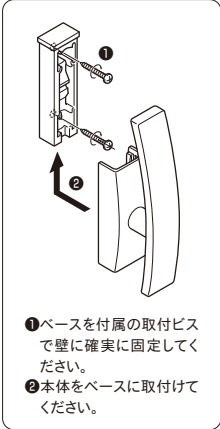

セーフティーふさかけ A

安全対策品

荷重がかかると本体が外れる
安心設計のふさかけです(特許登録済)。

取付方法

使用方法

セーフティーふさかけA

5色 素材：ポリカーボネート樹脂・ナイロン

単位：円(税別)

カラー	工事用		
	JANコード	数量	価格
ホワイト	791982	1コ	550
ナチュラル	792026		
ライト	792019		
ミディアム	792002		
ダーク	791999		

※付属の取付けビスは、サラ全ネジ3.0×25です。

マグネットふさかけ

安全対策品

マグネットでカーテンをはさみ固定するタイプのふさかけです。

荷重がかかるとふさかけごと外れます。
壁にふさかけを取付けできない状況でも、タッセルを使用することができます。
お手持ちのタッセルを組み合わせてご使用ください。

マグネットふさかけ

5色 素材：天然木・スチール・マグネット

単位：円(税別)

(単位：mm)

カラー	JANコード	数量	価格
ホワイト	792057	1コ	1,090
ナチュラルグレイ	793351		
ライトグレイ	793368		
ウォールナット	793375		
ダークマホガニー	793382		

※上記のような安全対策品をご使用になっても、事故が完全に回避されるわけではありません。危険性を十分に認識したうえでご使用をお願いします。

NEW
ふさかけ

セーフティー
リング

セーフティー
ふさかけA

マグネット
ふさかけ

リターン
マグネット

スタイル
マグネット

アーム
ホルダー

カーテン
ホルダー

マグネット
タッセル

ワイヤー
タッセル

長さ調整
機能付き
タッセル特長

タッセル

BWL75

BWC60

PC80

UC75

MC70・GC70

CT60・KC65

JC75

BC75

MT75

WT70・DS70

FC70・TC75

WC65・AS70

KS80

ES80・SS45

BW65

PW75・MS75

ライン
ドロップ

ウィンドウ
チャーム

カーテン
バトン