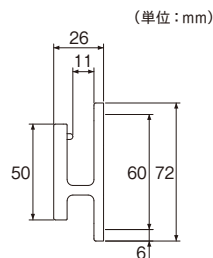

パルト

素材：オレフィン系樹脂被覆金属板・ガラス入ナイロン樹脂

コーディネートレール
ネクスティ ▶ P.336   エリート ▶ P.350

単位：円(税別)

カラー	工事用			工事用(1コ入)			
	JANコード	単価	箱詰数量	箱詰価格	JANコード	数量	価格
プレーンホワイト	820095	810	10コ	8,100	820330	1コ	960
ホワイトグレイ	820101				820347		
アッシュグレイ	820118				820354		
ナチュラルグレイ	820125				820361		
オーク NEW	892207				899350		
ライトグレイ	820132				820378		
マイルドグレイ	820149				820385		
ビターグレイ	820170				820415		
ウォールナット	820187				820422		
ダークマホガニー	820194				820439		

※付属の取付けビスは、マルサラ全ネジ3.0×25です。

※ふさかけ用取付ネジとしてマルサラ全ネジ3.0×20、3.0×25、3.0×35を用意しています。カラーはホワイト、ウォームホワイト、ブロンズ、ライトオーク、シルバー、ブラック(3.0×35のみ)があります。詳しくはP.551をご参照ください。