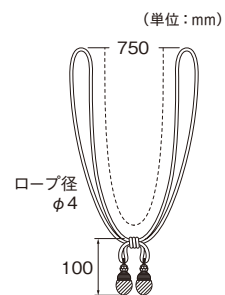

タッセルMT75

5色 素材：綿90%・ポリエステル10%・アクリル

カラー	JANコード	単位：円(税別)	
		数量	価格
ホワイト	801124	1本	4,200
ベージュ	801131		
ブラウン	801148		
グリーン	801155		
ピンク	801162		

※タッセル1本につき、セーフティリング(P.278)2コ付属しています。
※高温・多湿(脱衣所等)で使用しますと、タッセルの色がカーテンにつく事がありますのでご注意ください。