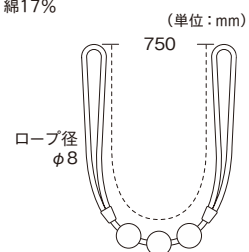

タッセルBC75

3色 素材：コットンホワイト／綿100%
コットンベージュ コットングレー／ビスコース83%・綿17%

カラー	JANコード	単位：円(税別)	
		数量	価格
コットンホワイト	751016	1本	6,300
コットンベージュ	750989		
コットングレー	750996		

※タッセル1本につき、セーフティリング(P.278)2コ付属しています。