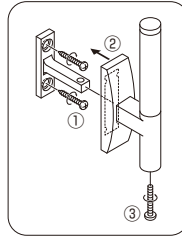

取付方法

単位：円(税別)

カラー	工事用		
	JANコード	数量	価格
ホワイトグレイ	601397	1コ	1,460
ナチュラルウッド	601380		
ウォールナット	601403		
ダークマホガニー	601410		

※付属の取付けビスは、ナベ全ネジ3.0×25です。
※付属の固定ネジは、ナベM3×20です。