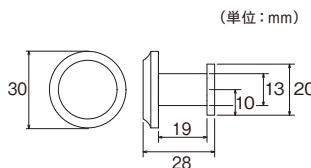

ヴィンクス

素材：亜鉛

コーディネートレール
モノ 16 ▶ P.38
ヴィンクス 22 ▶ P.106

単位：円(税別)

カラー	JANコード	工事用 数量	価格
ブラック	881324	1コ	990
ダークグレイ NEW	897820		
ラテホワイト	881331		

※付属の取付けビスは、ナベ全ネジ3.0×25です。