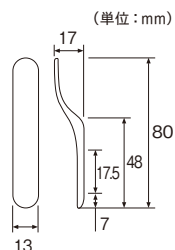

コーディネートレール
グレイスブライト 16 ▶ P.46

単位：円(税別)

カラー	工外用		
	JANコード	数量	価格
パールホワイト	629315	1コ	720
シルバーサテン	601519		
シルバー	601526		
ゴールド	629322		
ブラック	601557		

※付属の取付けビスは、マルサラ全ネジ3.0×25です。