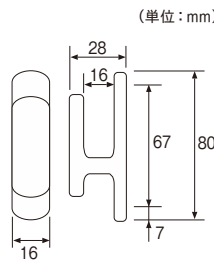

ウッディA

素材：天然木

コーディネートレール
ウッディ 28 ▶ P.74

単位：円(税別)

カラー	JANコード	工事用	
		数量	価格
ホワイト	601328	1コ	1,600
ナチュラルグレイ	629339		
ライトグレイ	629353		
ライトオーク	601281		
ミディアムグレイ	601298		
ダークマホガニー	629346		

※付属の取付けビスは、ナベ全ネジ3.0×25です。

フォレスタA

素材：天然木

コーディネートレール
レガートグラン ▶ P.156   レガートスクエア ▶ P.174
レガートプリモ ▶ P.190   レガート ▶ P.206
グラビエンス ▶ P.246   エリート ▶ P.350
ネクスティ ▶ P.336

※フォレスタAがセットになった、ふさかけ付セットもご用意しています。(レガートグラン除く)