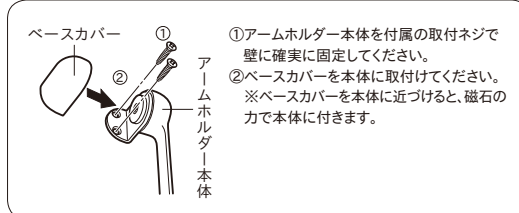

アームホルダー

アームホルダーシリーズは開口部を広くとることができる可動式のカーテンホルダーです。

- 可動式アームの採用により、使用していない場合は壁にスッキリ納まります。
- カーテンを束ねた時に、アームが窓側に倒れないので開口部を広くとることができます。

取付方法

アームホルダーB

素材：スチール・亜鉛	コーディネートレール
	グレイスブライト 16 ▶ P.46
	グレイスフィーノ 19 ▶ P.100
	フィットアーキ ▶ P.148

単位：円(税別)

カラー	JANコード	数量	価格
シルバー	547091	1コ	7,750
ゴールド	587943		

※付属の取付けビスは、マルサラ全ネジ3.0×35です。
※左右どちらにも使用できます。
※製品の構造上、動作にばらつきがあります。
※許容荷重は1kgです。

アームホルダーA

素材：スチール・亜鉛

単位：円(税別)

カラー	JANコード	数量	価格
シルバーサテン	522241	1コ	4,530
シルバー	522258		
ブラック	522265		

※付属の取付けビスはマルサラ全ネジ3.0×35です。
※左右どちらにも使用できます。
※製品の構造上、動作にばらつきがあります。
※許容荷重は1kgです。