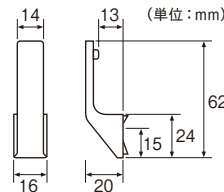

## ワンビスA

素材：亜鉛

裏面の4本のツメが壁面をしっかりキャッチし、ビス1本で取付けができます。

プレーンホワイト アッシュグレイ ナチュラルグレイ ライトグレイ

ビターグレイ ウォールナット ダークマホガニー

単位：円(税別)

カラー	工事用			工事用(1コ入)			
	JANコード	単価	箱詰数量	箱詰価格	JANコード	数量	価格
プレーンホワイト	629360				629469		
アッシュグレイ	800967				800974		
ナチュラルグレイ	629377				629476		
ライトグレイ	629384	<b>510</b>	30コ	<b>15,300</b>	629483	1コ	<b>610</b>
ビターグレイ	805832				806129		
ウォールナット	629407				629506		
ダークマホガニー	629414				629513		