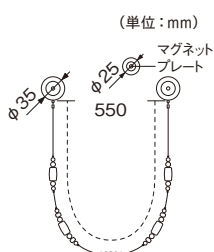

マグネットタッセル

使用方法

ふさかけのいらない新しいタイプのタッセルです

付属のマグネットプレートで、ふさかけを使用することなくカーテンを束ねられます。タッセルを使わない時もカーテンの裏側に下げておけるので、タッセルとカーテンがばらばらに離れてしまうことがありません。荷重がかかると外れるので安心です（特許登録済）。

マグネットタッセルA

荷重がかかると外れるタッセルです。 安全対策品

2色 素材：ステンレス・アクリル・ガラス・ABS樹脂・マグネット・スチール

カラー	JANコード	単位：円(税別)	
		数量	価格
シルバー	751894	1本	3,400
ブラック	751900		

※カーテン生地は1mm程度をご使用ください。

シルバー

ブラック