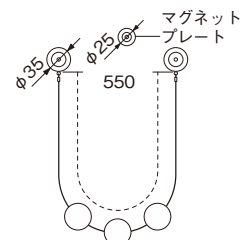

カーテン  
ボタン

マグネットタッセルC

荷重がかかると外れるタッセルです。 **安全対策品**

2色 素材：天然木・ステンレス・ABS樹脂・マグネット・スチール

(単位：mm)

カラー	JANコード	単位：円(税別)	
		数量	価格
ホワイト	777764	1本	3,400
ブラウン	777771		

※カーテン生地は1mm程度をご使用ください。

※上記のような安全対策品をご使用になっても、事故が完全に回避されるわけではありません。危険性を十分に認識したうえでご使用をお願いします。