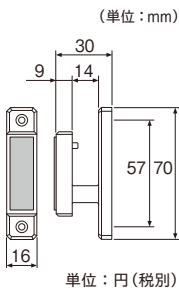

単位：円(税別)

デザイン	カラー	JANコード	工事用 数量	価格
A	ホワイトグレイ	793313	1コ	1,320
	ウォッシュグレイ	793306		
	ピンクベージュ	793290		
B	ホワイトグレイ	793344	1コ	1,320
	ウォールナット	793337		
	ダークマホガニー	793320		

※付属の取付けビスは、マルサラ全ネジ3.0×25です。