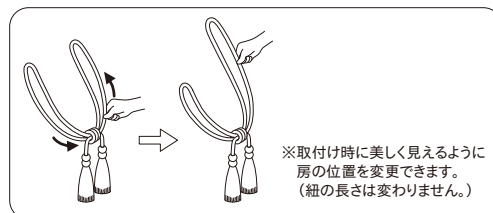

使用方法

カラー：セピア