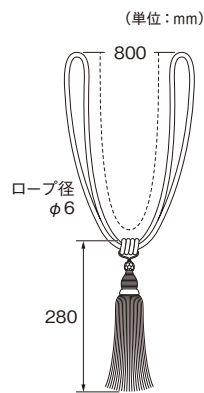

ベージュ

イエロー

ライトグリーン

ライトブラウン

コーラル

グレー

タッセルSS45

6色 素材：レーヨン50%・綿50%

単位：円(税別)				
カラー	JANコード	単価	箱詰数量	箱詰価格
ベージュ	521923	3,200	5組	16,000
イエロー	521978			
ライトグリーン	588117			
ライトブラウン	588124			
コーラル	588131			
グレー	588148