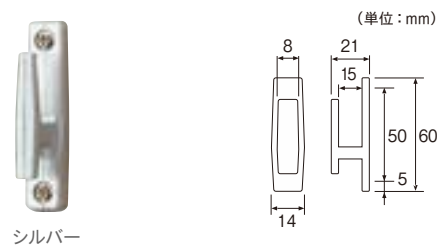

単位：円(税別)

カラー	工事用			
	JANコード	単価	箱詰数量	箱詰価格
シルバー	448985	200	100コ	20,000

※付属の取付けビスは、マルサラ全ネジ3.0×16です。
※ご注文は箱単位でお願いします。