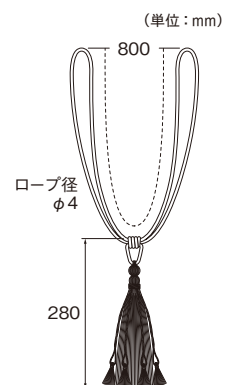

タッセルKS80

4色 素材：ポリエステル95%・綿5%

カラー	JANコード	単位：円(税別)	
		数量	価格
ベージュ	801179	1本	5,000
ブラウン	801186		
ブルー	801209		
グリーン	801193		

※タッセル1本につき、セーフティリング(P.278)2コ付属しています。