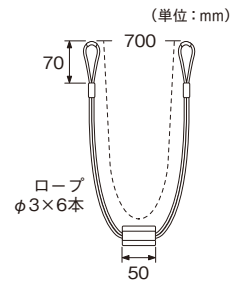

### タッセルFC70

4色 素材：綿100%・天然木

カラー	JANコード	単位：円(税別)	
		数量	価格
ブルー&ベージュ	752440	1本	5,300
グリーン&ベージュ	752457		
ブラウン&ベージュ	752464		
パープル&ベージュ	752471		

※タッセル1本につき、セーフティリング(P.278)2コ付属しています。  
※木部分は天然素材のため、色が多少異なる場合があります。