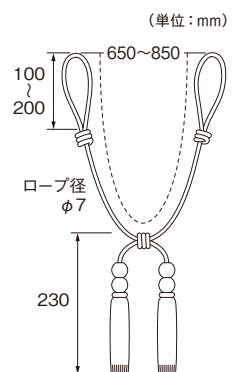

※タッセル1本につき、セーフティリング(P.278)2コ付属しています。
※高温・多湿(脱衣所等)で使用しますと、タッセルの色がカーテンにつく事がありますのでご注意ください。
※デザインを合わせてお使いいただけるBW65(P.308)もご用意しています。
※納品時は75cmです。65cm~85cmまで対応できます。