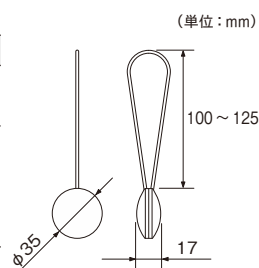

## スタイルマグネットC

6色 素材：ABS樹脂・マグネット・スチール

単位：円(税別)			
カラー	JANコード	数量	価格
パール	751849	1コ	<b>1,460</b>
シルバー	751832		
イエロー	751870		
ブラウン	751863		
ホワイト	751856		
グリーン	751887		
			<b>1,210</b>

※ランナーとして走行させることはできません。  
※取外しの際はマグネットをスライドさせてください。  
※カーテンの厚みは1mm程度をご使用ください。