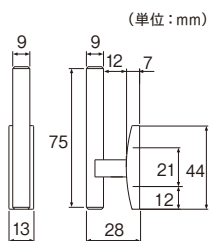

フィーノ

素材：亜鉛

取付方法

コーディネートレール
グレイスフィーノ 19 ▶ P.100

単位：円(税別)

カラー	工外用		
	JANコード	数量	価格
シルバー	601427	1コ	1,170
ミストシルバー	601434		
パールグレー	601441		

※付属の取付けビスは、ナベ全ネジ3.0×25です。
※付属の固定ネジは、ナベM3×20です。

ワンビスB

素材：亜鉛

単位：円(税別)

カラー	工外用		
	JANコード	数量	価格
パールホワイト	629568	1コ	990
ミストシルバー	601649		
パールグレー	601656		
シルバー	601663		

※付属の取付けビスは、ナベ全ネジ3.5×35です。
※裏面に突起(回り止め)があるため、コンクリート等の硬い壁には取付けできません。

タッセル取外し時のイライラを解消します。

タッセル片側を固定することで、カーテンを束ねる際のタッセルの抜け落ちを防止します。

【使用方法】

アーム下部を上へスライドさせ、タッセルの片側をアームの奥に入れます。アームを戻すとタッセル片側が外れなくなります。もう片側は通常どおり上から掛けて使用してください。

※タッセルを固定した場合、お子様が本来の目的外で使用にならないようご注意ください。

グレイスB

素材：亜鉛

コーディネートレール
グレイスブライト 16 ▶ P.46

単位：円(税別)

カラー	工外用		
	JANコード	数量	価格
パールホワイト	629315	1コ	720
シルバーサテン	601519		
シルバー	601526		
ゴールド	629322		
ブラック	601557		

※付属の取付けビスは、マルサラ全ネジ3.0×25です。

セレスタ

素材：亜鉛

カラー	工外用			工外用(1コ入)			
	JANコード	単価	箱詰数量	箱詰価格	JANコード	数量	価格
Mプレーンホワイト	664378	760	20コ	15,200	664415	1コ	900
Mミストシルバー	664385				664422		
Mパールグレー	664392				664439		
Mブラック	664408				664446		
Mブラウン	587929				587936		
Sプレーンホワイト	673462	590	30コ	17,700	673509	1コ	640
Sミストシルバー	673479				673516		
Sパールグレー	673486				673523		
Sブラック	673493				673530		
Sブラウン	587905				587912		

※付属の取付けビスは、マルサラ全ネジ3.0×25です。

※ふさかけ用取付ネジとしてマルサラ全ネジ3.0×20、3.0×25、3.0×35を用意しています。カラーはホワイト、ウォームホワイト、ブロンズ、ライトオーク、シルバー、ブラック(3.0×35のみ)があります。詳しくはP.551をご参照ください。

NEW
ふさかけ

セーフティー
リング

セーフティー
ふさかけA

マグネット
ふさかけ

リターン
マグネット

スタイル
マグネット

アーム
ホルダー

カーテン
ホルダー

マグネット
タッセル

ワイヤー
タッセル

長さ調整
機能付き
タッセル特長

タッセル

BWL75
BWC60

PC80
UC75

MC70・GC70
CT60・KC65

JC75
BC75

MT75

WT70・DS70
FC70・TC75

WC65・AS70
KS80

ES80・SS45
BW65

PW75・MS75

ライン
ドロップ

ウィンドウ
チャーム

カーテン
パトン