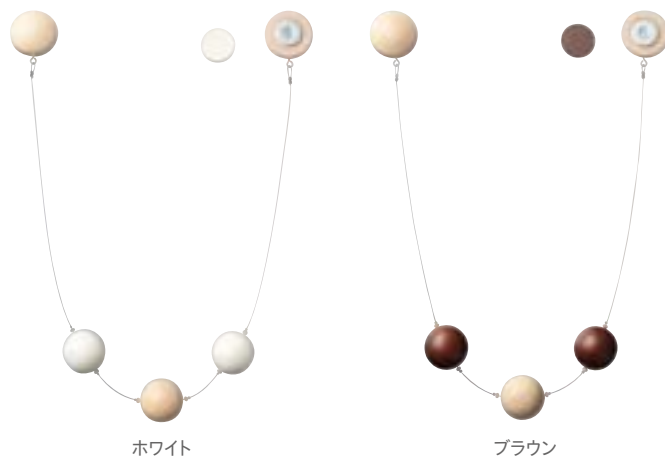

マグネットタッセルC

荷重がかかると外れるタッセルです。 **安全対策品**

2色 素材：天然木・ステンレス・ABS樹脂・マグネット・スチール

(単位：mm)

カラー	JANコード	単位：円(税別)	
		数量	価格
ホワイト	777764	1本	3,400
ブラウン	777771		

※カーテン生地は1mm程度をご使用ください。

※上記のような安全対策品をご使用になっても、事故が完全に回避されるわけではありません。危険性を十分に認識したうえでご使用をお願いします。

カラー：ブラウン