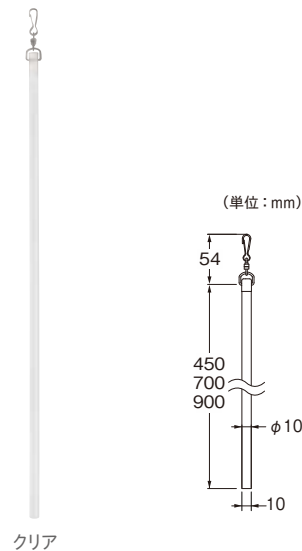

## カーテンボタンNクリア

素材：樹脂

ホワイト

クリア

単位：円(税別)				
商品名	カラー	JANコード	数量	価格
カーテンボタンA (スチール)	450mm	820729	1本	<b>1,700</b>
	700mm	820736		<b>1,900</b>
	900mm	820743		<b>2,100</b>
	1,200mm	820750		<b>2,400</b>
	1,500mm	820767		<b>2,700</b>