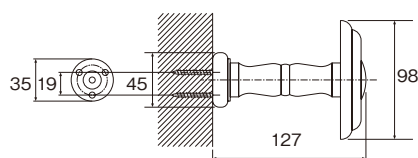

(単位：mm)

単位：円(税別)

カラー	JANコード	数量	価格
ホワイトグレイ	666334		
ライトグレイ	666358	1組	<b>3,730</b>
ミディアムグレイ	361369	(2コ入)	
ダークマホガニー	666365		

※付属の取付けビスはナベ全ネジ4.0×35です。

NEW  
ふさかけ

セーフティー  
リング

セーフティー  
ふさかけA

マグネット  
ふさかけ