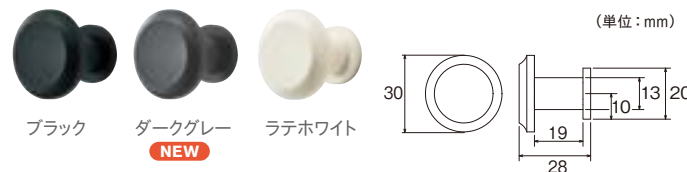

ヴィンクス

素材：亜鉛

コーディネートレール
モノ 16 ▶ P.38
ヴィンクス 22 ▶ P.106

単位：円(税別)

カラー	JANコード	工事用 数量	価格
ブラック	881324	1コ	990
ダークグレイ NEW	897820		
ラテホワイト	881331		

※付属の取付けビスは、ナベ全ネジ3.0×25です。