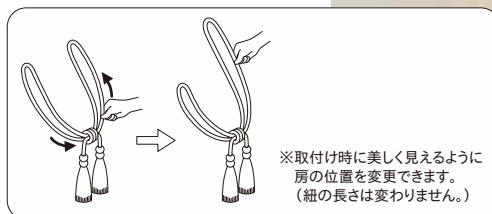

#### 使用方法

カラー：コーラル

- NEW ふさかけ
- セーフティリング
- セーフティふさかけA
- マグネットふさかけ
- リターンマグネット
- スタイルマグネット
- アームホルダー
- カーテンホルダー
- マグネットタッセル
- ワイヤータッセル
- 長さ調整機能付きタッセル特長