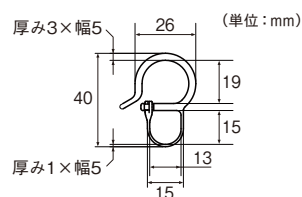

セーフティーリング

1色 素材：アセタール樹脂

カラー	工事用（1組2コ入）		
	JANコード	数量	価格
ホワイト	792040	1袋	190

単位：円（税別）

※上記のような安全対策品をご使用になっても、事故が完全に回避されるわけではありません。危険性を十分に認識したうえでご使用をお願いします。