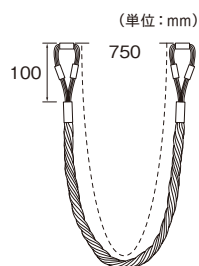

カラー：ブラック&ベージュ