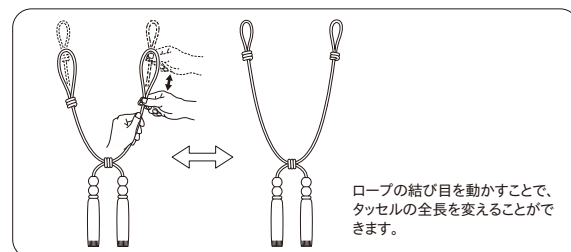

## 使用方法

長さ調整機能付タッセルの詳細はP.292よりご覧ください。

※ロープ部分が伸縮します。小さなお子様を遊ばせないようご注意ください。

カラー：チャコール

アイボリー

ベージュ

モカ

ブラウン