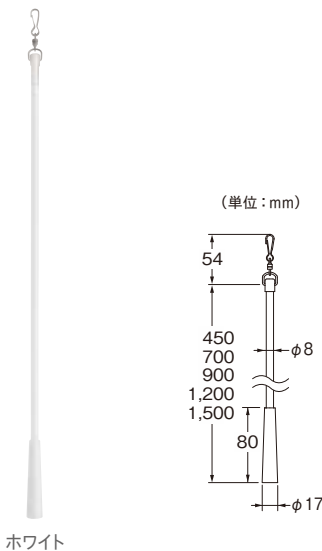

## カーテンボタンNクリア

素材：樹脂

ホワイト

クリア

単位：円(税別)				
商品名	カラー	JANコード	数量	価格
カーテンボタンA (スチール)	450mm	820729	1本	<b>1,700</b>
	700mm	820736		<b>1,900</b>
	900mm	820743		<b>2,100</b>
	1,200mm	820750		<b>2,400</b>
	1,500mm	820767		<b>2,700</b>