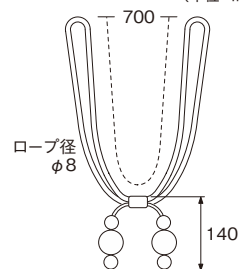

ホワイト

タッセルDS70

1色 素材：綿85%・ポリエステル15%・天然木

(単位：mm)

単位：円(税別)			
カラー	JANコード	数量	価格
ホワイト	801261	1本	6,100

※タッセル1本につき、セーフティリング(P.278)2コ付属しています。
※木部分は天然素材のため、色が多少異なる場合があります。