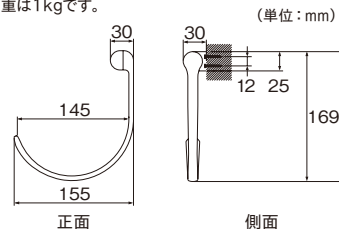

## アームホルダーB

素材：スチール・亜鉛	コーディネートレール
	グレイスブライト 16 ▶ P.46
	グレイスフィーノ 19 ▶ P.100
	フィットアーキ ▶ P.148

単位：円(税別)

カラー	JANコード	数量	価格
シルバー	547091	1コ	<b>7,750</b>
ゴールド	587943		

※付属の取付けビスは、マルサラ全ネジ3.0×35です。  
※左右どちらにも使用できます。  
※製品の構造上、動作にばらつきがあります。  
※許容荷重は1kgです。