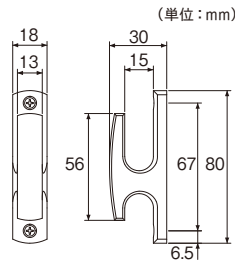

ノルディ

素材：天然木

コーディネートレール
ノルディ 25 ▶ P.52

単位：円(税別)

カラー	JANコード	工事用	
		数量	価格
アッシュ	818702	1コ	1,600
オーク	818719		
チェリー	818726		
ウォールナット	818733		

※付属の取付けビスは、ナベ全ネジ3.0×25です。