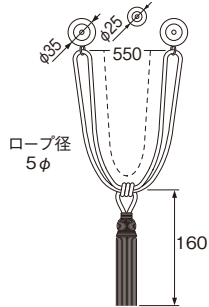

※カーテン生地は1mm程度をご使用ください。
※高温・多湿(脱衣所等)で使用しますとタッセルの色がカーテンにつく事がありますのでご注意ください。

※上記のような安全対策品をご使用になっても、事故が完全に回避されるわけではありません。
危険性を十分に認識したうえでご使用をお願いします。