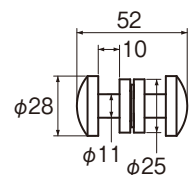

※上記のような安全対策品をご使用になっても、事故が完全に回避されるわけではありません。危険性を十分に認識したうえでご使用をお願いします。

NEW
ふさかけ

セーフティー
リング

セーフティー
ふさかけA

マグネット
ふさかけ

リターン
マグネット

スタイル
マグネット

アーム
ホルダー

カーテン
ホルダー

マグネット
タッセル

ワイヤー
タッセル

長さ調整
機能付き
タッセル特長

タッセル

BWL75

BWC60

PC80

UC75

MC70・GC70

CT60・KC65

JC75

BC75

MT75

WT70・DS70

FC70・TC75

WC65・AS70

KS80

ES80・SS45

BW65

PW75・MS75

ライン
ドロップ

ウィンドウ
チャーム

カーテン
バトン