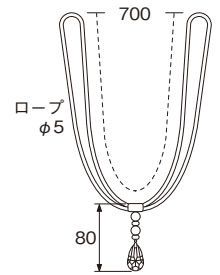

タッセルMC70

4色 素材：綿62%・レーヨン38%・アクリル・ABS樹脂

(単位：mm)

カラー	JANコード	単位：円(税別)	
		数量	価格
アイボリー	752402	1本	3,900
ベージュ	752419		
エンジ	752426		
ブラウン	752433		

※タッセル1本につき、セーフティリング(P.278)2コ付属しています。