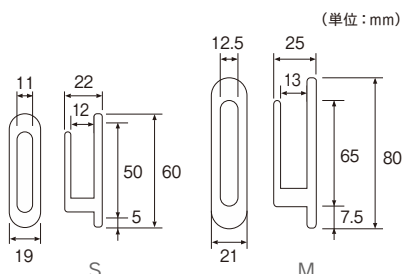

S/M プレーンホワイト S/M ミストシルバー S/M パールグレー S/M ブラック S/M ブラウン

カラー	工外用			工外用(1コ入)			
	JANコード	単価	箱詰数量	箱詰価格	JANコード	数量	価格
Mプレーンホワイト	664378	760	20コ	15,200	664415	1コ	900
Mミストシルバー	664385				664422		
Mパールグレー	664392				664439		
Mブラック	664408				664446		
Mブラウン	587929				587936		
Sプレーンホワイト	673462	590	30コ	17,700	673509	1コ	640
Sミストシルバー	673479				673516		
Sパールグレー	673486				673523		
Sブラック	673493				673530		
Sブラウン	587905				587912		

※付属の取付けビスは、マルサラ全ネジ3.0×25です。

※ふさかけ用取付ネジとしてマルサラ全ネジ3.0×20、3.0×25、3.0×35を用意しています。カラーはホワイト、ウォームホワイト、ブロンズ、ライトオーク、シルバー、ブラック(3.0×35のみ)があります。詳しくはP.551をご参照ください。

NEW
ふさかけ

セーフティー
リング

セーフティー
ふさかけA

マグネット
ふさかけ

リターン
マグネット

スタイル
マグネット

アーム
ホルダー

カーテン
ホルダー

マグネット
タッセル

ワイヤー
タッセル

長さ調整
機能付き
タッセル特長

タッセル

BWL75
BWC60

PC80
UC75

MC70・GC70
CT60・KC65

JC75
BC75

MT75

WT70・DS70
FC70・TC75

WC65・AS70
KS80

ES80・SS45
BW65

PW75・MS75

ライン
ドロップ

ウィンドウ
チャーム

カーテン
パトン