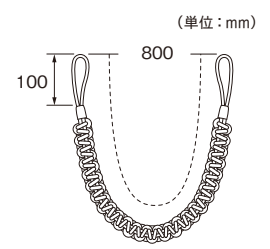

カラー：ブラウン

アイボリー      グレー      ブラック

PC80

3色 素材：ポリエステル70%・綿30%

カラー	JANコード	単位：円(税別)	
		数量	価格
アイボリー	832418	1本	<b>6,400</b>
グレー	832425		
ブラック	832401		

※タッセル1本につき、セーフティリング(P.278)2コ付属しています。

NEW

ふさかけ