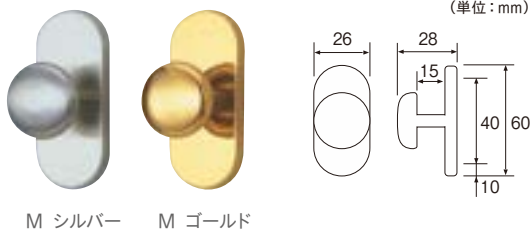

ロータス

素材：亜鉛

M シルバー

M ゴールド

取付方法

単位：円(税別)

カラー	JANコード	工事用		
		単価	箱詰数量	箱詰価格
Mシルバー	448954	1,100	10コ	11,000
Mゴールド	448947			

※付属の取付けビスは、マルサラ全ネジ3.0×25です。

※ご注文は箱単位をお願いします。

※ふさかけ用取付ネジとしてマルサラ全ネジ3.0×20、3.0×25、3.0×35を用意しています。カラーはホワイト、ウォームホワイト、ブロンズ、ライトオーク、シルバー、ブラック(3.0×35のみ)があります。詳しくはP.551をご参照ください。