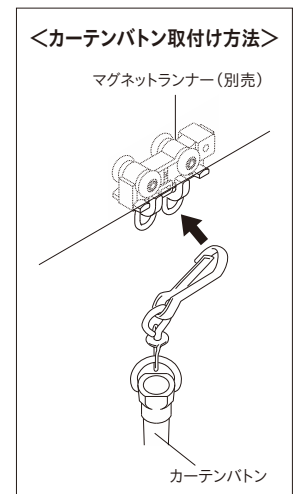

マグネットランナーのکانに、カーテンボタンの金具をひっかけて使用します。

NEW
ふさかけ

セーフティー
リング

セーフティー
ふさかけA

マグネット
ふさかけ

リターン
マグネット

スタイル
マグネット

アーム
ホルダー

カーテン
ホルダー

マグネット
タッセル

ワイヤー
タッセル

長さ調整
機能付き
タッセル特長

タッセル

BWL75
BWC60

PC80
UC75

MC70・GC70
CT60・KC65

JC75
BC75

MT75
WT70・DS70

FC70・TC75
WC65・AS70

KS80
ES80・SS45

BW65
PW75・MS75

ライン
ドロップ

ウィンドウ
チャーム

カーテン
ボタン