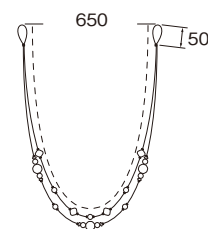

※タッセル1本につき、セーフティリング(P.278)2コ付属しています。