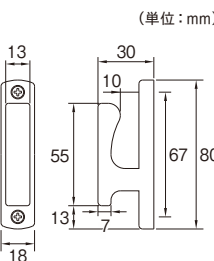

単位：円(税別)

カラー	工事用			工事用(1コ入)		
	JANコード	単価	箱詰数量 箱詰価格	JANコード	数量	価格
ホワイトグレイ	664484	810	10コ 8,100	664545	1コ	960
アッシュグレイ	799230			801278		
ナチュラルグレイ	664491			664552		
オーク NEW	892191			899343		
ライトグレイ	664507			664569		
マイルドグレイ	820576			820583		
ビターグレイ	805849			806136		
ウォールナット	664477			664538		
ダークマホガニー	543598			601243		
ピンクベージュ	799247			801285		

※付属の取付けビスは、ナベ全ネジ3.0×25です。

※ふさかけ用取付ネジとしてマルサラ全ネジ3.0×20、3.0×25、3.0×35を用意しています。カラーはホワイト、ウォームホワイト、ブロンズ、ライトオーク、シルバー、ブラック(3.0×35のみ)があります。詳しくはP.551をご参照ください。

NEW
ふさかけ

セーフティ
リング

セーフティ
ふさかけA

マグネット
ふさかけ

リターン
マグネット

スタイル
マグネット

アーム
ホルダー

カーテン
ホルダー

マグネット
タッセル

ワイヤー
タッセル

長さ調整
機能付き
タッセル特長

タッセル

BWL75
BWC60

PC80
UC75

MC70・GCT0
CT60・KC65

JC75
BC75

MT75
WT70・DS70

FC70・TC75
WC65・AS70

KS80
ES80・SS45

BW65
PW75・MS75

ライン
ドロップ

ウィンドウ
チャーム

カーテン
パトン