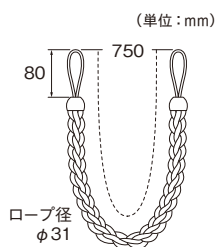

タッセルJC75

3色 素材：ビスコース46%・麻28%・綿26%・天然木

単位：円(税別)			
カラー	JANコード	数量	価格
アイボリー	801247	1本	6,400
ブラウン	801254		
ブラック	801230		

※タッセル1本につき、セーフティリング(P.278)2コ付属しています。
※木部分は天然素材のため、色が多少異なる場合があります。
※高温・多湿(脱衣所等)で使用しますと、タッセルの色がカーテンにつくことがありますので、ご注意ください。
※天然素材のため、毛羽立ちが生じる場合があります。

カラー：ブラック