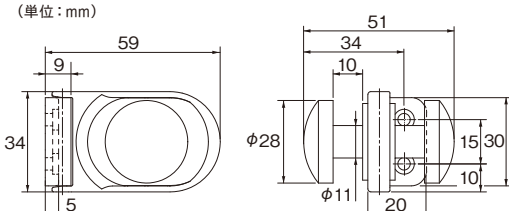

## リターンマグネットII

荷重がかかるとふさかけごと外れます。 安全対策品

1色 素材：天然木・ナイロン・スチール・ABS樹脂・マグネット

単位：円(税別)

カラー	JANコード	数量	価格
ホワイト	785578	1コ	1,790

※付属の取付けビスは、ナベ全ネジ3.0×35です。  
 ※本体とマグネットフック2コ入です。

(単位：mm)

リターンマグネットII