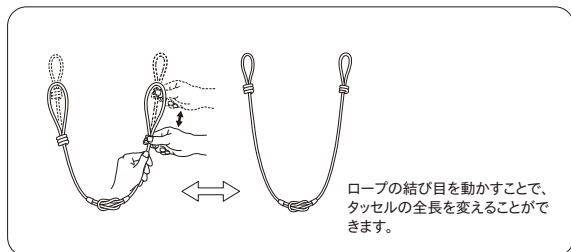

使用方法

長さ調整機能付タッセルの詳細はP.292よりご覧ください。

※ループ部分が伸縮します。小さなお子様を遊ばせないようご注意ください。