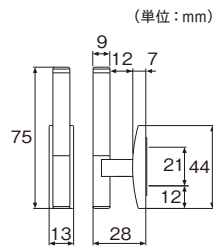

ノーヴァ

素材：亜鉛・天然木

コーディネートレール
グレイスノーヴァ 19 ▶ P.94   フィットアーキ ▶ P.148
コルティナ ▶ P.142