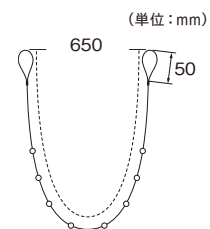

ワイヤータッセル

シンプルなカーテンスタイルに最適なタッセルです。

ワイヤータッセルT65

2色 素材：アクリル・ガラス・ステンレス

カラー	JANコード	単位：円(税別)	
		数量	価格
ホワイト	571454	1本	3,600
ブラック	571461		

※タッセル1本につき、セーフティリング(P.278)2コ付属しています。
※強い衝撃を与えると、破損する恐れがあります。ご注意ください。

ワイヤータッセルD65

2色 素材：ステンレス・アクリル

カラー	JANコード	単位：円(税別)	
		数量	価格
クリア	547282	1本	4,000
セピア	547299		

※タッセル1本につき、セーフティリング(P.278)2コ付属しています。