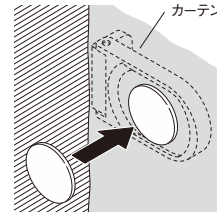

リターンカーテンの端が壁にピッタリ納まるよう、マグネットで挟みます。