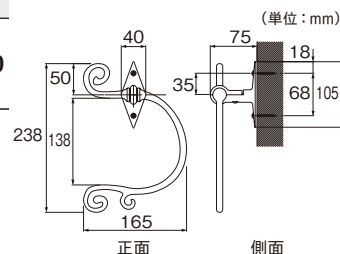

カラー：ブラック

カーテンホルダー

カーテンレールとの組み合わせで窓辺をトータルに演出します。