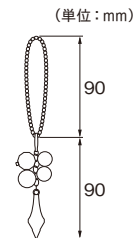

カーテンボタン

ランナーに取付けて使用します。高い位置にあるカーテンや厚くて重いカーテンも操作しやすく、カーテン生地を直接さわらないため、汚れやシワ等を予防できます。

カーテンボタンAホワイト

素材：アルミ