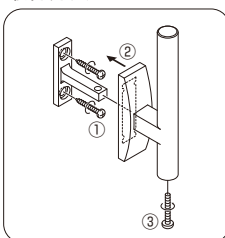

取付方法

コーディネートレール
グレイスフィーノ 19 ▶ P.100

単位：円(税別)

カラー	工外用		
	JANコード	数量	価格
シルバー	601427	1コ	1,170
ミストシルバー	601434		
パールグレー	601441		

※付属の取付けビスは、ナベ全ネジ3.0×25です。
※付属の固定ネジは、ナベM3×20です。