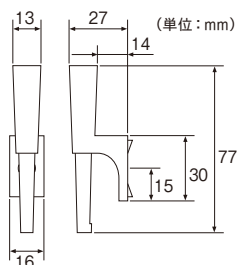

タッセル取外し時のイライラを解消します。

タッセル片側を固定することで、カーテンを束ねる際のタッセルの抜け落ちを防止します。

【使用方法】

アーム下部を上へスライドさせ、タッセルの片側をアームの奥に入れます。アームを戻すとタッセル片側が外れなくなります。もう片側は通常どおり上から掛けて使用してください。