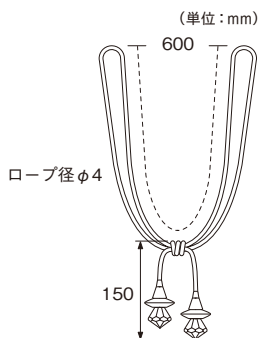

カラー：シルバーグレー