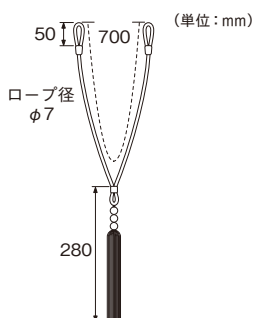

タッセルAS70

5色 素材：レーヨン65%・綿35%・アクリル

		単位：円(税別)	
カラー	JANコード	数量	価格
ホワイト	752501	1本	4,700
アイボリー	752518		
パープル	752525		
ブラウン	752532		
ブラック	752549		

※タッセル1本につき、セーフティリング(P.278)2コ付属しています。

カラー：ブラック