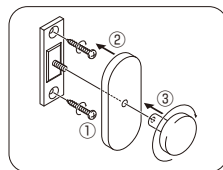

### 取付方法

単位：円(税別)

カラー	JANコード	工事用		
		単価	箱詰数量	箱詰価格
Mシルバー	448954	<b>1,100</b>	10コ	<b>11,000</b>
Mゴールド	448947			

※付属の取付けビスは、マルサラ全ネジ3.0×25です。

※ご注文は箱単位をお願いします。

※ふさかけ用取付ネジとしてマルサラ全ネジ3.0×20、3.0×25、3.0×35を用意しています。カラーはホワイト、ウォームホワイト、ブロンズ、ライトオーク、シルバー、ブラック(3.0×35のみ)があります。詳しくはP.551をご参照ください。