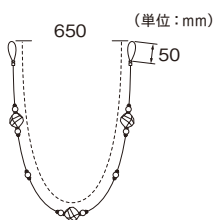

ワイヤータッセルD65

2色 素材：ステンレス・アクリル

カラー	JANコード	単位：円(税別)	
		数量	価格
クリア	547282	1本	4,000
セピア	547299		

※タッセル1本につき、セーフティリング(P.278)2コ付属しています。

カラー：クリア