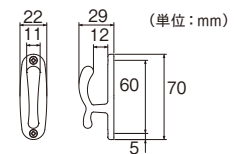

ルト

素材：亜鉛

コーディネートレール
ヴィンクス 22 ▶ P.106
ルプラン 22 ▶ P.124

単位：円(税別)

カラー	JANコード	工事用 数量	価格
ブラック	820071	1コ	990
ラテホワイト	820088		

※付属の取付けビスは、マルサラ全ネジ3.0×25です。

※ふさかけ用取付ネジとしてマルサラ全ネジ3.0×20、3.0×25、3.0×35を用意しています。カラーはホワイト、ウォームホワイト、ブロンズ、ライトオーク、シルバー、ブラック(3.0×35のみ)があります。詳しくはP.551をご参照ください。