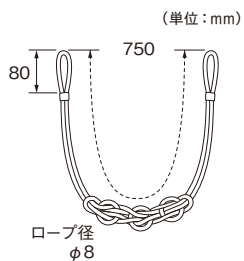

## UC75

3色 素材：綿70%・ポリエステル30%

単位：円(税別)

カラー	JANコード	数量	価格
オフホワイト	832456	1本	5,300
エクリュ	832449		
ライトブラウン	832432		

※タッセル1本につき、セーフティリング(P.278)2コ付属しています。

カラー：オフホワイト

カラー：エンジ

アイボリー ベージュ エンジ ブラウン