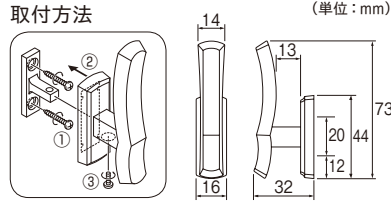

リネージュ

素材：亜鉛

コーディネートレール
クラスト 19 ▶ P.130

単位：円(税別)

カラー	JANコード	工事用 数量	価格
アンティークゴールド	629216	1コ	1,820
アンティークホワイト	629223		

※付属の取付けビスは、ナベ全ネジ3.0×25です。
※付属の固定ネジは、ナベM3×6です。