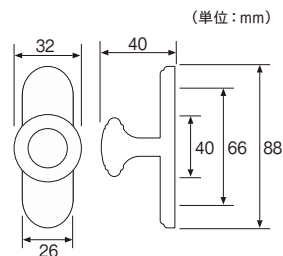

ふさかけ

カーテンレールやタッセルとのコーディネートが楽しめる豊富なバリエーション。

ギャラリー

素材：亜鉛

取付方法

単位：円(税別)

カラー	JANコード	工事用	
		数量	価格
ゴールド	821474	1コ	1,600

※付属の取付けビスは、マルサラ全ネジ3.0×25です。

ラグレスB

素材：亜鉛・天然木

コーディネートレール
ラグレス 33 ▶ P.82

単位：円(税別)

カラー	JANコード	工事用		価格
		数量		
ライトオーク	474335	1組 (2コ入)		3,190
ミディアムオーク	474342			
ダークオーク	474359			
アンティークホワイ	543642			

※付属の取付けビスは、マルサラ全ネジ3.0×25です。

取付方法

ロータス

素材：亜鉛

取付方法

単位：円(税別)

カラー	JANコード	工事用		
		単価	箱詰数量	箱詰価格
Mシルバー	448954	1,100	10コ	11,000
Mゴールド	448947			

※付属の取付けビスは、マルサラ全ネジ3.0×25です。

※ご注文は箱単位をお願いします。

※ふさかけ用取付ネジとしてマルサラ全ネジ3.0×20、3.0×25、3.0×35を用意しています。カラーはホワイト、ウォームホワイト、ブロンズ、ライトオーク、シルバー、ブラック(3.0×35のみ)があります。詳しくはP.551をご参照ください。