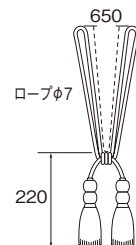

## タッセルBW65

8色 素材：レーヨン63%・綿37%

カラー	JANコード	数量	価格
アイボリー	588254	1本	3,600
ベージュ	588216		
モカ	832395		
ブラウン	588223		
モーヴ	588230		
ゴールド	588247		
チャコール	832388		
モスグリーン	588261		

単位：円(税別)

(単位：mm)

※タッセル1本につき、セーフティリング(P.278)2コ付属しています。  
 ※高温・多湿(脱衣所等)で使用しますと、タッセルの色がカーテンにつく事がありますのでご注意ください。