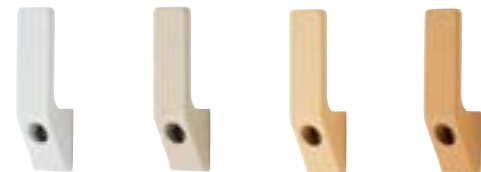

ワンビスA

素材：亜鉛

裏面の4本のツメが壁面をしっかりキャッチし、ビス1本で取付けができます。

プレーンホワイト アッシュグレイ ナチュラルグレイ ライトグレイ