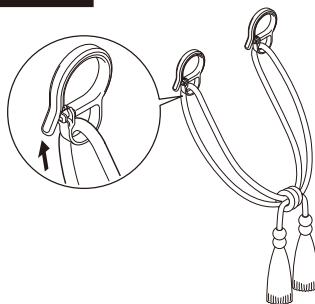

### 使用方法

タッセルにセーフティーリングをセットし、ぱちんと音がするまではめ込み、取付けてください。

セーフティーリングをふさかけに引っ掛け、カーテンを束ねてください。

下方方向に力が加わるとセーフティーリングからタッセルが外れます。