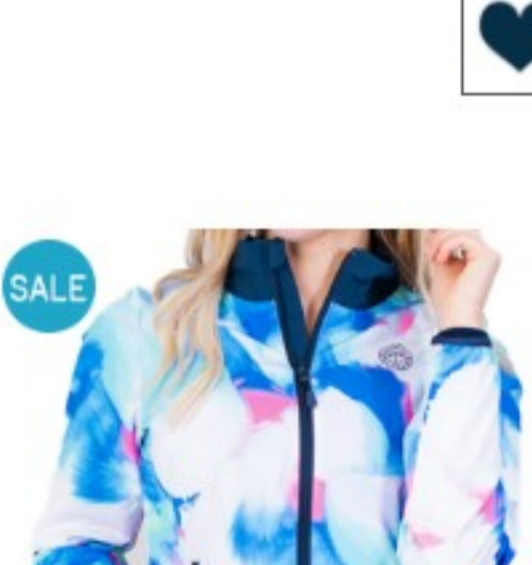

【SALE】2022 SS レディース ジーン (GENE) テック ジャケット W194017221
通常: ¥9,790(税込)
価格: **¥6,853**(税込) 30%OFF