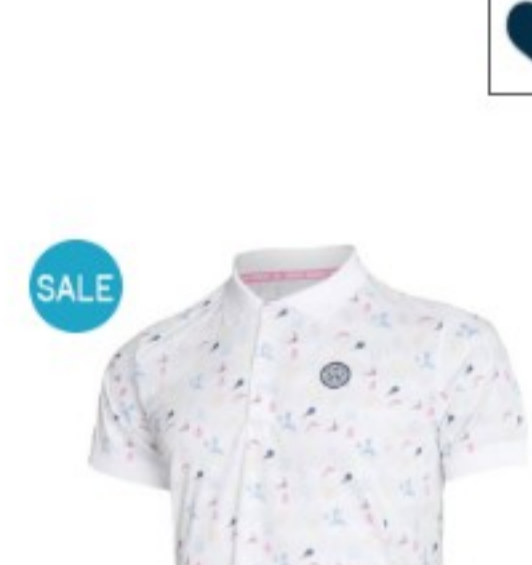

【SALE】2022SSメンズアイディール (IDIR) テック ポロ M26106221
通常: ¥8,360(税込)
価格: **¥5,852**(税込) 30%OFF