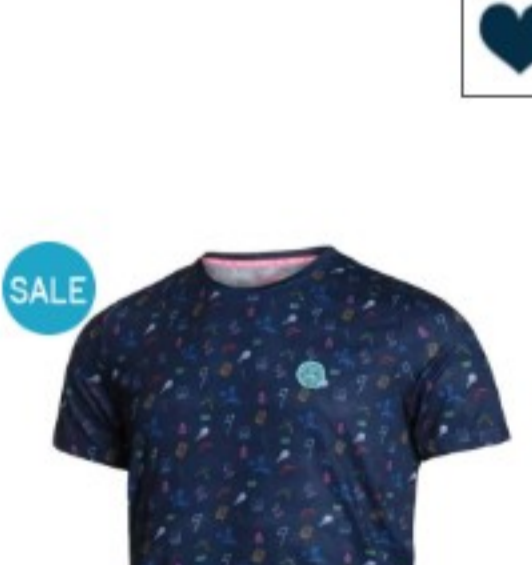

【SALE】2022SSメンズハウィ (HAWI) ライフスタイル 半袖Tシャツ M36105221
通常: ¥7,590(税込)
価格: **¥5,313**(税込) 30%OFF