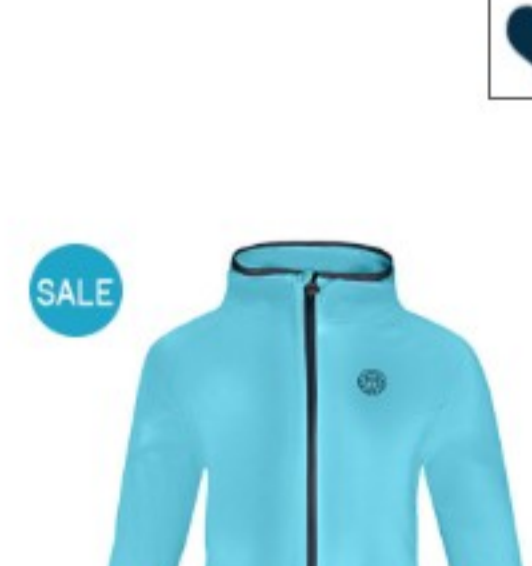

【SALE】レディース インガ (Inga) テック ジャケット W194018223[定番]
通常: ¥9,020(税込)
価格: **¥6,314**(税込) 30%OFF