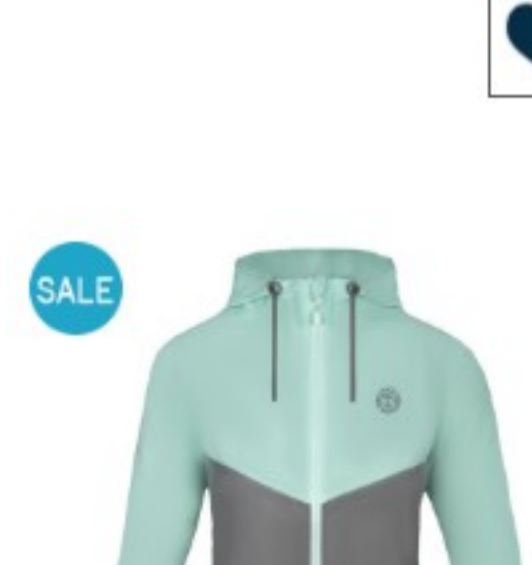

【SALE】2022 SS レディース ソーラ (Zohra) テック ウィンドブレーカー W194105223
通常: ¥10,560(税込)
価格: **¥7,392**(税込) 30%OFF