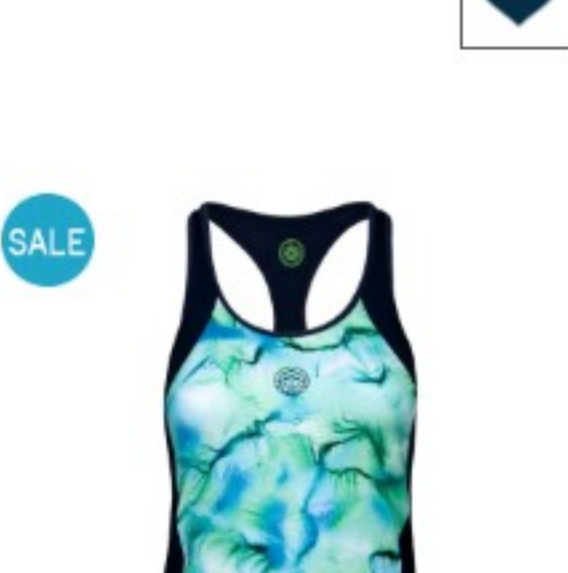

【SALE】2022 SS レディース ジュア (Jua) テック タンクトップ PADEL パデル WP334006221 **¥4,774**(税込) 30%OFF