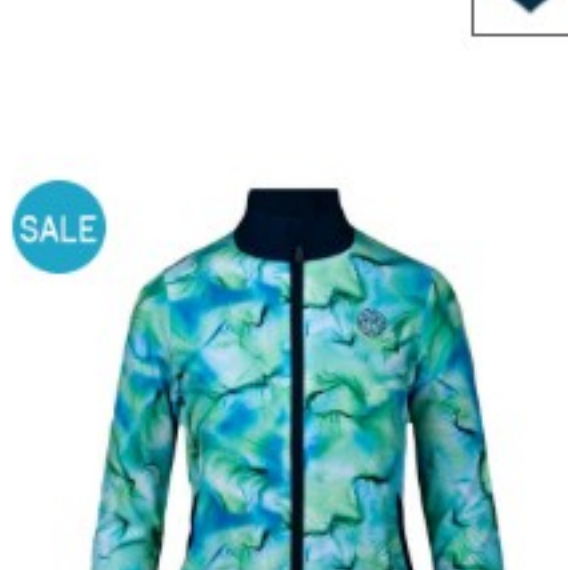

【SALE】2022 SS レディース ジェン (GENE) テック ジャケット PADEL パデル WP194017221 **¥6,853**(税込) 30%OFF