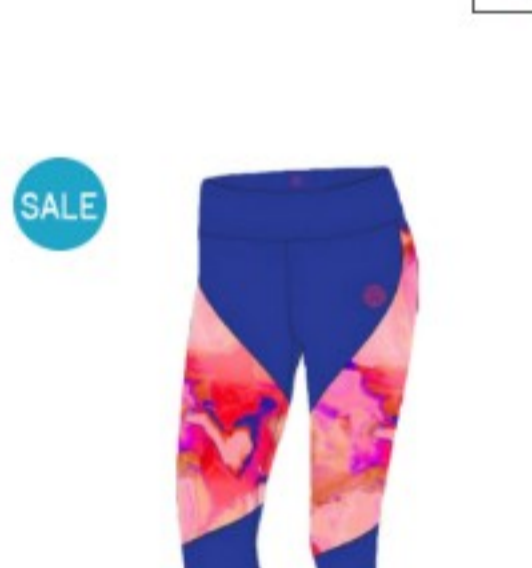

【SALE】2022 SS レディース アビバ (Abiba) テック メッシュタイツ W194123221
通常: ¥7,590(税込)
価格: **¥5,313**(税込) 30%OFF