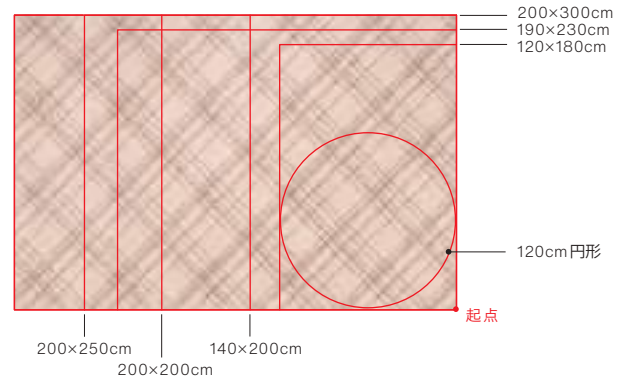

形をお選び下さい

※くり抜き加工・変形加工は出来ません
※価格は実面積ではなく四角形の面積となります

サイズをお選び下さい

最大サイズ：タテ 200cm×ヨコ 300cm
最小サイズ：タテ 100cm×ヨコ 100cm
※オーダーは5cm単位でお願いします

納期

受注後、**約3週間**でお届けします
※サイズ・地域により納期が多少遅れる事があります

セロン

オドレイ