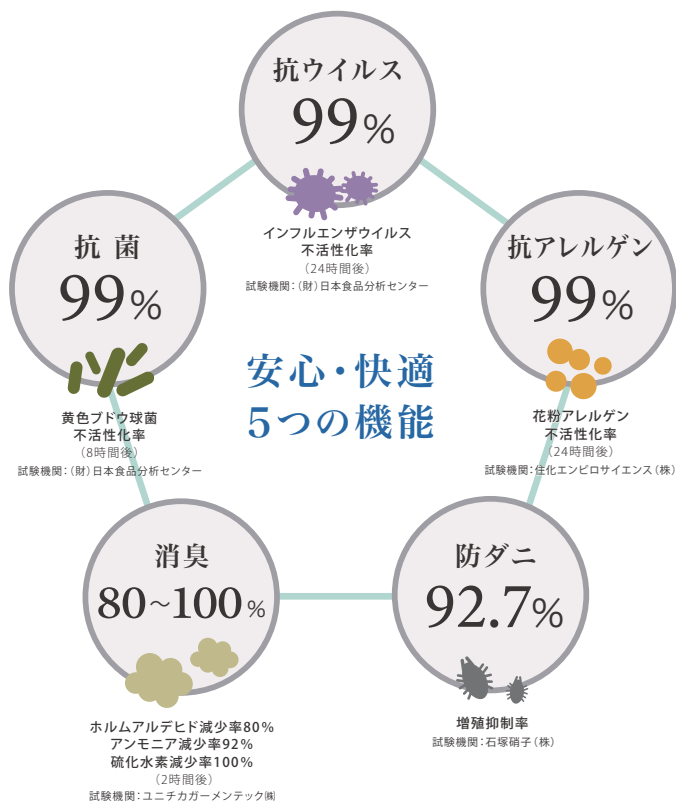

ダイニングエリアには、江戸間3畳 (176×261cm)・イーザーオーダー200×261cm 又は200×250cmがおすすめ。リビングエリアには、少し大きな江戸間4.5畳 (261×261cm)・イーザーオーダー200×261cmを。

ソファーに合わせた
敷き方いろいろ...

190×190cm 140×200cm 江戸間6畳 江戸間4.5畳
261×352cm 261×261cm

ソファーでくつろぐ事が多いなら、コンパクトなサイズ140×200cm・190×190cmをお選びください。または、ソファーの下までフローリングをカバーするなら江戸間6畳 (261×352cm)・江戸間4.5畳 (261×261cm)がおすすめです。

パーソナルルームや
子供部屋のベッドサイドに...

100×150cm 140×200cm

6畳～8畳の子供部屋には防音効果を考えて敷き詰めて使用するのがおすすめ。ベッドサイドにはスペースラグ100×150cmや140×200cmを。

50 グレージュ / 140×200cm

17 レモン / 200cm 円形

ジャスパーPLUSの新しい機能

※全てのウイルス、菌に対して効果があるわけではありません。

PENTAGON®
STAR5★★★★★

東京大学先端科学研と株式会社富士通研究所の共同研究
「光触媒チタンアパタイト」が
ウイルスや細菌、花粉を吸着、分解!

ウイルスや細菌、花粉などの空気中の有害物質を高い吸着力でとらえ、太陽の光(紫外線)によってCO₂(二酸化炭素)+H₂O(水)に分解します。

「アパタイト」とは?

歯や骨の無機成分で、蛋白質などの有機成分を特異的に吸着する機能に優れ、人工骨などの生体材料や吸着剤として、広く利用されている。