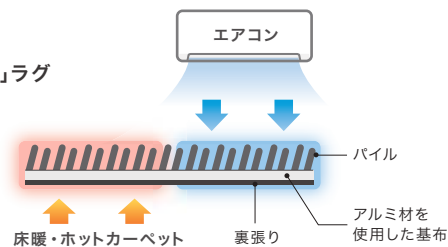

ジオーニ

2397

113 約 130×190cm ¥ 29,500 (本体価格)

119 約 190×190cm ¥ 44,500 (本体価格)

124 約 190×240cm ¥ 57,000 (本体価格)

ナイロン100% パイル長約15% C・5% L

日本製

このマークの商品はお掃除ロボットの使用が可能です。
特定の機種でテストをしている為、使用状況や機種によっては対応できない場合がありますので、ご了承ください。