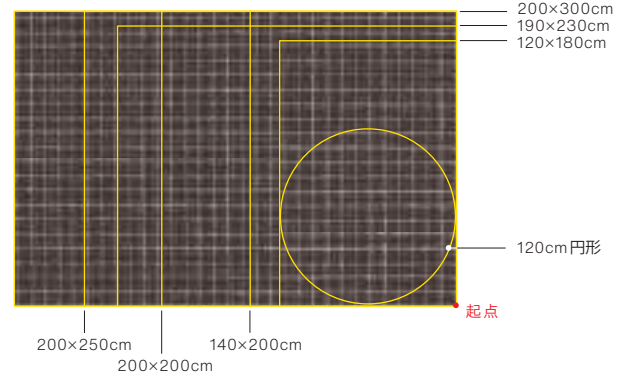

形をお選び下さい

※くり抜き加工・変形加工は出来ません
※価格は実面積ではなく四角形の面積となります

サイズをお選び下さい

最大サイズ：タテ 200cm×ヨコ 300cm
最小サイズ：タテ 100cm×ヨコ 100cm
※オーダーは5cm単位でお願いします

納期

受注後、**約3週間**でお届けします
※サイズ・地域により納期が多少遅れる事があります

セロン

オドレイ