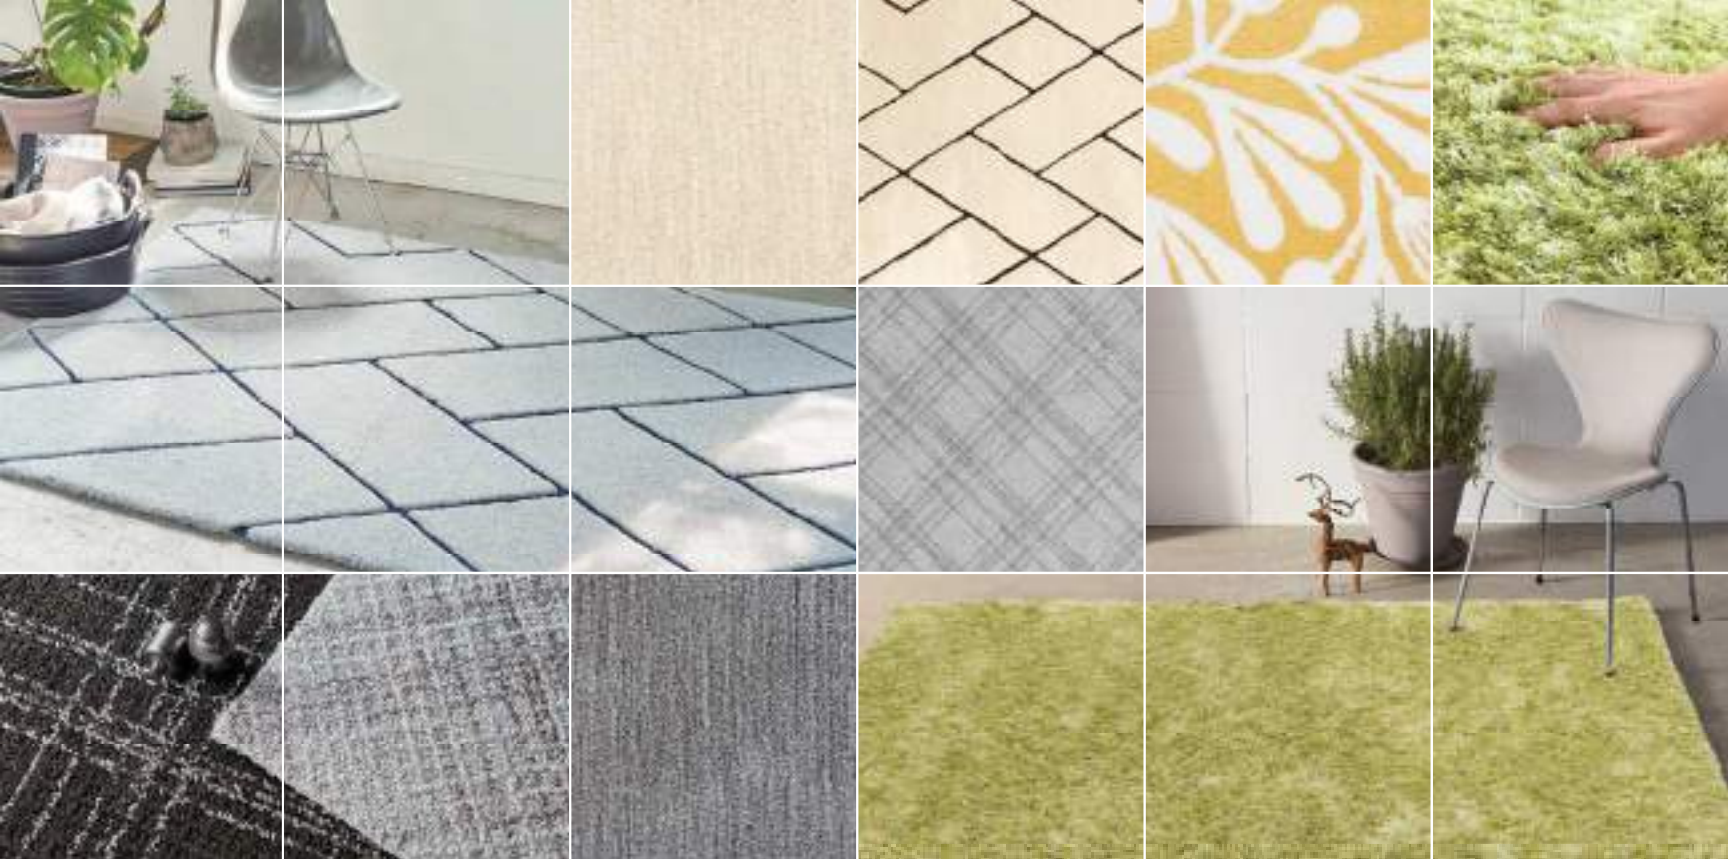

Accent Rug collection

暮らしの中にデザインとカラーを。

日々の生活を足元から楽しくしてくれるインテリアのアクセントになるコレクション。

リビングから子供部屋まで

使い方や個性に合わせてデザイン・カラーをお選びください。