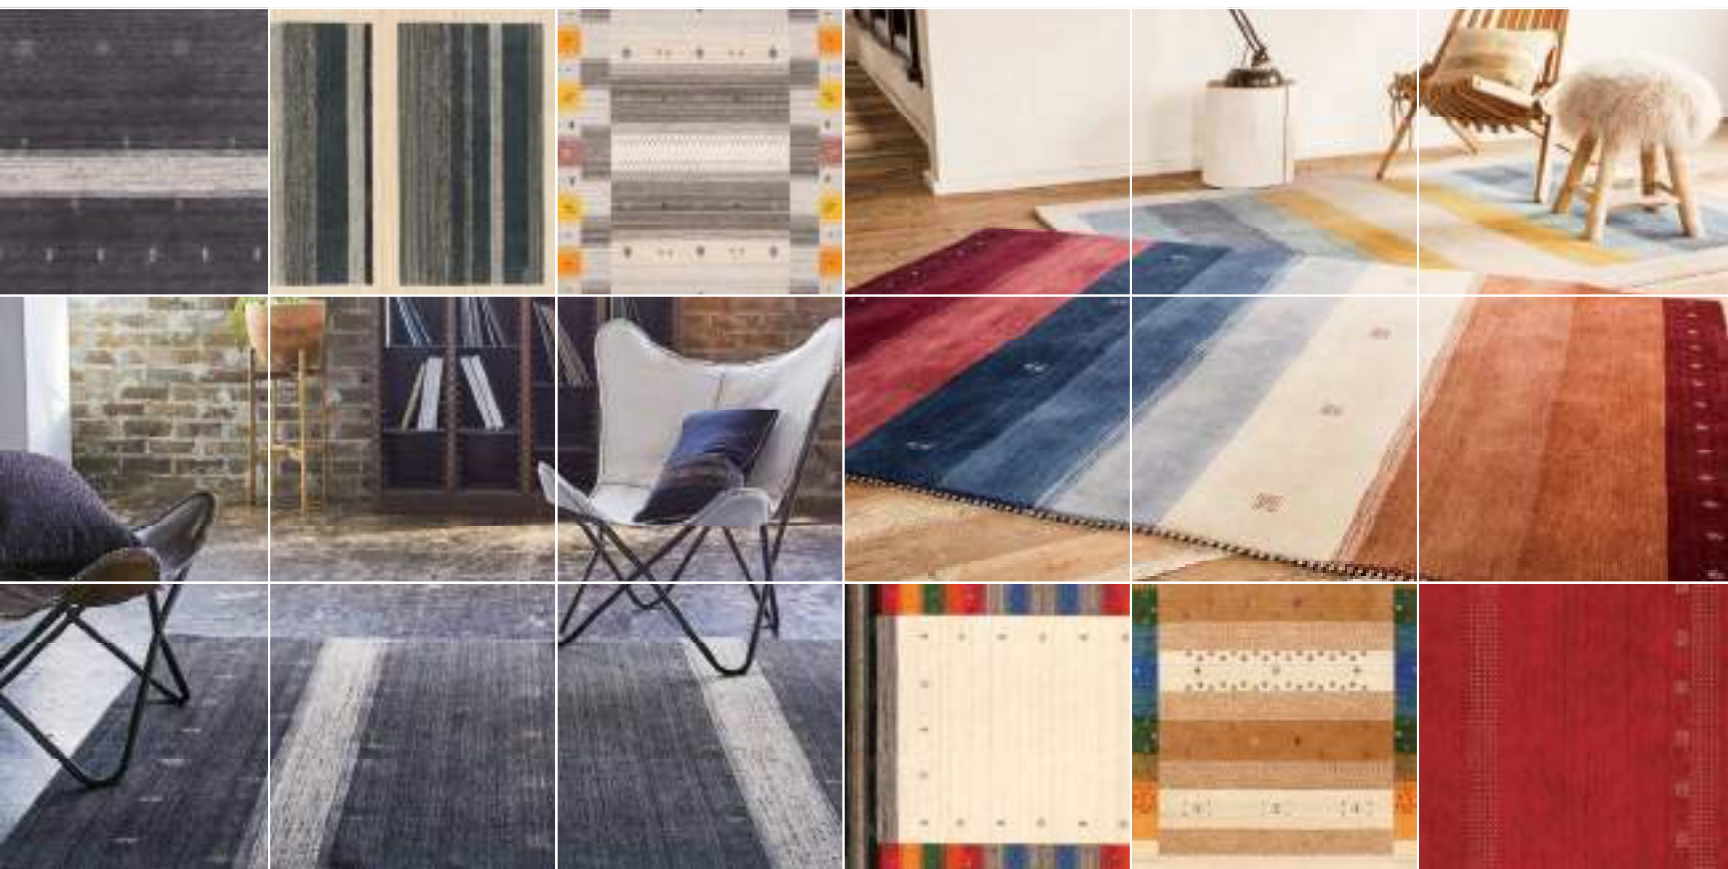

Collection of INDIA

INDIA ならではの手作り感あふれるカーペットをコレクション。

細やかな手仕事による表現のラグや

やさしさを感じる素朴なテクスチャーの数々。

ラフな中にも洗練を感じさせるモダンなアイテムも取り揃えています。