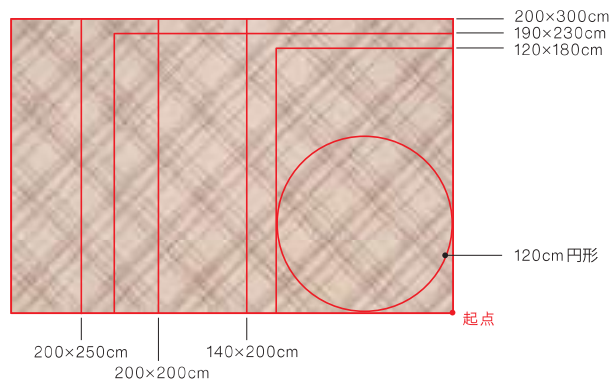

SIZE ORDER RUG

COLLECTION

商品をお選び下さい

1. P.28 『セロン』
   - P.29 『オドレイ』
   - P.30 『ロブ』
2. よりお選び下さい

形をお選び下さい

※くり抜き加工・変形加工は出来ません
※価格は実面積ではなく四角形の面積となります

サイズをお選び下さい

最大サイズ：タテ 200cm×ヨコ 300cm
最小サイズ：タテ 100cm×ヨコ 100cm
※オーダーは5cm単位でお願いします

納期

受注後、**約3週間**でお届けします
※サイズ・地域により納期が多少遅れる事があります

セロン

オドレイ

- ●セロン・オドレイについて
  モチーフの大きさは一定のリPEATです
  既製サイズ200×250cmの右下の端が起点になります
- ●ロブについて
  製法上ヨコ方向（長手方向）にストライプがはしります

Made in Japan

一枚一枚丁寧に作られた国産のフックラグ。
暮らしに合わせてサイズを自由にオーダーできます。