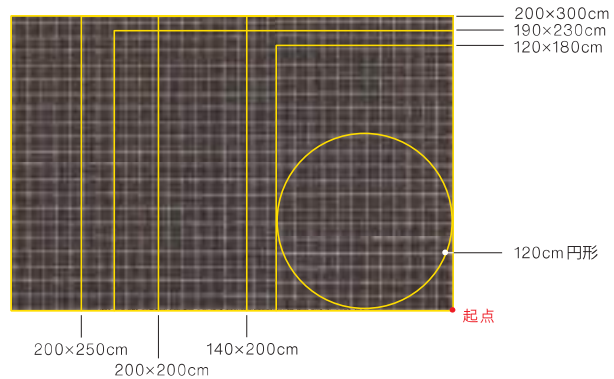

SIZE ORDER RUG

COLLECTION

商品をお選び下さい

1. P.28 『セロン』
   - P.29 『オドレイ』
   - P.30 『ロブ』
2. よりお選び下さい

形をお選び下さい

※くり抜き加工・変形加工は出来ません
※価格は実面積ではなく四角形の面積となります

サイズをお選び下さい

最大サイズ：タテ 200cm×ヨコ 300cm
最小サイズ：タテ 100cm×ヨコ 100cm
※オーダーは5cm単位でお願いします

納期

受注後、**約3週間**でお届けします
※サイズ・地域により納期が多少遅れる事があります

セロン