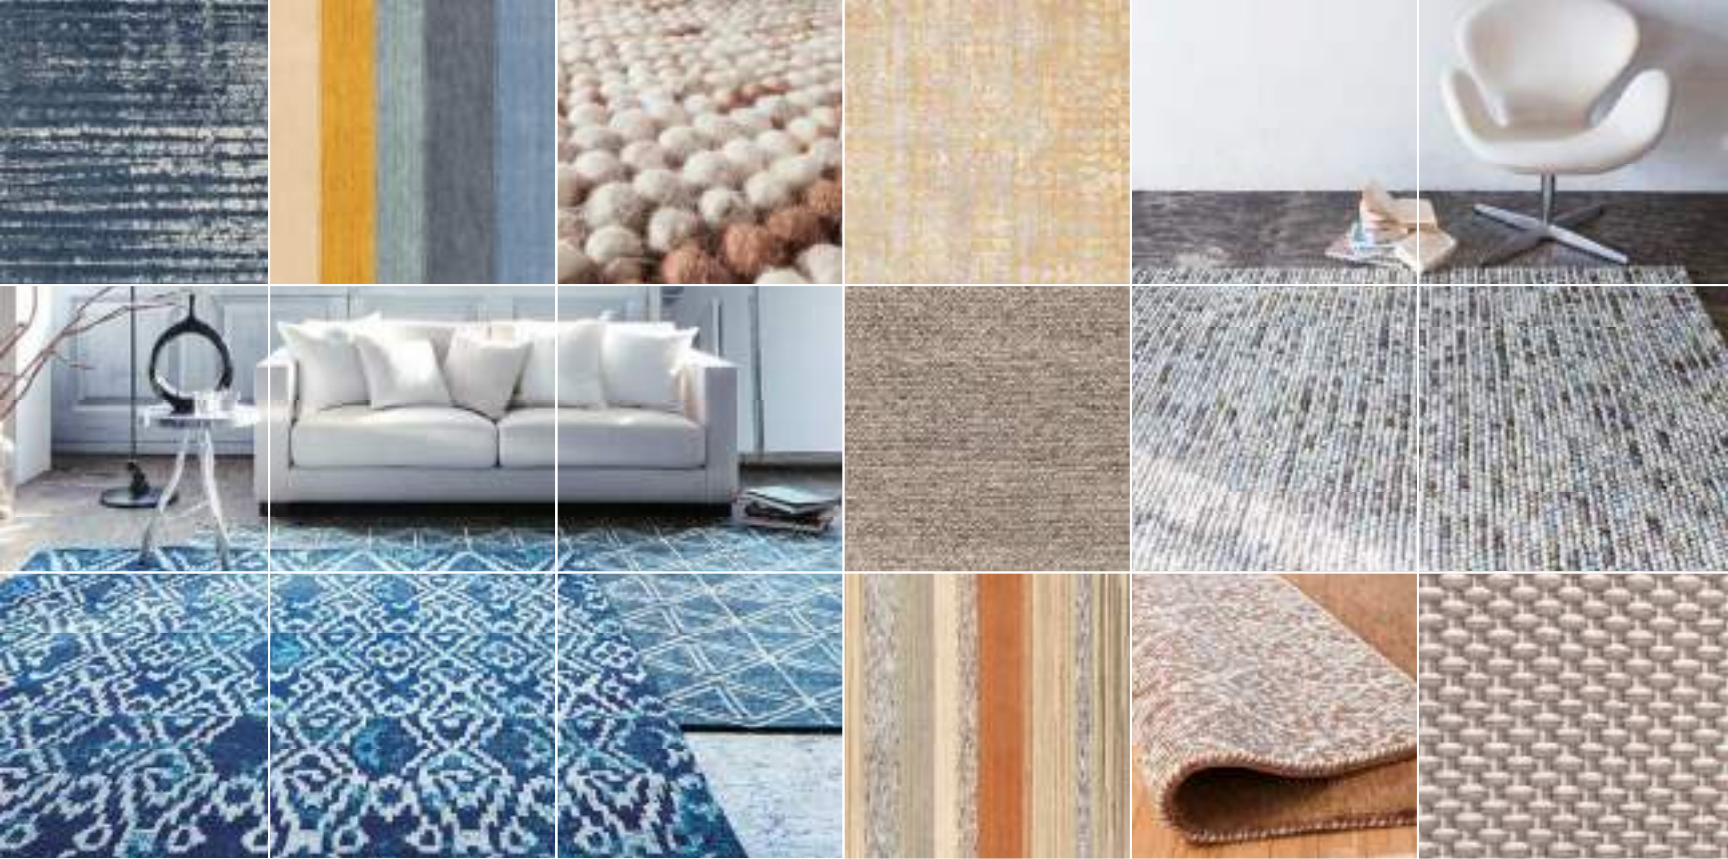

納期

受注後、**約3週間**でお届けします
※サイズ・地域により納期が多少遅れる事があります

セロン

オドレイ

- セロン・オドレイについて
モチーフの大きさは一定のリPEATです
既製サイズ200×250cmの右下の端が起点になります
- ロブについて
製法上ヨコ方向（長手方向）にストライプがはしります

Made in Japan

一枚一枚丁寧に作られた国産のフックラグ。
暮らしに合わせてサイズを自由にオーダーできます。