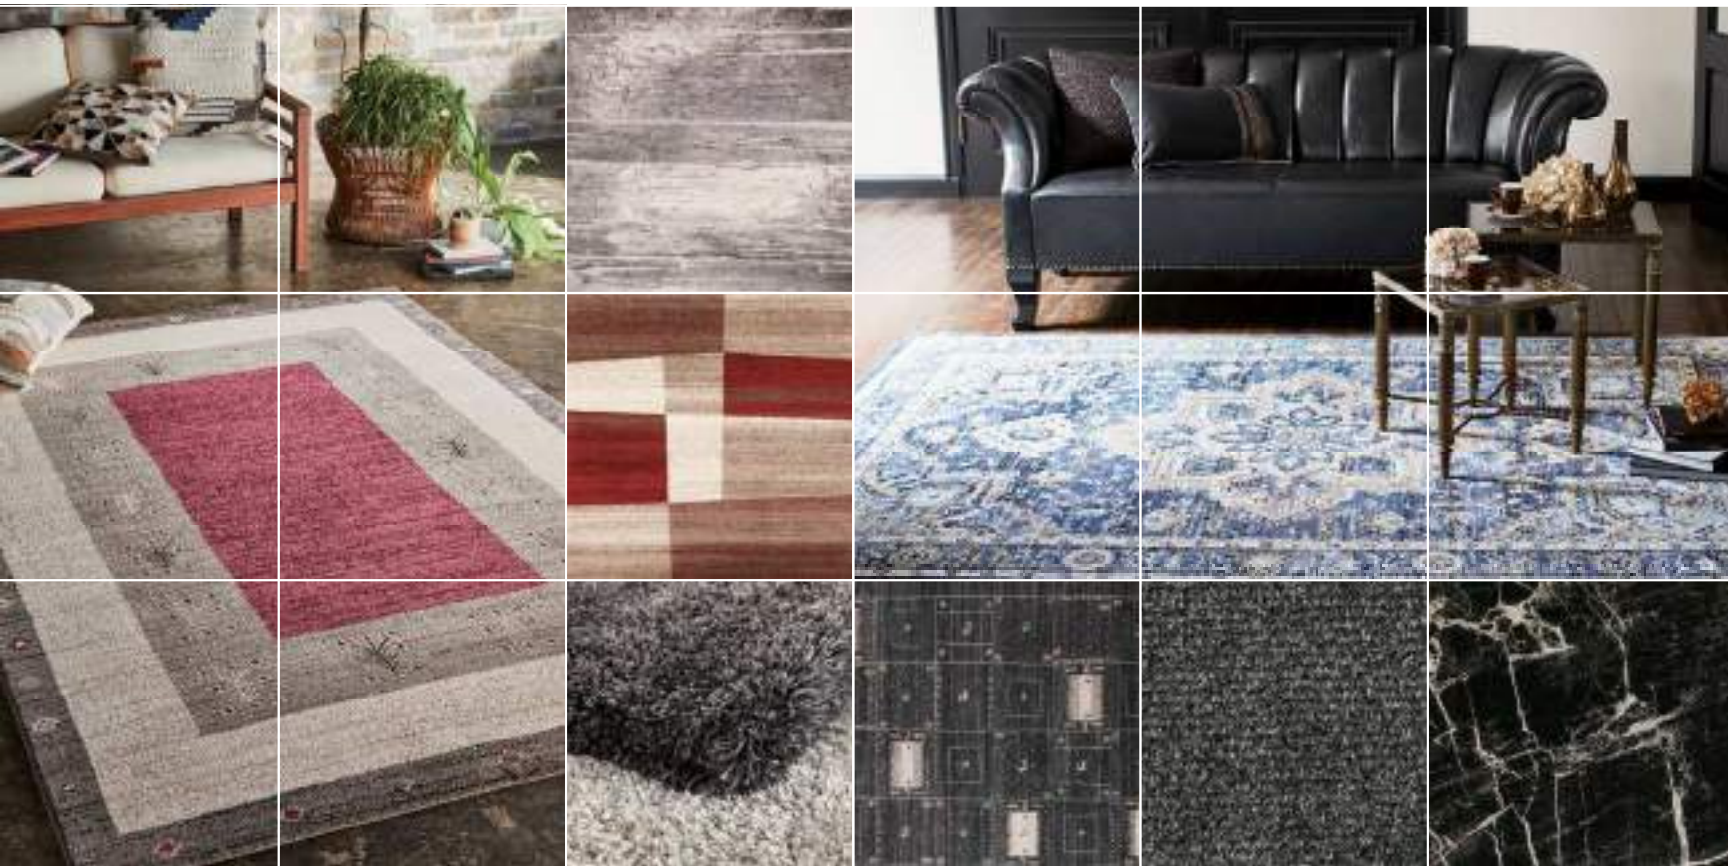

Wilton Carpet collection

旬のカラーやデザイン、格調高いクラシックスタイルのアイテム。
ウィルトン織りならではの繊細で絶妙な色と柄の表現の数々を
確かな品質でお届けします。
多様なエッセンスを取り入れて、あなたらしい新鮮なスタイルを。