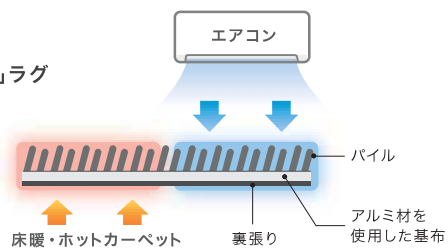

113 約 130×190cm ¥ 29,500 (本体価格)

119 約 190×190cm ¥ 44,500 (本体価格)

124 約 190×240cm ¥ 57,000 (本体価格)

ナイロン100% パイル長 15% C・5% L

日本製

FUNCTION

夏ひんやり・冬あったカラグ

おさいふにうれしい!! オールシーズン対応の「節電」「節約」ラグ

そのヒミツは、パイルと裏張りの間にアルミ材を使用しているから。

夏はエアコンの冷たさを長時間保持、
冬は床暖・ホットカーベットの熱源で暖かさが長持ちします。
冷房の時も、暖房の時も効率的にエネルギーを活用できて、
電気代なども少なくできる節約カーベットです。

このマークの商品はお掃除ロボットの使用が可能です。
特定の機種でテストをしている為、使用状況や機種によっては対応できない場合がありますので、ご了承ください。