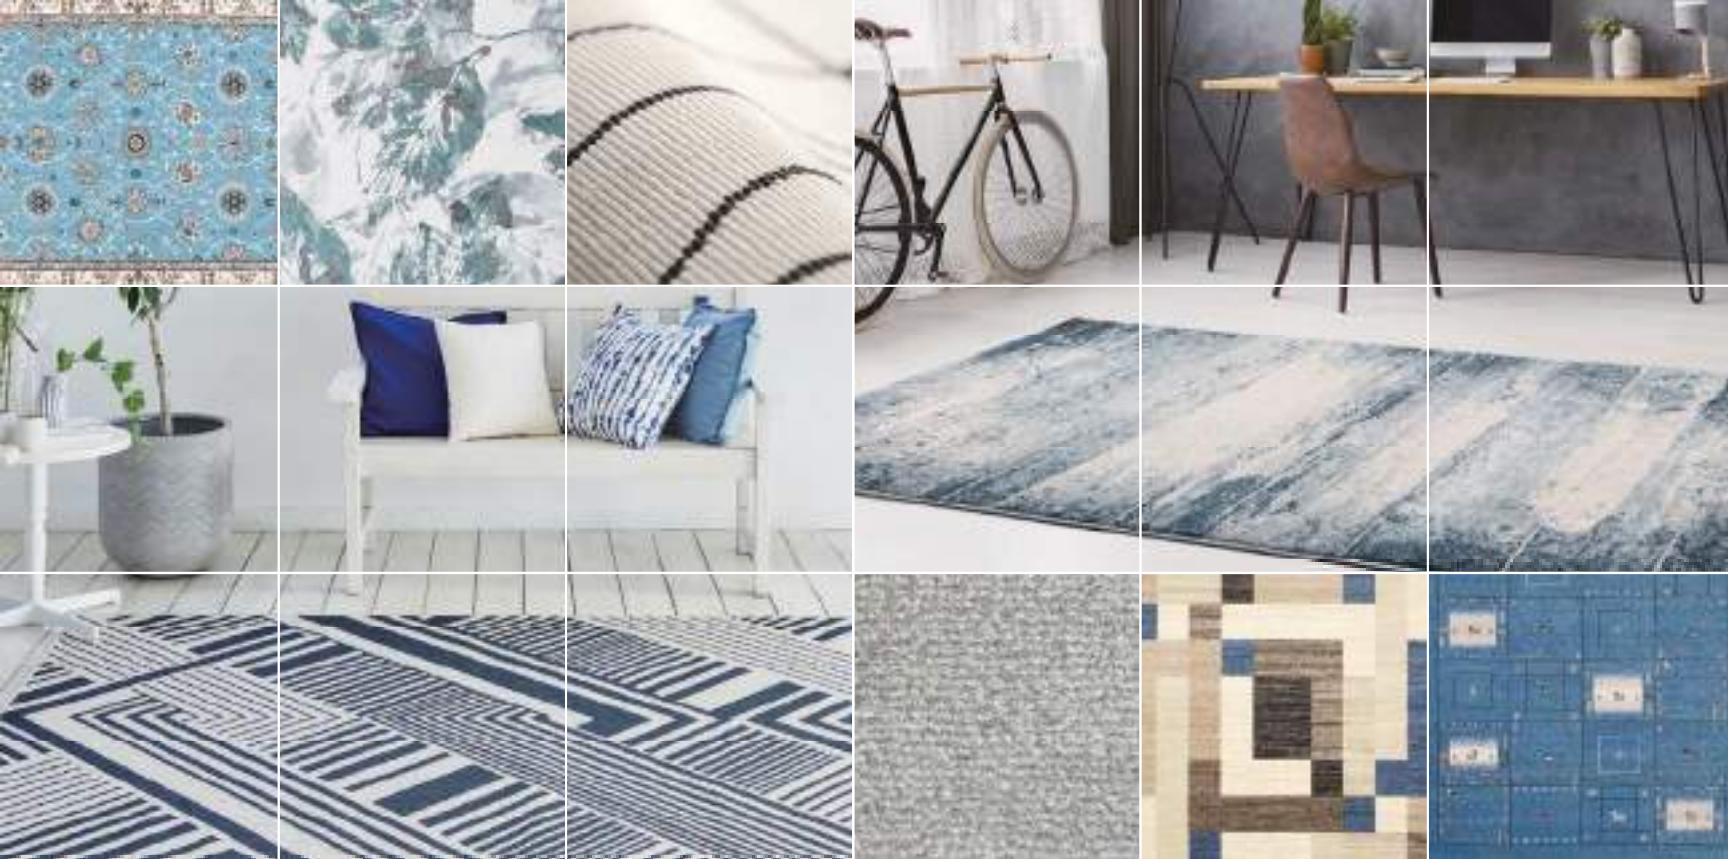

130 約 130×190cm ¥ **20,000** (本体価格)

190 約 190×190cm ¥ **30,000** (本体価格)

191 約 190×240cm ¥ **37,000** (本体価格)

綿100% ゴブラン織

インド製

このマークの商品はお掃除ロボットの使用が可能です。
特定の機種でテストをしている為、使用状況や機種によっては対応できない場合がありますので、ご了承ください。

Wilton Carpet collection