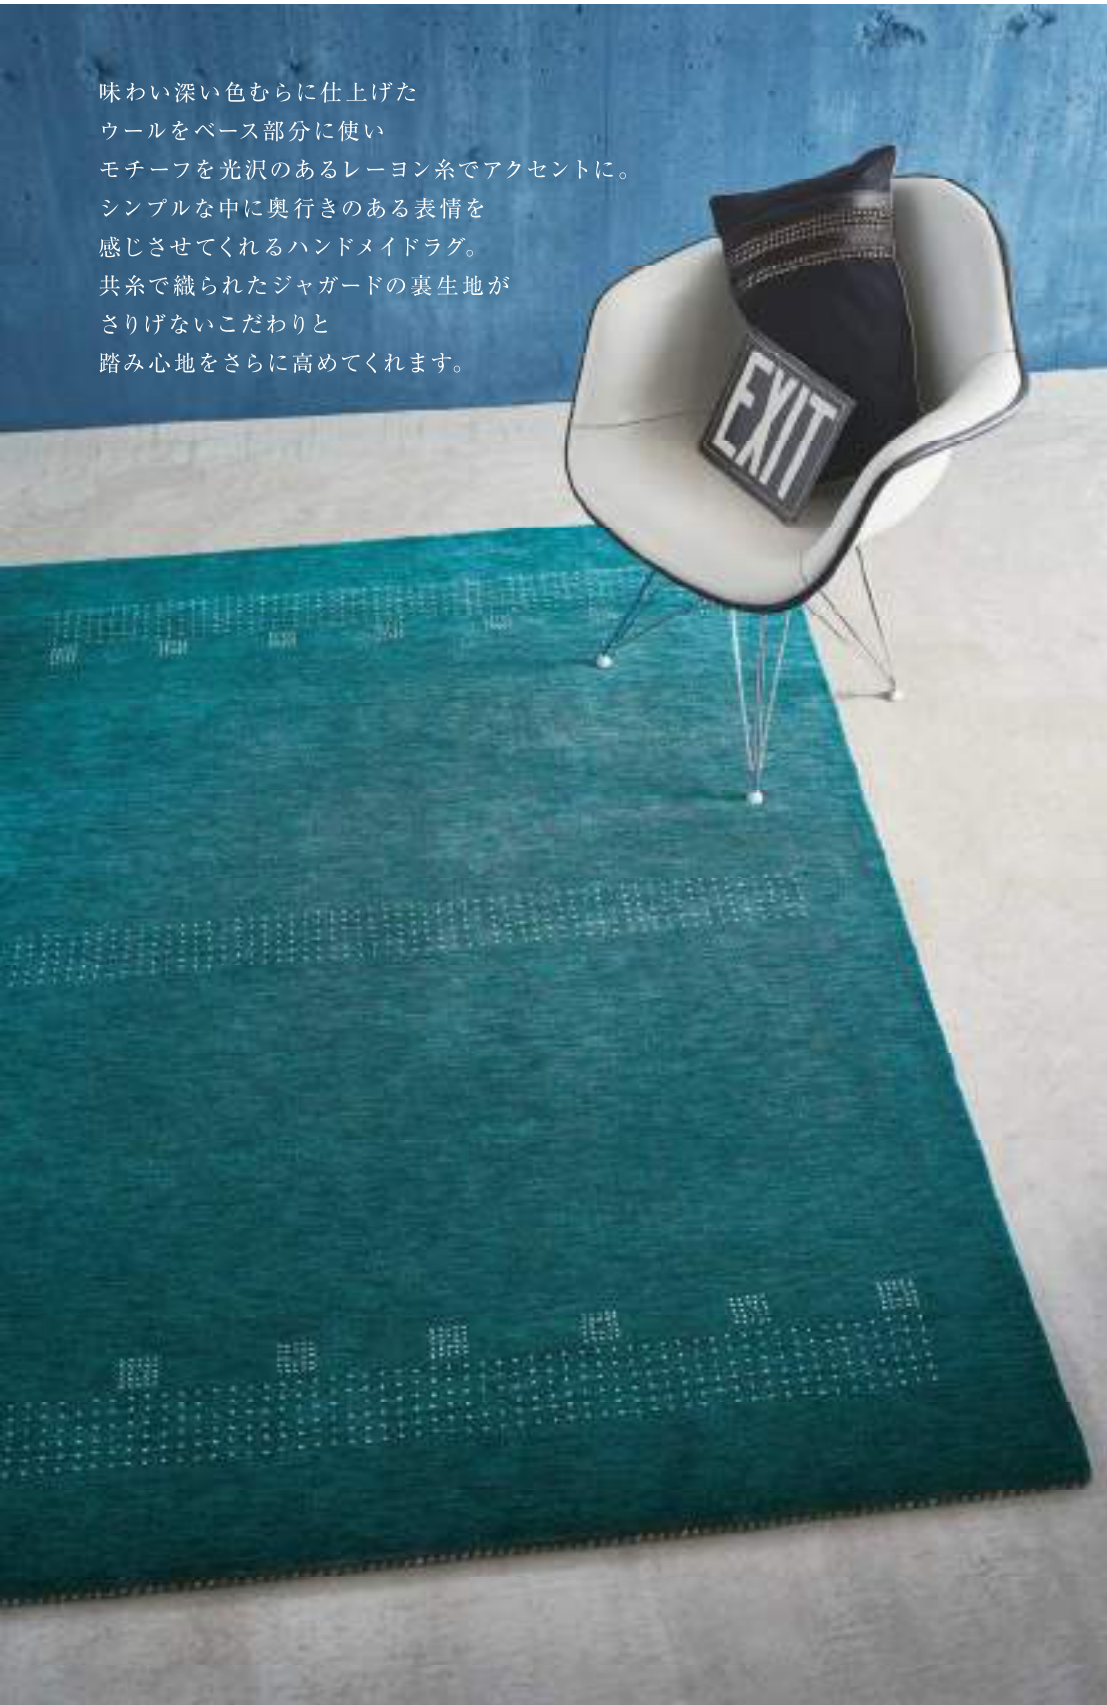

collection of india

味わい深い色むらに仕上げた
ウールをベース部分に使い
モチーフを光沢のあるレーヨン糸でアクセントに。
シンプルな中に奥行きのある表情を
感じさせてくれるハンドメイドラグ。
共糸で織られたジャガードの裏生地が
さりげないこだわりと
踏み心地をさらに高めてくれます。

ターコイズ / 140×200cm