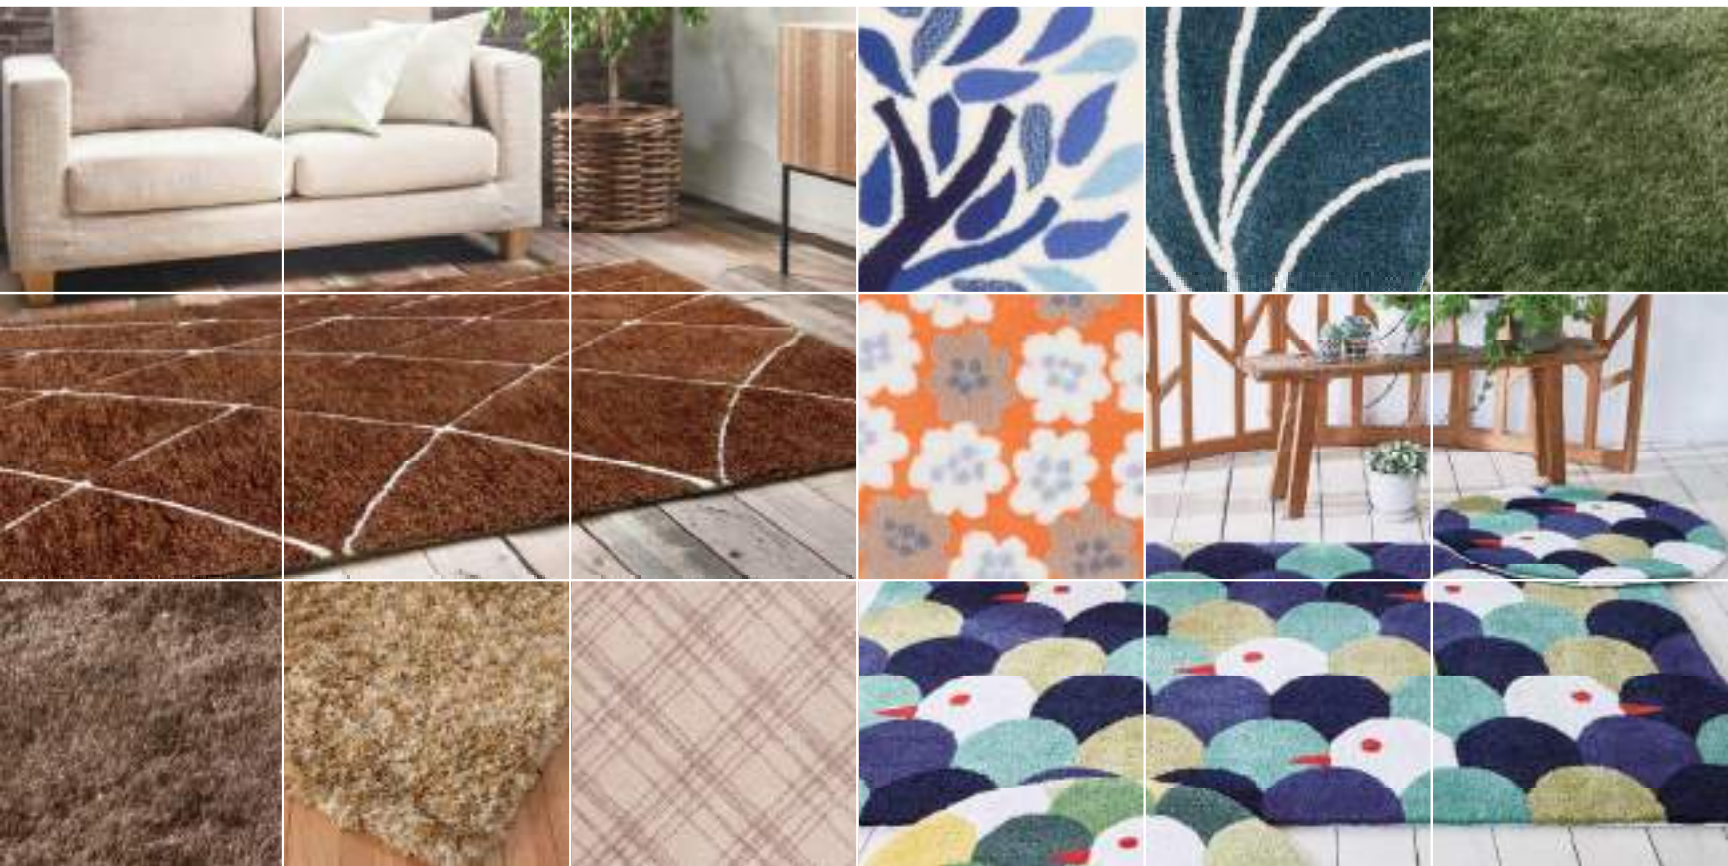

modern casual

ブラック / 140×200cm

ブラウン

グリーン

パープル

ブラック

光沢のある糸をミックスさせたラグジュアリーなシャギーラグ。見る角度により変化する表情は月明かりに反射する夜の海を思わせてくれます。

シック