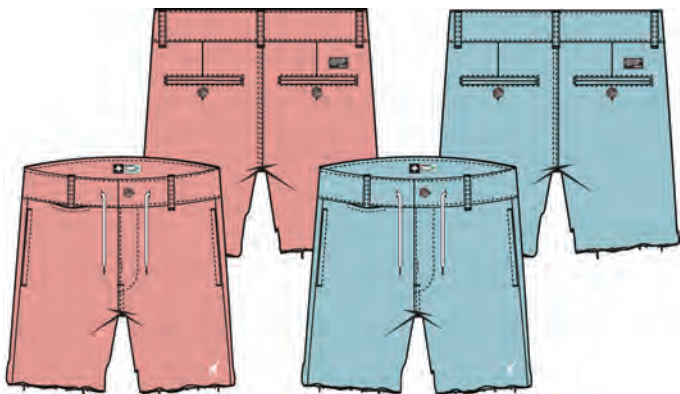

COLOR	S	M	L	XL	2XL	3XL	4XL	5XL	6XL	TOTAL
BLACK										
HARBOR BLUE										
WHITE										
PURPLE										

CHOPPA TS WALKSHORT

STYLE # **J196020** / FABRIC: COTTON / SPANDEX TWILL

COLOR	28	30	31	32	33	34	36	38	40	42	44	46	TOTAL
DIRTY PEACH													
WILDFLOWER BLUE													