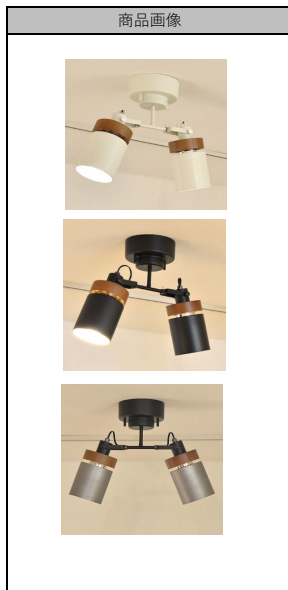

製品仕様		定価(税込):単位円	
商品名	LOIS ロイズ 2灯シーリングスポット	11,660	
商品コード	LB2-CC-27		
カラー (JANコード)	ホワイト 4589591423987 ブラック 4589591423994 ヴィンテージシルバー 4589591424007		
商品サイズ	幅240×奥行150×高さ175 (mm)		
重量	1.6 (kg)		
材質	スチール・天然木		
仕様	口金		E26
	最大ワット数		60ワット×2※LED電球対応
	点灯方法		壁スイッチON/OFF
	付属品		※電球は付属していません
天井電源	角型引掛シーリング/丸型引掛シーリング/丸型フル引掛シーリング 引掛埋込ローゼット/フル引掛ローゼット		
保証期間	1年間		
セットモデル		定価(税込):単位円	
リモコン付 電球セット	セット内容	LOIS ロイズ 2灯シーリングスポット	19,030
		リモコン式LED電球E26 ×2	
	商品コード	リモコン式LED電球専用リモコン ×1	
		QT-LB2-CC-27	
カラー (JAN)	ホワイト 4589591424014 ブラック 4589591424021 ヴィンテージシルバー 4589591424038