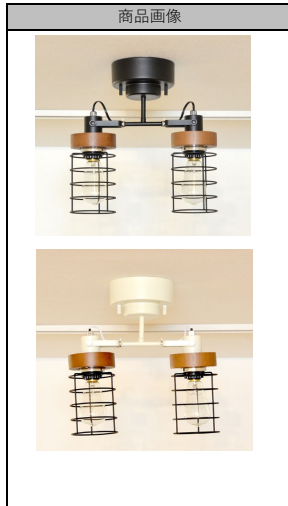

製品仕様		定価 (税込) :単位円	
商品名	LUKE (ルーク) 2灯シーリングライト	14,080	
商品コード	LB2-CC-25		
カラー (JANコード)	ブラック 4589591423758 ホワイト 4589591423741		
商品サイズ	幅240×奥行150×高さ175 (mm)		
重量	1.6 (kg)		
材質	スチール・天然木		
仕様	口金		E26
	最大ワット数		60ワット×2※LED電球対応
	点灯方法		壁スイッチON/OFF
	付属品		※電球は付属していません
天井電源	角型引掛シーリング/丸型引掛シーリング/丸型フル引掛シーリング 引掛埋込ローゼット/フル引掛ローゼット		
保証期間	1年間		
セットモデル		定価 (税込) :単位円	
フィラメントLED電球セット	セット内容	LUKE (ルーク) 2灯シーリングライト フィラメントタイプレトロLED電球×2	20,240
	商品コード	LED-LB2-CC-25	
	カラー (JAN)	ブラック 4589591423772 ホワイト 4589591423765