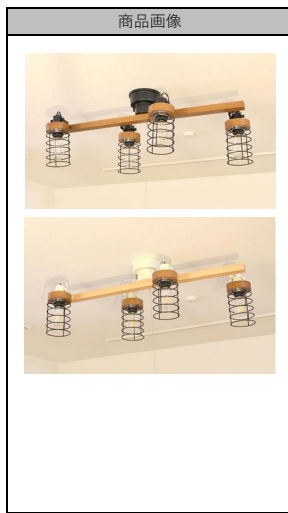

製品仕様		定価 (税込) :単位円	
商品名	LUKE (ルーク) 4灯シーリングライト	39,600	
商品コード	LB2-CC-24		
カラー (JANコード)	ブラック 4589591423697 ホワイト 4589591423680		
商品サイズ	幅900×奥行380×高さ320 (mm)		
重量	3.9 (kg)		
材質	スチール・天然木		
仕様	口金		E26
	最大ワット数		60ワット×4※LED電球対応
	点灯方法		プルスイッチ 4灯→3灯→1灯→消灯
	付属品		※電球は付属していません
天井電源	角型引掛シーリング/丸型引掛シーリング/丸型フル引掛シーリング 引掛埋込ローゼット/フル引掛ローゼット		
保証期間	1年間		
セットモデル		定価 (税込) :単位円	
フィラメントLED電球セット	セット内容	LUKE (ルーク) 4灯シーリングライト フィラメントタイプレトロLED電球×4	51,920
	商品コード	LED-LB2-CC-24	
	カラー (JAN)	ブラック 4589591423710 ホワイト 4589591423703