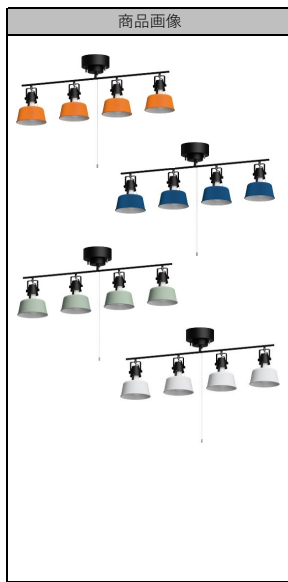

製品仕様		定価 (税込) : 単位円	
商品名	CROWS (クロウズ) 4灯スポットライト	18,700	
商品コード	LB2-CC-18		
カラー (JANコード)	オレンジ 4589591425851 ブルー 4589591425868 グリーン 4589591425875 グレー 4589591425882		
商品サイズ	幅865×奥行165×高さ345 (mm)		
重量	2.5 (kg)		
材質	スチール		
仕様	口金		E26
	最大ワット数		60ワット×4※LED電球対応
	点灯方法		プルスイッチ 4灯→3灯→1灯→消灯
	付属品		※電球は付属していません
天井電源	角型引掛シーリング/丸型引掛シーリング/丸型フル引掛シーリング 引掛埋込ローゼット/フル引掛ローゼット		
保証期間	1年間		
セットモデル		定価 (税込) : 単位円	
リモコン付 電球セット	セット内容	CROWS (クロウズ) 4灯スポットライト ×1	31,350
		リモコン式LED電球E26 ×4	
	商品コード	リモコン式LED電球専用リモコン ×1	
		LED-LB2-CC-18	
カラー (JAN)	オレンジ 4589591426001 ブルー 4589591426018 グリーン 4589591426025 グレー 4589591426032