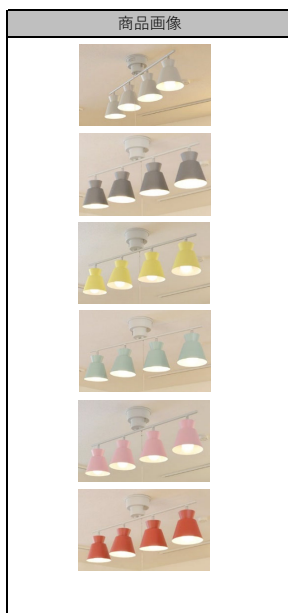

製品仕様		定価 (税込) :単位円	
商品名	PANCHE パンチェ 4灯シーリングスポット	17,600	
商品コード	LB2-CC-28		
カラー (JANコード)	グレー 4589591424229 ダークグレー 4589591424236 イエロー 4589591424243 グリーン 4589591424250 ピンク 4589591424267 レッド 4589591424274		
商品サイズ	幅840×奥行155×高さ350 (mm)		
重量	2.3 (kg)		
材質	スチール		
仕様	口金		E26
	最大ワット数		60ワット×4※LED電球対応
	点灯方法		プルスイッチ 4灯→外2灯→内2灯→消灯
	付属品		※電球は付属していません
天井電源	角型引掛シーリング/丸型引掛シーリング/丸型フル引掛シーリング 引掛埋込ローゼット/フル引掛ローゼット		
保証期間	1年間		
セットモデル		定価 (税込) :単位円	
リモコン付 電球セット	セット内容	PANCHE パンチェ 4灯シーリングスポット	30,250
		リモコン式LED電球E26 ×4	
	商品コード	リモコン式LED電球専用リモコン ×1	
		QT-LB2-CC-28	
カラー (JAN)	グレー 4589591424281 ダークグレー 4589591424298 イエロー 4589591424304 グリーン 4589591424311 ピンク 4589591424328 レッド