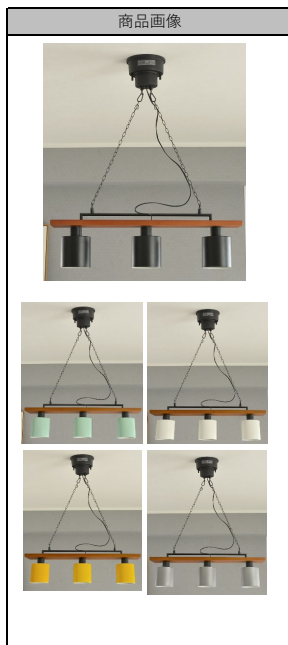

製品仕様		定価 (税込) : 単位円	
商品名	TABAS タバス 3灯ウッドボードペンダントライト	17,930	
商品コード	LB2-P-17		
カラー (JANコード)	ブラック 4589591422195 グリーン 4589591422201 ホワイト 4589591422218 イエロー 4589591422225 ウィンテージシルバー 4589591422232		
商品サイズ	幅700×奥行120×高さ1130 (mm)		
重量	3.5 (kg)		
材質	スチール・天然木		
仕様	口金		E26
	最大ワット数		60ワット×3※LED電球対応
	点灯方法		壁スイッチON/OFF
	付属品		※電球は付属していません
天井電源	角型引掛シーリング/丸型引掛シーリング/丸型フル引掛シーリング 引掛埋込ローゼット/フル引掛ローゼット		
保証期間	1年間		
セットモデル		定価 (税込) : 単位円	
リモコン付 電球セット	セット内容	TABAS タバス 3灯ウッドボードペンダントライト リモコン式LED電球E26 ×3 リモコン式LED電球専用リモコン ×1	27,940
	商品コード	SM-LB2-P-17	
	カラー (JAN)	ブラック 4589591422249 グリーン 4589591422256 ホワイト 4589591422263 イエロー 4589591422270 ウィンテージシルバー 4589591422287