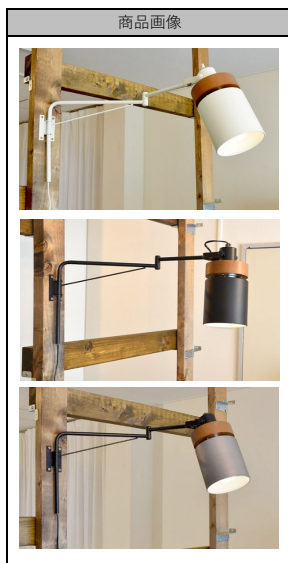

製品仕様		定価 (税込) :単位円	
商品名	LOIS ロイズ 1灯2段アームブラケット	11,220	
商品コード	LB2-WL-03		
カラー (JANコード)	ホワイト 4589591424168 ブラック 4589591424175 ヴィンテージシルバー 4589591424182		
商品サイズ	幅535×奥行き165×高さ240 (mm)		
重量	0.8 (kg)		
材質	スチール・天然木		
仕様	口金		E26
	最大ワット数		60ワット×1※LED電球対応
	点灯方法		中間スイッチON/OFF
	付属品		※電球は付属していません
電源	コンセント		
保証期間	1年間		
セットモデル		定価 (税込) :単位円	
リモコン付 電球セット	セット内容	LOIS ロイズ 1灯2段アームブラケット リモコン式LED電球E26 ×1 リモコン式LED電球専用リモコン ×1	15,950
	商品コード	QT-LB2-WL-03	
	カラー (JAN)	ホワイト 4589591424199 ブラック 4589591424205 ヴィンテージシルバー 4589591424212