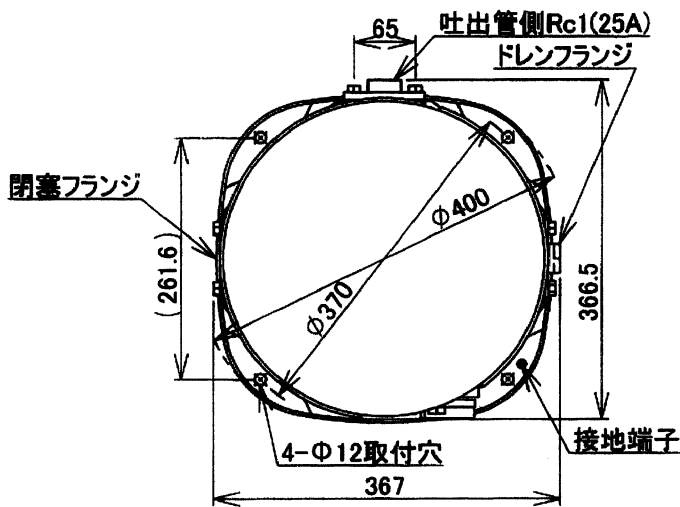

N シリーズ

家庭ポンプ PG-307F-5/307F-6

外形寸法図

仕様

ポンプ					電源	
出力 (W)	300				相数	単相
吸上高さ (m)	12	18	22	24		
押上高さ (m)	10				電圧 (V)	100
揚水量 (L/min) (全揚程 m)	27 (22)	18 (28)	12 (32)	10 (34)		
圧力開閉器 ON/OFF 圧 (kPa)	110/180 (1.1/1.8kgf/cm ²)				周波数 (Hz)	50/60
					電流 (A)	7.0/6.3
吸込側配管径 (mm)	30 (1-1/4B)				消費電力 (W)	650/605
圧力側配管径 (mm)	25 (1B)				毎分回転数	2820/3420
吐出側配管径 (mm)	25 (1B)				製品質量 (kg)	28

御注文元	殿
納入先	殿
用途	
御注文書番号	
台数	台
工事番号	

TH42492