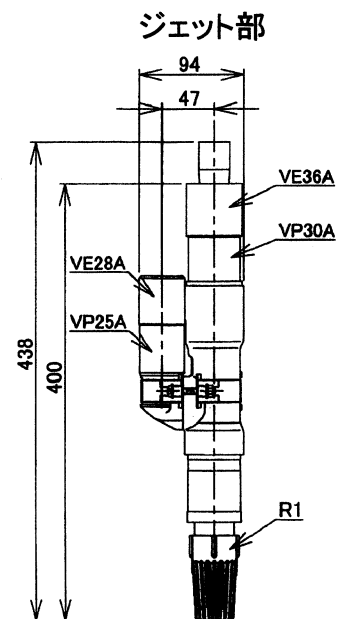

N シリーズ

家庭ポンプ PG-307F-5/307F-6

外形寸法図

仕様

ポンプ					電源	
出力 (W)	300				相数	単相
吸上高さ (m)	12	18	22	24		
押上高さ (m)	10				電圧 (V)	100
揚水量 (L/min) (全揚程 m)	27 (22)	18 (28)	12 (32)	10 (34)		
圧力開閉器 ON/OFF 圧 (kPa)	110/180 (1.1/1.8kgf/cm ²)				周波数 (Hz)	50/60
					電流 (A)	7.0/6.3
吸込側配管径 (mm)	30 (1-1/4B)				消費電力 (W)	650/605
圧力側配管径 (mm)	25 (1B)				毎分回転数	2820/3420
吐出側配管径 (mm)	25 (1B)				製品質量 (kg)	28

御注文元	殿
納入先	殿
用途	
御注文書番号	
台数	台
工事番号	

TH42492