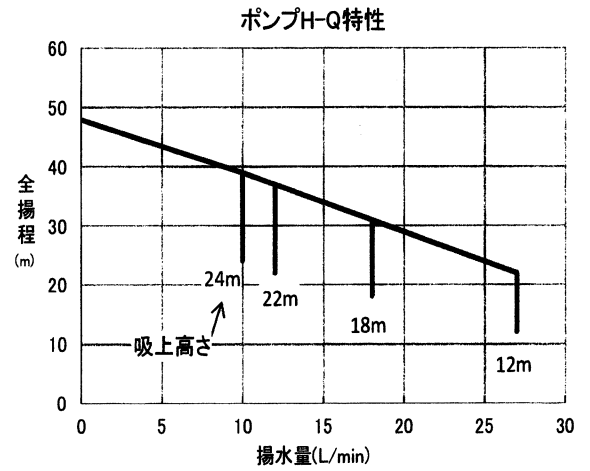

N シリーズ

家庭ポンプ PG-307F-5/307F-6

外形寸法図

仕様

ポンプ					電源	
出力 (W)	300				相数	単相
吸上高さ (m)	12	18	22	24		
押上高さ (m)	10				電圧 (V)	100
揚水量 (L/min) (全揚程 m)	27 (22)	18 (28)	12 (32)	10 (34)		
圧力開閉器 ON/OFF 圧 (kPa)	110/180 (1.1/1.8kgf/cm²)				周波数 (Hz)	50/60
					電流 (A)	7.0/6.3
吸込側配管径 (mm)	30 (1-1/4B)				消費電力 (W)	650/605
圧力側配管径 (mm)	25 (1B)				毎分回転数	2820/3420
吐出側配管径 (mm)	25 (1B)				製品質量 (kg)	28

御注文元	殿
納入先	殿
用途	
御注文書番号	
台数	台
工事番号	

TH42492