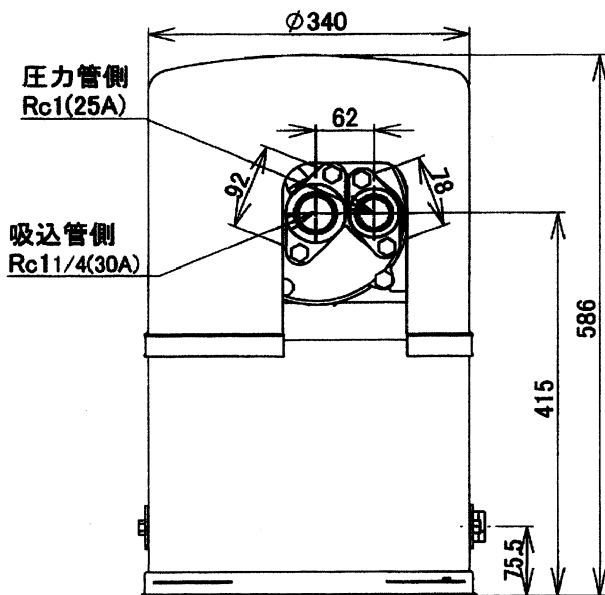

N シリーズ

家庭ポンプ PG-307F-5/307F-6

外形寸法図

仕様

ポンプ					電源	
出力 (W)	300				相数	単相
吸上高さ (m)	12	18	22	24		
押上高さ (m)	10				電圧 (V)	100
揚水量 (L/min) (全揚程 m)	27 (22)	18 (28)	12 (32)	10 (34)		
圧力開閉器 ON/OFF 圧 (kPa)	110/180 (1.1/1.8kgf/cm ²)				周波数 (Hz)	50/60
					電流 (A)	7.0/6.3
吸込側配管径 (mm)	30 (1-1/4B)				消費電力 (W)	650/605
圧力側配管径 (mm)	25 (1B)				毎分回転数	2820/3420
吐出側配管径 (mm)	25 (1B)				製品質量 (kg)	28

御注文元	殿
納入先	殿
用途	
御注文書番号	
台数	台
工事番号	

TH42492