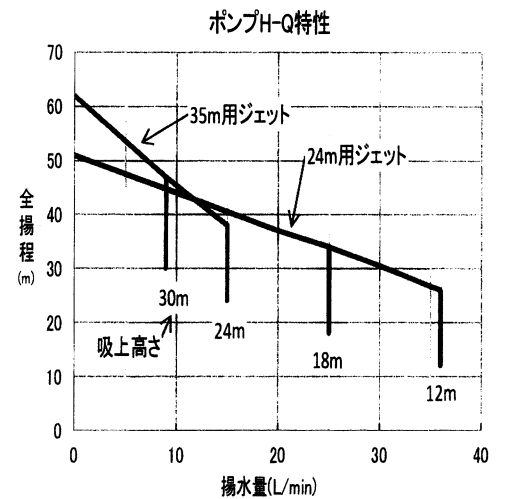

Nシリーズ

家庭ポンプ PG-407F-5/407F-6

外形寸法図

仕様

ポンプ					電源	
出力 (W)	400				相数	単相
吸上高さ (m)	12	18	24	30		
押上高さ (m)	11				電圧 (V)	100
揚水量 (L/min) (全揚程 m)	36 (23)	25 (29)	15 (35)	9 (41)		
圧力開閉器 ON/OFF圧 (kPa)	120/220 (1.2/2.2kgf/cm²)				周波数 (Hz)	50/60
					電流 (A)	8.5/8.2
吸込側配管径 (mm)	30 (1-1/4B)				消費電力 (W)	830/830
圧力側配管径 (mm)	30 (1-1/4B)				毎分回転数	2800/3350
吐出側配管径 (mm)	25 (1B)				製品質量 (kg)	42

御注文元	殿
納入先	殿
用途	
御注文書番号	
台数	台
工事番号	

TH42493