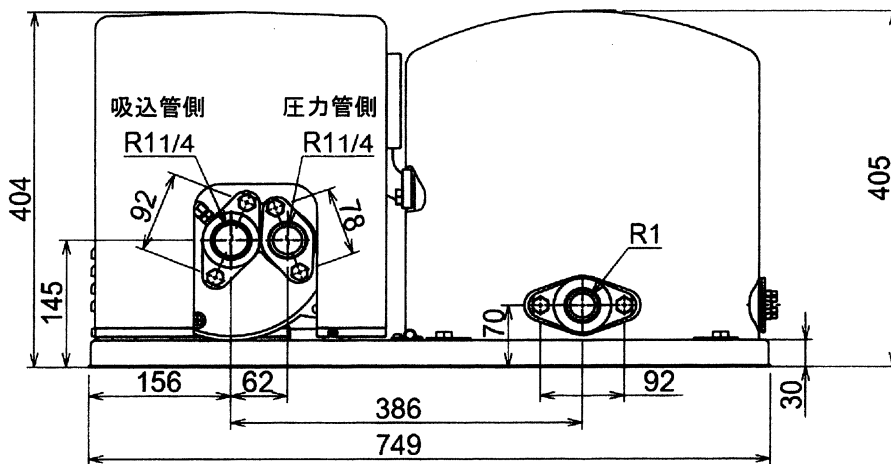

Nシリーズ

家庭ポンプ PG-407F-5/407F-6

外形寸法図

仕様

ポンプ					電源	
出力 (W)	400				相数	単相
吸上高さ (m)	12	18	24	30		
押上高さ (m)	11				電圧 (V)	100
揚水量 (L/min) (全揚程 m)	36 (23)	25 (29)	15 (35)	9 (41)		
圧力開閉器 ON/OFF圧 (kPa)	120/220 (1.2/2.2kgf/cm ²)				周波数 (Hz)	50/60
					電流 (A)	8.5/8.2
吸込側配管径 (mm)	30 (1-1/4B)				消費電力 (W)	830/830
圧力側配管径 (mm)	30 (1-1/4B)				毎分回転数	2800/3350
吐出側配管径 (mm)	25 (1B)				製品質量 (kg)	42

御注文元	殿
納入先	殿
用途	
御注文書番号	
台数	台
工事番号	

TH42493