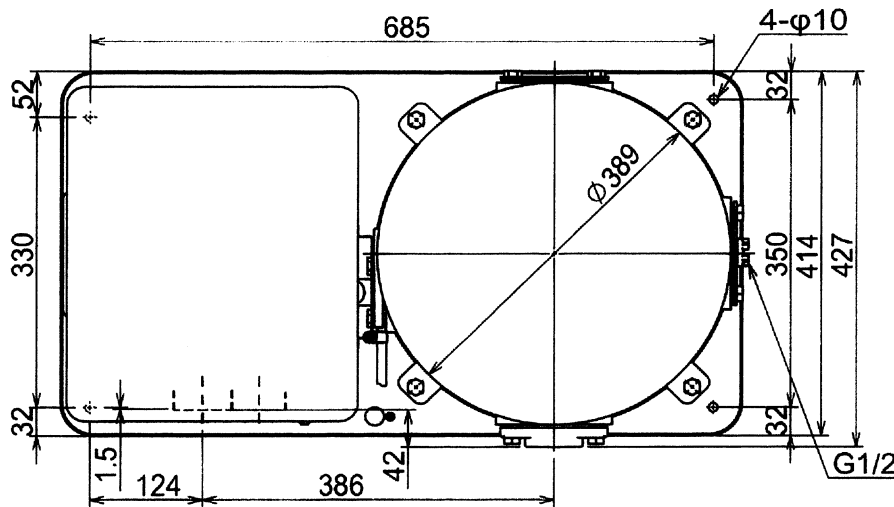

Nシリーズ

家庭ポンプ PG-407F-5/407F-6

外形寸法図

仕様

ポンプ					電源	
出力 (W)	400				相数	単相
吸上高さ (m)	12	18	24	30		
押上高さ (m)	11				電圧 (V)	100
揚水量 (L/min) (全揚程 m)	36 (23)	25 (29)	15 (35)	9 (41)		
圧力開閉器 ON/OFF圧 (kPa)	120/220 (1.2/2.2kgf/cm ²)				周波数 (Hz)	50/60
					電流 (A)	8.5/8.2
吸込側配管径 (mm)	30 (1-1/4B)				消費電力 (W)	830/830
圧力側配管径 (mm)	30 (1-1/4B)				毎分回転数	2800/3350
吐出側配管径 (mm)	25 (1B)				製品質量 (kg)	42

御注文元	殿
納入先	殿
用途	
御注文書番号	
台数	台
工事番号	

TH42493