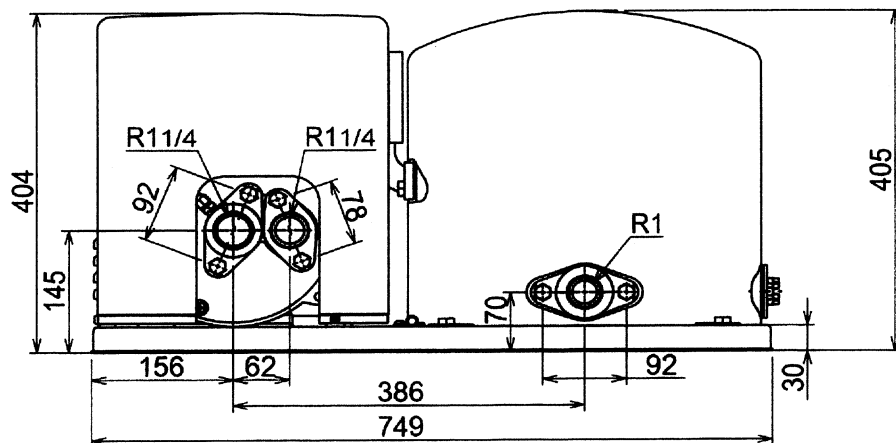

N シリーズ

家庭ポンプ PG-407FM-5/407FM-6

外形寸法図

仕様

ポンプ					電源	
出力 (W)	400				相数	三相
吸上高さ (m)	12	18	24	30		
押上高さ (m)	11				電圧 (V)	200
揚水量 (L/min) (全揚程 m)	36 (23)	25 (29)	15 (35)	9 (41)		
圧力開閉器 ON/OFF圧 (kPa)	120/220 (1.2/2.2kgf/cm ²)				周波数 (Hz)	50/60
					電流 (A)	2.7/2.4
吸込側配管径 (mm)	30 (1-1/4B)				消費電力 (W)	810/810
圧力側配管径 (mm)	30 (1-1/4B)				毎分回転数	2800/3350
吐出側配管径 (mm)	25 (1B)				製品質量 (kg)	42

御注文元	殿
納入先	殿
用途	
御注文書番号	
台数	台
工事番号	

ポンプH-Q特性

TH42494