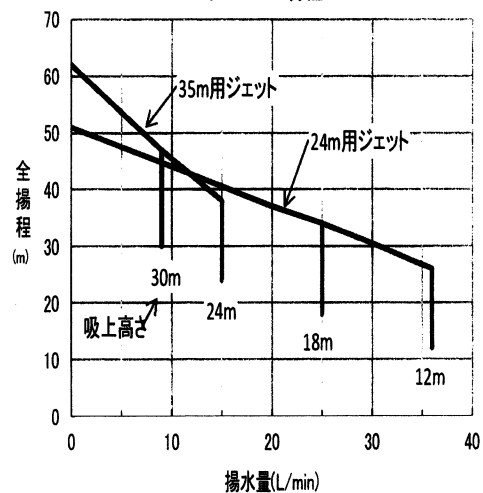

N シリーズ

家庭ポンプ PG-407FM-5/407FM-6

外形寸法図

仕様

ポンプ					電源	
出力 (W)	400				相数	三相
吸上高さ (m)	12	18	24	30		
押上高さ (m)	11				電圧 (V)	200
揚水量 (L/min) (全揚程 m)	36 (23)	25 (29)	15 (35)	9 (41)		
圧力開閉器 ON/OFF圧 (kPa)	120/220 (1.2/2.2kgf/cm²)				周波数 (Hz)	50/60
					電流 (A)	2.7/2.4
吸込側配管径 (mm)	30 (1-1/4B)				消費電力 (W)	810/810
圧力側配管径 (mm)	30 (1-1/4B)				毎分回転数	2800/3350
吐出側配管径 (mm)	25 (1B)				製品質量 (kg)	42

御注文元	殿
納入先	殿
用途	
御注文書番号	
台数	台
工事番号	

ポンプH-Q特性

TH42494