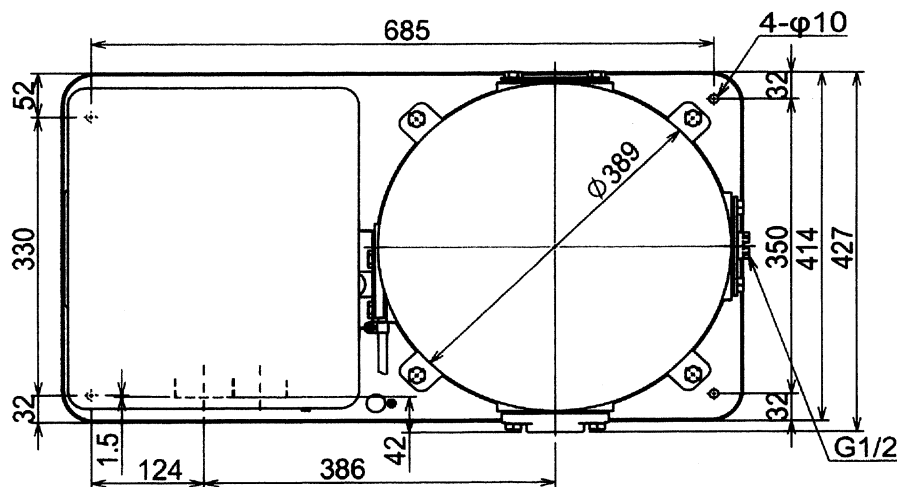

N シリーズ

家庭ポンプ PG-407FM-5/407FM-6

外形寸法図

仕様

ポンプ					電源	
出力 (W)	400				相数	三相
吸上高さ (m)	12	18	24	30		
押上高さ (m)	11				電圧 (V)	200
揚水量 (L/min) (全揚程 m)	36 (23)	25 (29)	15 (35)	9 (41)		
圧力開閉器 ON/OFF圧 (kPa)	120/220 (1.2/2.2kgf/cm ²)				周波数 (Hz)	50/60
					電流 (A)	2.7/2.4
吸込側配管径 (mm)	30 (1-1/4B)				消費電力 (W)	810/810
圧力側配管径 (mm)	30 (1-1/4B)				毎分回転数	2800/3350
吐出側配管径 (mm)	25 (1B)				製品質量 (kg)	42

御注文元	殿
納入先	殿
用途	
御注文書番号	
台数	台
工事番号	

ポンプH-Q特性

TH42494