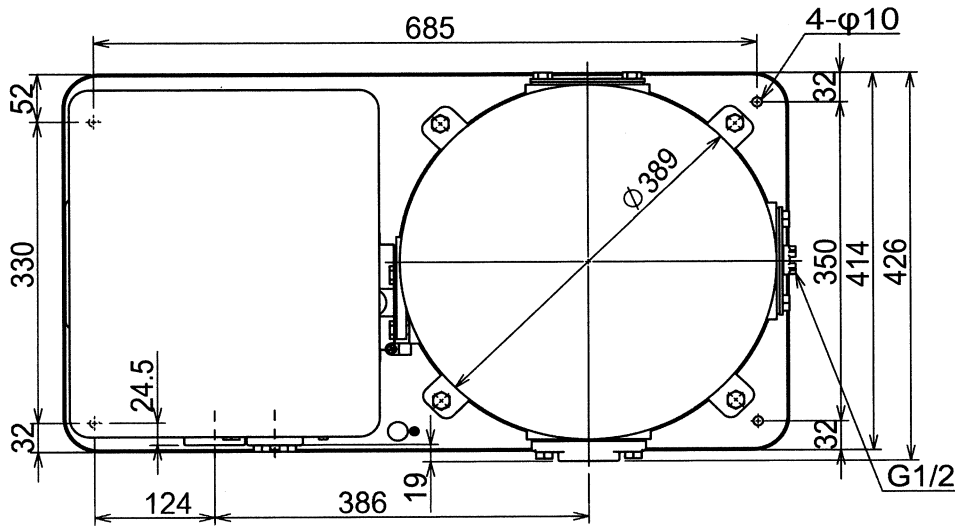

Nシリーズ

家庭ポンプ PG-757FW-5/757FW-6

外形寸法図

仕様

ポンプ					電源	
出力 (W)	750				相数	三相
吸上高さ (m)	18	24	30	35		
押上高さ (m)	16				電圧 (V)	200
揚水量 (L/min) (全揚程 m)	38 (34)	30 (40)	20 (46)	15 (51)		
圧力開閉器 ON/OFF圧 (kPa)	180/280 (1.8/2.8kgf/cm ²)				周波数 (Hz)	50/60
					電流 (A)	4.1/4.0
吸込側配管径 (mm)	30 (1-1/4B)				消費電力 (W)	1190/1190
圧力側配管径 (mm)	30 (1-1/4B)				毎分回転数	2855/3430
吐出側配管径 (mm)	25 (1B)				製品質量 (kg)	43

御注文元	殿
納入先	殿
用途	
御注文書番号	
台数	台
工事番号	

TH42496