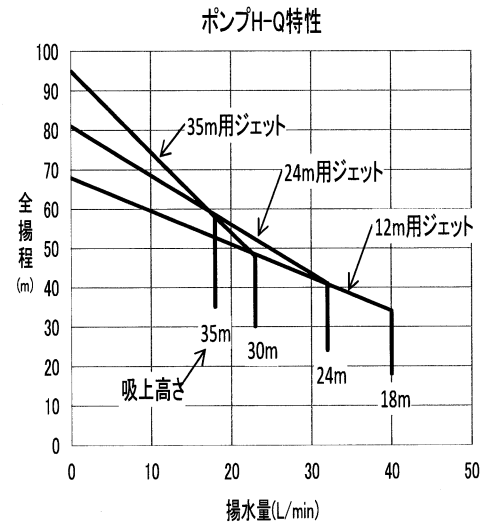

Nシリーズ

家庭ポンプ PG-757FW-5/757FW-6

外形寸法図

仕様

ポンプ					電源	
出力 (W)	750				相数	三相
吸上高さ (m)	18	24	30	35		
押上高さ (m)	16				電圧 (V)	200
揚水量 (L/min) (全揚程 m)	38 (34)	30 (40)	20 (46)	15 (51)		
圧力開閉器 ON/OFF圧 (kPa)	180/280 (1.8/2.8kgf/cm²)				周波数 (Hz)	50/60
					電流 (A)	4.1/4.0
吸込側配管径 (mm)	30 (1-1/4B)				消費電力 (W)	1190/1190
圧力側配管径 (mm)	30 (1-1/4B)				毎分回転数	2855/3430
吐出側配管径 (mm)	25 (1B)				製品質量 (kg)	43

御注文元	殿
納入先	殿
用途	
御注文書番号	
台数	台
工事番号	

TH42496