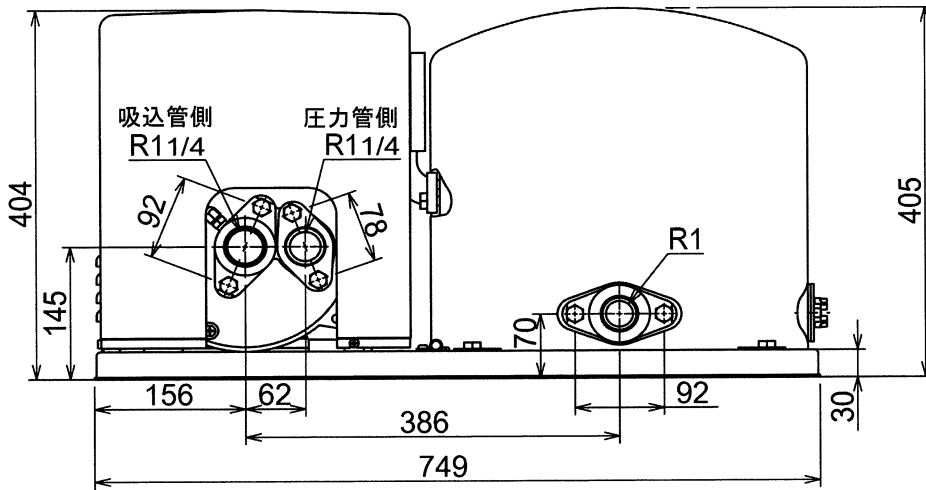

Nシリーズ

家庭ポンプ PG-757FW-5/757FW-6

外形寸法図

仕様

ポンプ					電源	
出力 (W)	750				相数	三相
吸上高さ (m)	18	24	30	35		
押上高さ (m)	16				電圧 (V)	200
揚水量 (L/min) (全揚程 m)	38 (34)	30 (40)	20 (46)	15 (51)		
圧力開閉器 ON/OFF圧 (kPa)	180/280 (1.8/2.8kgf/cm ²)				周波数 (Hz)	50/60
					電流 (A)	4.1/4.0
吸込側配管径 (mm)	30 (1-1/4B)				消費電力 (W)	1190/1190
圧力側配管径 (mm)	30 (1-1/4B)				毎分回転数	2855/3430
吐出側配管径 (mm)	25 (1B)				製品質量 (kg)	43

御注文元	殿
納入先	殿
用途	
御注文書番号	
台数	台
工事番号	

TH42496