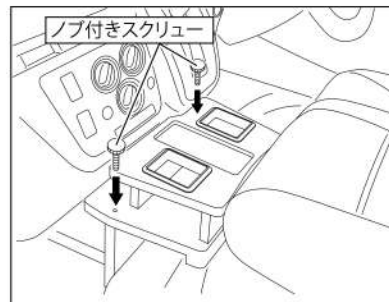

取扱説明書の写真や構成図の一部はほかの車種や商品と併用している場合があります。
商品形状や車体形状が実物と異なる場合がありますので予めご了承ください。

注意

走行中に製品が動くと大変危険ですので、必ず走行前には製品が正しい位置に
取り付けられてガタつきが無いかをご確認をしてください。

製品内容

純正コンソール用ドリンクホルダー

付属品

ノブ付きスクリュー
M6L30 × 2本

固定板 × 1枚

取付順序

1 付属の固定板をウォークスルー部に仮置きして
ください。

2 ドリンクホルダー本体を図の位置に仮置きします。
本体裏のマジックテープが車両マット側に貼り付く
位置に設置ください。

3 固定板のナットの位置と本体の穴の位置を合わせ、
付属のノブ付きスクリューで固定してください。

注意

運転中ドリンクホルダーが動いたり倒れたり
すると非常に危険です。
設置位置のスレやノブ付きネジのゆるみ等、
異常がないことを走行前に確認してください。