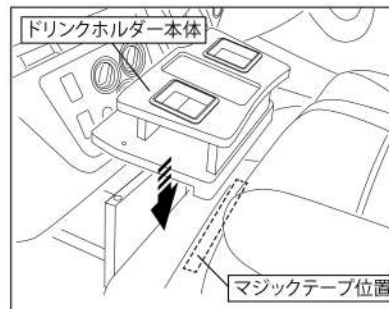

取扱説明書の写真や構成図の一部はほかの車種や商品と併用している場合があります。
商品形状や車体形状が実物と異なる場合がありますので予めご了承ください。

注意

走行中に製品が動くと大変危険ですので、必ず走行前には製品が正しい位置に
取り付けられてガタつきが無いかをご確認をしてください。

製品内容

純正コンソール用ドリンクホルダー

付属品

ノブ付きスクリュー
M6L30 × 2本

固定板 × 1枚

取付順序

1 付属の固定板をウォークスルー部に仮置きして
ください。

2 ドリンクホルダー本体を図の位置に仮置きします。
本体裏のマジックテープが車両マット側に貼り付く
位置に設置ください。

3 固定板のナットの位置と本体の穴の位置を合わせ、
付属のノブ付きスクリューで固定してください。

注意

運転中ドリンクホルダーが動いたり倒れたり
すると非常に危険です。
設置位置のスレやノブ付きネジのゆるみ等、
異常がないことを走行前に確認してください。