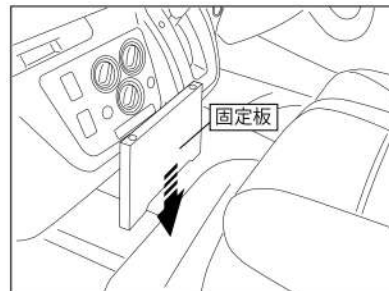

取扱説明書の写真や構成図の一部はほかの車種や商品と併用している場合があります。
商品形状や車体形状が実物と異なる場合がありますので予めご了承ください。

注意

走行中に製品が動くと大変危険ですので、必ず走行前には製品が正しい位置に
取り付けられてガタつきが無いかをご確認をしてください。

製品内容

純正コンソール用ドリンクホルダー

付属品

ノブ付きスクリュー
M6L30 × 2本

固定板 × 1枚

取付順序

1 付属の固定板をウォークスルー部に仮置きして
ください。

2 ドリンクホルダー本体を図の位置に仮置きします。
本体裏のマジックテープが車両マット側に貼り付く
位置に設置ください。

3 固定板のナットの位置と本体の穴の位置を合わせ、
付属のノブ付きスクリューで固定してください。

注意

運転中ドリンクホルダーが動いたり倒れたり
すると非常に危険です。
設置位置のスレやノブ付きネジのゆるみ等、
異常がないことを走行前に確認してください。