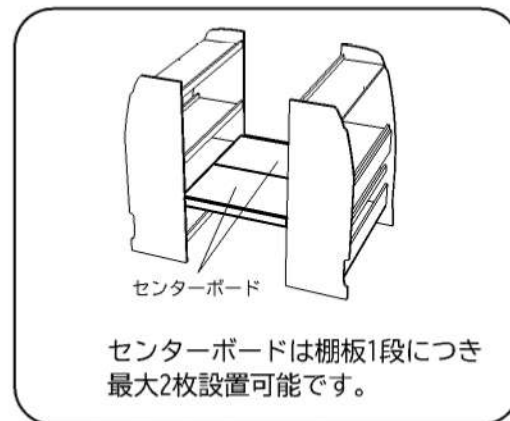

株式会社プロダックス

適合車種	ライトエース・タウンエース
品名	カーゴシェルフ用センターボード

この度は弊社製品をお買い上げいただきまして誠にありがとうございました。
 取り付け前には本書を必ずよくお読みいただき、正しい取り付けを行ってください。
 本書に記載以外の車種、誤ったお取り付けによる事故等の責任は負いかねますので
 ご了承ください。商品は予告なく仕様変更する場合があります。

取付説明書の写真や構成図の一部はほかの車種や商品と併用している場合があります。
 商品形状や車体形状が実物と異なる場合がありますので予めご了承ください。

製品内容

本体

付属品

無し

本製品は、弊社製品タウンエース用カーゴシェルフと同時装着専用の
 製品です。
 あらかじめカーゴシェルフの取付説明書をご参照の上、カーゴシェルフを
 設置してください。

取付順序

1

カーゴシェルフを車両に設置した状態で
 センターボードを棚板に乗せます。

前後位置は任意の位置としてください。

※図は中段に設置した場合になっていますが、
 上段、下段でも取り付けられます。

センターボードは棚板1段につき
 最大2枚設置可能です。

⚠ 注意

取り付け作業は障害物のない安全を確保できる広く平らな場所で行ってください。
 エンジンを停止し、トランスミッションがパーキングであることを確認し、
 ブレーキを確実に効かせてください。
 故障の原因となりますので、指定された適合車両以外へのお取り付けは行わない
 てください。
 走行中に異常が発生した場合は、走行を中止し、安全な場所に移動して異常箇所
 の点検を行ってください。
 商品には万全を期していますが、万一欠品または内容に相違がある場合はお手数
 ですが下記までご連絡ください。