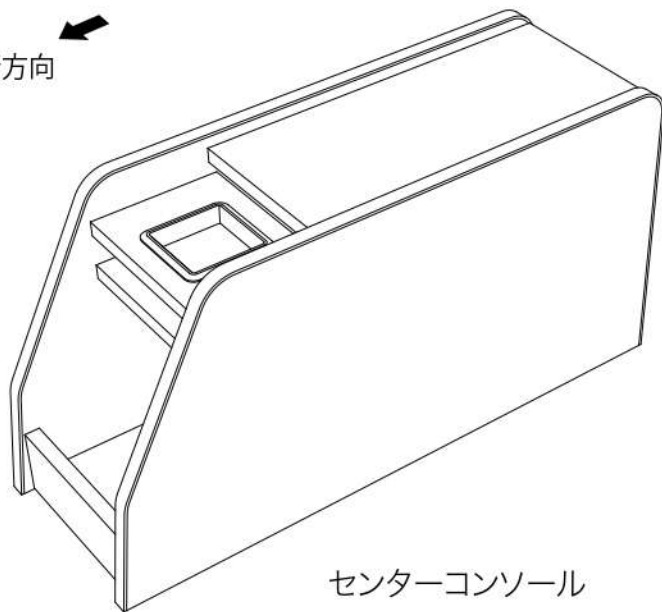

取付説明書

C28-SR40

株式会社プロダックス

適合車種	セレナ	(2022年12月～)
品名	センターコンソール	

この度は弊社製品をお買い上げいただきまして誠にありがとうございました。
取り付け前には本書を必ずよくお読みいただき、正しい取り付けを行ってください。
本書に記載以外の車種、誤ったお取り付けによる事故等の責任は負いかねますので
ご了承ください。商品は予告なく仕様変更する場合があります。

取扱説明書の写真や構成図の一部はほかの車種や商品と併用している場合があります。
商品形状や車体形状が実物と異なる場合がありますので予めご了承ください。

製品内容

車両進行方向

センターコンソール

取付順序

- 1 純正コンソールを後席までスライドさせ、
運転席と助手席の間にセンターコンソールを
設置します。

⚠ 注意

取付作業は障害物のない安全を確保できる広く平らな場所で行ってください。
エンジンを停止し、トランスミッションがパーキングであることを確認し、ブレーキを確実に利かせてください。
故障の原因となりますので、指定された適合車両以外へのお取り付けは行わないでください。
走行中に異常が発生した場合は、走行を中止し、安全な場所に移動して異常個所の点検を行ってください。
商品には万全を期していますが、万一欠品または内容に相違がある場合はお手数ですが下記までご連絡ください。