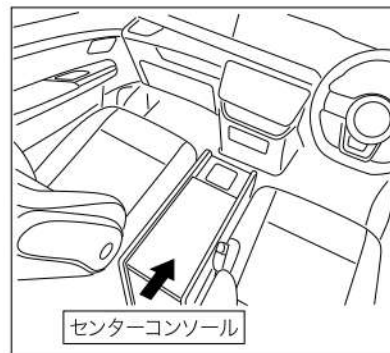

取付説明書

C28-SR40

株式会社プロダックス

適合車種	セレナ	(2022年12月～)
品名	センターコンソール	

この度は弊社製品をお買い上げいただきまして誠にありがとうございました。
取り付け前には本書を必ずよくお読みいただき、正しい取り付けを行ってください。
本書に記載以外の車種、誤ったお取り付けによる事故等の責任は負いかねますので
ご了承ください。商品は予告なく仕様変更する場合があります。

取扱説明書の写真や構成図の一部はほかの車種や商品と併用している場合があります。
商品形状や車体形状が実物と異なる場合がありますので予めご了承ください。

製品内容

車両進行方向

センターコンソール

取付順序

- 1 純正コンソールを後席までスライドさせ、
運転席と助手席の間にセンターコンソールを
設置します。

⚠ 注意

取付作業は障害物のない安全を確保できる広く平らな場所で行ってください。
エンジンを停止し、トランスミッションがパーキングであることを確認し、ブレーキを確実に利かせてください。
故障の原因となりますので、指定された適合車両以外へのお取り付けは行わないでください。
走行中に異常が発生した場合は、走行を中止し、安全な場所に移動して異常個所の点検を行ってください。
商品には万全を期していますが、万一欠品または内容に相違がある場合はお手数ですが下記までご連絡ください。