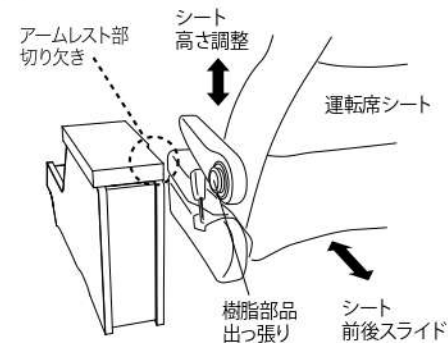

## 製品内容

センターコンソール  
(ガソリン車用)

## 取付順序

- 1** センターコンソール本体を運転席と助手席の間に置き、コンソール先端が車両インパネと同じ位置になるよう設置してください。

※車両の純正ドリンクホルダーには干渉しませんので通常通りご使用できます。

センターコンソールのアームレスト部に切り欠きがありますが、運転席のシートポジションを調整する際、純正アームレストの樹脂部品出っ張りが干渉しないようにするためです。

- 2** センターコンソールボックス内の中蓋は取外せません。ドリンクホルダー下のスペースは小物入れとしてご使用できます。