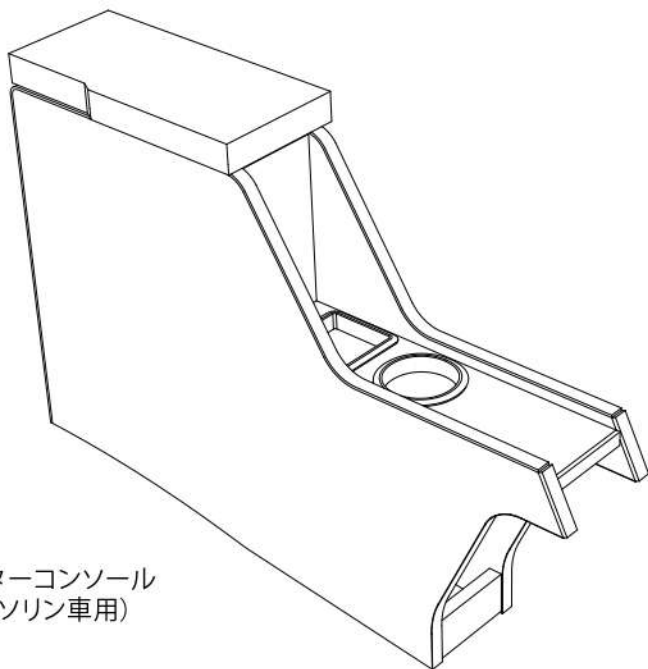

## 取付説明書

GT-FR40G

株式会社プロダックス

適合車種	GTフリード
品名	センターコンソール(ガソリン車用)

この度は弊社製品をお買い上げいただきまして誠にありがとうございました。  
取り付け前には本書を必ずよくお読みいただき、正しい取り付けを行ってください。  
本書に記載以外の車種、誤ったお取り付けによる事故等の責任は負いかねますので  
ご了承ください。商品は予告なく仕様変更する場合があります。

## 製品内容

センターコンソール  
(ガソリン車用)