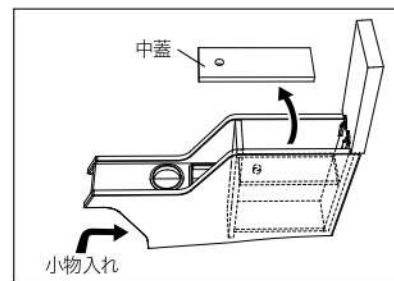

## 取付順序

- 1** センターコンソール本体を運転席と助手席の間に置き、コンソール先端が車両インパネと同じ位置になるよう設置してください。

※車両の純正ドリンクホルダーには干渉しませんので通常通りご使用できます。

センターコンソールのアームレスト部に切り欠きがありますが、運転席のシートポジションを調整する際、純正アームレストの樹脂部品出っ張りが干渉しないようにするためです。

- 2** センターコンソールボックス内の中蓋は取外せません。ドリンクホルダー下のスペースは小物入れとしてご使用できます。