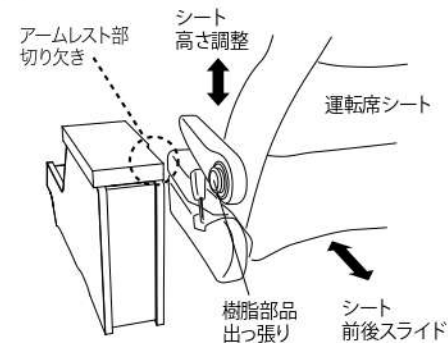

## 取付順序

- 1 センターコンソール本体を運転席と助手席の間に置き、コンソール先端が車両インパネと同じ位置になるよう設置してください。

※車両の純正ドリンクホルダーには干渉しませんので通常通りご使用できます。

センターコンソールのアームレスト部に切り欠きがありますが、運転席のシートポジションを調整する際、純正アームレストの樹脂部品出っ張りが干渉しないようにするためです。