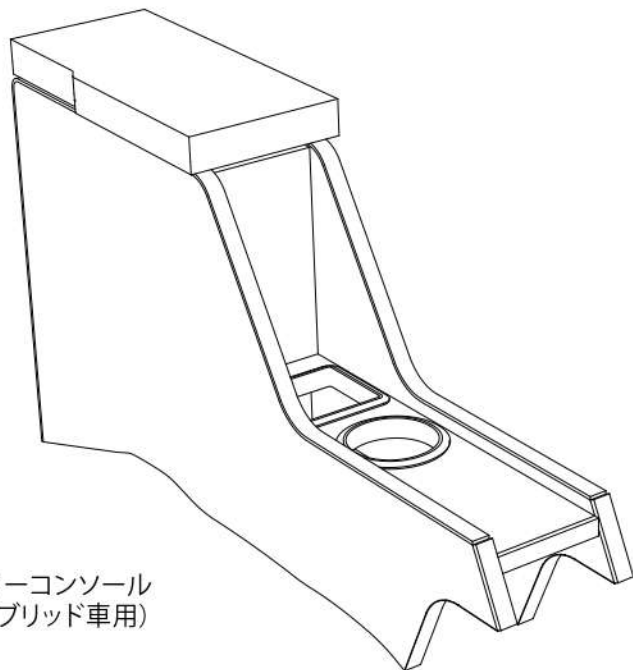

## 取付説明書

株式会社 **プロダックス**

GT-FR40H

適合車種	GTフリード
品名	センターコンソール(ハイブリッド車用)

この度は弊社製品をお買い上げいただきまして誠にありがとうございました。  
取り付け前には本書を必ずよくお読みいただき、正しい取り付けを行ってください。  
本書に記載以外の車種、誤ったお取り付けによる事故等の責任は負いかねますので  
ご了承ください。商品は予告なく仕様変更する場合があります。

取扱説明書の写真や構成図の一部はほかの車種や商品と併用している場合があります。  
商品形状や車体形状が実物と異なる場合がありますので予めご了承ください。

## 製品内容

センターコンソール  
(ハイブリッド車用)

## 取付順序

- 1 センターコンソール本体を運転席と助手席の間に置き、コンソール先端が車両インパネと同じ位置になるよう設置してください。

※車両の純正ドリンクホルダーには干渉しませんので通常通りご使用できます。

センターコンソールのアームレスト部に切り欠きがありますが、運転席のシートポジションを調整する際、純正アームレストの樹脂部品出っ張りが干渉しないようにするためです。