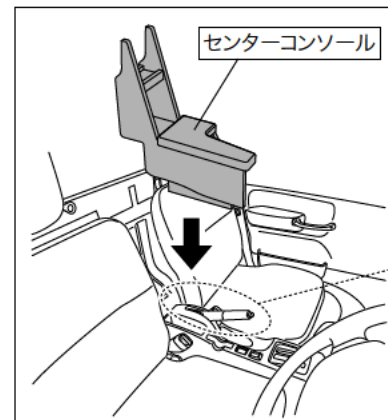

## 取付説明書

株式会社 **プロダックス**

16-CR40

適合車種	キャリイ
品名	センターコンソール

この度は弊社製品をお買い上げいただきまして誠にありがとうございました。  
取り付け前には本書を必ずよくお読みいただき、正しい取り付けを行ってください。  
本書に記載以外の車種、誤ったお取り付けによる事故等の責任は負いかねますので  
ご了承ください。商品は予告なく仕様変更する場合があります。

取扱説明書の写真や構成図の一部はほかの車種や商品と併用している場合があります。  
商品形状や車体形状が実物と異なる場合がありますので予めご了承ください。

## 取付順序

- 1 純正コンソールと助手席シートベルトバックルの隙間にセンターコンソールを挿し込みます。

- 2 センターコンソールを荷台側へ押し当てます。