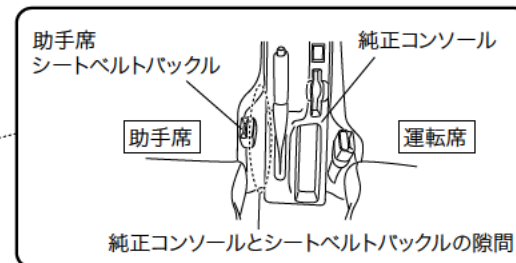

## 取付順序

- 1 純正コンソールと助手席シートベルトバックルの隙間にセンターコンソールを挿し込みます。

- 2 センターコンソールを荷台側へ押し当てます。