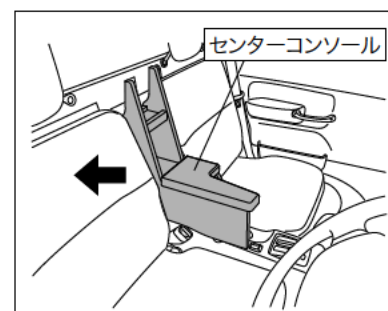

## 取付順序

- 1 純正コンソールと助手席シートベルトバックルの隙間にセンターコンソールを挿し込みます。

- 2 センターコンソールを荷台側へ押し当てます。