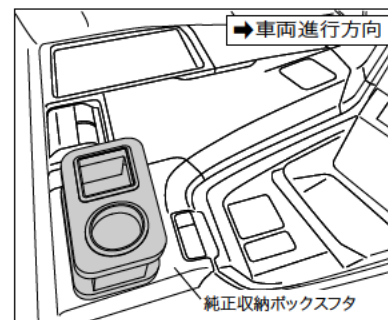

取付説明書の写真や構成図の一部はほかの車種や商品と併用している場合があります。
商品形状や車体形状が実物と異なる場合がありますので予めご了承ください。

製品内容

17SG130
サイドテーブル
ドリンクホルダー付き

取付工具

ウエス

クリーナー等

取付順序

- 1 ドリンクホルダーを純正収納ボックスのフタ上に
仮合わせして設置位置を確認してください。

⚠ 注意

純正収納ボックスの開閉に影響がない位置に
設置してください。

- 2 両面テープ貼り付け面をクリーナー等で脱脂して
ください。

- 3 ドリンクホルダー裏面の両面テープ剥離紙を剥がし、
ドリンクホルダーを押さえつけるようにして十分圧着
させます。

⚠ 注意

純正収納ボックスを開閉する際は、ドリンク
ホルダーに飲み物を入れたまま開閉しないで
ください。

⚠ 注意

取付作業は障害物のない安全を確保できる広く平らな場所で行ってください。
エンジンを停止し、トランスミッションがパーキングであることを確認し、ブレーキを確実に利かせてください。
故障の原因となりますので、指定された適合車両以外へのお取り付けは行わないでください。
走行中に異常が発生した場合は、走行を中止し、安全な場所に移動して異常個所の点検を行ってください。
商品には万全を期していますが、万一欠品または内容に相違がある場合はお手数ですが下記までご連絡ください。