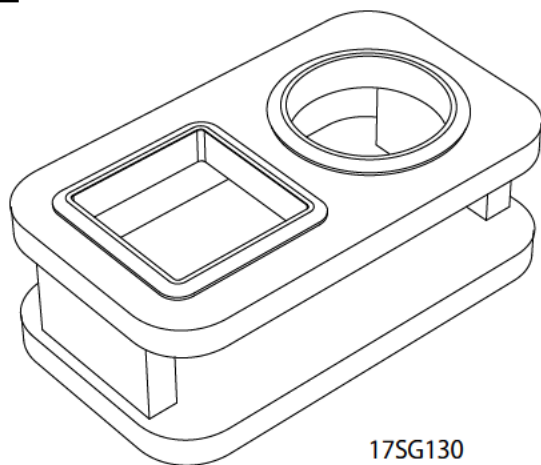

取付説明書

17SG130

株式会社プロダックス

適合車種	三菱ふそう 17スーパーグレート
	2017年～
品名	サイドテーブルドリンクホルダー付き

この度は弊社製品をお買い上げいただきまして誠にありがとうございました。
取付け前には本書を必ずよくお読みいただき、正しい取り付けを行ってください。
本書に記載以外の車種、誤ったお取り付けによる事故等の責任は負いかねますので
ご了承ください。商品は予告なく仕様変更する場合があります。

取付説明書の写真や構成図の一部はほかの車種や商品と併用している場合があります。
商品形状や車体形状が実物と異なる場合がありますので予めご了承ください。

製品内容

17SG130
サイドテーブル
ドリンクホルダー付き

取付工具

ウエス

クリーナー等

取付順序

- 1 ドリンクホルダーを純正収納ボックスのフタ上に
仮合わせして設置位置を確認してください。