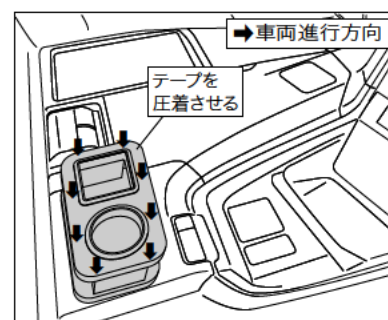

取付説明書の写真や構成図の一部はほかの車種や商品と併用している場合があります。
商品形状や車体形状が実物と異なる場合がありますので予めご了承ください。

製品内容

17SG130
サイドテーブル
ドリンクホルダー付き

取付工具

ウエス

クリーナー等

取付順序

- 1 ドリンクホルダーを純正収納ボックスのフタ上に
仮合わせして設置位置を確認してください。

⚠ 注意

純正収納ボックスの開閉に影響がない位置に
設置してください。

- 2 両面テープ貼り付け面をクリーナー等で脱脂して
ください。

- 3 ドリンクホルダー裏面の両面テープ剥離紙を剥がし、
ドリンクホルダーを押さえつけるようにして十分圧着
させます。

⚠ 注意

純正収納ボックスを開閉する際は、ドリンク
ホルダーに飲み物を入れたまま開閉しないで
ください。

⚠ 注意

取付作業は障害物のない安全を確保できる広く平らな場所で行ってください。
エンジンを停止し、トランスミッションがパーキングであることを確認し、ブレーキを確実に利かせてください。
故障の原因となりますので、指定された適合車両以外へのお取り付けは行わないでください。
走行中に異常が発生した場合は、走行を中止し、安全な場所に移動して異常個所の点検を行ってください。
商品には万全を期していますが、万一欠品または内容に相違がある場合はお手数ですが下記までご連絡ください。