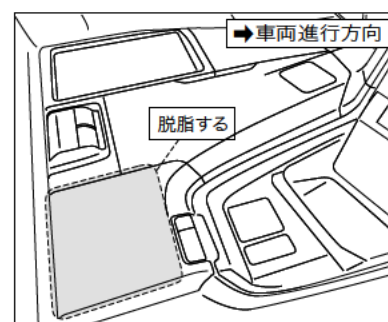

取付説明書の写真や構成図の一部はほかの車種や商品と併用している場合があります。
商品形状や車体形状が実物と異なる場合がありますので予めご了承ください。

製品内容

17SG130
サイドテーブル
ドリンクホルダー付き

取付工具

ウエス

クリーナー等

取付順序

- 1 ドリンクホルダーを純正収納ボックスのフタ上に
仮合わせして設置位置を確認してください。

⚠ 注意

純正収納ボックスの開閉に影響がない位置に
設置してください。

- 2 両面テープ貼り付け面をクリーナー等で脱脂して
ください。

- 3 ドリンクホルダー裏面の両面テープ剥離紙を剥がし、
ドリンクホルダーを押さえつけるようにして十分圧着
させます。

⚠ 注意

純正収納ボックスを開閉する際は、ドリンク
ホルダーに飲み物を入れたまま開閉しないで
ください。

⚠ 注意

取付作業は障害物のない安全を確保できる広く平らな場所で行ってください。
エンジンを停止し、トランスミッションがパーキングであることを確認し、ブレーキを確実に利かせてください。
故障の原因となりますので、指定された適合車両以外へのお取り付けは行わないでください。
走行中に異常が発生した場合は、走行を中止し、安全な場所に移動して異常個所の点検を行ってください。
商品には万全を期していますが、万一欠品または内容に相違がある場合はお手数ですが下記までご連絡ください。