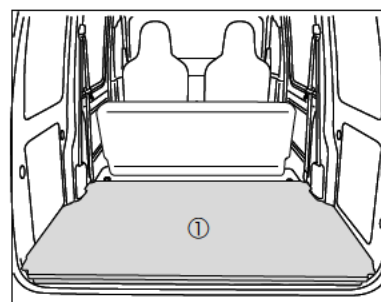

製品内容

フロアパネル1セット (厚さ12mm)

付属品

栈木(厚み12mm)
×1枚

取付順序

1 付属の栈木を仮置きしてください。

2列目シートを倒していただくと作業しやすくなります。

2 栈木の上に①フロアパネルを設置します。