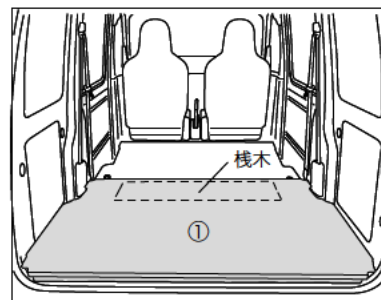

製品内容

フロアパネル1セット (厚さ12mm)

付属品

栈木(厚み12mm)
×1枚

取付順序

1 付属の栈木を仮置きしてください。

2列目シートを倒していただくと作業しやすくなります。

2 栈木の上に①フロアパネルを設置します。

3 2列目シートを起こし、パネルの位置を調整してください。

⚠ 注意

車両ごとに僅かな寸法誤差があるため、
 弊社商品にはクリアランスを設けていますが、
 必ず最後に全体の位置を調整し、各部に干渉
 がないかご確認ください。

⚠ 注意

取付作業は障害物のない安全を確保できる広く平らな場所で行ってください。
 エンジンを停止し、トランスミッションがパーキングであることを確認し、ブレーキを確実に利かせてください。
 故障の原因となりますので、指定された適合車両以外へのお取り付けは行わないでください。
 走行中に異常が発生した場合は、走行を中止し、安全な場所に移動して異常箇所の点検を行ってください。
 商品には万全を期していますが、万一欠品または内容に相違がある場合はお手数ですが下記までご連絡ください。