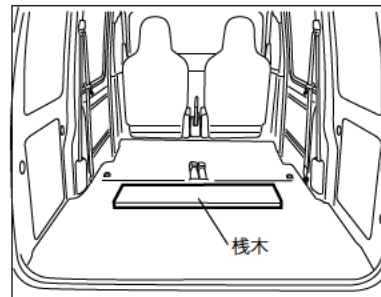

製品内容

フロアパネル1セット (厚さ12mm)

付属品

栈木(厚み12mm)
×1枚

取付順序

1 付属の栈木を仮置きしてください。

2列目シートを倒していただくと作業しやすくなります。

2 栈木の上に①フロアパネルを設置します。

3 2列目シートを起こし、パネルの位置を調整してください。

⚠ 注意

車両ごとに僅かな寸法誤差があるため、
 弊社商品にはクリアランスを設けていますが、
 必ず最後に全体の位置を調整し、各部に干渉
 がないかご確認ください。

⚠ 注意

取付作業は障害物のない安全を確保できる広く平らな場所で行ってください。
 エンジンを停止し、トランスミッションがパーキングであることを確認し、ブレーキを確実に利かせてください。
 故障の原因となりますので、指定された適合車両以外へのお取り付けは行わないでください。
 走行中に異常が発生した場合は、走行を中止し、安全な場所に移動して異常箇所の点検を行ってください。
 商品には万全を期していますが、万一欠品または内容に相違がある場合はお手数ですが下記までご連絡ください。