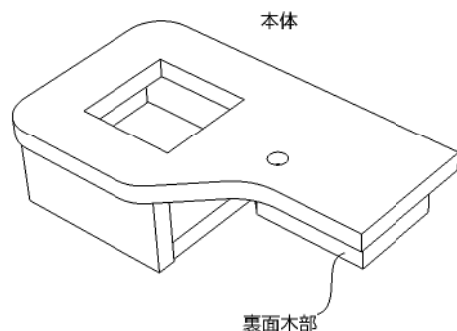

株式会社プロダックス

適合車種	タウンエース/ライトエース
品名	サイドテーブル

この度は弊社製品をお買い上げいただきまして誠にありがとうございました。取り付け前には本書を必ずよくお読みいただき、正しい取り付けを行ってください。本書に記載以外の車種、誤ったお取り付けによる事故等の責任は負いかねますのでご了承ください。商品は予告なく仕様変更する場合があります。

取付説明書の写真や構成図の一部はほかの車種や商品と併用している場合があります。商品形状や車体形状が実物と異なる場合がありますので予めご了承ください。

製品内容

付属品

取付部品

取付順序

**1** 純正センターコンソール前方トレイのカバーを剥がし、六角ボルトを取り外します。  
(ラチェット・ラチェット延長バー・10mmソケット)  
外したカバーと六角ボルトは使用しませんので、大切に保管してください。

**2** サイドテーブル本体の裏側の木部を、手順1でカバーと六角ボルトを外したトレイ部分に入れ込みます。

**3** 付属のトラス小ねじを締め固定します。  
(プラスドライバー)  
固定後、穴埋めキャップでボルト穴を塞ぎます。