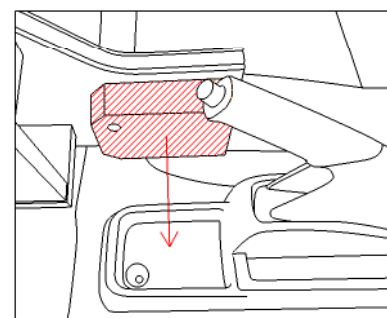

製品内容

付属品

取付部品

取付順序

**1** 純正センターコンソール前方トレイのカバーを剥がし、六角ボルトを取り外します。  
(ラチェット・ラチェット延長バー・10mmソケット)  
外したカバーと六角ボルトは使用しませんので、大切に保管してください。

**2** サイドテーブル本体の裏側の木部を、手順1でカバーと六角ボルトを外したトレイ部分に入れ込みます。

**3** 付属のトラス小ねじを締め固定します。  
(プラスドライバー)  
固定後、穴埋めキャップでボルト穴を塞ぎます。