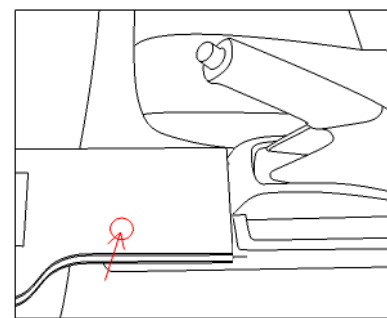

製品内容

付属品

取付部品

取付順序

**1** 純正センターコンソール前方トレイのカバーを剥がし、六角ボルトを取り外します。  
(ラチェット・ラチェット延長バー・10mmソケット)  
外したカバーと六角ボルトは使用しませんので、大切に保管してください。

**2** サイドテーブル本体の裏側の木部を、手順1でカバーと六角ボルトを外したトレイ部分に入れ込みます。

**3** 付属のトラス小ねじを締め固定します。  
(プラスドライバー)  
固定後、穴埋めキャップでボルト穴を塞ぎます。