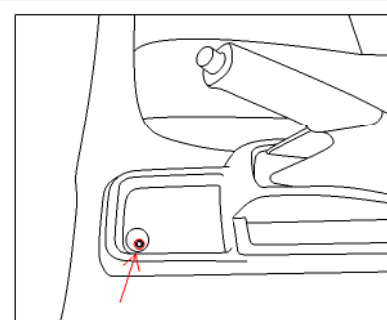

製品内容

付属品

取付部品

取付順序

**1** 純正センターコンソール前方トレイのカバーを剥がし、六角ボルトを取り外します。  
(ラチェット・ラチェット延長バー・10mmソケット)  
外したカバーと六角ボルトは使用しませんので、大切に保管してください。

**2** サイドテーブル本体の裏側の木部を、手順1でカバーと六角ボルトを外したトレイ部分に入れ込みます。

**3** 付属のトラス小ねじを締め固定します。  
(プラスドライバー)  
固定後、穴埋めキャップでボルト穴を塞ぎます。