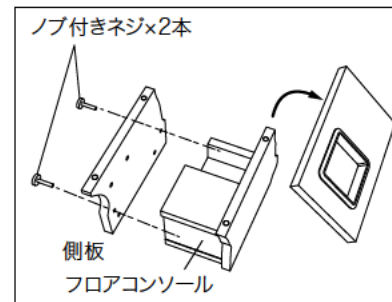

取付説明書の写真や構成図の一部はほかの車種や商品と併用している場合があります。
商品形状や車体形状が実物と異なる場合がありますので予めご了承ください。

製品内容

フロアコンソール

取付順序

- 1 蓋(ドリンクホルダー)を外します。
フロアコンソールのノブ付きネジを外します。(2ヶ所)

- 2 フロアコンソールを運転席側から図の位置に
仮置きしてください。

- 3 手順1で外した側板を助手席側から
ノブ付きネジでフロアコンソールに固定します。
蓋(ドリンクホルダー)を取り付けます。