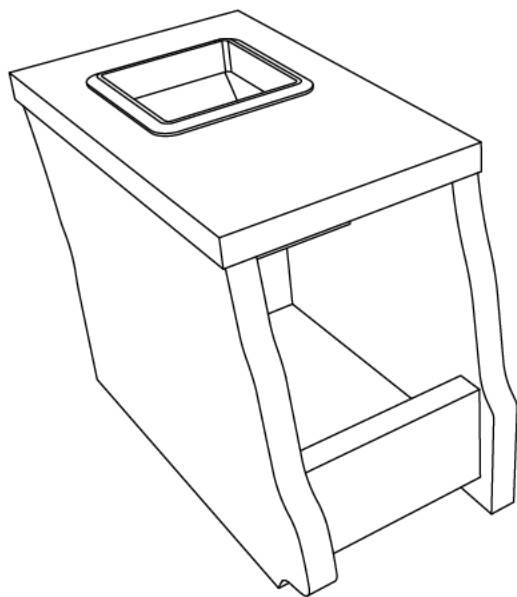

取付説明書

700-AT42

株式会社プロダックス

適合車種	アトレー S700系 (2021年12月~)
品名	フロアコンソール

この度は弊社製品をお買い上げいただきまして誠にありがとうございました。
取付け前には本書を必ずよくお読みいただき、正しい取り付けを行ってください。
本書に記載以外の車種、誤ったお取り付けによる事故等の責任は負いかねますので
ご了承ください。商品は予告なく仕様変更する場合があります。

取付説明書の写真や構成図の一部はほかの車種や商品と併用している場合があります。
商品形状や車体形状が実物と異なる場合がありますので予めご了承ください。

製品内容

フロアコンソール

取付順序

- 1 蓋(ドリンクホルダー)を外します。
フロアコンソールのノブ付きネジを外します。(2ヶ所)

- 2 フロアコンソールを運転席側から図の位置に
仮置きしてください。

- 3 手順1で外した側板を助手席側から
ノブ付きネジでフロアコンソールに固定します。
蓋(ドリンクホルダー)を取り付けます。