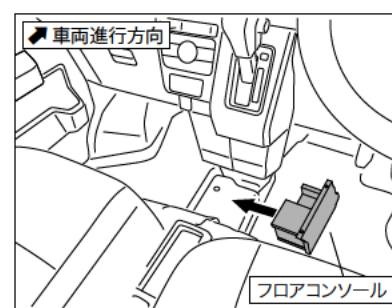

取付説明書の写真や構成図の一部はほかの車種や商品と併用している場合があります。
商品形状や車体形状が実物と異なる場合がありますので予めご了承ください。

製品内容

フロアコンソール

取付順序

- 1 蓋(ドリンクホルダー)を外します。
フロアコンソールのノブ付きネジを外します。(2ヶ所)

- 2 フロアコンソールを運転席側から図の位置に
仮置きしてください。

- 3 手順1で外した側板を助手席側から
ノブ付きネジでフロアコンソールに固定します。
蓋(ドリンクホルダー)を取り付けます。