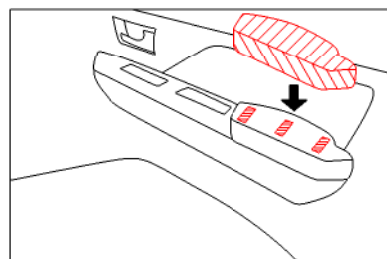

取付説明書の写真や構成図の一部はほかの車種や商品と併用している場合があります。
商品形状や車体形状が実物と異なる場合がありますので予めご了承ください。

製品内容

付属品

マジックテープ
×片側あたり3本
(本体裏面に付属)

取付工具

ウエス、クリーナー等

取付順序

1

アームレストを貼る面をクリーナー等で
脱脂してください。

2

本体底面のマジックテープを剥がし
車体側に貼り付け、アームレストを
設置してください。

⚠ 注意

取り付け作業は障害物のない安全を確保できる広く平らな場所で行ってください。
エンジンを停止し、トランスミッションがパーキングであることを確認し、ブレーキを確実に効かせてください。
故障の原因となりますので、指定された適合車両以外へのお取り付けは行わないでください。
走行中に異常が発生した場合は、走行を中止し、安全な場所に移動して異常箇所の点検を行ってください。
商品には万全を期していますが、万一欠品または内容に相違がある場合はお手数ですが下記までご連絡ください。