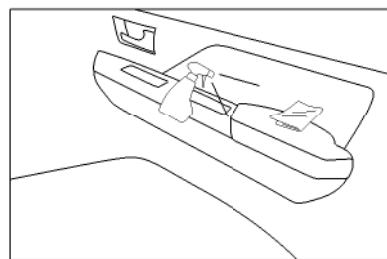

取付説明書の写真や構成図の一部はほかの車種や商品と併用している場合があります。
商品形状や車体形状が実物と異なる場合がありますので予めご了承ください。

製品内容

付属品

マジックテープ
×片側あたり3本
(本体裏面に付属)

取付工具

ウエス、クリーナー等

取付順序

1

アームレストを貼る面をクリーナー等で
脱脂してください。

2

本体底面のマジックテープを剥がし
車体側に貼り付け、アームレストを
設置してください。

⚠ 注意

取り付け作業は障害物のない安全を確保できる広く平らな場所で行ってください。
エンジンを停止し、トランスミッションがパーキングであることを確認し、ブレーキを確実に効かせてください。
故障の原因となりますので、指定された適合車両以外へのお取り付けは行わないでください。
走行中に異常が発生した場合は、走行を中止し、安全な場所に移動して異常箇所の点検を行ってください。
商品には万全を期していますが、万一欠品または内容に相違がある場合はお手数ですが下記までご連絡ください。