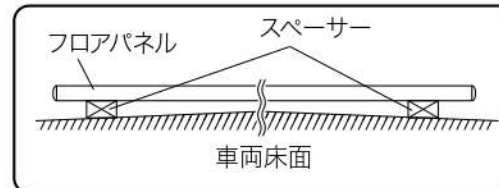

1. 2 フロアパネルを斜めにしながらタイヤハウスなどの出っ張りをよけ、車内に入れます。
   車両床形状に合わせてフロアパネルを敷きます。
   車両内装との干渉がないように位置を調整して設置完了です。

⚠ 注意

取付作業は障害物のない安全を確保できる広く平らな場所で行ってください。
エンジン停止し、トランスミッションがパーキングであることを確認し、ブレーキを確実に利かせてください。
故障の原因となりますので、指定された適合車両以外へのお取り付けは行わないでください。
走行中に異常が発生した場合は、走行を中止し、安全な場所に移動して異常箇所の点検を行ってください。
商品には万全を期していますが、万一欠品または内容に相違がある場合はお手数ですが下記までご連絡ください。

株式会社 **プロダックス**

〒437-0051 静岡県袋井市深見129番地の1
TEL : 0538-67-8888 FAX : 0538-67-8889