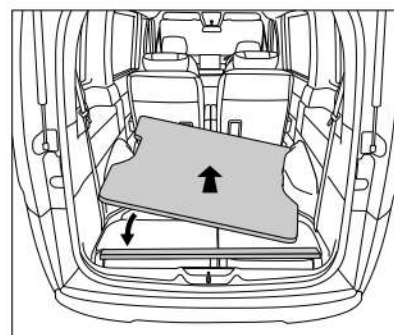

取付説明書の写真や構成図の一部はほかの車種や商品と併用している場合があります。
 商品形状や車体形状が実物と異なる場合がありますので予めご了承ください。

製品内容

フロアパネル(厚さ16.5mm)

7人乗り用

8人乗り用

付属品

スペーサー【短】
×1本

スペーサー【長】
×1本

取付順序

- 1 リアハッチを開け、サードシートを格納します。
前方にスペーサー【短】、後方にスペーサー【長】を置き、段差を調整します。

- 2 フロアパネルを斜めにしながらタイヤハウスなどの出っ張りをよけ、車内に入れます。
車両床形状に合わせてフロアパネルを敷きます。
車両内装との干渉がないように位置を調整して設置完了です。

⚠ 注意

取付作業は障害物のない安全を確保できる広く平らな場所で行ってください。
 エンジン停止し、トランスミッションがパーキングであることを確認し、ブレーキを確実に利かせてください。
 故障の原因となりますので、指定された適合車両以外へのお取り付けは行わないでください。
 走行中に異常が発生した場合は、走行を中止し、安全な場所に移動して異常箇所の点検を行ってください。
 商品には万全を期していますが、万一欠品または内容に相違がある場合はお手数ですが下記までご連絡ください。