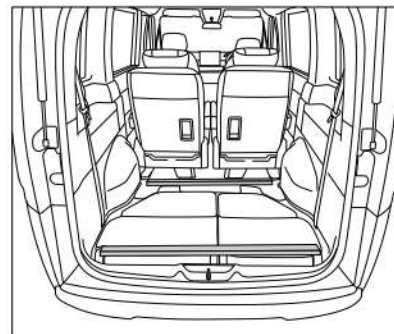

取付順序

1. 1 リアハッチを開け、サードシートを格納します。
   前方にスペーサー【短】、後方にスペーサー【長】を置き、段差を調整します。