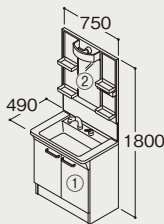

間口 **750mm**

扉カラー/ホワイト(A) 洗面ボウル高さ/800mm
水栓金具/エコシングルシャワー水栓

①洗面化粧台 LDPB075BAGEN2A ¥104,200
②一面鏡(エコミラー) LMPB075B1GDC1G ¥43,000

セット価格 **¥147,200**

(別売品)
タオルリング YTT406 ¥5,300