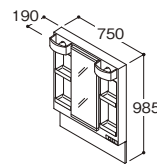

洗面化粧台全高寸法表

洗面ボウル 高さ	化粧鏡	化粧鏡 (1800mm対応)
800mm	全高1900mm	全高1800mm

750mm

2枚扉

LWPB075ANA2●

¥32,000
¥35,500

一面鏡

一面鏡
(高さ1800mm対応)

一面鏡(鏡裏収納付き)

※中央鏡は左吊元で開きます。

一面鏡(鏡裏収納付き)
(高さ1800mm対応)

※中央鏡は左吊元で開きます。

三面鏡

※中央鏡は左吊元で開きます。

三面鏡
(高さ1800mm対応)

※中央鏡は左吊元で開きます。