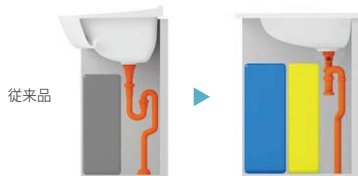

収納キャビネット

奥ひろ収納「奥ひろし」 奥ひろ収納 奥ひろし

詳しくは▶P.12

排水管のカタチをシンプルに。位置も奥にすることで、収納スペースを約**30%***1広くしました。(当社従来比) ※標準装備しています。

※1 キャビネットタイプによっては数値が異なります。
※従来品【2007~2012年商品(NSシリーズ)】との比較。