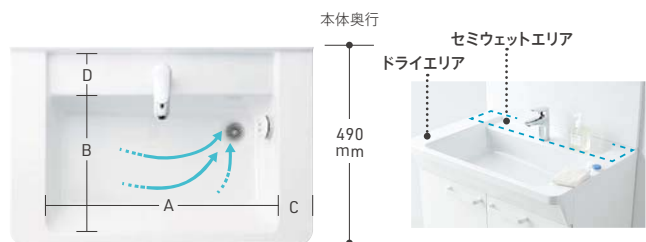

LAVATORY

あしたを、
ちがう「まいにち」に。

Vシリーズ

充実の機能とバリエーションを、
お手頃プライスでご提供。

間口(W)	600・750
奥行き(D)	490
高さ(H)	1800・1900
ボウル素材	人工大理石製(不飽和ポリエステル系樹脂)
ボウル容量/深さ	7L・8.5L / 140

無表記単位(mm)

洗面ボウル・水栓金具

すべり台ボウル

水がコーナーの排水口へまっしぐらに流れる設計。泡や髪の毛をスイスイすべるように押し流すので、使うたびにきれいに。お手入れもラクラクです。

洗面ボウル内寸・実容量

化粧台サイズ	A	B	C	D	実容量
600mm	460mm	340mm	70mm	95mm	7.0L
750mm	570mm	340mm	90mm	95mm	8.5L

タオルなどぬらしたくない物を置く「ドライエリア」と、一段低い位置にコップや石けんなどぬれた物を置く「セミウェットエリア」の、2つのエリアを設けました。

エコシングル®水栓 節湯 節湯 C1

レバー中央部までは水のみ吐水。湯との境に「カチッ」というクリック感も設け、お湯のムダ使いを防ぎます。※イラストはイメージです。実際の商品とは異なる場合があります。※試算条件▶P.204

詳しくは▶P.11

2パターンの吐水切り替え

ハンドシャワー式、昇降式シャワーヘッド

間口 **750mm**

扉カラー/ホワイト(A) 洗面ボウル高さ/800mm
水栓金具/エコシングルシャワー水栓