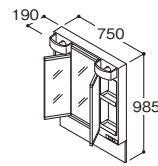

洗面化粧台全高寸法表

洗面ボウル 高さ	化粧鏡	化粧鏡 (1800mm対応)
800mm	全高1900mm	全高1800mm

750mm

2枚扉

LWPB075ANA2●

¥32,000
¥35,500

一面鏡

一面鏡
(高さ1800mm対応)

一面鏡(鏡裏収納付き)

※中央鏡は左吊元で開きます。

一面鏡(鏡裏収納付き)
(高さ1800mm対応)

※中央鏡は左吊元で開きます。

三面鏡

※中央鏡は左吊元で開きます。

三面鏡
(高さ1800mm対応)

※中央鏡は左吊元で開きます。