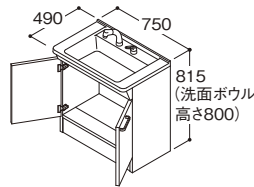

カラーバリエーション 扉材質:A・C・F・Eはメラミン化粧板・パーティ、BはDAP・パーティ
★扉の表面は鏡面仕上げです。

	スタンダードクラス			ミドルクラス	
扉	ホワイト A	シシアホワイト★ B	ルースホワイトヘア C	モナミディアムウッド F	ルースダブルブラウン E
ボウル洗面	ホワイト(人工大理石製(不飽和ポリエステル系樹脂))				

洗面化粧台全高寸法表

洗面ボウル 高さ	化粧鏡	化粧鏡 (1800mm対応)
800mm	全高1900mm	全高1800mm

750mm

2枚扉

LWPB075ANA2●

¥32,000
¥35,500

一面鏡

一面鏡
(高さ1800mm対応)

一面鏡(鏡裏収納付き)

※中央鏡は左吊元で開きます。

一面鏡(鏡裏収納付き)
(高さ1800mm対応)

※中央鏡は左吊元で開きます。

三面鏡

※中央鏡は左吊元で開きます。

三面鏡
(高さ1800mm対応)

※中央鏡は左吊元で開きます。

LMPB075A1GDG1G

LMPB075B1GDG1G

LMPB075A4GDG1G

LMPB075B4GDG1G

LMPB075A3GDG1G

LMPB075B3GDG1G

¥39,500

¥37,200

¥59,600

¥57,300

¥87,000

¥84,700

LMPB075A1GDC1G

LMPB075B1GDC1G

LMPB075A4GDC1G

LMPB075B4GDC1G

LMPB075A3GDC1G

LMPB075B3GDC1G

¥45,200

¥43,000

¥65,200

¥62,900

¥92,800

¥90,400

- ●LEDランプ(4.4W×1個)
- ●コンセント1個付き(許容電力:1200Wまで)
- ●収納トレイ4個付き
- ●バックパネル付き
- ※本体・バックパネルカラー:ホワイト

- ●LEDランプ(4.4W×2個)
- ●コンセント1個付き(許容電力:1200Wまで)
- ●鏡裏収納付き
- ●収納トレイ6個付き(鏡裏収納含む)
- ●バックパネル付き
- ※本体・バックパネルカラー:ホワイト

- ●LEDランプ(4.4W×2個)
- ●コンセント1個付き(許容電力:1200Wまで)
- ●収納トレイ6個付き
- ●全面鏡裏収納付き
- ●バックパネル付き
- ※本体・バックパネルカラー:ホワイト

2枚扉

片引き出し

一般地

LDPB075BAGEN2●

¥104,200
¥111,000

寒冷地

LDPB075BAGES2●

¥106,400
¥113,300

一般地

LDPB075BJGEN2●

¥116,200
¥123,000

寒冷地

LDPB075BJGES2●

¥118,500
¥125,300

- ●洗面ボウル/人工大理石製(不飽和ポリエステル系樹脂)実容量:8.5L
- ●水栓金具/エコシングルシャワー水栓、昇降機能付き
- ●排水トラップ/水抜き付きハード管、防臭栓付き、床排水用
- ●排水栓/ヘアキャッチャー付き ゴム栓
- ●けこみカラー/白

- ●キャビネット/底板点検口付き

オプション

歯ブラシ立て
LO153
¥1,200
110×72×81

その他のオプション ▶ P.167

オプション

排水用
リモテルユニット
LO52
¥8,800

ストレート形止水栓
TSAS4BJZA
¥10,650
※樹脂配管用の接続部材です。樹脂配管を床まで引き上げて、止水栓高さ位置の設定が可能です。
※止水栓部材、床フランチ、樹脂管継手のセットです。