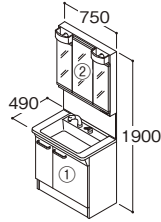

Vシリーズ

間口 **750** mm

扉カラー／ホワイト(A)
水栓金具／エコシングルシャワー水栓

①洗面化粧台	LDPB075BJGEN2A	¥116,200
②三面鏡(エコミラー)	LMPB075A3GDC1G	¥92,800
セット価格		¥209,000

は写真セット価格*

扉カラー別セット価格	A ¥209,000	B・C・F・E ¥215,800

*品番末尾の青文字は色番を示します。※扉カラーの名称はP.159を参照。

Vシリーズ 部材一覧

※ご注文の際、品番末尾●印の位置に色番(A・B・C・F・E)をご指定ください。
※化粧鏡・洗面化粧台の組み合わせにより全高寸法が選べます。洗面化粧台全高寸法の詳細▶P.159
※ウォールキャビネットの積載重量は最大10kgです。
※ご購入にあたってはP.205・206の「ご購入前の注意事項」をお読みください。

➡ 収納スペース寸法一覧はP.203

間口		600mm			
ウォールキャビネット	2枚扉				
品番	LWPB060ANA2●				
価格別	スタンドクラス ¥29,700 ミドルクラス ¥32,000				
化粧鏡	一面鏡	一面鏡 (高さ1800mm対応)	二面鏡	二面鏡 (高さ1800mm対応)	
LEDランプ					
			※左鏡は左吊元で開きます。	※左鏡は左吊元で開きます。	
エコミラーなし	LMPB060A1GDG1G	LMPB060B1GDG1G	LMPB060A2GDG1G	LMPB060B2GDG1G	
	¥36,700	¥34,400	¥60,600	¥58,400	
エコミラーあり	LMPB060A1GDC1G	LMPB060B1GDC1G	LMPB060A2GDC1G	LMPB060B2GDC1G	
	¥42,300	¥40,000	¥66,400	¥64,100	
	●LEDランプ(4.4W×1個) ●コンセント1個付き(許容電力:1200Wまで) ●収納トレイ4個付き ●バックパネル付き ※本体・バックパネルカラー:ホワイト		●LEDランプ(4.4W×1個) ●コンセント1個付き(許容電力:1200Wまで) ●全面鏡裏収納付き ●収納トレイ4個付き ●バックパネル付き ※本体・バックパネルカラー:ホワイト		
洗面化粧台	2枚扉				
	一般地		寒冷地		
品番	LDPB060BAGEN2●		LDPB060BAGES2●		
価格別	スタンドクラス ¥94,400 ミドルクラス ¥101,300		¥96,700 ¥103,600		
	●洗面ボウル／人工大理石製(不飽和ポリエステル系樹脂)、実容量:7L ●水栓金具／エコシングルシャワー水栓、昇降機能付き ●排水トラップ／水抜き付きハード管、防臭栓付き、床排水用 ●排水栓／ヘアキャッチャー付き ゴム栓		●けこみカラー／白 ●キャビネット／底板点検口付き		

※水栓金具を取り付ける際は、別売のナット締付専用工具が必要です。詳細▶P.178
※魔法びん電気即湯器、電気温水器「湯ぽっとキット」の詳細▶P.160～166
※エコミラーありはくもり止めコート仕様(二面鏡は左鏡、三面鏡は中央鏡のみ)
※化粧鏡にくもり止めヒーター付きの品揃えはありません。

配管部材	止水栓			排水管					
	壁給水用	床給水用 給湯	床給水用 給水	床排水用	壁排水用	排水配管用アダプター ※2			
	LTL4C11U×2	LTL4D13U	LTL4D11U	※1	LO95	T1122R	T1122J	LO48	LO49
	¥4,550×2	¥5,750	¥6,050		¥2,300	¥2,300	¥730	¥1,000	¥1,100

※化粧台に止水栓・壁排水管は付属されません。
※1 床排水管は化粧台に付属されます。
※2 壁排水となる場合や、集合住宅・高層住宅の場合に建築側排水管に合う排水配管用アダプターをご発注ください。建築側排水管と確実に接続するために必要です。