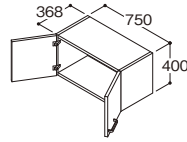

は写真セット価格*

扉カラー別セット価格	A ¥134,400	B・C・F・E ¥141,300
------------	------------	------------------

*品番末尾の青文字は色番を示します。※扉カラーの名称はP.159を参照。

カラーバリエーション 扉材質:A・C・F・Eはメラミン化粧板・パーティ、BはDAP・パーティ
★扉の表面は鏡面仕上げです。

	スタンダードクラス			ミドルクラス	
扉	ホワイト A	シシアホワイト★ B	ルースホワイトヘア C	モナミディアムウッド F	ルースダブルブラウン E
ボウル洗面	ホワイト(人工大理石製(不飽和ポリエステル系樹脂))				

洗面化粧台全高寸法表

洗面ボウル 高さ	化粧鏡	化粧鏡 (1800mm対応)
800mm	全高1900mm	全高1800mm

750mm

2枚扉

LWPB075ANA2●

¥32,000
¥35,500

一面鏡

一面鏡
(高さ1800mm対応)

一面鏡(鏡裏収納付き)

※中央鏡は左吊元で開きます。

一面鏡(鏡裏収納付き)
(高さ1800mm対応)

※中央鏡は左吊元で開きます。

三面鏡

※中央鏡は左吊元で開きます。

三面鏡
(高さ1800mm対応)

※中央鏡は左吊元で開きます。