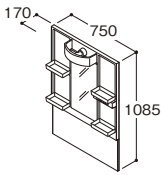

洗面化粧台全高寸法表

洗面ボウル 高さ	化粧鏡	化粧鏡 (1800mm対応)
800mm	全高1900mm	全高1800mm

750mm

2枚扉

LWPB075ANA2●

¥32,000
¥35,500

一面鏡

一面鏡
(高さ1800mm対応)

一面鏡(鏡裏収納付き)

※中央鏡は左吊元で開きます。

一面鏡(鏡裏収納付き)
(高さ1800mm対応)

※中央鏡は左吊元で開きます。

三面鏡

※中央鏡は左吊元で開きます。

三面鏡
(高さ1800mm対応)

※中央鏡は左吊元で開きます。