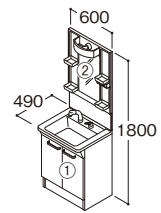

間口 **600** mm

扉カラー／ホワイト(A)
水栓金具／エコシングルシャワー水栓

①洗面化粧台	LDPB060BAGEN2A	¥94,400
②一面鏡(エコミラー)	LMPB060B1GDC1G	¥40,000
セット価格		¥134,400

は写真セット価格*

扉カラー別セット価格	A ¥134,400	B・C・F・E ¥141,300

*品番末尾の青文字は色番を示します。※扉カラーの名称はP.159を参照。