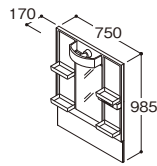

洗面化粧台全高寸法表

洗面ボウル 高さ	化粧鏡	化粧鏡 (1800mm対応)
800mm	全高1900mm	全高1800mm

750mm

2枚扉

LWPB075ANA2●

¥32,000
¥35,500

一面鏡

一面鏡
(高さ1800mm対応)

一面鏡(鏡裏収納付き)

※中央鏡は左吊元で開きます。

一面鏡(鏡裏収納付き)
(高さ1800mm対応)

※中央鏡は左吊元で開きます。

三面鏡

※中央鏡は左吊元で開きます。

三面鏡
(高さ1800mm対応)

※中央鏡は左吊元で開きます。