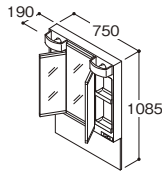

洗面化粧台全高寸法表

洗面ボウル 高さ	化粧鏡	化粧鏡 (1800mm対応)
800mm	全高1900mm	全高1800mm

750mm

2枚扉

LWPB075ANA2●

¥32,000
¥35,500

一面鏡

一面鏡
(高さ1800mm対応)

一面鏡(鏡裏収納付き)

※中央鏡は左吊元で開きます。

一面鏡(鏡裏収納付き)
(高さ1800mm対応)

※中央鏡は左吊元で開きます。

三面鏡

※中央鏡は左吊元で開きます。

三面鏡
(高さ1800mm対応)

※中央鏡は左吊元で開きます。