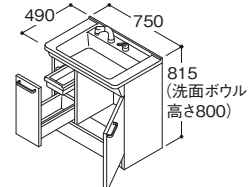

片引き出し

一般地

LDPB075BAGEN2●

¥104,200
¥111,000

寒冷地

LDPB075BAGES2●

¥106,400
¥113,300

一般地

LDPB075BJGEN2●

¥116,200
¥123,000

寒冷地

LDPB075BJGES2●

¥118,500
¥125,300

- ●洗面ボウル/人工大理石製(不飽和ポリエステル系樹脂)実容量:8.5L
- ●水栓金具/エコシングルシャワー水栓、昇降機能付き
- ●排水トラップ/水抜き付きハード管、防臭栓付き、床排水用
- ●排水栓/ヘアキャッチャー付き ゴム栓
- ●けこみカラー/白

- ●キャビネット/底板点検口付き