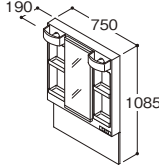

洗面化粧台全高寸法表

洗面ボウル 高さ	化粧鏡	化粧鏡 (1800mm対応)
800mm	全高1900mm	全高1800mm

750mm

2枚扉

LWPB075ANA2●

¥32,000
¥35,500

一面鏡

一面鏡
(高さ1800mm対応)

一面鏡(鏡裏収納付き)

※中央鏡は左吊元で開きます。

一面鏡(鏡裏収納付き)
(高さ1800mm対応)

※中央鏡は左吊元で開きます。

三面鏡

※中央鏡は左吊元で開きます。

三面鏡
(高さ1800mm対応)

※中央鏡は左吊元で開きます。