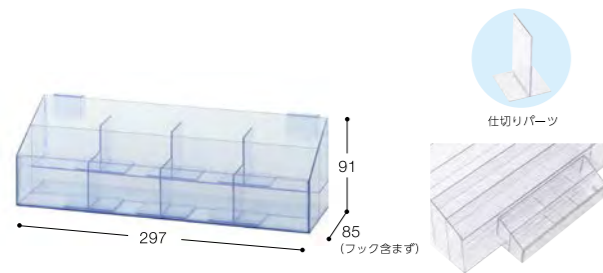

ダイアリー・システム手帳全般什器 **1,800円** (税込1,980円)

DPコード：965347

○素材：紙

システムノートダイアリー専用什器（8段） **5,600円** (税込6,160円)

DPコード：965378

○素材：紙

●システムノートダイアリー見出しカード（B6 / A5 / B5）入

コンパクトダイアリー専用什器 **2,700円** (税込2,970円)

DPコード：965363

○素材：塩ビ

●中の仕切りパーツは可動式なのでセットするダイアリーに合わせて変更できます。

○POP付

カードサイズダイアリー

ネームカードダイアリー

システムノートダイアリー見出しカード

B6 / A5 / B5 コード：911605