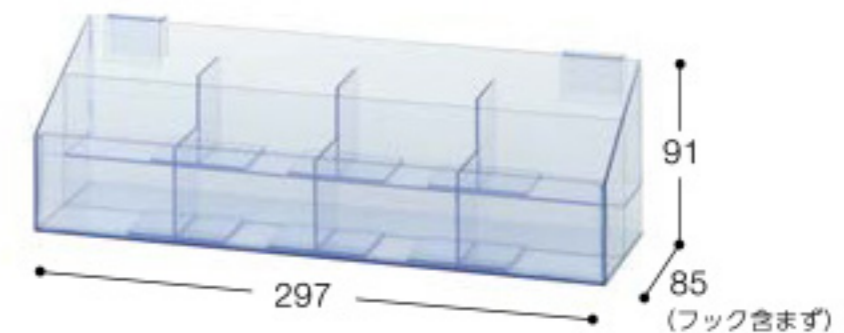

**システムノートダイアリー見出しカード**

B6 / A5 / B5 コード：911605

仕切りパーツ

**グローワールダイアリー専用什器 4,000円 (税込4,400円)**

DPコード：965375

○素材：塩ビ

●中の仕切りパーツは可動式なのでセットするダイアリーに合わせて変更できます。

○POP付

仕切りパーツ

**コンパクトダイアリー専用什器 2,500円 (税込2,750円)**

DPコード：965363

○素材：塩ビ

●中の仕切りパーツは可動式なのでセットするダイアリーに合わせて変更できます。

○POP付

カードサイズダイアリー

ネームカードダイアリー