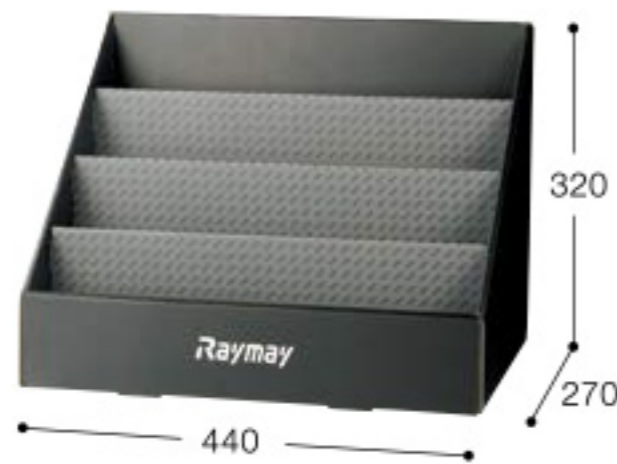

## CARD SIZE DIARY

Card  
SIZE  
P53  
RFD2213 B, K, A, R, D, Y, G, S [420]

## NAME CARD DIARY

Name  
Card  
SIZE  
P54  
P55

RFDR2288 K, R [550] RFDR2289 K, R [550]  
RFDR2283 K, R [580] RFDR2282 K, R [580]

※ [ ] 内の表示価格は、全て税抜価格です。

**ダイアリー・システム手帳全般什器 1,500円 (税込1,650円)**

DPコード：965347