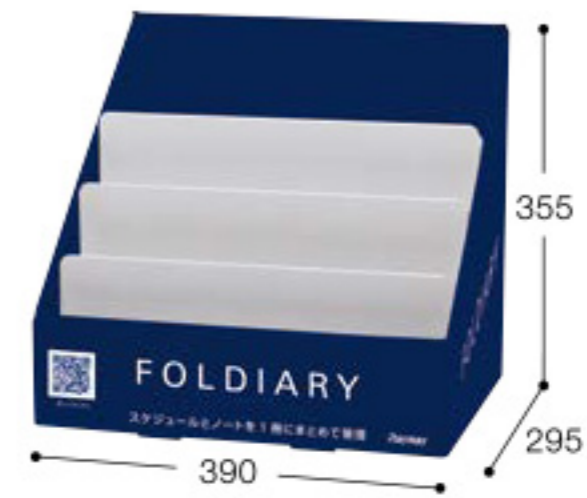

## NAME CARD DIARY

Name  
Card  
SIZE  
P54  
P55

RFDR2288 K, R [550] RFDR2289 K, R [550]  
RFDR2283 K, R [580] RFDR2282 K, R [580]

※ [ ] 内の表示価格は、全て税抜価格です。

**ダイアリー・システム手帳全般什器 1,500円 (税込1,650円)**

DPコード：965347

○素材：紙

**フォルダイアリー専用什器 4,400円 (税込4,840円)**

DPコード：965377

○素材：紙

**システムノートダイアリー専用什器 (8段) 5,600円 (税込6,160円)**

DPコード：965378

○素材：紙

●システムノートダイアリー見出しカード (B6 / A5 / B5) 入