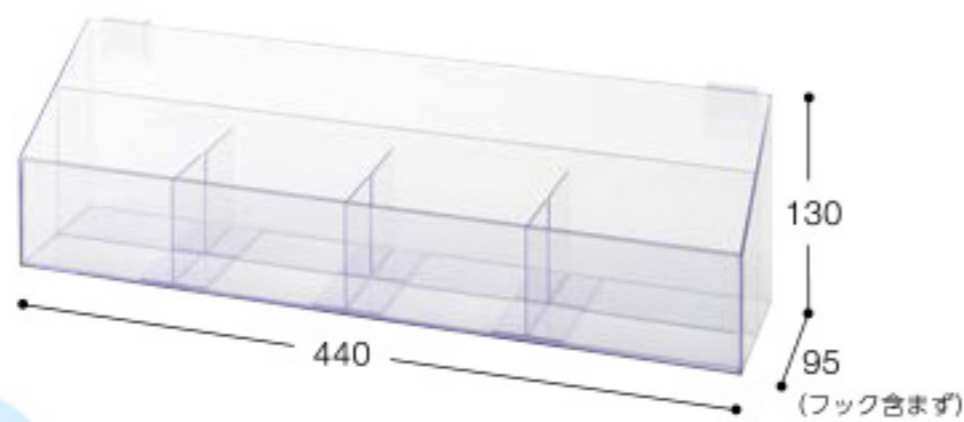

DPコード：965375

○素材：塩ビ

●中の仕切りパーツは可動式なのでセットするダイアリーに合わせて変更できます。

○POP付