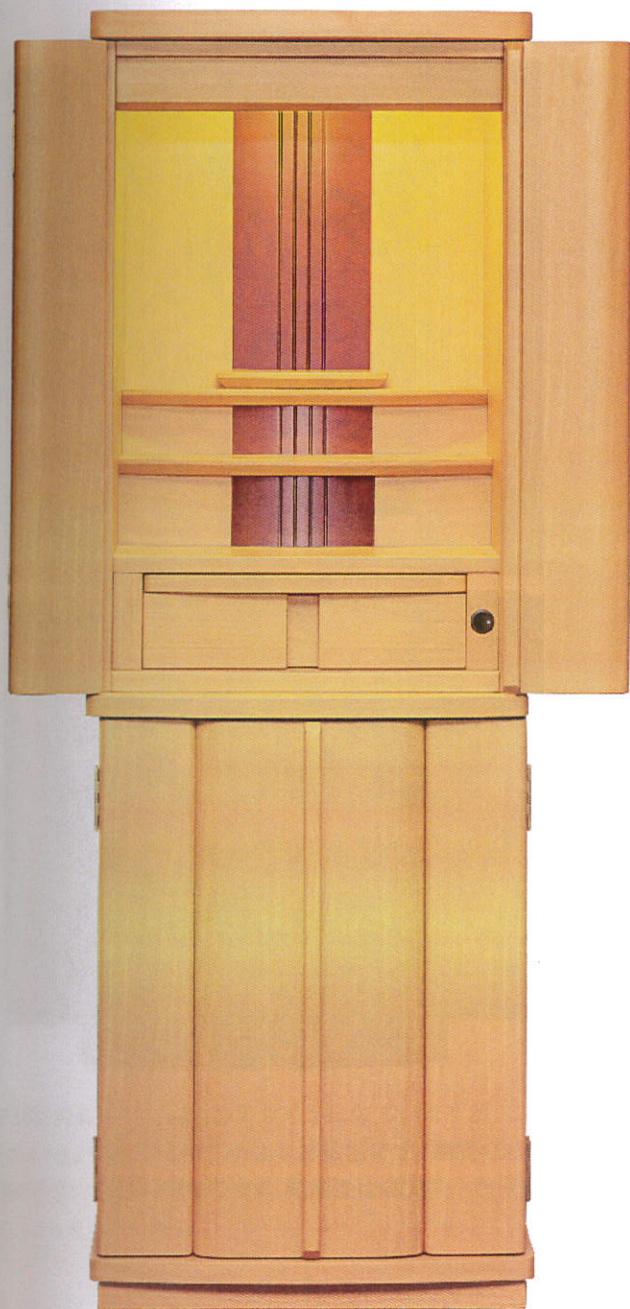

シンプルな見
く引き立てる
座ってお祀り
ベースなど機

音々II 1
■メープル調

美しく華やかな背板が特徴の
床置きモダン仏壇

《紫檀調》

《メープル調》

《ウォールナット調》

シンプルな見た目と和洋室問わず、お部屋に馴染みます。ご本尊様を美しく引き立てる背板が特徴的なお仏壇です。
座ってお祀りするのに丁度良い高さに設計しています。使いやすい収納スペースなど機能的にも充実しています。

音々 14×40号