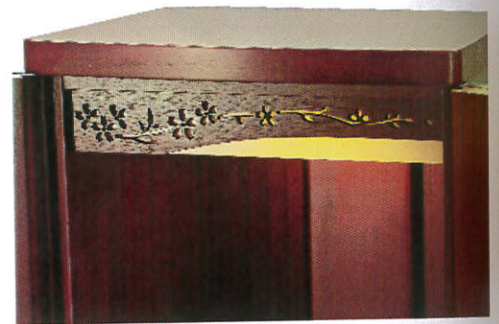

欄間の桜がほのかに光る
モダンミニ仏壇

《紫檀色》

欄間の桜が内部のライトに照らされ美しく光るモダンミニ仏壇です。
扉や内陣、背板を含めお仏壇全体を同じ色で統一して仕上げています。
コンパクトなので設置スペースを気にせずに設置が可能です。
使いやすい収納スペースなど機能的にも充実しています。

《ライトブラウン》

《ウォールナット》

《ミドルブラウン》

《ホワイト》

華蓮 15号