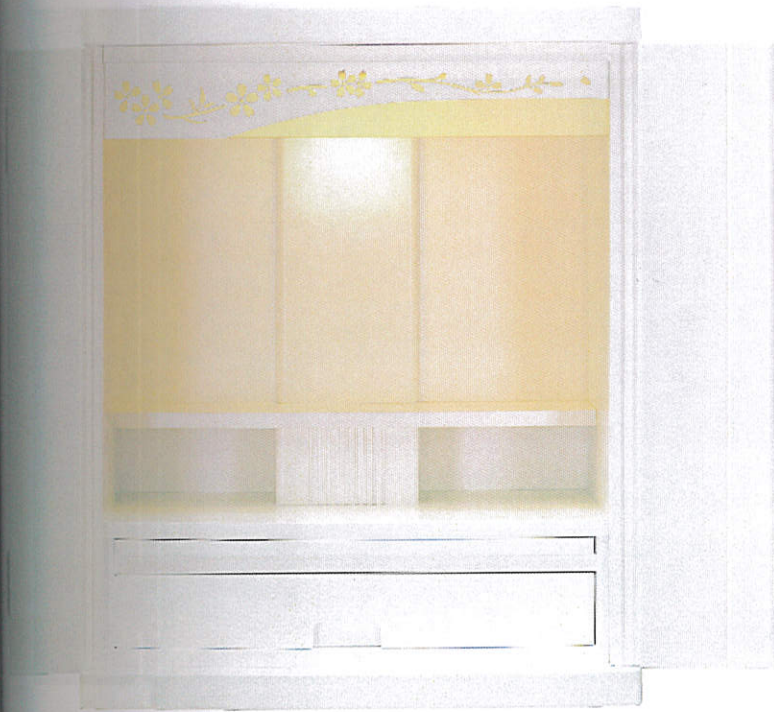

欄間の桜がほのかに光る

モダンミニ仏壇

《ホワイト》

欄間の桜が内部のライトに照らされ美しく光るモダンミニ仏壇です。
扉や内陣、背板を含めお仏壇全体を同じ色で統一して仕上げています。
コンパクトなので設置スペースを気にせずに設置が可能です。
使いやすい収納スペースなど機能的にも充実しています。

《ライトブラウン》

《ウォールナット》

《ミドルブラウン》

《紫檀色》