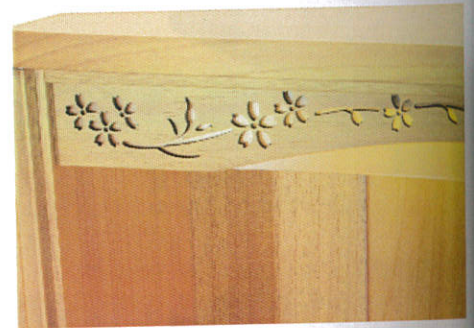

美しい欄間の桜と
広々としたワイドな設計

欄間の桜が内部のライトに照らされ美しく光るモダンミニ仏壇です。
扉や内陣、背板を含めお仏壇全体を同じ色で統一して仕上げています。
左右にワイドな設計となっており、少し大き目の仏具などもゆったりと設置できます。

《ウォールナット》

華蓮 ワイド 18号

- ■紫檀色 ■ライトブラウン ■ウォールナット
- ■ミドルブラウン ■ホワイト

¥120,000 (税抜)

《商品寸法》

H50.0cm x W50.0cm x D27.0cm

《商品仕様》

ウォールナット・ミドルブラウン・ライトブラウン・紫檀

■台輪正面表面材:桐無垢 ■戸板正面表面材:桐無垢

■主芯材:桐

ホワイト

■台輪正面表面材:ホワイト着色 ■戸板正面表面材:ホワイト

■主芯材:MDF