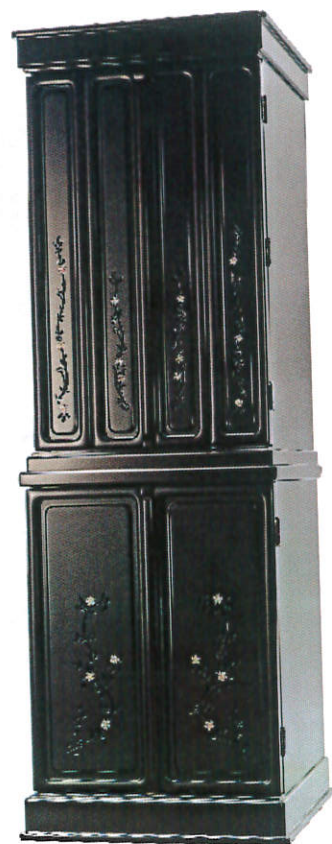

随所に散りばめた
伝統技法の桜の花の螺鈿が美しいお仏壇

オーロラの特徴でもある桜の螺鈿や和モダンデザインは継承しつつ、床置きならでの収納も十分に完備している、機能とデザインに優れた床置き仏壇です。

オーロラ 15×43号

■紫檀調

¥350,000 (税抜)

《商品寸法》
H132.0cm x W44.5cm x D44.0cm

《商品仕様》
ウォールナット
■台輪正面表面材:紫檀調プリント
■戸板正面表面材:紫檀調プリント ■主芯材:木質繊維板