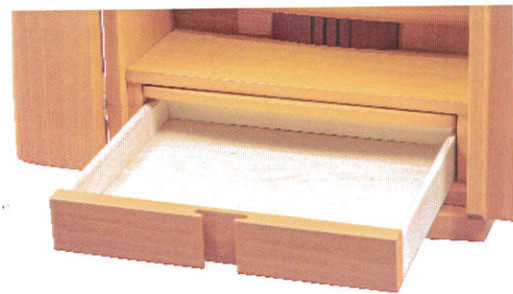

■主芯材:MDF

尊様を美しく引き立てる背板が特徴的な
室に自然に馴染むお仏壇

《メープル調》

シンプルな見た目で和洋室問わず、お部屋に馴染みます。
ご本尊様を美しく引き立てる背板が特徴的なお仏壇です。
コンパクトなので設置スペースを気にせずに設置が可能です。
使いやすい収納スペースなど機能的にも充実しています。

《ウォールナット調》

音川16号

■メープル調 ■ウォールナット調

¥170,000 (税抜)