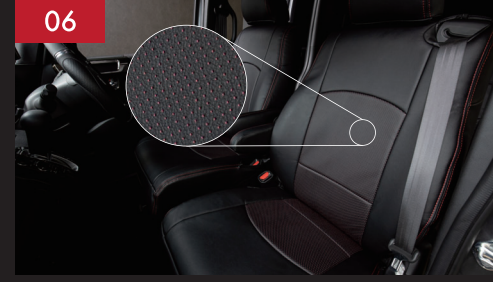

RECYCLE LEATHER リサイクルレザー

STITCH COLOR ステッチカラー

ステッチカラーは下記のカラーから選択することができます。アクセント色としてご利用いただけます。

PIPING COLOR パイピングカラー

Refinad カスタムシリーズで選択いただけるパイピングカラーは、革を巻き込んだ形で製作しております。

01 アルカンターラシリーズ Alcantara Series

背もたれと座面の中央部にアルカンターラを配置し、前面はリサイクルレザーで製作しております。サイドと背面はフィッティング性能を高めるためのPVC生地です。

02 ハーモニアスレザーシリーズ Harmonious Leather Series

身体の触れるシート前面全体をリサイクルレザーで製作。サイドと背面はブラックのPVC生地を使用したモダンなツートンカラーです。

03 レザーデラックスシリーズ Leather Deluxe Series

身体の触れるシート前面全体をリサイクルレザーで製作。サイドと背面はリサイクルレザーと同色のPVC生地を使用したレザーシリーズの上位モデルです。

04 専用デザインシリーズ Exclusive Design Series

体の触れるシート前面全体をリサイクルレザーで製作。シートカバーのラインやカラーを特定の車種限定でデザインしました。サイドと背面はPVC生地です。

05 カスタムシリーズ Custom Series

体の触れるシート前面全体をリサイクルレザーで製作。カスタムシミュレーターでツートンカラーのパターンやパイピング等のシートデザインを選択できます。