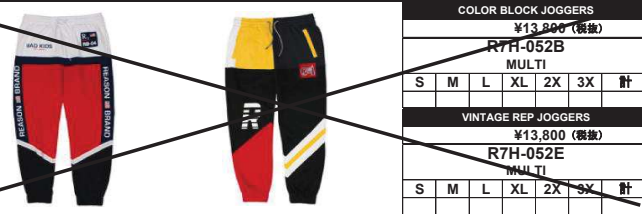

REASON 2016 HOLIDAY

10月～展開

記載された価格、仕様は予告なく変更する場合があります。

REH-7

COLOR BLOCK JOGGERS							
¥13,800 (税抜)							
R7H-052B							
MULTI							
S	M	L	XL	2X	3X	計	
VINTAGE REP JOGGERS							
¥13,800 (税抜)							
R7H-052E							
MULTI							
S	M	L	XL	2X	3X	計