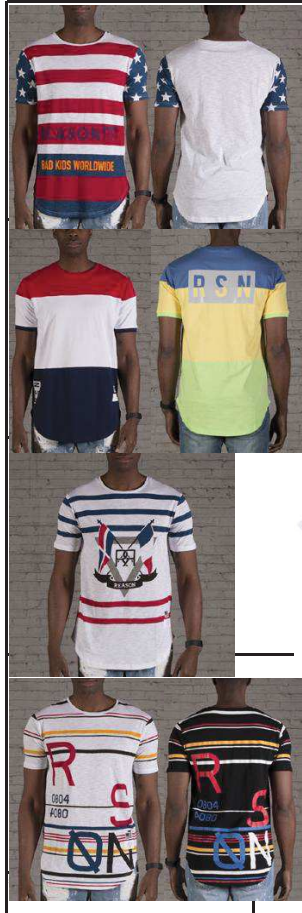

RESM16 / 6

WORLDWIDE TEE ¥6,800 (税抜) 545-1007 MULTI S M L XL 2X 3X 計 COTTON 両面プリント	
VOYAGER TEE ¥6,800 (税抜) 545-1008 USA S M L XL 2X 3X 計 545-1009 BRAZIL S M L XL 2X 3X 計 COTTON バックプリント	
SKIPPER TEE ¥6,800 (税抜) 545-1010 WHITE S M L XL 2X 3X 計 COTTON 両面プリント	
PASSPORT TEE ¥6,800 (税抜) 545-1014 WHITE S M L XL 2X 3X 計 545-1015 BLACK S M L XL 2X 3X 計 COTTON 両面プリント	