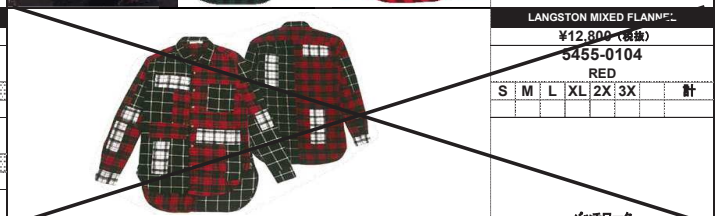

shop name

SENRI BOEKI CORPORATION
TEL: 06-6388-0477
ORDER FAX TO: 06-6388-0478

MONARCH FISH TAIL HOOD						
¥15,800 (税別)						
5455-0053						
BLACK						
S	M	L	XL	2X	3X	計

ダメージ加工 KAISER ELONGATED HOOD						
¥19,800 (税別)						
5455-0055						
BLACK						
S	M	L	XL	2X	3X	計

プリント ワッペン RSN BOX HOODED FLANNEL						
¥12,800 (税別)						
5455-0102						
GREEN						
S	M	L	XL	2X	3X	計
5455-0103						
RED						
S	M	L	XL	2X	3X	計

LANGSTON MIXED FLANNEL						
¥12,800 (税別)						
5455-0104						
RED						
S	M	L	XL	2X	3X	計

パッチワーク