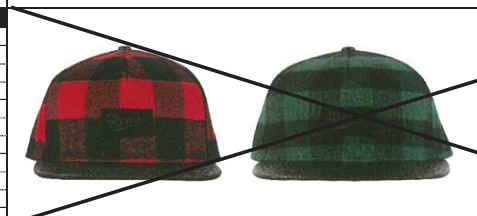

5455-0127	
BLACK	
O/S	計

500 CAP	
¥5,800 (税抜)	
5455-0136	
O/S	計

BLACK	
5455-0135	
O/S	計

GREEN	
5455-0134	
O/S	計

WHITE	
	計

WOODSMAN PLAID CAP	
¥4,800 (税抜)	
5455-0139	
RED	
O/S	計

5455-0138	
GREEN	
O/S	計

shop name