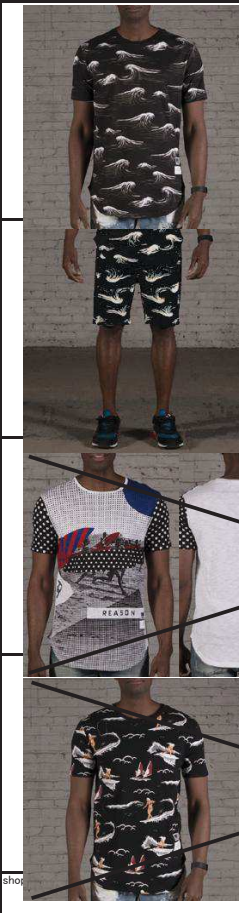

WAVES TEE ¥6,800 (税抜) 545-1011 BLACK M L XL 2X 3X 計 COTTON 両面プリント	
WAVES SHORTS ¥8,800 (税抜) 545-1013 BLACK M L XL 2X 3X 計 COTTON	
DITCH PLAINS TEE ¥6,800 (税抜) 545-1017 WHITE M L XL 2X 3X 計 COTTON	
BORDERS TEE ¥6,800 (税抜) 545-1018 BLACK M L XL 2X 3X 計 COTTON 両面プリント	

TEL: 06-6388-0477
ORDER FAX TO: 06-6388-0478

REASON 2016 SUMMER

5~6月展開

記載された価格、仕様は予告なく変更する場合があります。

RESM16 / 7

REASON 2016 SUMMER

5~6月展開

記載された価格、仕様は予告なく変更する場合があります。

RESM16 / 8