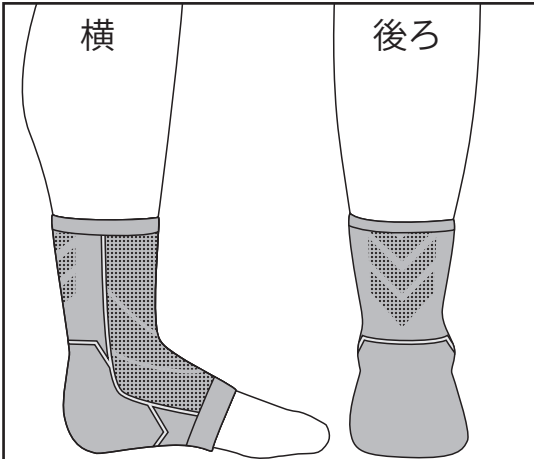

LAD WEATHER

Always into outdoor

ラドウェザー

足首用サポーター

ladsupport 005

使用方法

上 (ふくらはぎ側)

後ろ

前

下 (爪先側)

左図を参考に向きを確認し、丸印の部分にかかとがくるように装着してください。

横

後ろ

位置を確かめて下さい。

シワやねじれが生じた場合は整えてください。

お手入れ方法