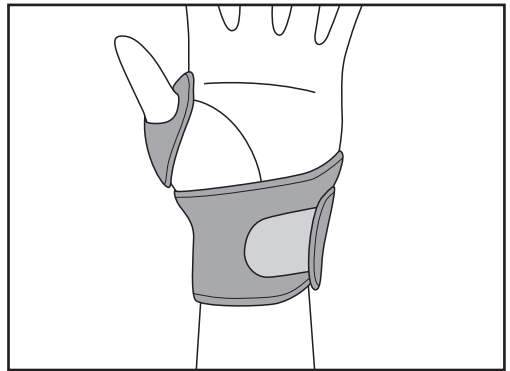

LAD WEATHER

Always into outdoor

ラドウェザー

手首用サポーター

ladsupport 007

使用方法

左手への装着

① 穴に親指を通して、手の甲側から手首に巻きます。

② 圧迫を適度に調整し、マジックテープを留めて固定します。

右手への装着

① 穴に親指を通して、手の平側から手首に巻きます。

② 圧迫を適度に調整し、マジックテープを留めて固定します。

お手入れ方法

中性洗剤を使用し、40℃以下のぬるま湯で優しく押し洗いしてください。

漂白剤、柔軟剤は使用できません。

洗濯後はねじって絞らずに、タオルなどで挟んで押すようにして水気を切ってください。
形を整えて日陰で平干ししてください。