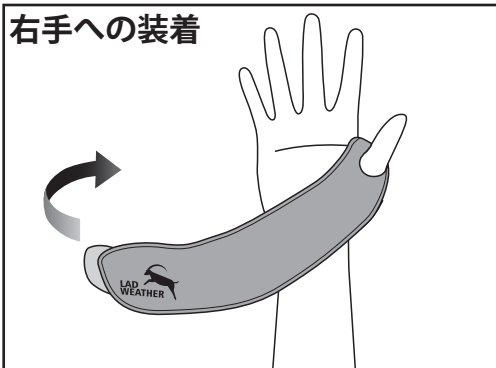

LAD WEATHER

Always into outdoor

ラドウェザー

手首用サポーター

ladsupport 007

使用方法

左手への装着

① 穴に親指を通して、手の甲側から手首に巻きます。

② 圧迫を適度に調整し、マジックテープを留めて固定します。

右手への装着

① 穴に親指を通して、手の平側から手首に巻きます。

② 圧迫を適度に調整し、マジックテープを留めて固定します。

お手入れ方法

中性洗剤を使用し、40℃以下のぬるま湯で優しく押し洗いしてください。

漂白剤、柔軟剤は使用できません。

洗濯後はねじって絞らずに、タオルなどで挟んで押すようにして水気を切ってください。
形を整えて日陰で平干ししてください。