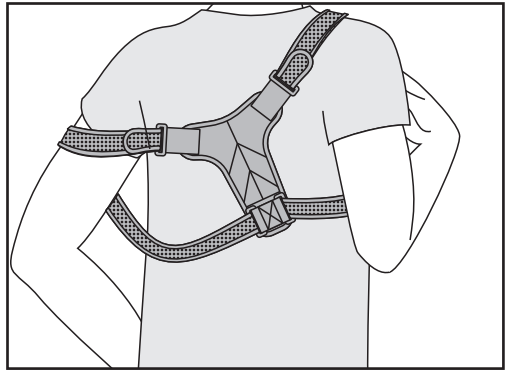

LAD WEATHER

Always into outdoor

ラドウェザー

背中用サポーター

ladsupport 008

使用方法

① ベルトを長めにして仮止めます。

② 背負う様にして、ベルトに両腕を通します。

③ ベルトに捻れなどが無いか、確認してください。

④ ベルトを引っ張って長さを調整し、面ファスナーで留めます。

お手入れ方法

中性洗剤を使用し、40℃以下のぬるま湯で優しく押し洗いしてください。

漂白剤、柔軟剤は使用できません。

洗濯後はねじって絞らずに、タオルなどで挟んで押すようにして水気を切ってください。
形を整えて日陰で平干ししてください。

内部まで完全に乾かしてから使用してください。

乾燥が不十分のまま使用や保管をすると、かびや劣化の原因になります。