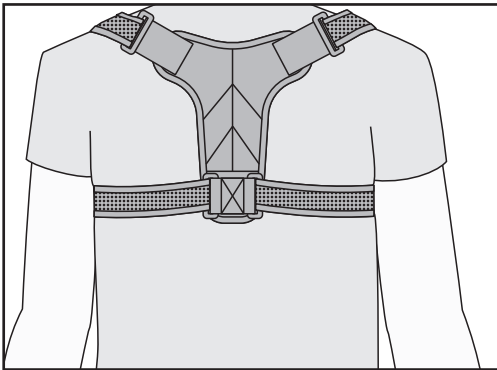

LAD WEATHER

Always into outdoor

ラドウェザー

背中用サポーター

ladsupport 008

使用方法

① ベルトを長めにして仮止めます。

② 背負う様にして、ベルトに両腕を通します。

③ ベルトに捻れなどが無いか、確認してください。

④ ベルトを引っ張って長さを調整し、面ファスナーで留めます。

お手入れ方法

中性洗剤を使用し、40℃以下のぬるま湯で優しく押し洗いしてください。

漂白剤、柔軟剤は使用できません。

洗濯後はねじって絞らずに、タオルなどで挟んで押すようにして水気を切ってください。
形を整えて日陰で平干ししてください。

内部まで完全に乾かしてから使用してください。

乾燥が不十分のまま使用や保管をすると、かびや劣化の原因になります。