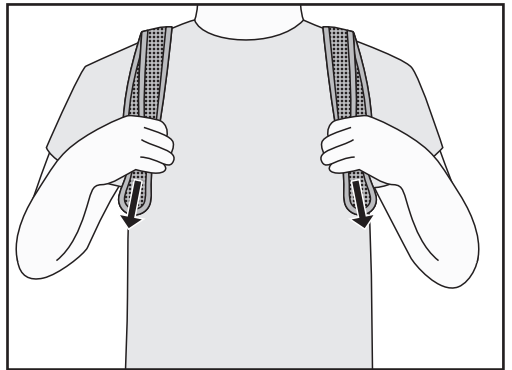

LAD WEATHER

Always into outdoor

ラドウェザー

背中用サポーター

ladsupport 008

使用方法

① ベルトを長めにして仮止めます。

② 背負う様にして、ベルトに両腕を通します。

③ ベルトに捻れなどが無いか、確認してください。

④ ベルトを引っ張って長さを調整し、面ファスナーで留めます。

お手入れ方法

中性洗剤を使用し、40℃以下のぬるま湯で優しく押し洗いしてください。

漂白剤、柔軟剤は使用できません。

洗濯後はねじって絞らずに、タオルなどで挟んで押すようにして水気を切ってください。
形を整えて日陰で平干ししてください。

内部まで完全に乾かしてから使用してください。

乾燥が不十分のまま使用や保管をすると、かびや劣化の原因になります。