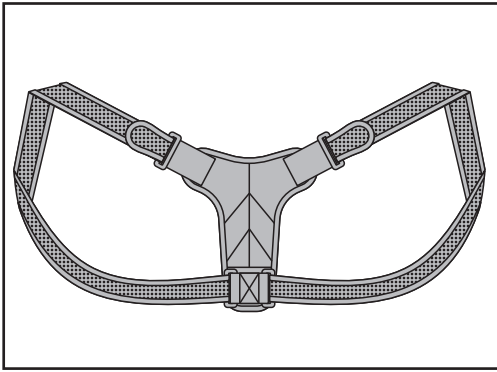

LAD WEATHER

Always into outdoor

ラドウェザー

背中用サポーター

ladsupport 008

使用方法

① ベルトを長めにして仮止めます。

② 背負う様にして、ベルトに両腕を通します。

③ ベルトに捻れなどが無いか、確認してください。

④ ベルトを引っ張って長さを調整し、面ファスナーで留めます。

お手入れ方法

中性洗剤を使用し、40℃以下のぬるま湯で優しく押し洗いしてください。

漂白剤、柔軟剤は使用できません。

洗濯後はねじって絞らずに、タオルなどで挟んで押すようにして水気を切ってください。
形を整えて日陰で平干ししてください。

内部まで完全に乾かしてから使用してください。

乾燥が不十分のまま使用や保管をすると、かびや劣化の原因になります。