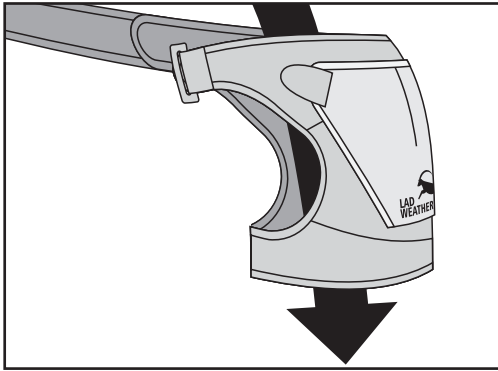

## ラドウェザー

肩用サポーター(左肩用)

ladsupport 010

### 使用方法

- ① 肩側のベルトは外しておきます。  
腕側のベルトを留めて、腕を通します。

- ② 肩まで上げて、位置を調整します。

- ③ 背中のベルトを脇の下を通して、  
胸の前のバックルに通して留めます。

- ④ 腕のバンド、胸のバンドの締め具合を調整  
してください。

※グレーのパッド部分には、アイシングやホットパックを入れられます。