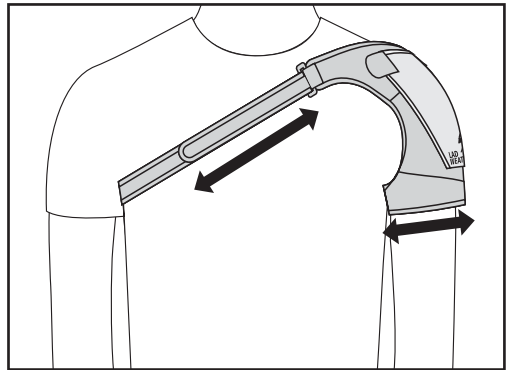

### 使用方法

- ① 肩側のベルトは外しておきます。  
腕側のベルトを留めて、腕を通します。

- ② 肩まで上げて、位置を調整します。

- ③ 背中のベルトを脇の下を通して、  
胸の前のバックルに通して留めます。

- ④ 腕のバンド、胸のバンドの締め具合を調整  
してください。

※グレーのパッド部分には、アイシングやホットパックを入れられます。