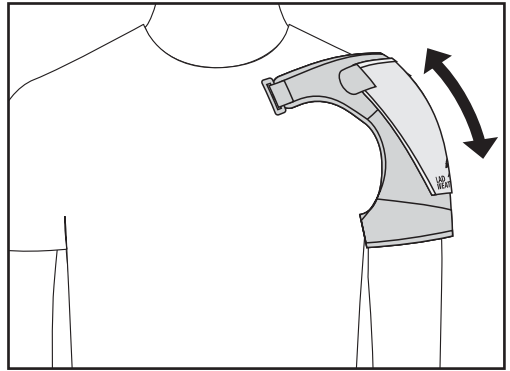

## ラドウェザー

肩用サポーター(左肩用)

ladsupport 010

### 使用方法

- ① 肩側のベルトは外しておきます。  
腕側のベルトを留めて、腕を通します。

- ② 肩まで上げて、位置を調整します。

- ③ 背中のベルトを脇の下を通して、  
胸の前のバックルに通して留めます。

- ④ 腕のバンド、胸のバンドの締め具合を調整  
してください。

※グレーのパッド部分には、アイシングやホットパックを入れられます。