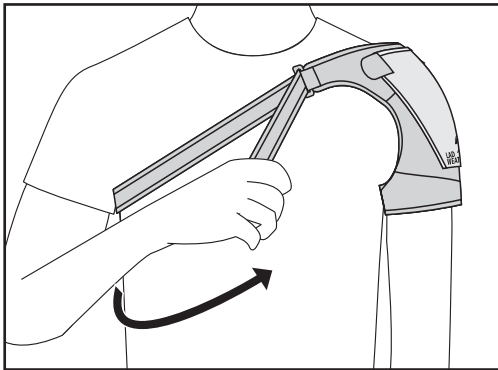

## ラドウェザー

肩用サポーター(左肩用)

ladsupport 010

### 使用方法

- ① 肩側のベルトは外しておきます。  
腕側のベルトを留めて、腕を通します。

- ② 肩まで上げて、位置を調整します。

- ③ 背中のベルトを脇の下を通して、  
胸の前のバックルに通して留めます。

- ④ 腕のバンド、胸のバンドの締め具合を調整  
してください。

※グレーのパッド部分には、アイシングやホットパックを入れられます。