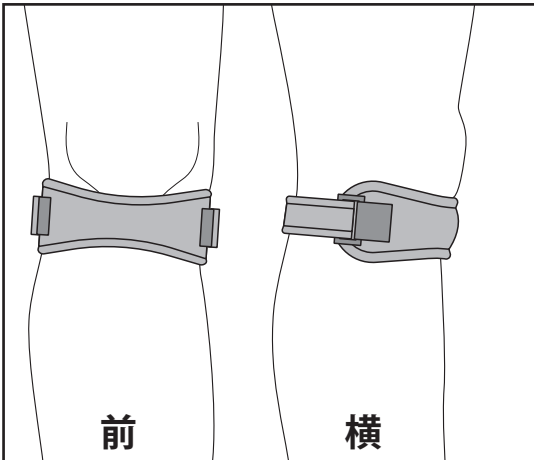

LAD WEATHER

Always into outdoor

ラドウェザー

膝用サポーター

ladsupport 012

使用方法

パッドをひざの皿の下に当てて、
適度な圧迫になるようベルトを閉めます。

位置を確かめて下さい。