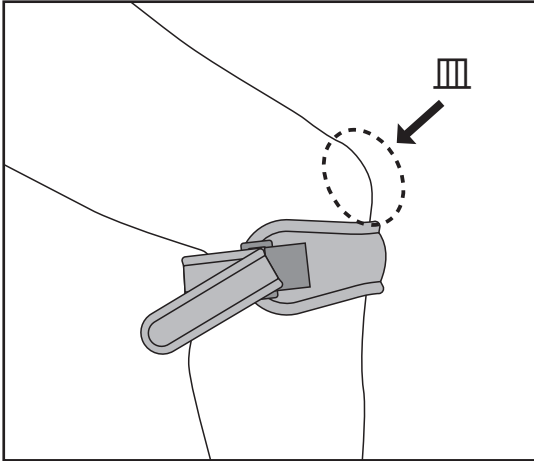

LAD WEATHER

Always into outdoor

ラドウェザー

膝用サポーター

ladsupport 012

使用方法

パッドをひざの皿の下に当てて、
適度な圧迫になるようベルトを閉めます。

位置を確かめて下さい。