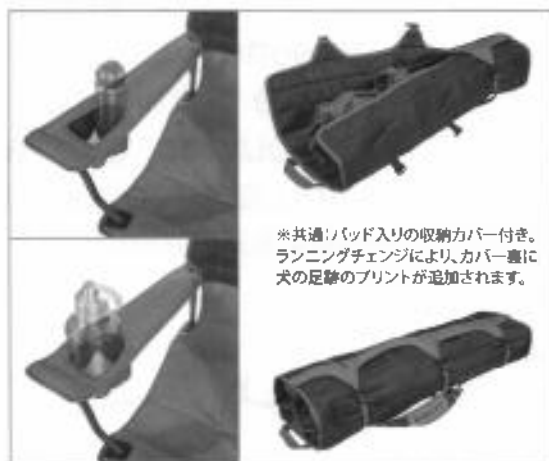

※共通: サイズが異なるボトル類を
安定して置けるポケット

※共通: パッド入りの収納カバー付き。
ランニングチェンジにより、カバー裏に
犬の足跡のプリントが追加されます。

LOWDOWN CHAIR

ローダウンチェア

361510319 / ¥12,000 (税込 ¥13,200)

サイズ: W=53 D=51 H=74
収納サイズ: 83 x 20 x 20 cm
重量: 3.4 kg
耐荷重: 158.7 kg
素材: 座面 / 600D Polyester
フレーム / スチール