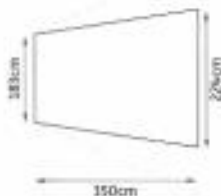

## SIDEROADS AWNING

サイドローズオーニング

340831421 / ¥21,000 (税込 ¥23,100)

張上りサイズ: 224(183) x 350 cm

収納サイズ: 56 x 20 x 18 cm

収納時重量: 4.03 kg

素材: 68D Polyester

ポール: ファイバーグラス x 3