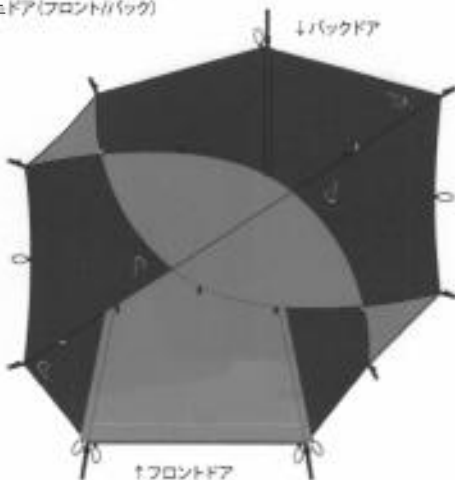

2024 FW CAMPING LINE

HALF-MOON LIGHT 2P

ハーフムーンライト 2人用

80003 / ¥60,000 (税込 ¥66,000)

収納サイズ: 14 cm x 14 cm x 41 cm

室内高: 109 cm

床面積: 2.9 m²

前室面積: 0.9 m²

総重量: 2.04 kg (テント本体、フライ、ポール、ベグ、フットプリント、その他付属品含む)

テント重量: 1.66 kg (テント本体、フライ)

素材: フライ、ボトム、フットプリント / Nylon 40D Double Ripstop UVコーティング
インナー / Nylon 20D Ripstop Breathable

耐水圧: 3,000 mm

ポール: DIAポール x 3

カラー: フライ / 70%ブルー x イエロー
インナー / ホワイト x メッシュグレー
フロア / ネイビー

仕様: フライベンチレーション
フロントメッシュウインドウ付きスタックドア
バックサイドメッシュウインドウ
インナーメッシュラック
メッシュポケット(フロント、サイド)
フットプリント標準装備
アルミベグ10本付属

METEOR LIGHT 2P

ミーターライト 2人用

80004 / ¥73,000 (税込 ¥80,500)

収納サイズ: 14.5 cm x 14.5 cm x 52 cm

室内高: 109 cm

床面積: 3.7 m²

前室面積: 1.3 m²

総重量: 3.44 kg (テント本体、フライ、ポール、ベグ、フットプリント、その他付属品含む)

テント重量: 2.11 kg (テント本体、フライ)

素材: フライ、ボトム、フットプリント / Nylon 40D Double Ripstop UVコーティング
インナー / Nylon 20D Ripstop Breathable

耐水圧: 3,000 mm

ポール: DIAポール x 3

カラー: フライ / 70%ブルー x イエロー
インナー / ホワイト x メッシュグレー
フロア / ネイビー

仕様: フロントメッシュウインドウ付きスタックドア(フロント/バック)
バックサイドメッシュウインドウ
インナーメッシュラック
メッシュポケット(フロント、サイド)
フットプリント標準装備
アルミベグ13本付属