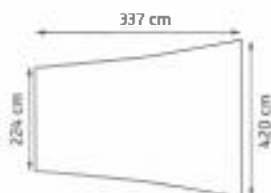

WAYPOINT TARP

ウェイポイントタープ

340834221 / ¥23,000 (税込 ¥25,300)

張上りサイズ: 420(224) x 337 x 240 cm

収納サイズ: 58 x 18 x 18 cm

収納時重量: 3.77 kg

素材: 68D Polyester

ポール: スチールポール x 1

耐水圧: 1,200 mm

カラー: Reflecting Pond / Gingerbread

Elm / Dark Shadow