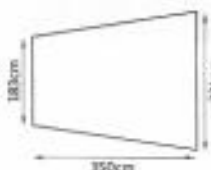

SIDEROADS AWNING

サイドローズオーニング

340831421 / ¥21,000 (税込 ¥23,100)

張上りサイズ: 224(183) x 350 cm

収納サイズ: 56 x 20 x 18 cm

収納時重量: 4.03 kg

素材: 68D Polyester

ポール: ファイバーグラス x 3

耐水圧: 1,200 mm