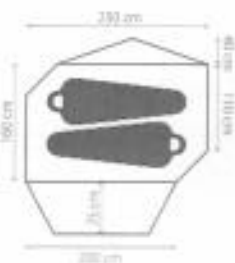

2024 FW CAMPING LINE

HALF-MOON LIGHT 2P

ハーフムーンライト 2人用

80003 / ¥60,000 (税込 ¥66,000)

収納サイズ: 14 cm x 14 cm x 41 cm

室内高: 109 cm

床面積: 2.9 m²

前室面積: 0.9 m²

総重量: 2.04 kg (テント本体、フライ、ポール、ベグ、フットプリント、その他付属品含む)

テント重量: 1.66 kg (テント本体、フライ)

素材: フライ、ボトム、フットプリント / Nylon 40D Double Ripstop UVコーティング
インナー / Nylon 20D Ripstop Breathable

耐水圧: 3,000 mm

ポール: DIAポール x 3

カラー: フライ / 70%ブルー x イエロー
インナー / ホワイト x メッシュグレー
フロア / ネイビー

仕様: フライベンチレーション
フロントメッシュウインドウ付きスタックドア
バックサイドメッシュウインドウ
インナーメッシュラック
メッシュポケット(フロント、サイド)
フットプリント標準装備
アルミベグ10本付属

METEOR LIGHT 2P

ミーターライト 2人用

80004 / ¥73,000 (税込 ¥80,500)

収納サイズ: 14.5 cm x 14.5 cm x 52 cm

室内高: 109 cm

床面積: 3.7 m²

前室面積: 1.3 m²

総重量: 3.44 kg (テント本体、フライ、ポール、ベグ、フットプリント、その他付属品含む)

テント重量: 2.11 kg (テント本体、フライ)

素材: フライ、ボトム、フットプリント / Nylon 40D Double Ripstop UVコーティング
インナー / Nylon 20D Ripstop Breathable

耐水圧: 3,000 mm

ポール: DIAポール x 3

カラー: フライ / 70%ブルー x イエロー
インナー / ホワイト x メッシュグレー
フロア / ネイビー

仕様: フロントメッシュウインドウ付きスタックドア(フロント/バック)
バックサイドメッシュウインドウ
インナーメッシュラック
メッシュポケット(フロント、サイド)
フットプリント標準装備
アルミベグ13本付属