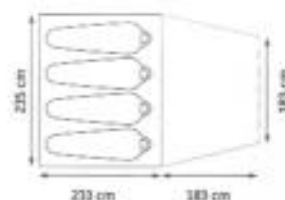

CABOOSE FOOTPRINT

カブース フットプリント

342632223 / ¥5,800 (税込 ¥6,380)