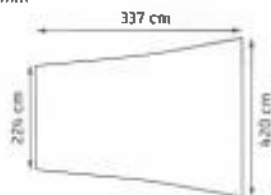

## WAYPOINT TARP

ウェイポイントタープ

340834221 / ¥23,000 (税込 ¥25,300)

張上りサイズ: 420(224) x 337 x 240 cm

収納サイズ: 58 x 18 x 18 cm

収納時重量: 3.77 kg

素材: 68D Polyester

ポール: スチールポール x 1