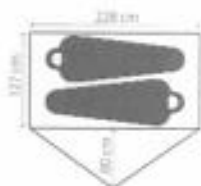

HALF-MOON LIGHT 2P

ハーフムーンライト 2人用

80003 / ¥60,000 (税込 ¥66,000)

収納サイズ: 14 cm x 14 cm x 41 cm

室内高: 109 cm

床面積: 2.9 m²

前室面積: 0.9 m²

総重量: 2.04 kg (テント本体、フライ、ポール、ベグ、フットプリント、その他付属品含む)

テント重量: 1.66 kg (テント本体、フライ)

素材: フライ、ボトム、フットプリント / Nylon 40D Double Ripstop UVコーティング
インナー / Nylon 20D Ripstop Breathable

耐水圧: 3,000 mm

ポール: DIAポール x 3

カラー: フライ / 70%ブルー x イエロー
インナー / ホワイト x メッシュグレー
フロア / ネイビー

仕様: フライベンチレーション
フロントメッシュウインドウ付きスタックドア
バックサイドメッシュウインドウ
インナーメッシュラック
メッシュポケット(フロント、サイド)
フットプリント標準装備
アルミベグ10本付属