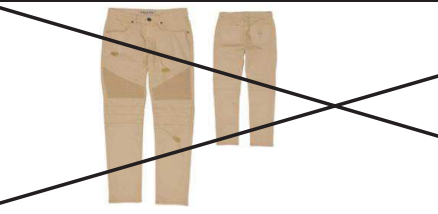

REH-3

DUNES BIKER DENIM							
¥15,800 (税抜)							
R7H-081							
TAN							
30	32	34	36	38	40	計	

LION SOUVENIR JACKET							
¥22,800 (税抜)							
R7H-015							
NAVY							
S	M	L	XL	2X	3X	計	

JACKSON DENIM							
¥16,800 (税抜)							
R9H-002							
INDIGO							
30	32	34	36	38	40	計	