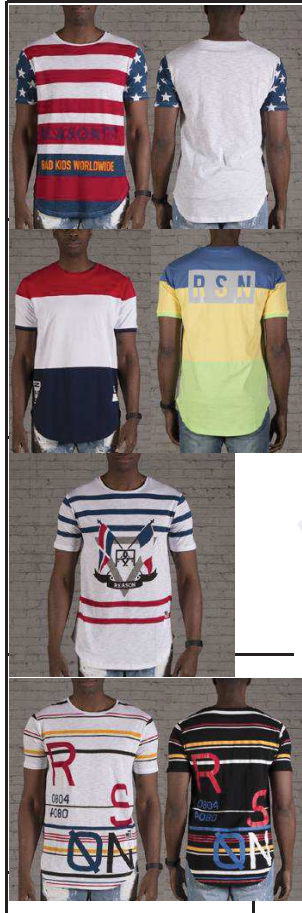

RESM16 / 6

<b>WORLDWIDE TEE</b>						
¥6,800 (税抜)						
545-1007						
MULTI						
S	M	L	XL	2X	3X	計
COTTON						
<b>VOYAGER TEE</b>						
¥6,800 (税抜)						
545-1008						
USA						
S	M	L	XL	2X	3X	計
545-1009						
BRAZIL						
S	M	L	XL	2X	3X	計
COTTON						
バックプリント						
<b>SKIPPER TEE</b>						
¥6,800 (税抜)						
545-1010						
WHITE						
S	M	L	XL	2X	3X	計
COTTON						
両面プリント						
<b>PASSPORT TEE</b>						
¥6,800 (税抜)						
545-1014						
WHITE						
S	M	L	XL	2X	3X	計
545-1015						
BLACK						
S	M	L	XL	2X	3X	計
COTTON						
両面プリント						
TEL: 06-6388-0477						
ORDER FAX TO: 06-6388-0478						