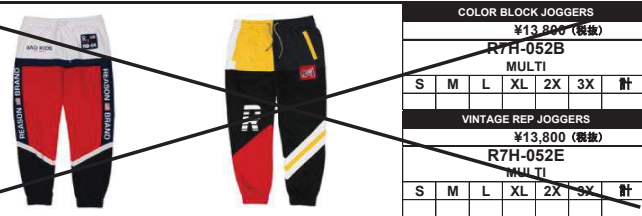

REASON 2016 HOLIDAY

10月～展開

記載された価格、仕様は予告なく変更する場合があります。

REH-7

COLOR BLOCK JOGGERS							
¥13,800 (税抜)							
R7H-052B							
MULTI							
S	M	L	XL	2X	3X	計	
VINTAGE REP JOGGERS							
¥13,800 (税抜)							
R7H-052E							
MULTI							
S	M	L	XL	2X	3X	計