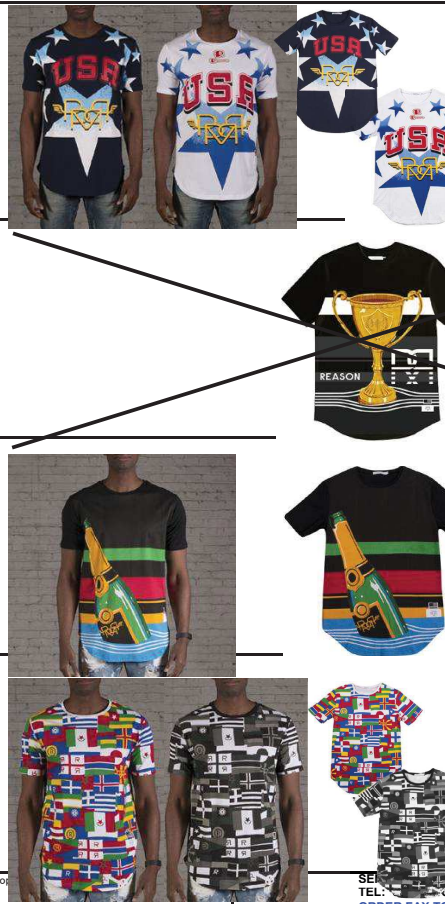

REASON 2016 SUMMER

5~6月展開

記載された価格、仕様は予告なく変更する場合があります。

RESM16 / 4

USA CHAMPS TEE ¥6,800 (税抜) 545-1000 BLUE					
S	M	L	XL	2X	3X
					計
545-1001 WHITE					
S	M	L	XL	2X	3X
					計
COTTON					
TROPHIES TEE ¥6,800 (税抜) 545-1002 BLACK					
S	M	L	XL	2X	3X
					計
COTTON					
CHAMPAGNE CAMPAIN TEE ¥6,800 (税抜) 545-1003 BLACK					
S	M	L	XL	2X	3X
					計
COTTON					
BANNERS TEE ¥6,800 (税抜) 545-1005 MULTI					
S	M	L	XL	2X	3X
					計
545-1006 BLACK/WHITE					
S	M	L	XL	2X	3X
					計
COTTON 両面プリント					

SENRI BOEKI CORPORATION
TEL: 06-6388-0477
ORDER FAX TO: 06-6388-0478