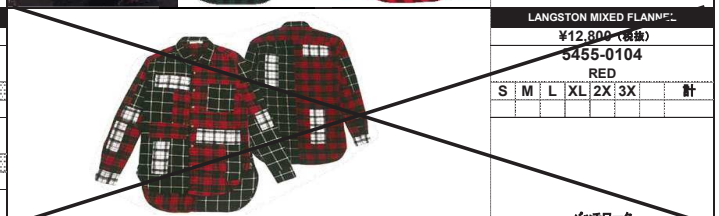

shop name

SENRI BOEKI CORPORATION
TEL: 06-6388-0477
ORDER FAX TO: 06-6388-0478

MONARCH FISH TAIL HOOD						
¥15,800 (税抜)						
5455-0053						
BLACK						
S	M	L	XL	2X	3X	計

ダメージ加工 KAISER ELONGATED HOOD						
¥19,800 (税抜)						
5455-0055						
BLACK						
S	M	L	XL	2X	3X	計

プリント ワッペン RSN BOX HOODED FLANNEL						
¥12,800 (税抜)						
5455-0102						
GREEN						
S	M	L	XL	2X	3X	計
5455-0103						
RED						
S	M	L	XL	2X	3X	計

LANGSTON MIXED FLANNEL						
¥12,800 (税抜)						
5455-0104						
RED						
S	M	L	XL	2X	3X	計

パッチワーク