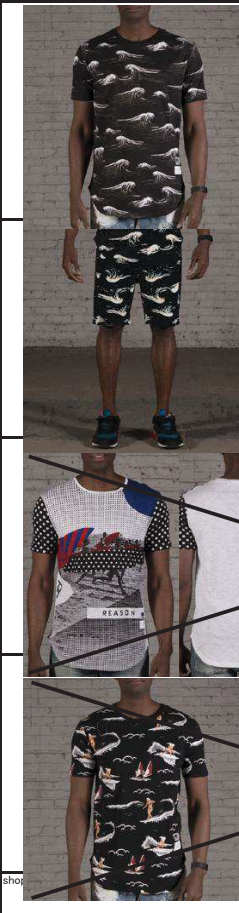

RESM16 / 6

<b>WORLDWIDE TEE</b>						
¥6,800 (税抜)						
545-1007						
MULTI						
S	M	L	XL	2X	3X	計
COTTON						
<b>VOYAGER TEE</b>						
¥6,800 (税抜)						
545-1008						
USA						
S	M	L	XL	2X	3X	計
545-1009						
BRAZIL						
S	M	L	XL	2X	3X	計
COTTON						
バックプリント						
<b>SKIPPER TEE</b>						
¥6,800 (税抜)						
545-1010						
WHITE						
S	M	L	XL	2X	3X	計
COTTON						
両面プリント						
<b>PASSPORT TEE</b>						
¥6,800 (税抜)						
545-1014						
WHITE						
S	M	L	XL	2X	3X	計
545-1015						
BLACK						
S	M	L	XL	2X	3X	計
COTTON						
両面プリント						
TEL: 06-6388-0477						
ORDER FAX TO: 06-6388-0478						