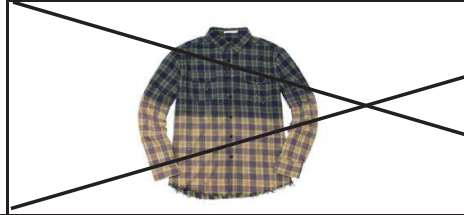

REASON 2016 HOLIDAY

10月～展開

記載された価格、仕様は予告なく変更する場合があります。

REH-2

DECONSTRUCTED FLANNEL							
¥13,800 (税抜)							
R7H-892							
MULTI							
S	M	L	XL	2X	3X	計