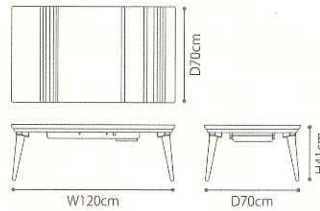

OW-001

希望小売価格
¥78,000 (税抜)

W120×D70×H41cm
JAN 4582304454698

天板: オーク・サベリ・メープル・
ウォールナット・ゼブラ突板 UV 塗装
ホワイトウォッシュ
600w ハロゲンヒーター
手元コントローラー (MHU-601E)