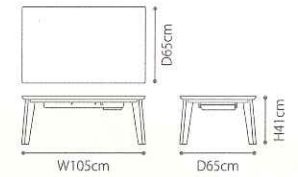

OW-004

希望小売価格
¥76,000 (税抜)

W120×D70×H41cm
JAN 4582304451802

天板: オーク突板 (節あり)
UV 塗装 / ブラシ加工
600w ハロゲンヒーター
手元コントローラー (MHU-601E)