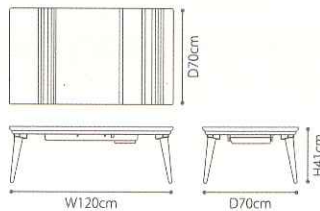

OW-002

希望小売価格
¥78,000 (税抜)

W120×D70×H41cm
JAN 4582304451772

天板: ウォールナット・サベリ・メープル・
オーク・ゼブラ突板 UV 塗装
600w ハロゲンヒーター
手元コントローラー (MHU-601E)