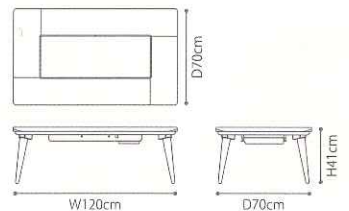

OW-005

希望小売価格
¥82,000 (税抜)

W120×D70×H41cm
JAN 4582304454520

天板: ウォールナット突板 強化ガラス仕様
UV 塗装
600w ハロゲンヒーター
手元コントローラー (MHU-601E)