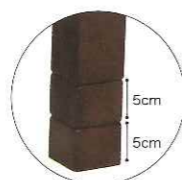

継脚による高さ3段階調整機能付き。