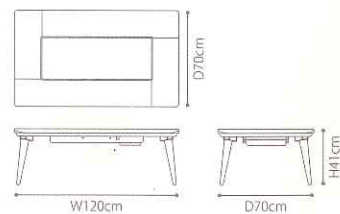

PW-005

希望小売価格

¥82,000 (税抜)

W120×D70×H41cm

JAN 4582304454520

天板: ウォールナット突板 強化ガラス仕様
UV 塗装
600w ハロゲンヒーター
手元コントローラー (MHU-601E)