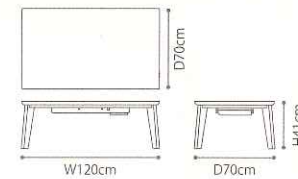

OW-004

希望小売価格
¥76,000 (税抜)

W120×D70×H41cm
JAN 4582304451802

天板: オーク突板 (節あり)
UV 塗装 / ブラシ加工
600w ハロゲンヒーター
手元コントローラー (MHU-601E)