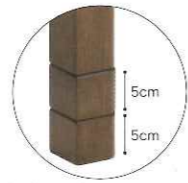

継ぎ目による高さ3段階調整機能付き。