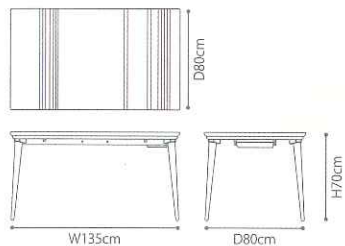

OW-101

希望小売価格

¥98,000 (税抜)

W135×D80×H70cm

JAN 4582304454575

天板: ウォールナット・サベリ・メープル・
オーク・ゼブラ突板 UV 塗装

360w 二重管コルチェヒーター
手元コントローラー (MHL-360E)

布団レスヒーターを採用。
布団なしでも使用可能。

walk-on

2017-2018 collection