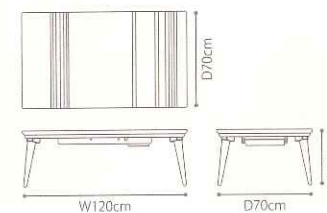

PW-001

希望小売価格 W120×D70×H41cm
¥78,000 (税抜) JAN 4582304451772

天板: ウォールナット・サベリ・メイプル・
オーク・ゼブラ突板 UV 塗装
600w ハロゲンヒーター
手元コントローラー (MHU-601E)