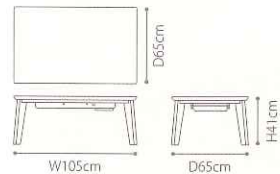

PW-004

希望小売価格

¥76,000 (税抜)

W120×D70×H41cm

JAN 4582304451802

天板: オーク突板 (節あり)
UV 塗装 / ブラシ加工
600w ハロゲンヒーター
手元コントローラー (MHU-601E)