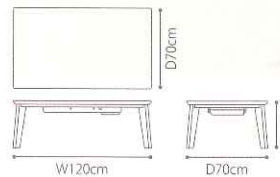

PW-004

希望小売価格

¥76,000 (税抜)

W120×D70×H41cm

JAN 4582304451802

天板: オーク突板 (節あり)
UV 塗装 / ブラシ加工
600w ハロゲンヒーター
手元コントローラー (MHU-601E)