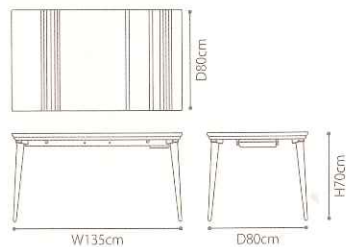

**PW-101 (BR)
PW-102 (WH)**

希望小売価格 W135×D80×H70cm
¥98,000 (税抜) PW-101 / JAN 4582304454575
PW-102 / JAN 4582304456463

天板: ウォールナット・サベリ・メイプル・
オーク・ゼブラ突板 UV 塗装
360w 二重管コルチェヒーター
手元コントローラー (MHL-360E)

布団レスヒーターを採用。
布団なしでも使用可能。

PW-102(WH)

PW-101 (BR)

P-201

希望小売価格 W51×D57×H75(SH43)cm
¥26,000 (税抜) JAN 4582304456623

素材: ウォールナット突板・ラバーウッド
ラッカー塗装
張り地: ポリエステル 100%

PW-001

希望小売価格 W120×D70×H41cm
¥78,000 (税抜) JAN 4582304451772

天板: ウォールナット・サベリ・メイプル・
オーク・ゼブラ突板 UV 塗装
600w ハロゲンヒーター
手元コントローラー (MHU-601E)

PW-002

希望小売価格 W120×D70×H41cm
¥78,000 (税抜) JAN 4582304454698

天板: オーク・サベリ・メイプル・
ウォールナット・ゼブラ突板 UV 塗装
ホワイトウォッシュ
600w ハロゲンヒーター
手元コントローラー (MHU-601E)