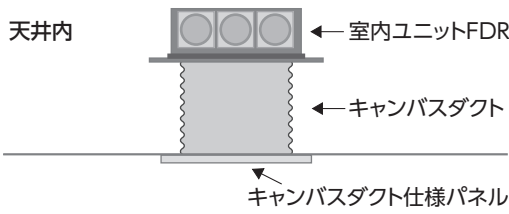

2015年
省エネルギー法
基準値クリア

グリーン購入法
基準値クリア

フロンラベルの詳細は201頁をご覧ください。

Wツインタイプ (P224・P280形)

※画像は ●FDRZP635SAとパネル(上段:キャンバスタクトパネル仕様、下段:サイレントパネル仕様) ●ecoタッチリモコン

P224形 R410A フロンラベル B 2015 G

8 馬力 冷 20.0kW (6.5~22.4kW)
熱 22.4kW (5.7~28.0kW)

P280形 R410A フロンラベル B 2015 G

10 馬力 冷 25.0kW (7.4~28.0kW)
熱 28.0kW (7.3~31.5kW)

H104 H130 **FDRVP2244HD5SA** (三相)

H105 H131 **FDRVP2804HD5SA** (三相)

- ●: 室内ユニット
- ◆: 室外ユニット
- ■: ecoタッチリモコン
- ●: 分岐管

● FDRZP565SA×4	1,344,000円
◆ FDCVP2244H	1,291,000円
■ RC-DX3C	28,000円
● DIS-WA 1G×2	18,000円
● DIS-WB 1G	9,000円

● FDRZP805SA×4	1,452,000円
◆ FDCVP2804H	1,703,000円
■ RC-DX3C	28,000円
● DIS-WA 1G×2	18,000円
● DIS-WB 1G	9,000円

キャンバスタクト パネル仕様の場合	R-PNC-2AW 34,000円×4	メーカー希望 小売価格 2,826,000円
サイレント パネル仕様の場合	R-PNS-2AW 42,000円×4	メーカー希望 小売価格 2,858,000円

キャンバスタクト パネル仕様の場合	R-PNC-3AW 38,000円×4	メーカー希望 小売価格 3,362,000円
サイレント パネル仕様の場合	R-PNS-3AW 46,000円×4	メーカー希望 小売価格 3,394,000円

注)キャンバスタクトパネル仕様の価格には、キャンバスタクトの価格は含まれていません。(キャンバスタクトの価格は、206頁を参照してください)

**配管施工上の注意
(ツイン・トリプル・ダブルツイン時)**

接続する室内ユニットがFDRZP565SA,635SAの場合、分岐配管部(分岐管~室内ユニット)の液配管サイズは必ずφ9.52を必ず使用してください。室内ユニット(液配管側φ6.35)への接続は分岐管セットに付属の異径継手を使用してください。