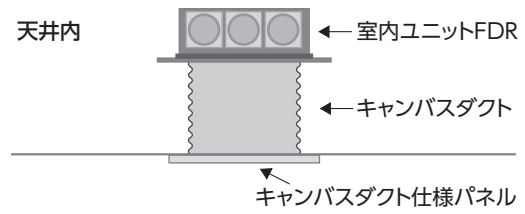

2015年
省エネルギー法
基準値クリア

グリーン購入法
基準値クリア

フロンラベルの詳細は205頁をご覧ください。

Wツインタイプ (P224・P280形)

※画像は ●FDRZP635SAとパネル(上段:キャンバスタクトパネル仕様、下段:サイレントパネル仕様) ●ecoタッチリモコン

P224形 R410A フロンラベル B 2015 G

8 馬力 冷 20.0kW (6.5~22.4kW)
暖 22.4kW (5.7~28.0kW)

P280形 R410A フロンラベル B 2015 G

10 馬力 冷 25.0kW (7.4~28.0kW)
暖 28.0kW (7.3~31.5kW)

H104 H130 **FDRVP2244HD5SA** (三相)

H105 H131 **FDRVP2804HD5SA** (三相)

- ●: 室内ユニット
- ◆: 室外ユニット
- ■: ecoタッチリモコン
- ●: 分岐管

● FDRZP565SA×4	1,480,000円
◆ FDCVP2244H	1,420,000円
■ RC-DX3C	31,000円
● DIS-WA 1G×2	20,000円
● DIS-WB 1G	10,000円

● FDRZP805SA×4	1,596,000円
◆ FDCVP2804H	1,873,000円
■ RC-DX3C	31,000円
● DIS-WA 1G×2	20,000円
● DIS-WB 1G	10,000円

キャンバスタクトパネル仕様の場合 ▶ R-PNC-2AW 38,000円×4 メーカー希望小売価格 **3,113,000円**

キャンバスタクトパネル仕様の場合 ▶ R-PNC-3AW 42,000円×4 メーカー希望小売価格 **3,698,000円**

サイレントパネル仕様の場合 ▶ R-PNS-2AW 47,000円×4 メーカー希望小売価格 **3,149,000円**

サイレントパネル仕様の場合 ▶ R-PNS-3AW 51,000円×4 メーカー希望小売価格 **3,734,000円**

注)キャンバスタクトパネル仕様の価格には、キャンバスタクトの価格は含まれていません。(キャンバスタクトの価格は、210頁を参照してください)

**配管施工上の注意
(ツイン・トリプル・ダブルツイン時)**

接続する室内ユニットがFDRZP565SA,635SAの場合、分岐配管部(分岐管~室内ユニット)の液配管サイズは必ずφ9.52を必ず使用してください。室内ユニット(液配管側φ6.35)への接続は分岐管セットに付属の異径継手を使用してください。